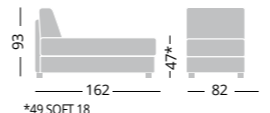

SALLY 14

SALLY 18

LETTO UTILE - LIT UTILE - USEFUL BED

80X195 (h.14) - 80X190 (h.18)

120X195 (h.14) - 120X190 (h.18)

140X195 (h.14) - 140X190 (h.18)

160X195 (h.14) - 160X190 (h.18)

Penisola - Méridienne - Peninsula