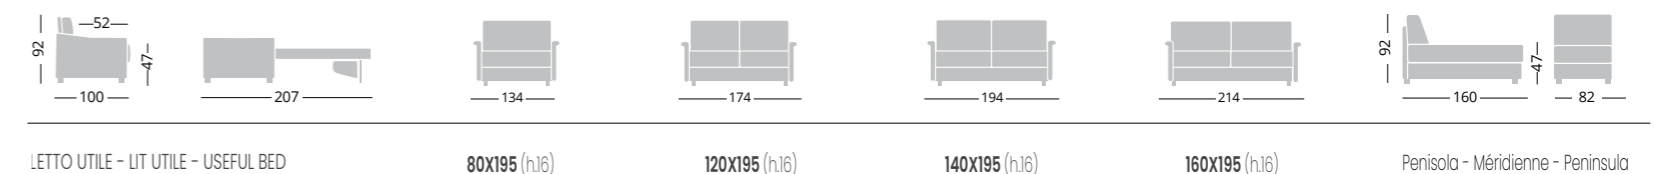

OPTIONAL

Materasso Airgel 50VE
Luci led con presa Usb
Sistema Roller alzarete
Piedi cono in legno color faggio naturale, noce scuro, piombo
Piedi Max in legno colore noce scuro, piombo
Rete a doghe

*Matelas Airgel 50VE
Lumières LED avec prises USB
Système Roller à roulettes
Pied coniques en bois couleur hêtre naturel noyer foncé ou gris anthracite
Pieds Max en bois couleur noyer foncé, gris anthracite
Sommier à lattes*

Airgel mattress 50VE
Led lights with USB sockets
Roller system
Cone wooden feet in natural beech, dark walnut or lead color
Max wooden feet in dark walnut or lead color
Wooden slats net