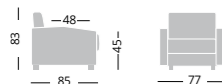

OPTIONAL

Piedi Max in legno colore noce scuro, piombo
Piedi Cono in legno color faggio, noce scuro, piombo
Piede in acciaio cromato
Piedi in acciaio color Titanio

Pieds Max en bois couleur noyer foncé ou gris anthracite
Pieds coniques en bois couleur hêtre naturel, noyer foncé ou gris anthracite
Pieds en acier chromé
Pieds en acier Titane

Max wooden feet in dark walnut or lead color
Cone feet in natural beech wood, dark walnut or lead color
Chromed feet
Titanium steel feet