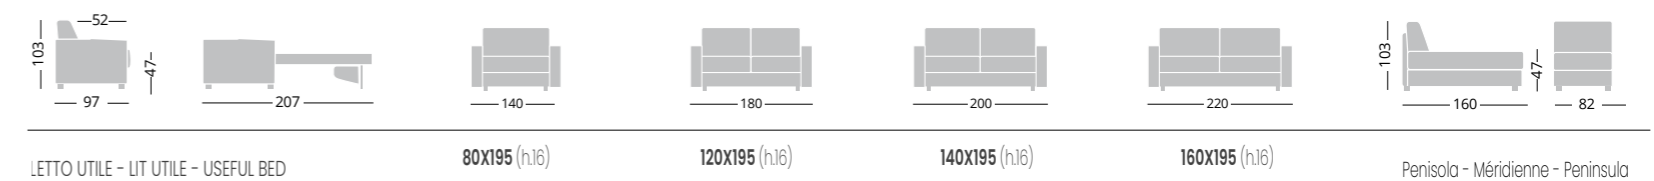

OPTIONAL

Materasso Airlgel 50VE
Luci led con presa Usb
Sistema Roller alzarete
Piedi cono in legno color faggio naturale, noce scuro, piombo
Piedi Max in legno colore noce scuro, piombo
Rete a doghe

*Matelas Airlgel 50VE
Lumières LED avec prises USB
Système Roller à roulettes
Pied coniques en bois couleur hêtre naturel noyer foncé ou gris anthracite
Pieds Max en bois couleur noyer foncé, gris anthracite
Sommier à lattes*

Airlgel mattress 50VE
Led lights with USB sockets
Roller system
Cone wooden feet in natural beech, dark walnut or lead color
Max wooden feet in dark walnut or lead color
Wooden slats net