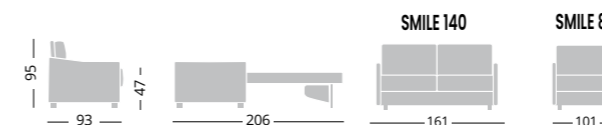

DI SERIE - STANDARD
Materasso Airplus 30HR
Portaguanciali
Piedi cono in legno color faggio naturale

Matelas Airplus 30HR
Range Oreillers
Pieds coniques en bois couleur hêtre naturel

Airplus mattress 30HR
Pillow pocket
Cone feet in natural beech wood

OPTIONAL
Materasso Airgel 50VE
Piedi cono in legno color noce scuro, piombo

Matelas Airgel 50VE
Pieds coniques en bois couleur noyer foncé ou gris anthracite

Airgel Mattress 50VE
Cone wooden feet in dark walnut or lead color