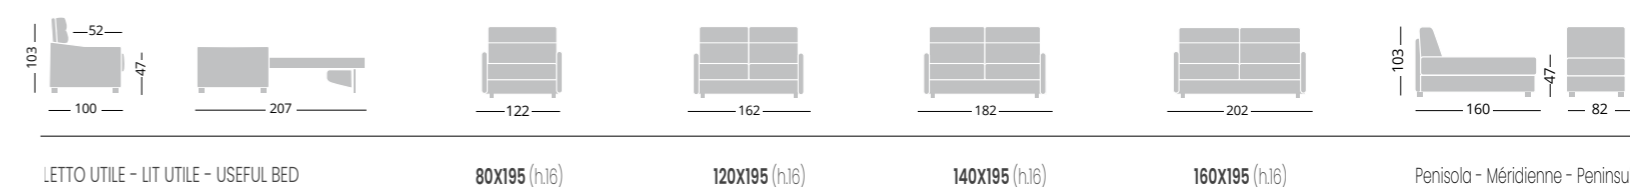

OPTIONAL

Materasso Airgel 50VE
Luci led con presa Usb
Sistema Roller alzarete
Piedi cono in legno color faggio naturale, noce scuro, piombo
Piedi Max in legno colore noce scuro, piombo
Rete a doghe

*Matelas Airplus 30HR
Range Oreillers
Pieds Max en bois couleur hêtre naturel*

*Matelas Airgel 50VE
Lumières LED avec prises USB
Système Roller à roulettes
Pied coniques en bois couleur hêtre naturel noyer foncé ou gris anthracite
Pieds Max en bois couleur noyer foncé, gris anthracite
Sommier à lattes*

Airplus mattress 30HR
Pillow pocket
Natural beech Wooden feet Max

Airgel mattress 50VE
Led lights with USB sockets
Roller system
Cone wooden feet in natural beach, dark walnut or lead color
Max wooden feet in dark walnut or lead color
Wooden slats net