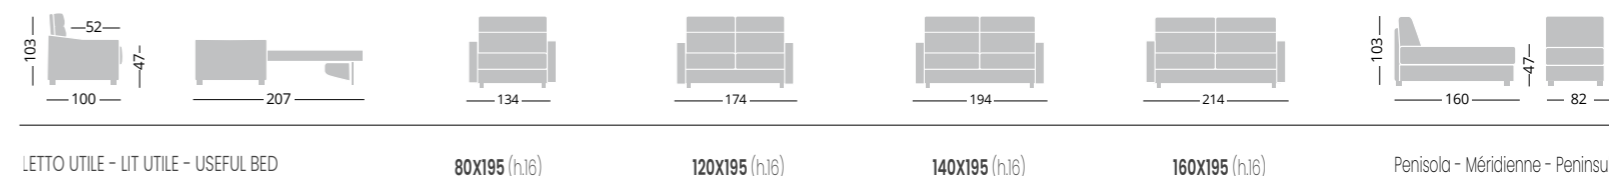

OPTIONAL

Materasso Airlgel 50VE
Luci led con presa Usb
Sistema Roller alzarate
Piedi cono in legno color faggio naturale, noce scuro, piombo
Piedi Max in legno colore noce scuro, piombo
Rete a doghe

*Matelas Airlgel 50VE
Lumières LED avec prises USB
Système Roller à roulettes
Pied coniques en bois couleur hêtre naturel noyer foncé ou gris anthracite
Pieds Max en bois couleur noyer foncé, gris anthracite
Sommier à lattes*

Airlgel mattress 50VE
Led lights with USB sockets
Roller system
Cone wooden feet in natural beach, dark walnut or lead color
Max wooden feet in dark walnut or lead color
Wooden slats net