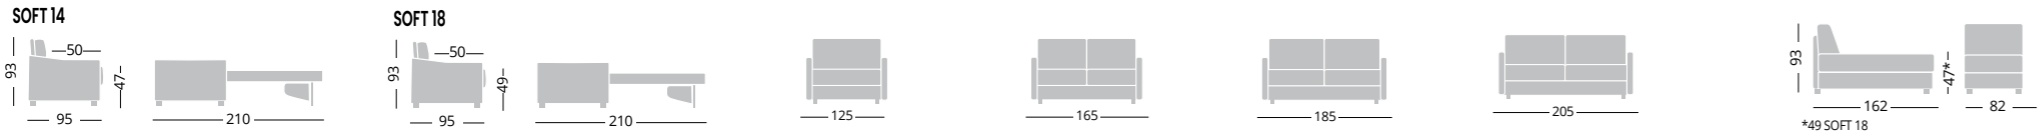

LETTO UTILE - LIT UTILE - USEFUL BED   80X195 (h.14) - 80X190 (h.18)   120X195 (h.14) - 120X190 (h.18)   140X195 (h.14) - 140X190 (h.18)   160X195 (h.14) - 160X190 (h.18)   Penisola - Méridienne - Peninsula

DI SERIE - STANDARD
Materasso Airplus 30HR
Piede in acciaio cromato

OPTIONAL
Materasso Aigel 50VE
Sistema Roller alzarete
Piede color titanio
Piedi Cono in legno color faggio naturale , noce scuro, piombo

Matelas Airplus 30HR
Pied en acier chromé

Matelas Aigel 50VE
Système Roller à roulettes
Pieds en acier Titane
Pieds coniques en bois couleur hêtre naturel, noyer foncé ou gris anthracite

Airplus mattress 30HR
Chromed feet

Aigel mattress 50VE
Roller system
Titanium steel feet
Cone feet in natural beech wood, dark walnut or lead color