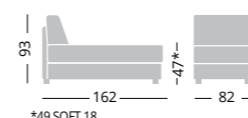

SIMBA

PROGRAMMA SOFT

Combinazioni originali descrivono la grande duttilità del programma Soft. Il modello Simba permette di ottimizzare gli spazi.
Des combinaisons originales montrent la grande polyvalence du programme Soft. Le modèle Simba permet d'optimiser les espaces.

Original combinations describe the great versatility of the Soft program. The Simba model allows to optimize the spaces.

*49 SOFT 18

LETTO UTILE - LIT UTILE - USEFUL BED

80X195 (h.14) - 80X190 (h.18)

120X195 (h.14) - 120X190 (h.18)

140X195 (h.14) - 140X190 (h.18)

160X195 (h.14) - 160X190 (h.18)

Penisola - Méridienne - Peninsula

DI SERIE - STANDARD
Materasso Airplus 30HR
Piede in acciaio cromato

*Matelas Airplus 30HR
Pied en acier chromé*

Airplus mattress 30HR
Chromed feet

OPTIONAL
Materasso Airlgel 50VE
Sistema Roller alzarete
Piede color titanio
Piedi Cono in legno color faggio naturale , noce scuro, piombo

*Matelas Airlgel 50VE
Système Roller à roulettes
Pieds en acier Titane
Pieds coniques en bois couleur hêtre naturel, noyer foncé ou gris anthracite*

Airlgel mattress 50VE
Roller system
Titanium steel feet
Cone feet in natural beech wood, dark walnut or lead color