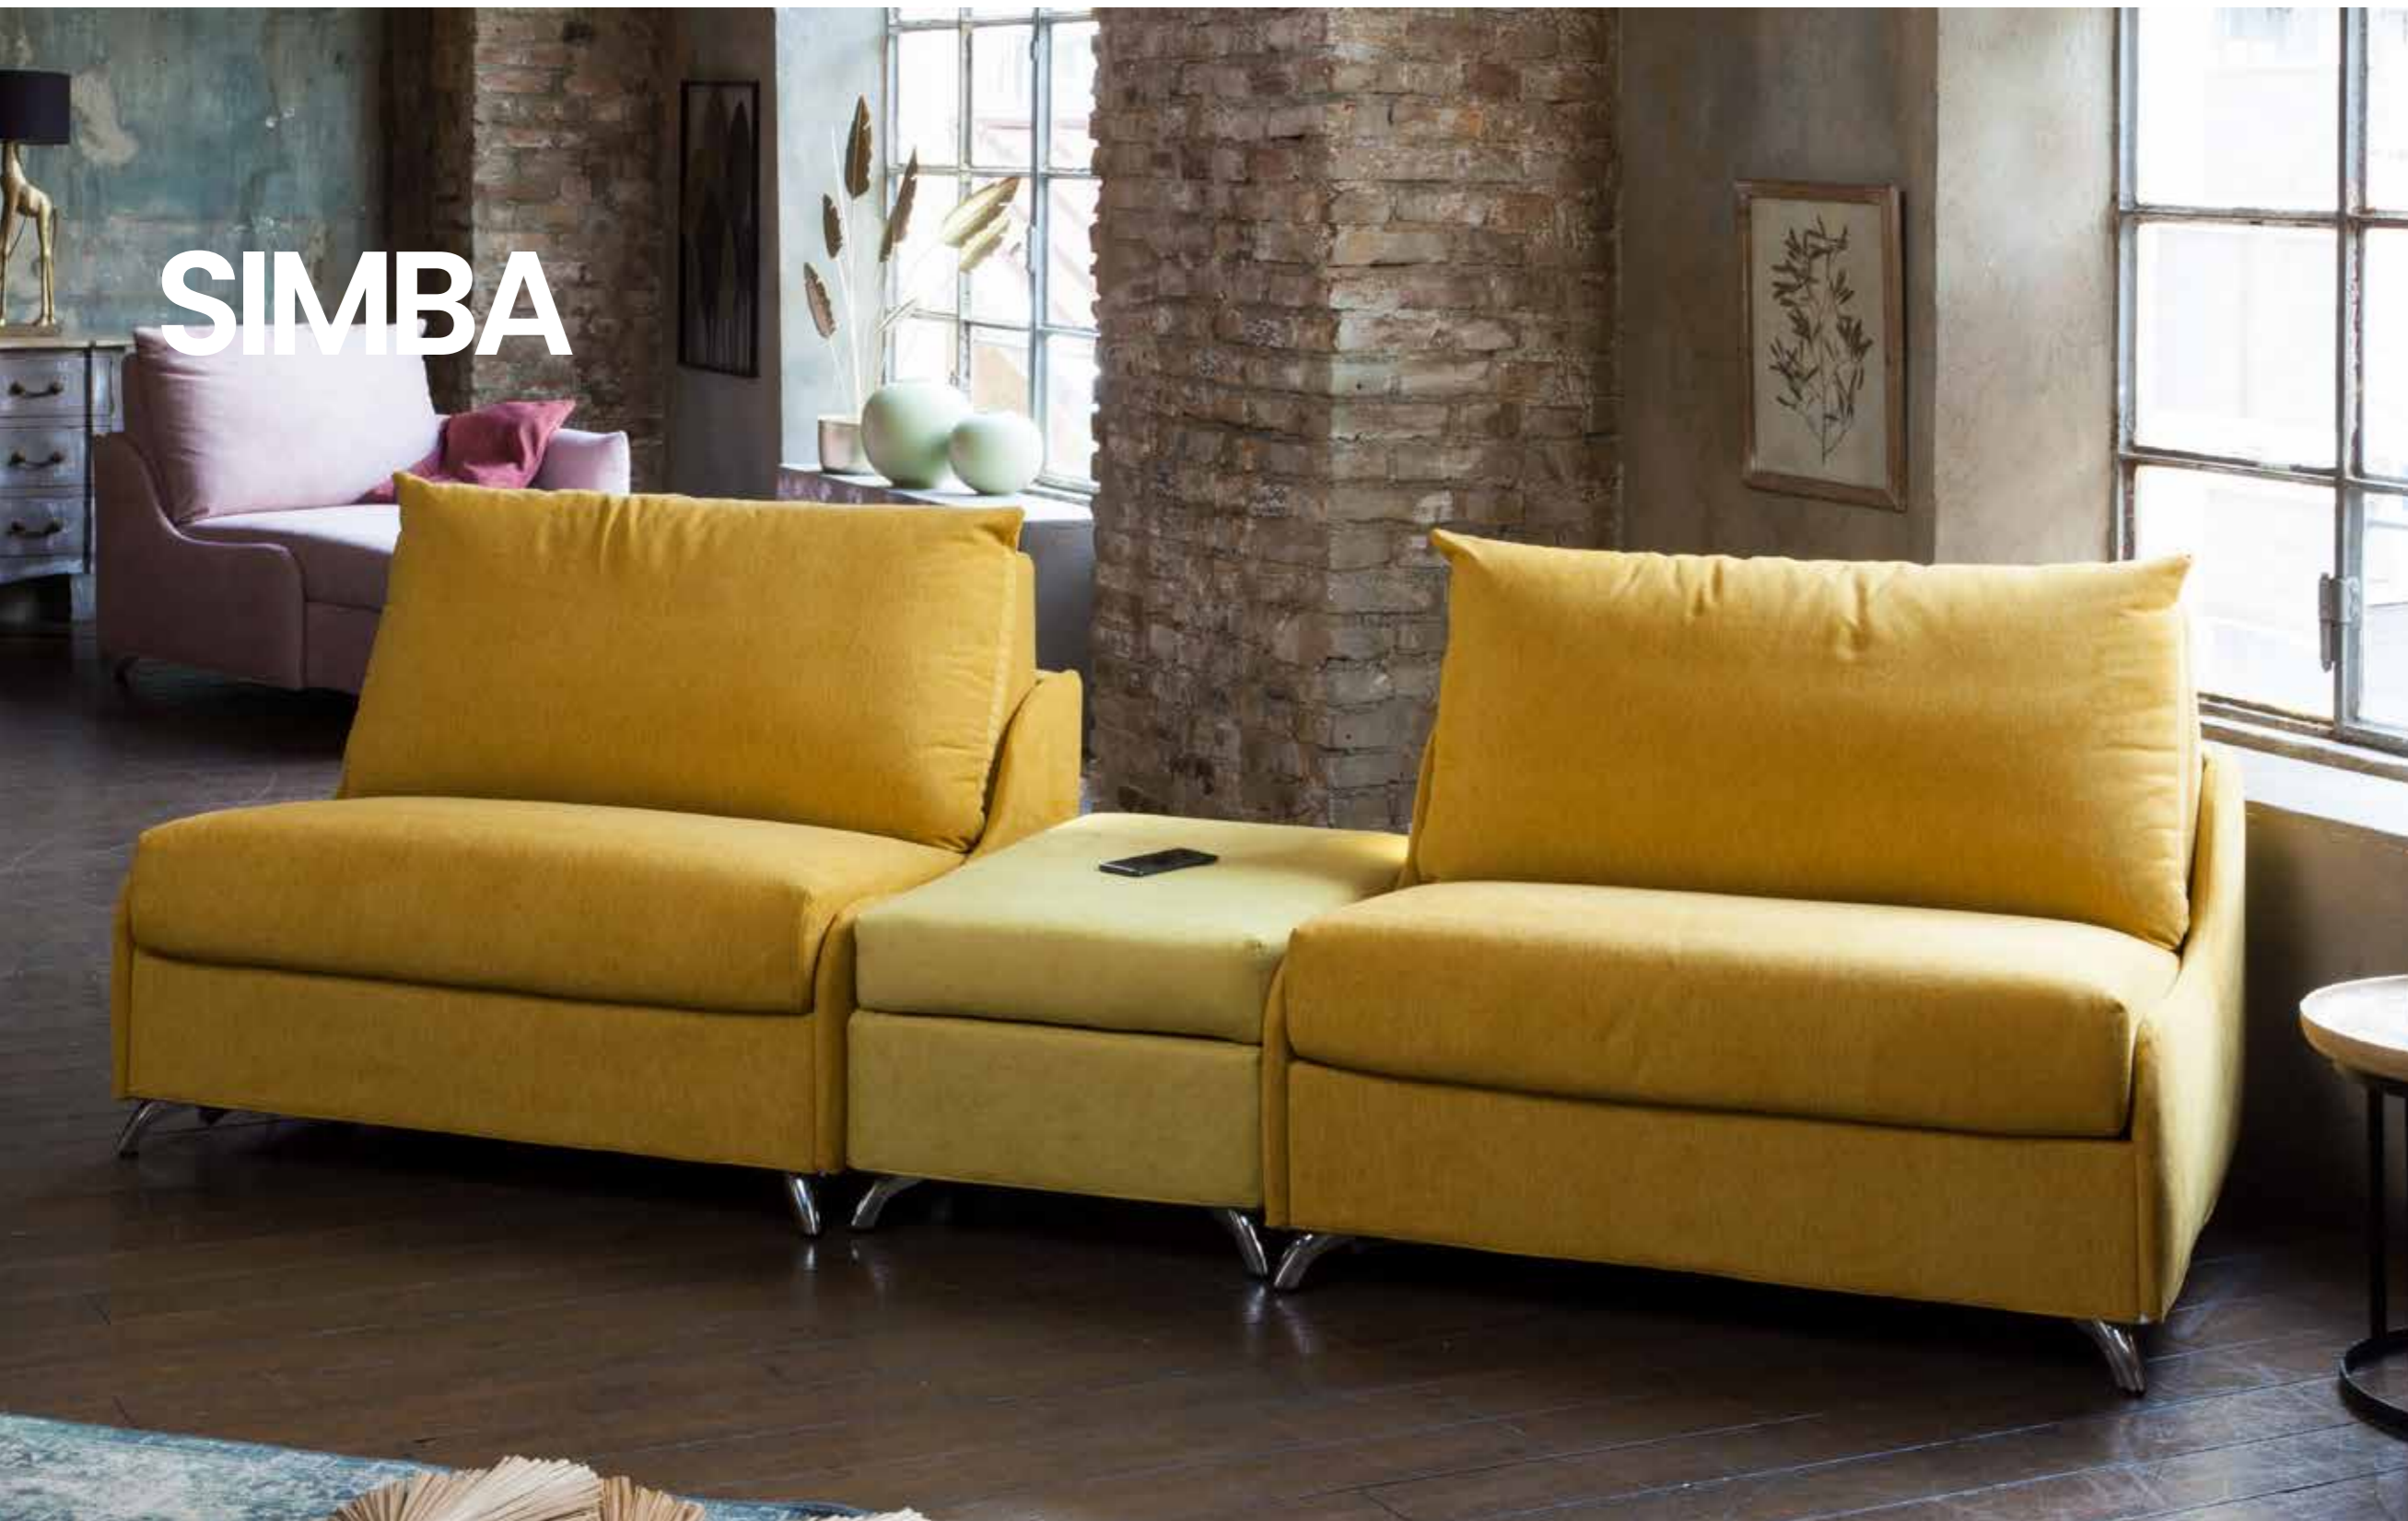

SIMBA

PROGRAMMA SOFT

Combinazioni originali descrivono la grande duttilità del programma Soft. Il modello Simba permette di ottimizzare gli spazi.
Des combinaisons originales montrent la grande polyvalence du programme Soft. Le modèle Simba permet d'optimiser les espaces.

Original combinations describe the great versatility of the Soft program. The Simba model allows to optimize the spaces.