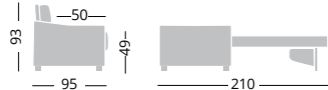

SALLY 14

SALLY 18

LETTO UTILE - LIT UTILE - USEFUL BED

80X195 (h.14) - 80X190 (h.18)

120X195 (h.14) - 120X190 (h.18)

140X195 (h.14) - 140X190 (h.18)

160X195 (h.14) - 160X190 (h.18)

Penisola - Méridienne - Peninsula