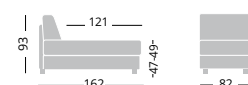

80X195 (h14) - 80X190 (h18)

120X195 (h14) - 120X190 (h18)

140X195 (h14) - 140X190 (h18)

160X195 (h14) - 160X190 (h18)

**DI SERIE
STANDARD**

Materasso Airplus 30HR
Piedi in acciaio cromato
Penisola con contenitore