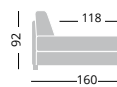

JAZZ

MATERASSO 16 - MATELAS 16 - MATTRESS 16

JAZZ 16

Letto utile - Lit utile - Useful bed

80X195 (h.16)

120X195 (h.16)

140X195 (h.16)

160X195 (h.16)

TIME

MATERASSO 16 - MATELAS 16 - MATTRESS 16

TIME 16

Letto utile - Lit utile - Useful bed

80X195 (h.16)

120X195 (h.16)

140X195 (h.16)

160X195 (h.16)