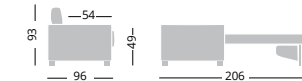

COCÒ

MATERASSO 14-18 - MATELAS 14-18 - MATTRESS 14-18

COCÒ 14

COCÒ 18

Letto utile - Lit utile - Useful bed

80X195 (h14) - 80X190 (h18)

120X195 (h14) - 120X190 (h18)

140X195 (h14) - 140X190 (h18)