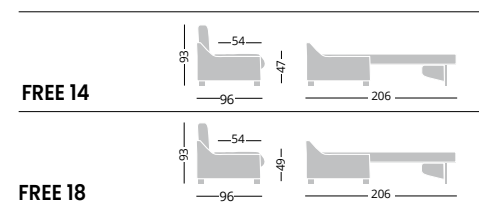

FREE

MATERASSO 14-18 - MATELAS 14-18 - MATTRESS 14-18

DI SERIE STANDARD	OPTIONAL
Materasso Airplus 30HR Piedi in acciaio cromato Penisola con contenitore	Materasso Airgel 50VE Piedi Cono in legno color faggio naturale, noce scuro o piombo Sistema Roller alzarete
Matelas Airplus 30HR Pieds en acier chromé Meridienne avec coffre de rangement	Matelas Airgel 50VE Pieds coniques en bois couleur hêtre naturel, noyer foncé ou gris anthracite Système Roller à roulettes
Airplus mattress 30HR Chromed feet Peninsula with storage box	Airgel Mattress 50VE Cone wooden feet in natural beech, dark walnut or lead color Roller system