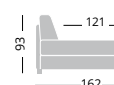

TUA
pag. 38

MIA
pag. 39

KREO

MATERASSO 14-18 - MATELAS 14-18 - MATTRESS 14-18

Letto utile - Lit utile - Useful bed

80X195 (h14) - 80X190 (h18)

120X195 (h14) - 120X190 (h18)

140X195 (h14) - 140X190 (h18)

UNICO

MATERASSO 14-18 - MATELAS 14-18 - MATTRESS 14-18

UNICO 14

UNICO 18

Letto utile - Lit utile - Useful bed

80X195 (h14) - 80X190 (h18)

120X195 (h14) - 120X190 (h18)

140X195 (h14) - 140X190 (h18)

160X195 (h14) - 160X190 (h18)

**DI SERIE
STANDARD**

Materasso Airplus 30HR
Piedi in acciaio cromato
Penisola con contenitore

Matelas Airplus 30HR
Pieds en acier chromé
Meridienne avec coffre de rangement