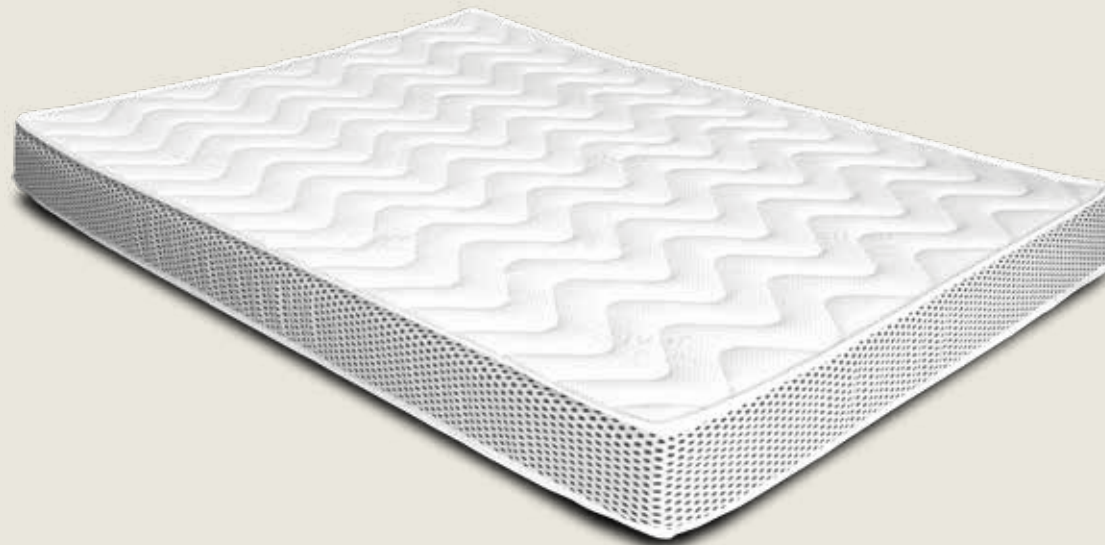

80X190 H.15 (Supérieure-Supérieur-Upper)
Materasso - Matelas - Mattress

80X195 H.15 (Inférieure-Inférieur-Lower)
Materasso - Matelas - Mattress

DI SERIE STANDARD	OPTIONAL
Materasso Airplus 30HR Matelas Airplus 30HR Mattress Airplus 30HR	Materasso Airgel 50VE Matelas Airgel 50VE Mattress Airgel 50VE
	Trapuntatura Maracaibo Piqûre tissu Maracaibo Quilting on Maracaibo fabric

AIRPLUS HR 30

Standard

Materasso in poliuretano espanso HR 30 rivestito in tessuto Soft Touch trapuntato con fascia traspirante 3D per facilitare l'aerazione. Completamente sfoderabile.

Matelas en mousse de Polyuréthane HR 30 revêtu en tissu Soft Touch piqué avec bande respirante 3D pour améliorer l'aération. Complètement déhoussable.

HR 30 expanded polyurethane mattress covered in Soft Touch quilted fabric with breathable 3D band to facilitate ventilation. Completely removable.

AIRGEL VE50

OPTIONAL

Materasso in poliuretano espanso e viscoelastico gel VE50, rivestito in tessuto Silver antibatterico trapuntato con fascia traspirante 3D per facilitare l'aerazione. Completamente sfoderabile.