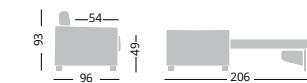

TOULON 14

TOULON 18

Letto utile - Lit utile - Useful bed

80X195 (h14) - 80X190 (h18)

120X195 (h14) - 120X190 (h18)

140X195 (h14) - 140X190 (h18)

160X195 (h14) - 160X190 (h18)