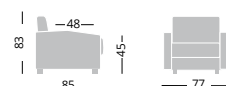

TUA

DI SERIE STANDARD

Piedi Max in legno color faggio naturale

Pieds Max en bois couleur hêtre naturel

Max feet in natural beech wood

OPTIONAL

Piedi Max in legno colore noce scuro, piombo
Piedi Cono in legno color faggio, noce scuro, piombo
Piede in acciaio cromato
Piedi in acciaio color Titanio

Pieds Max en bois couleur noyer foncé ou gris anthracite
Pieds coniques en bois couleur hêtre naturel, noyer foncé ou gris anthracite
Pieds en acier chromé
Pieds en acier Titane

Max wooden feet in dark walnut or lead color
Cone feet in natural beech wood, dark walnut or lead color
Chromed feet
Titanium steel feet