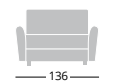

COCÒ

MATERASSO 14-18 - MATELAS 14-18 - MATTRESS 14-18

COCÒ 14

COCÒ 18

Letto utile - Lit utile - Useful bed

80X195 (h14) - 80X190 (h18)

120X195 (h14) - 120X190 (h18)

140X195 (h14) - 140X190 (h18)

160X195 (h14) - 160X190 (h18)

**DI SERIE
STANDARD**

Materasso Airplus 30HR
Piedi in acciaio cromato
Penisola con contenitore

Matelas Airplus 30HR
Pieds en acier chromé
Meridienne avec coffre de rangement