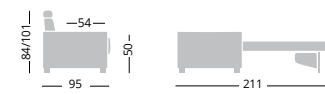

CELESTE 20

Letto utile - Lit utile - Useful bed

140X195 (h20)

160X195 (h20)

DI SERIE STANDARD

Materasso Airplus 30HR
Poggiatesta reclinabili
Piedi Max in legno color faggio naturale

Matelas Airplus 30HR
Appui-tête reclinables
Pieds Max en bois couleur hêtre naturel

Airplus Mattress 30HR
Reclining headrests
Max feet in natural beech wood

OPTIONAL

Materasso Airgel 50VE
Sistema Roller Alzarete
Piedi Max in legno colore noce scuro, piombo
Piedi in acciaio color Titanio

Matelas Airgel 50 VE
Systeme Roller à roulettes
Pieds Max en bois couleur noyer foncé, gris anthracite
Pieds en acier Titane

Airgel Mattress 50VE
Roller system
Max wooden feet in dark walnut or lead color
Titanium steel feet