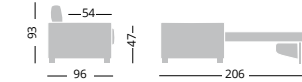

COCÒ

MATERASSO 14-18 - MATELAS 14-18 - MATTRESS 14-18

COCÒ 14

COCÒ 18

Letto utile - Lit utile - Useful bed

80X195 (h14) - 80X190 (h18)

120X195 (h14) - 120X190 (h18)

140X195 (h14) - 140X190 (h18)