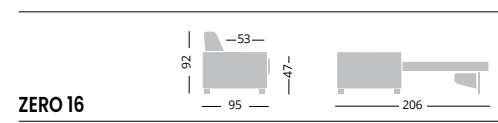

ZERO

MATERASSO 16 - MATELAS 16 - MATTRESS 16

ZERO 16

- Letto utile - Lit utile - Useful bed
  80X195 (h.16)
- **120X195** (h.16)
- **140X195** (h.16)
- **160X195** (h.16)
- **118X82**

DI SERIE STANDARD	OPTIONAL
Materasso Airplus 30HR Portaguanciali Penisola con contenitore Piedi cono in legno color faggio naturale	Materasso Airgel 50VE Sistema Roller alzarete Piedi cono in legno color noce scuro, piombo Telaio con doga
Matelas Airplus 30HR Range Oreillers Meridienne avec coffre de rangement Pieds coniques en bois couleur hêtre naturel	Matelas Airgel 50VE Système Roller à roulettes Pieds coniques en bois couleur noyer foncé ou gris anthracite Sommier à lattes
Airplus mattress 30HR Pillow pocket Peninsula with storage box Cone feet in natural beech wood	Airgel Mattress 50VE Roller system Cone wooden feet in dark walnut or lead color Wooden slats net