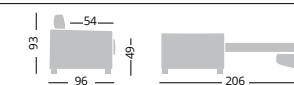

UNICO

MATERASSO 14-18 - MATELAS 14-18 - MATTRESS 14-18

UNICO 14

UNICO 18

Letto utile - Lit utile - Useful bed

80X195 (h14) - 80X190 (h18)

120X195 (h14) - 120X190 (h18)

140X195 (h14) - 140X190 (h18)