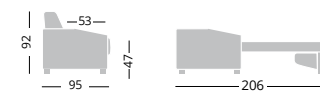

JAZZ

MATERASSO 16 - MATELAS 16 - MATTRESS 16

JAZZ 16

Letto utile - Lit utile - Useful bed

80X195 (h.16)

120X195 (h.16)

140X195 (h.16)

160X195 (h.16)

TIME

MATERASSO 16 - MATELAS 16 - MATTRESS 16

TIME 16

Letto utile - Lit utile - Useful bed

80X195 (h.16)

120X195 (h.16)

140X195 (h.16)

160X195 (h.16)