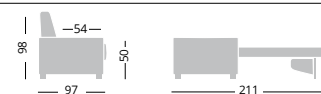

ESTER 20

Letto utile - Lit utile - Useful bed

140x195 (h20)

160x195 (h20)

DI SERIE STANDARD

Materasso Airplus 30HR
Portaguanciali
Piedi Max in legno color faggio naturale

Matelas Airplus 30HR
Range oreillers
Pieds Max en bois couleur hêtre naturel

Mattress Airplus 30HR
Pillow pocket
Max feet in natural beech wood

OPTIONAL

Materasso Airgel 50VE
Sistema Roller Alzarete
Piedi Max in legno colore noce scuro, piombo
Piedi in acciaio color Titanio

Matelas Airgel 50 VE
Systeme Roller à roulettes
Pieds Max en bois couleur noyer foncé, gris anthracite
Pieds en acier Titane

Mattress Airgel 50VE
Roller system
Max wooden feet in dark walnut or lead color
Titanium steel feet