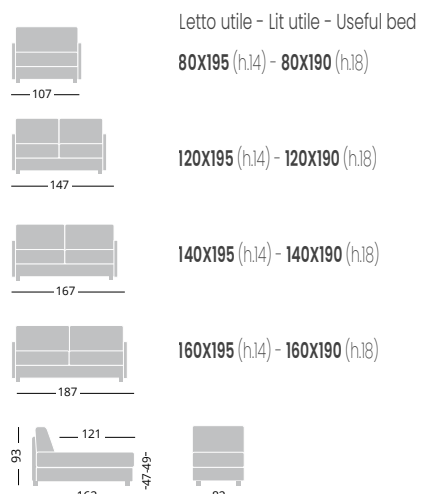

FREE

MATERASSO 14-18 - MATELAS 14-18 - MATTRESS 14-18

DI SERIE STANDARD	OPTIONAL
Materasso Airplus 30HR Piedi in acciaio cromato Penisola con contenitore	Materasso Airgel 50VE Piedi Cono in legno color faggio naturale, noce scuro o piombo Sistema Roller alzarete
Matelas Airplus 30HR Pieds en acier chromé Meridienne avec coffre de rangement	Matelas Airgel 50VE Pieds coniques en bois couleur hêtre naturel, noyer foncé ou gris anthracite Système Roller à roulettes
Airplus mattress 30HR Chromed feet Peninsula with storage box	Airgel Mattress 50VE Cone wooden feet in natural beech, dark walnut or lead color Roller system