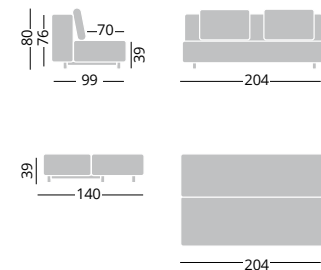

TWEET

DIVANO LETTO TRASVERSALE - CANAPÉ-LIT TRANSVERSAL - CROSS SOFA BED

DI SERIE STANDARD

Piedi in acciaio color titanio
Peids en acier couleur titane
Titanium color feet