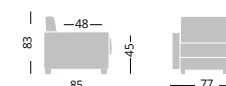

MIA

DI SERIE STANDARD

Piedi Max in legno color faggio naturale

Pieds Max en bois couleur hêtre naturel

Max feet in natural beech wood

OPTIONAL

Piedi Max in legno colore noce scuro, piombo
Piedi Cono in legno color faggio, noce scuro, piombo
Piede in acciaio cromato
Piedi in acciaio color Titanio

Pieds Max en bois couleur noyer foncé ou gris anthracite.
Pieds coniques en bois couleur hêtre naturel, noyer foncé ou gris anthracite
Pieds en acier chromé
Pieds en acier Titane

Max wooden feet in dark walnut or lead color
Cone feet in natural beech wood, dark walnut or lead color
Chromed feet
Titanium steel feet