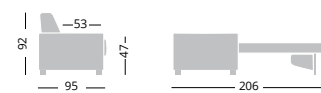

JAZZ

MATERASSO 16 - MATELAS 16 - MATTRESS 16

JAZZ 16

Letto utile - Lit utile - Useful bed

80X195 (h.16)

120X195 (h.16)

140X195 (h.16)

160X195 (h.16)