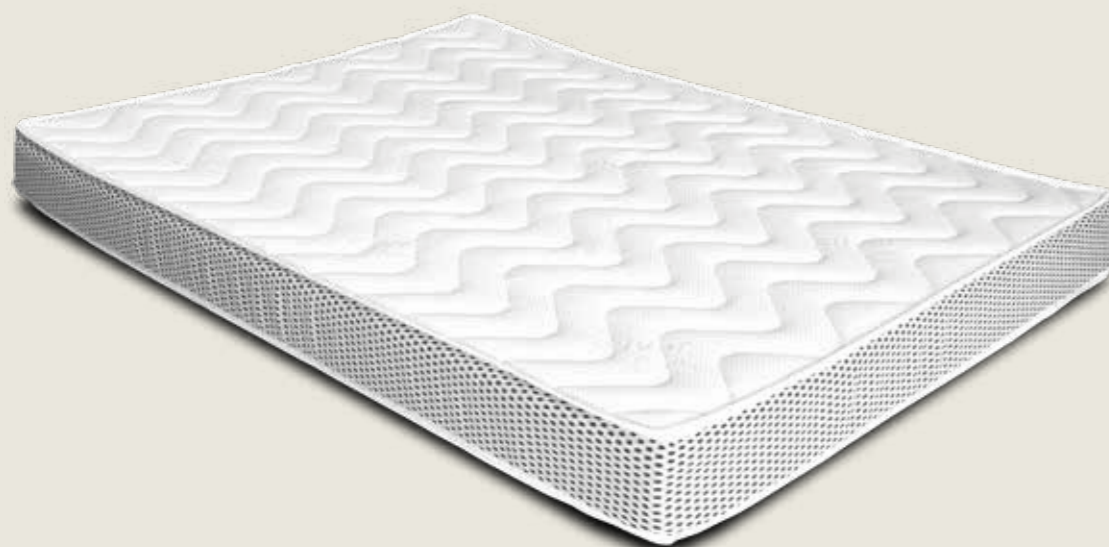

80X190 H.15 (Supérieure-Supérieur-Upper)
Materasso - Matelas - Mattress

80X195 H.15 (Inférieure-Inférieur-Lower)
Materasso - Matelas - Mattress

DI SERIE STANDARD	OPTIONAL
Materasso Airplus 30HR Matelas Airplus 30HR Mattress Airplus 30HR	Materasso Airgel 50VE Matelas Airgel 50VE Mattress Airgel 50VE
	Trapuntatura Maracaibo Piqûre tissu Maracaibo Quilting on Maracaibo fabric

AIRPLUS HR 30

Standard

Materasso in poliuretano espanso HR 30 rivestito in tessuto Soft Touch trapuntato con fascia traspirante 3D per facilitare l'aerazione. Completamente sfoderabile.

Matelas en mousse de Polyuréthane HR 30 revêtu en tissu Soft Touch piqué avec bande respirante 3D pour améliorer l'aération. Complètement déhoussable.

HR 30 expanded polyurethane mattress covered in Soft Touch quilted fabric with breathable 3D band to facilitate ventilation. Completely removable.

AIRGEL VE50

OPTIONAL

Materasso in poliuretano espanso e viscoelastico gel VE50, rivestito in tessuto Silver antibatterico trapuntato con fascia traspirante 3D per facilitare l'aerazione. Completamente sfoderabile.