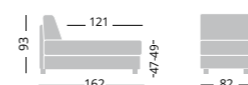

120X195 (h14) - 120X190 (h18)

140X195 (h14) - 140X190 (h18)

160X195 (h14) - 160X190 (h18)

DI SERIE STANDARD	OPTIONAL
Materasso Airplus 30HR Piedi in acciaio cromato Penisola con contenitore	Materasso Airgel 50VE Piedi Cono in legno color faggio naturale, noce scuro o piombo Sistema Roller alzarete
Matelas Airplus 30HR Pieds en acier chromé Meridienne avec coffre de rangement	Matelas Airgel 50VE Pieds coniques en bois couleur hêtre naturel, noyer foncé ou gris anthracite Système Roller à roulettes
Airplus mattress 30HR Chromed feet Peninsula with storage box	Airgel Mattress 50VE Cone wooden feet in natural beech, dark walnut or lead color Roller system

COCÒ

MATERASSO 14-18 - MATELAS 14-18 - MATTRESS 14-18

COCÒ 14

COCÒ 18

Letto utile - Lit utile - Useful bed

80X195 (h14) - 80X190 (h18)

120X195 (h14) - 120X190 (h18)

140X195 (h14) - 140X190 (h18)