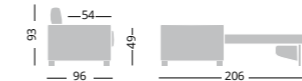

COCÒ

MATERASSO 14-18 - MATELAS 14-18 - MATTRESS 14-18

COCÒ 14

COCÒ 18

Letto utile - Lit utile - Useful bed

80X195 (h14) - 80X190 (h18)

120X195 (h14) - 120X190 (h18)

140X195 (h14) - 140X190 (h18)

160X195 (h14) - 160X190 (h18)

**DI SERIE
STANDARD**

Materasso Airplus 30HR
Piedi in acciaio cromato
Penisola con contenitore

Matelas Airplus 30HR
Pieds en acier chromé
Meridienne avec coffre de rangement