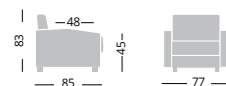

TUA

DI SERIE STANDARD	OPTIONAL
Piedi Max in legno color faggio naturale	Piedi Max in legno colore noce scuro, piombo Piedi Cono in legno color faggio, noce scuro, piombo Piede in acciaio cromato Piedi in acciaio color Titanio
Pieds Max en bois couleur hêtre naturel	Pieds Max en bois couleur noyer foncé ou gris anthracite Pieds coniques en bois couleur hêtre naturel, noyer foncé ou gris anthracite Pieds en acier chromé Pieds en acier Titane
Max feet in natural beech wood	Max wooden feet in dark walnut or lead color Cone feet in natural beech wood, dark walnut or lead color Chromed feet Titanium steel feet