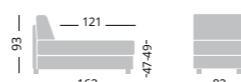

HOLLY

MATERASSO 14-18 - MATELAS 14-18 - MATTRESS 14-18

Letto utile - Lit utile - Useful bed

80X195 (h.14) - 80X190 (h.18)

120X195 (h.14) - 120X190 (h.18)

140X195 (h.14) - 140X190 (h.18)

160X195 (h.14) - 160X190 (h.18)