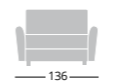

120X195 (h14) - 120X190 (h18)

140X195 (h14) - 140X190 (h18)

160X195 (h14) - 160X190 (h18)

DI SERIE STANDARD	OPTIONAL
Materasso Airplus 30HR Piedi in acciaio cromato Penisola con contenitore	Materasso Airgel 50VE Piedi Cono in legno color faggio naturale, noce scuro o piombo Sistema Roller alzarete
Matelas Airplus 30HR Pieds en acier chromé Meridienne avec coffre de rangement	Matelas Airgel 50VE Pieds coniques en bois couleur hêtre naturel, noyer foncé ou gris anthracite Système Roller à roulettes
Airplus mattress 30HR Chromed feet Peninsula with storage box	Airgel Mattress 50VE Cone wooden feet in natural beech, dark walnut or lead color Roller system

COCÒ

MATERASSO 14-18 - MATELAS 14-18 - MATTRESS 14-18

COCÒ 14

COCÒ 18

Letto utile - Lit utile - Useful bed

80X195 (h14) - 80X190 (h18)

120X195 (h14) - 120X190 (h18)

140X195 (h14) - 140X190 (h18)

160X195 (h14) - 160X190 (h18)

**DI SERIE
STANDARD**

Materasso Airplus 30HR
Piedi in acciaio cromato
Penisola con contenitore

Matelas Airplus 30HR
Pieds en acier chromé
Meridienne avec coffre de rangement