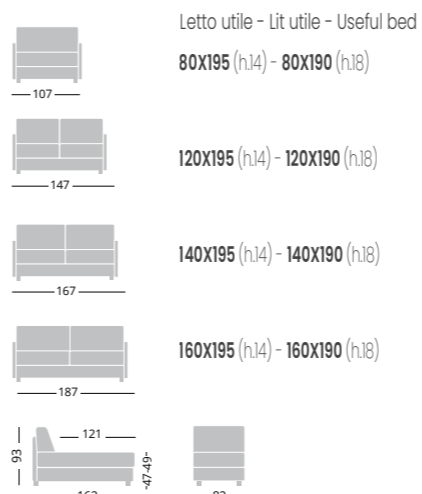

FREE

MATERASSO 14-18 - MATELAS 14-18 - MATTRESS 14-18

DI SERIE STANDARD	OPTIONAL
Materasso Airplus 30HR Piedi in acciaio cromato Penisola con contenitore	Materasso Airgel 50VE Piedi Cono in legno color faggio naturale, noce scuro o piombo Sistema Roller alzarete
Matelas Airplus 30HR Pieds en acier chromé Meridienne avec coffre de rangement	Matelas Airgel 50VE Pieds coniques en bois couleur hêtre naturel, noyer foncé ou gris anthracite Système Roller à roulettes
Airplus mattress 30HR Chromed feet Peninsula with storage box	Airgel Mattress 50VE Cone wooden feet in natural beech, dark walnut or lead color Roller system