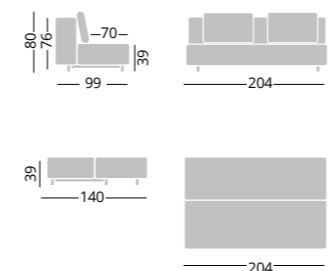

TWEET

DIVANO LETTO TRASVERSALE - CANAPÉ-LIT TRANSVERSAL - CROSS SOFA BED

**DI SERIE
STANDARD**
Piedi in acciaio color titanio
Peids en acier couleur titane
Titanium color feet