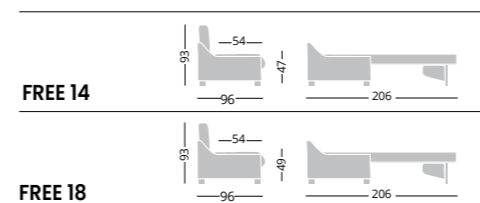

FREE

MATERASSO 14-18 - MATELAS 14-18 - MATTRESS 14-18

DI SERIE STANDARD	OPTIONAL
Materasso Airplus 30HR Piedi in acciaio cromato Penisola con contenitore	Materasso Airgel 50VE Piedi Cono in legno color faggio naturale, noce scuro o piombo Sistema Roller alzarete
Matelas Airplus 30HR Pieds en acier chromé Meridienne avec coffre de rangement	Matelas Airgel 50VE Pieds coniques en bois couleur hêtre naturel, noyer foncé ou gris anthracite Système Roller à roulettes
Airplus mattress 30HR Chromed feet Peninsula with storage box	Airgel Mattress 50VE Cone wooden feet in natural beech, dark walnut or lead color Roller system