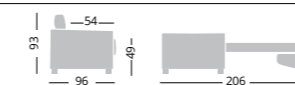

UNICO

MATERASSO 14-18 - MATELAS 14-18 - MATTRESS 14-18

UNICO 14

UNICO 18

Letto utile - Lit utile - Useful bed

80X195 (h14) - 80X190 (h18)

120X195 (h14) - 120X190 (h18)

140X195 (h14) - 140X190 (h18)

160X195 (h14) - 160X190 (h18)

**DI SERIE
STANDARD**

Materasso Airplus 30HR
Piedi in acciaio cromato
Penisola con contenitore

Matelas Airplus 30HR
Pieds en acier chromé
Meridienne avec coffre de rangement