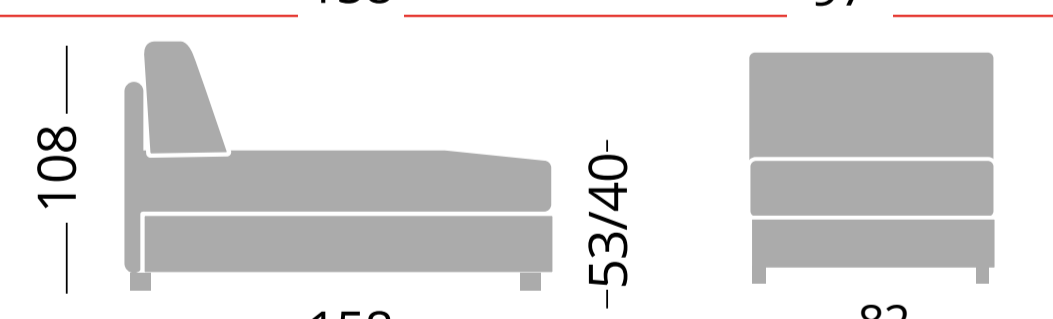

Cod. PR20ORPENRSB

Penisola contenitore senza braccioli
Meridienne avec coffre sans accoudoirs - Penisula with box without arms