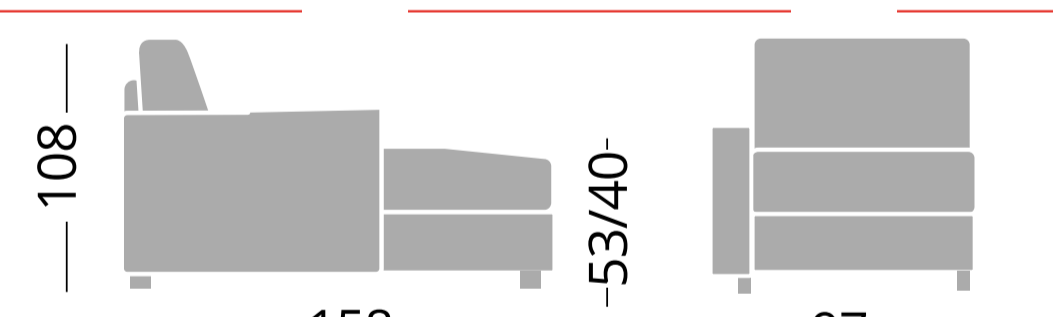

Cod. PR20ORPENCSX / Cod. OR20OCPENCDX

Penisola contenitore 1 braccio DX/SX -
Meridienne avec coffre 1 accoudoirs DX/SX- Penisula with box left/right arm