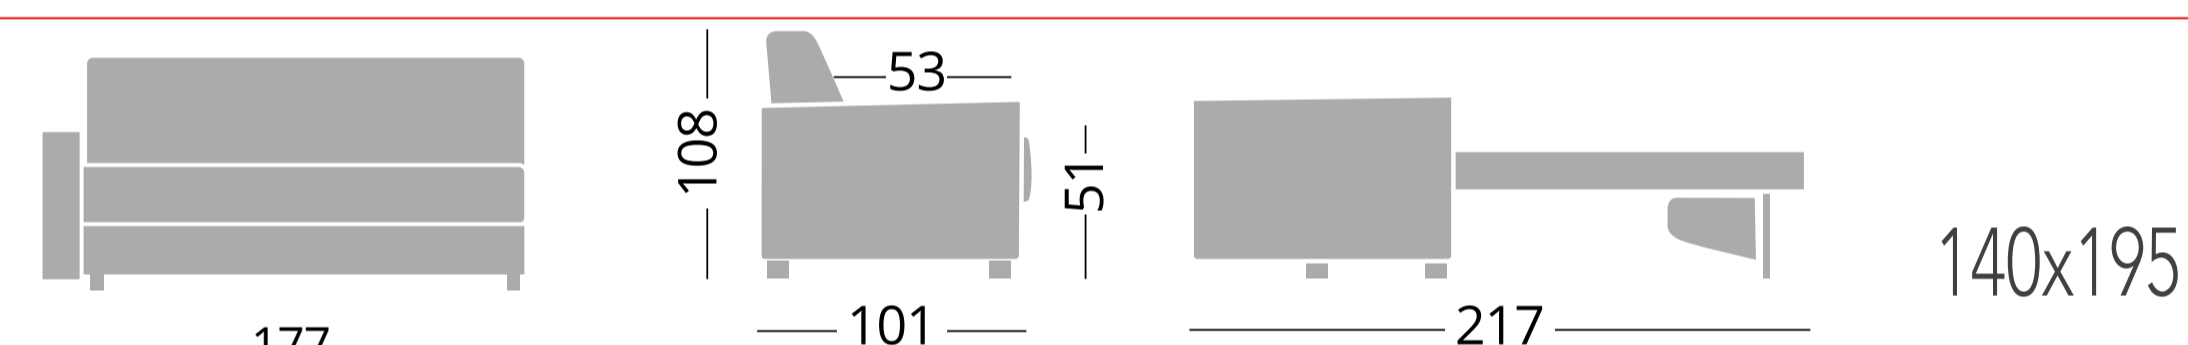

Cod. PR20OR140DX / PR20OR140SX

Divano 3 posti bracciolo destro/sinistro
Canapé 3 places accoudoir gauche/droit - Sofa 3 seats left/right arm