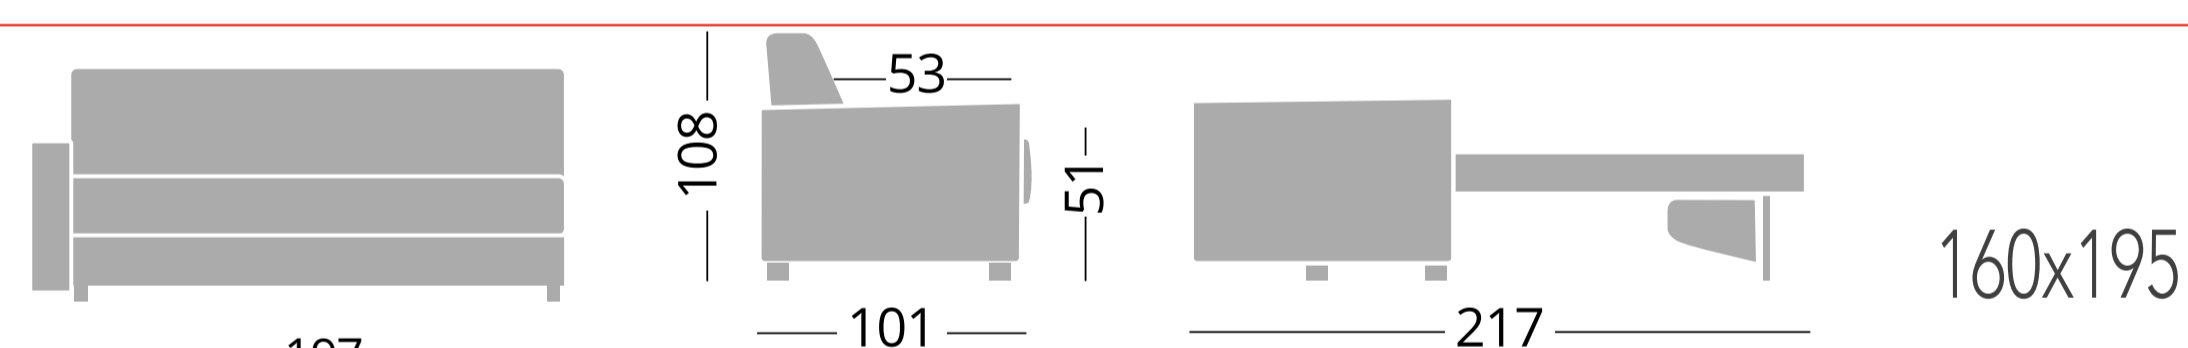

Cod. PR20OR160DX / PR20OR160SX

Divano 3 posti maxi bracciolo destro/sinistro
Canapé 3 places maxi accoudoir gauche/droit - Sofa 3 seats maxi left/right arm