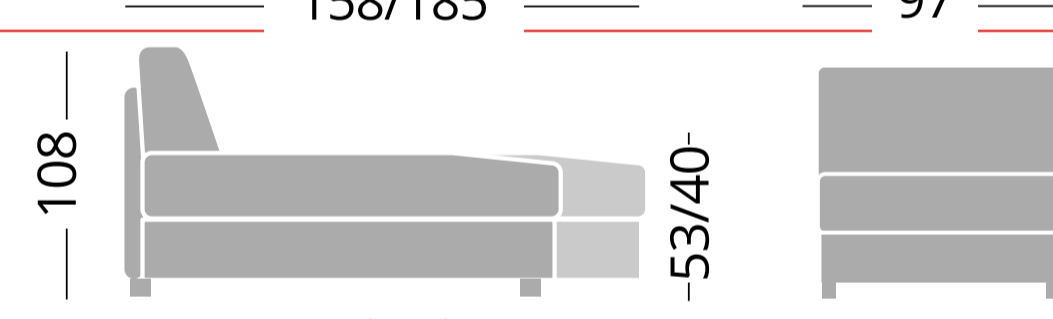

Cod. PR20ORPENRSB

Penisola relax senza braccioli
Meridienne relax sans accoudoirs - Penisula relax without arms