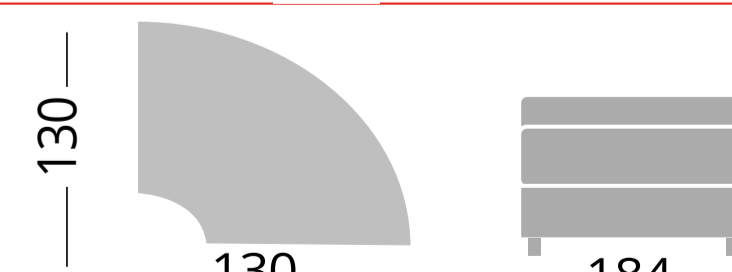

Cod. OR20ANG

Angolo tondo - Angle round - Round corner