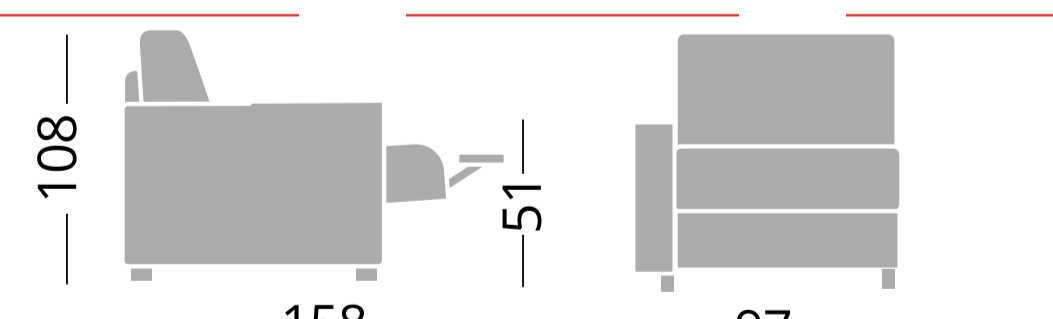

Cod. PR20ORPOLRSX / Cod. PR20ORPOLRDX

Poltrona relax 1 braccio DX/SX
Fauteuil relax avec 1 accoudoirs - Armchair relax left/right arm