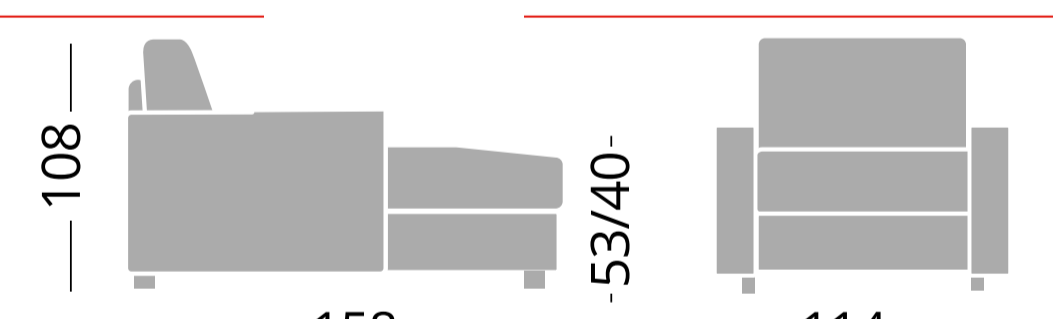

Cod. PR20ORCHLCO2

Chaise longue con contenitore con 2 braccioli -
Chaise longue avec coffre 2 accoudoirs -Chaise longue with box 2 arms