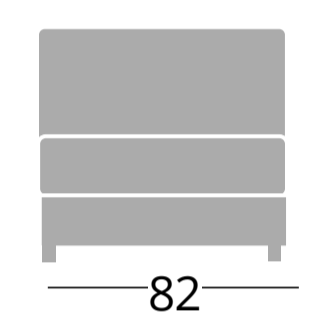

Cod. PR20ORPOLSB

Poltrona senza braccioli
Fauteuil sans accoudoirs- Armchair without arms