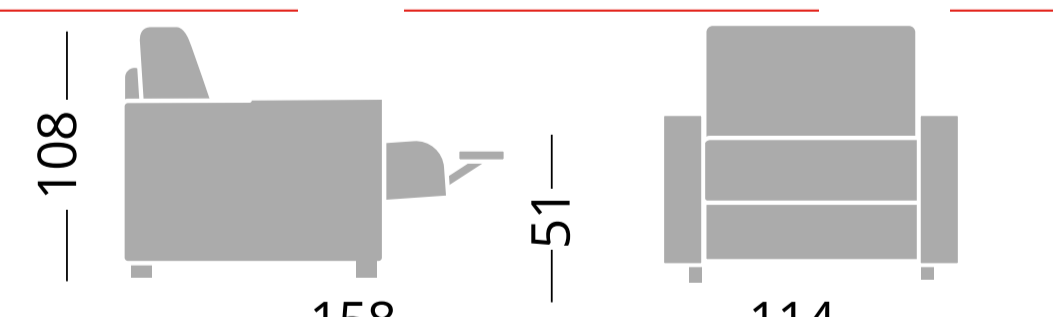

Cod. PR20ORPOLR

Poltrona relax
Fauteuil relax - Armchair relax