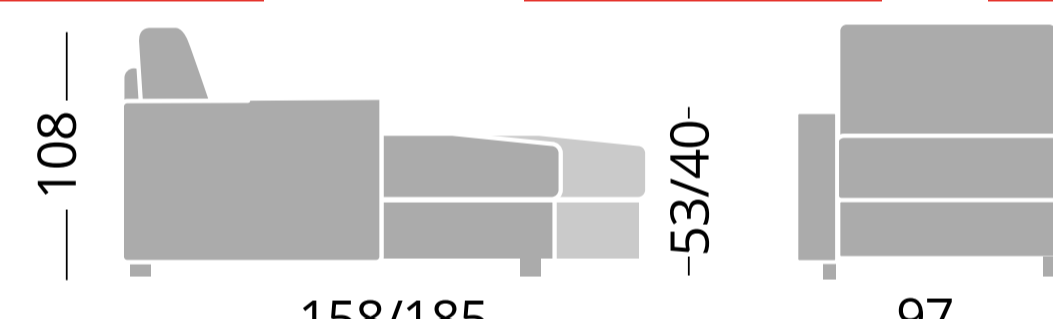

Cod. PR20ORPENRSX / Cod. PR20ORPENRDX

Penisola relax 1 braccio DX/SX -
Meridienne relax avec 1 accoudoirs DX/SX - Penisula relax left/right arm