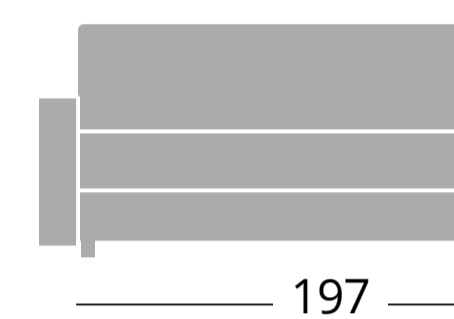

Cod. PR20OR3PMSX/ Cod. PR20OR3PMDX

Divano 3 posti maxi bracciolo destro/sinistro
Canapé 3 places maxi accoudoir gauche/droit - Sofa 3 seats maxi left/right arm