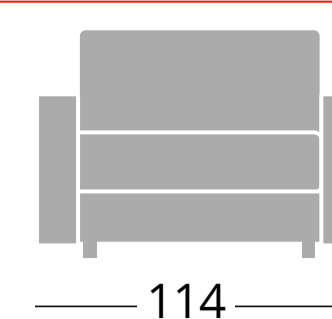

DIVANI FISSI - CANAPES FIXES - SOFA

Cod. PR20ORPOL

Poltrona- Fauteuil - Armchair