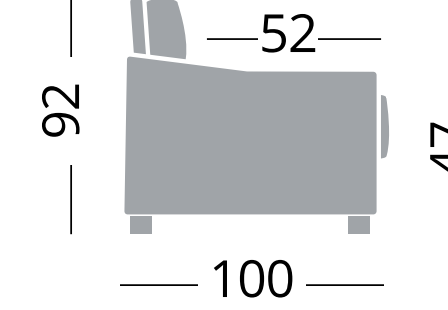

80x195

Cod. NGBE120DX / NGBE120SX

Divano 2 posti bracciolo destro/sinistro
Canapé 2 places accoudoir gauche/droit - Sofa 2 seats left/right arm