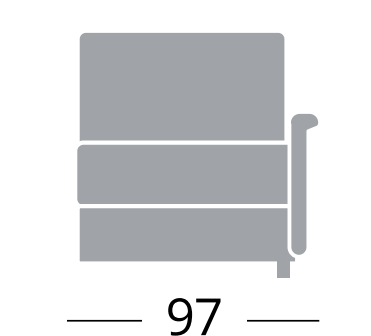

Cod. NGBEPENSX / NGBEPENDX

Penisola contenitore 1 bracciolo DX / SX
Meridienne avec coffre accoudoir gauche/droit - Peninsula with box left/right arm