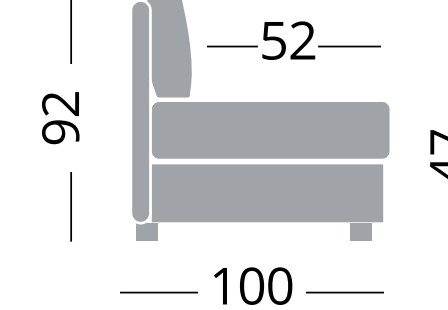

### Cod. NGBE160DX / NGBE160SX

Divano 3 posti maxi bracciolo destro/sinistro  
Canapé 3 places maxi accoudoir gauche/droit - Sofa 3 seats maxi left/right arm

160x195

### Cod. NGBE80SB

Poltrona senza braccioli  
Fauteuil sans accoudoirs - Armchair without arms

80x195