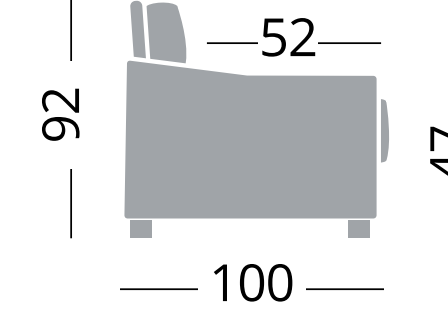

140x195

Cod. NGBE160DX / NGBE160SX

Divano 3 posti maxi bracciolo destro/sinistro
Canapé 3 places maxi accoudoir gauche/droit - Sofa 3 seats maxi left/right arm