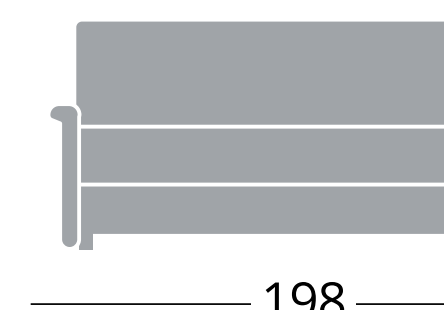

BEATRICE 16

DIVANI LETTO - CANAPES LIT - SOFA BEDS

Letto utile
Lit utile
Useful bed

Cod. NGBE80

Poltrona - Fauteuil - Armchair

80x195

Cod. NGBE120

Divano 2 posti - Canapé 2 places - Sofa 2 seats

120x195

Cod. NGBE140

Divano 3 posti - Canapé 3 places - Sofa 3 seats

140x195

Cod. NGBE160

Divano 3 posti maxi - Canapé 3 places maxi - Sofa maxi 3 seats

160x195

Cod. NGBE80DX / NGBE80SX

Poltrona bracciolo destro/sinistro
Fauteuil accoudoir gauche/droit - Armchair left/right arm

80x195

Cod. NGBE120DX / NGBE120SX

Divano 2 posti bracciolo destro/sinistro
Canapé 2 places accoudoir gauche/droit - Sofa 2 seats left/right arm

120x195

Cod. NGBE140DX / NGBE140SX

Divano 3 posti bracciolo destro/sinistro
Canapé 3 places accoudoir gauche/droit - Sofa 3 seats left/right arm

140x195

Cod. NGBE160DX / NGBE160SX

Divano 3 posti maxi bracciolo destro/sinistro
Canapé 3 places maxi accoudoir gauche/droit - Sofa 3 seats maxi left/right arm

160x195

Cod. NGBE80SB

Poltrona senza braccioli
Fauteuil sans accoudoirs - Armchair without arms

80x195

Cod. NGBE120SB

Divano 2 posti senza braccioli
Canapé 2 places sans accoudoirs - Sofa 2 seats without arms

120x195

Cod. NGBE140SB

Divano 3 posti senza braccioli
Canapé 3 places sans accoudoirs - Sofa 3 seats without arms

140x195

Cod. NGBE160SB

Divano 3 posti maxi senza braccioli
Canapé 3 places maxi sans accoudoirs - Sofa 3 seats maxi without arms

160x195