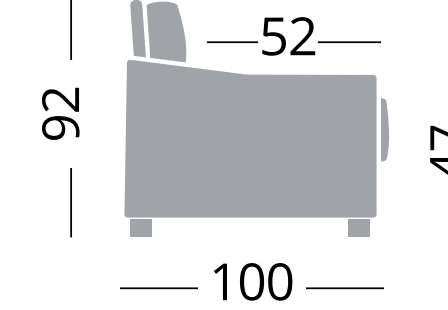

### Cod. NGBE140DX / NGBE140SX

Divano 3 posti bracciolo destro/sinistro  
Canapé 3 places accoudoir gauche/droit - Sofa 3 seats left/right arm

140x195

### Cod. NGBE160DX / NGBE160SX

Divano 3 posti maxi bracciolo destro/sinistro  
Canapé 3 places maxi accoudoir gauche/droit - Sofa 3 seats maxi left/right arm

160x195