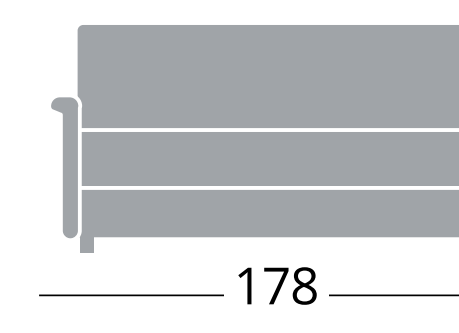

Cod. NGBE3PSX / Cod. NGBE3PDX

Divano 3 posti bracciolo destro/sinistro
Canapé 3 places accoudoir gauche/droit - Sofa 3 seats left/right arm