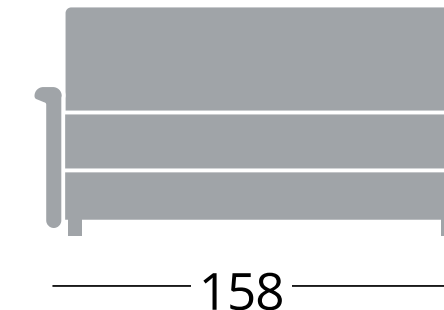

120x195

Cod. NGBE140DX / NGBE140SX

Divano 3 posti bracciolo destro/sinistro
Canapé 3 places accoudoir gauche/droit - Sofa 3 seats left/right arm