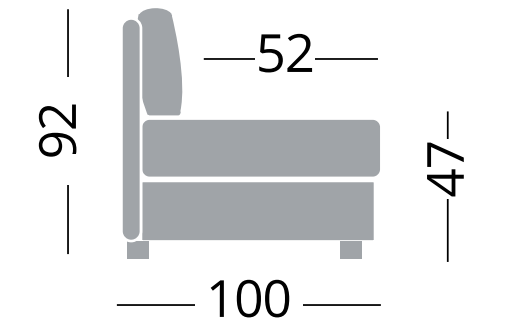

Cod. NGBEPOLSB

Poltrona senza braccioli
Fauteuil sans accoudoirs - Armchair without arms