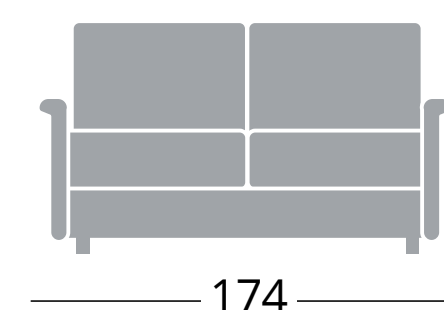

### Cod. NGBE80

Poltrona - Fauteuil - Armchair

80x195

### Cod. NGBE120

Divano 2 posti - Canapé 2 places - Sofa 2 seats

120x195