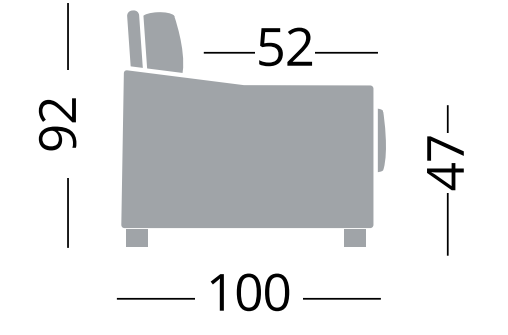

Cod. NGBE3PMSX / Cod. NGBE3PMDX

Divano 3 posti maxi bracciolo destro/sinistro
Canapé 3 places maxi accoudoir gauche/droit - Sofa 3 seats maxi left/right arm