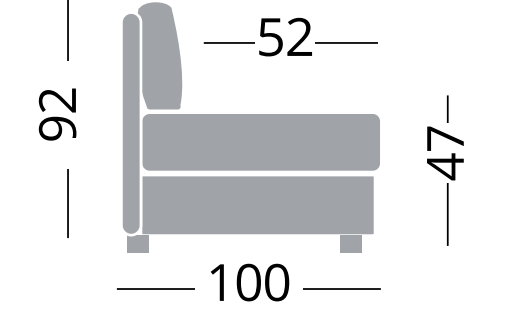

Cod. NGBE2PSB

Divano 2 posti senza braccioli
Canapé 2 places sans accoudoirs - Sofa 2 seats without arms