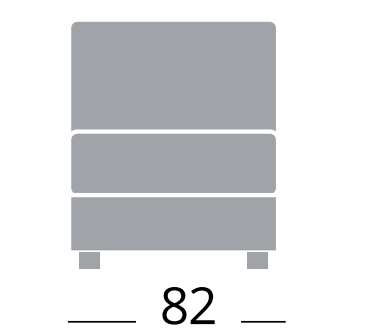

Cod. NGBEPENSB

Penisola contenitore senza braccioli
Meridienne avec coffre sans accoudoirs - Peninsula with box without arms