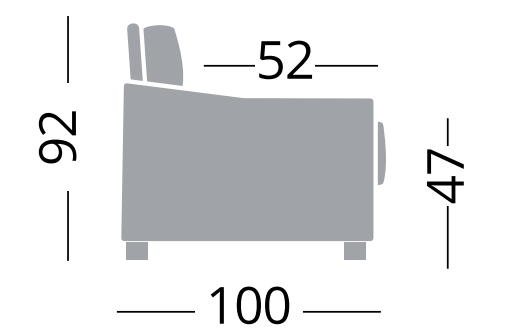

Cod. NGBE3PSX / Cod. NGBE3PDX

Divano 3 posti bracciolo destro/sinistro
Canapé 3 places accoudoir gauche/droit - Sofa 3 seats left/right arm