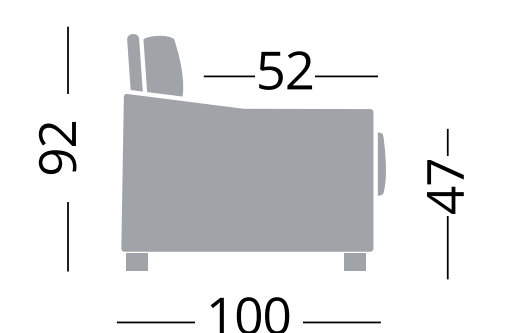

BEATRICE 16 **DIVANI FISSI - CANAPES FIXES - SOFAS**

Cod. NGBEPOL

Poltrona - Fauteuil - Armchair