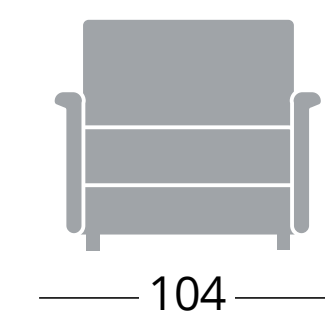

BEATRICE 16 **DIVANI FISSI - CANAPES FIXES - SOFAS**

Cod. NGBEPOL

Poltrona - Fauteuil - Armchair