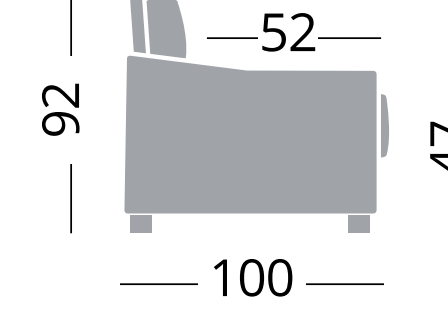

### Cod. NGBE80DX / NGBE80SX

Poltrona bracciolo destro/sinistro  
Fauteuil accoudoir gauche/droit - Armchair left/right arm

80x195

### Cod. NGBE120DX / NGBE120SX

Divano 2 posti bracciolo destro/sinistro  
Canapé 2 places accoudoir gauche/droit - Sofa 2 seats left/right arm

120x195