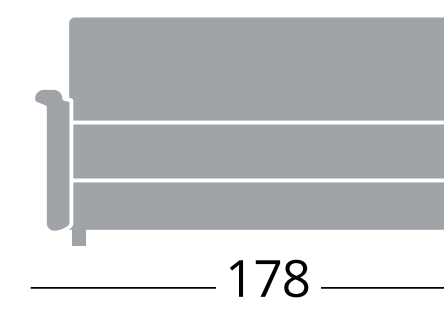

### Cod. NGBE120DX / NGBE120SX

Divano 2 posti bracciolo destro/sinistro  
Canapé 2 places accoudoir gauche/droit - Sofa 2 seats left/right arm

120x195

### Cod. NGBE140DX / NGBE140SX

Divano 3 posti bracciolo destro/sinistro  
Canapé 3 places accoudoir gauche/droit - Sofa 3 seats left/right arm

140x195