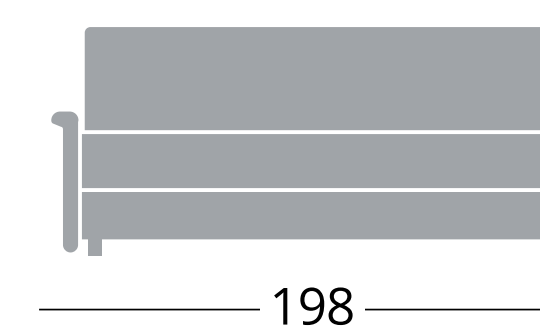

Cod. NGBE3PMSX / Cod. NGBE3PMDX

Divano 3 posti maxi bracciolo destro/sinistro
Canapé 3 places maxi accoudoir gauche/droit - Sofa 3 seats maxi left/right arm