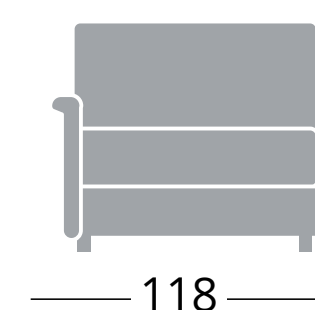

### Cod. NGBE140

Divano 3 posti - Canapé 3 places - Sofa 3 seats

140x195

### Cod. NGBE160

Divano 3 posti maxi - Canapé 3 places maxi - Sofa maxi 3 seats

160x195

### Cod. NGBE80DX / NGBE80SX

Poltrona bracciolo destro/sinistro  
Fauteuil accoudoir gauche/droit - Armchair left/right arm

80x195

### Cod. NGBE120DX / NGBE120SX

Divano 2 posti bracciolo destro/sinistro  
Canapé 2 places accoudoir gauche/droit - Sofa 2 seats left/right arm

120x195