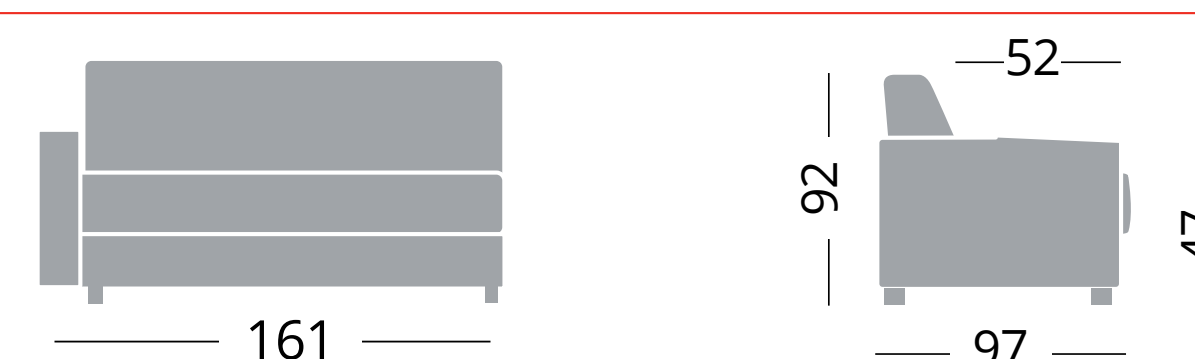

Cod. Cod. COEM3PSX / Cod. COPA3PDX
Divano 3 posti bracciolo destro/sinistro
Canapé 3 places accoudoir gauche/droit - Sofa 3 seats left/right arm