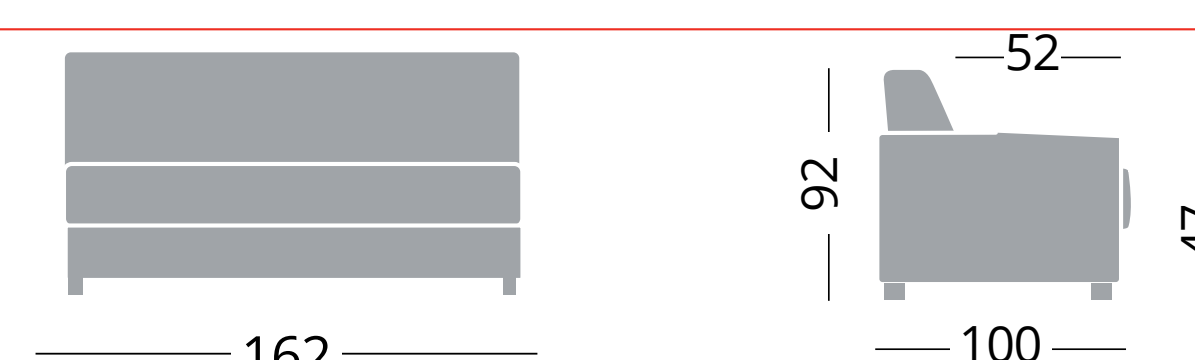

Cod. Cod. COEM3PMSB
Divano 3 posti maxi senza braccioli
Canapé 3 places maxi sans accoudoirs - Sofa 3 seats maxi without arms