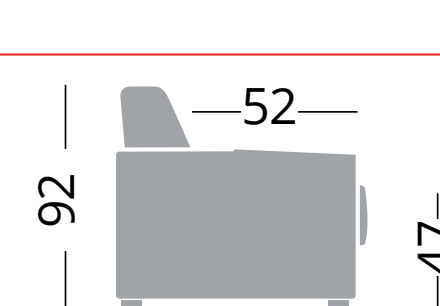

Cod. COEM140

Divano 3 posti - Canapé 3 places - Sofa 3 seats

140x195

Cod. COEM160

Divano 3 posti maxi - Canapé 3 places maxi - Sofa maxi 3 seats

160x195

Cod. COEM80DX / Cod. COPA80SX

Poltrona bracciolo destro/sinistro
Fauteuil accoudoir gauche/droit - Armchair left/right arm

80x195

Cod. COEM120DX / Cod. COPA120SX

Divano 2 posti bracciolo destro/sinistro
Canapé 2 places accoudoir gauche/droit - Sofa 2 seats left/right arm

120x195

Cod. Cod. COEM140DX / Cod. COPA140SX

Divano 3 posti bracciolo destro/sinistro
Canapé 3 places accoudoir gauche/droit - Sofa 3 seats left/right arm