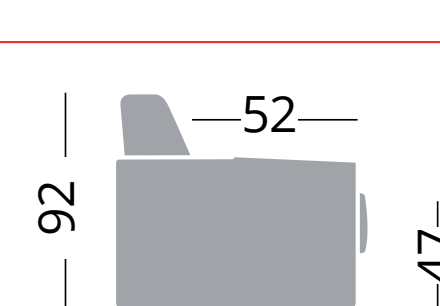

140x195

Cod.Cod. COEM160DX / Cod. COPA160SX

Divano 3 posti maxi bracciolo destro/sinistro
Canapé 3 places maxi accoudoir gauche/droit - Sofa 3 seats maxi left/right arm

160x195

Cod. COEM80SB

Poltrona senza braccioli
Fauteuil sans accoudoirs - Armchair without arms

80x195

Cod. COEM120SB

Divano 2 posti senza braccioli
Canapé 2 places sans accoudoirs - Sofa 2 seats without arms

120x195

Cod. COEM140SB

Divano 3 posti senza braccioli
Canapé 3 places sans accoudoirs - Sofa 3 seats without arms