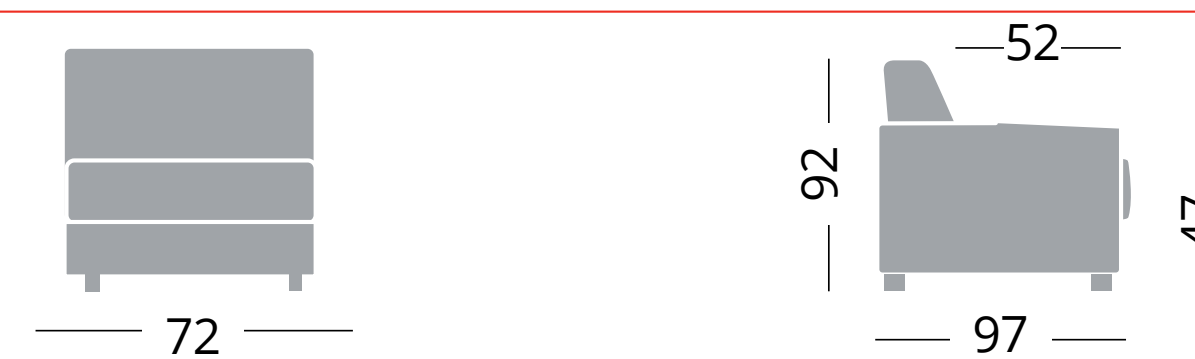

Cod. COEM2PSB
Divano 2 posti senza braccioli
Canapé 2 places sans accoudoirs - Sofa 2 seats without arms