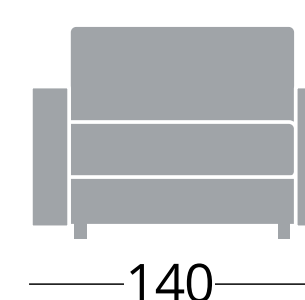

EMILY 16 **DIVANI LETTO - CANAPES LIT - SOFA BEDS**

Letto utile
Lit utile
Useful bed

Cod. COEM80

Poltrona - Fauteuil - Armchair

80x195

Cod. COEM120

Divano 2 posti - Canapé 2 places - Sofa 2 seats

120x195

Cod. COEM140

Divano 3 posti - Canapé 3 places - Sofa 3 seats

140x195

Cod. COEM160

Divano 3 posti maxi - Canapé 3 places maxi - Sofa maxi 3 seats

160x195

Cod. COEM80DX / Cod. COPA80SX

Poltrona bracciolo destro/sinistro
Fauteuil accoudoir gauche/droit - Armchair left/right arm

80x195

Cod. COEM120DX / Cod. COPA120SX

Divano 2 posti bracciolo destro/sinistro
Canapé 2 places accoudoir gauche/droit - Sofa 2 seats left/right arm

120x195

Cod. Cod. COEM140DX / Cod. COPA140SX

Divano 3 posti bracciolo destro/sinistro
Canapé 3 places accoudoir gauche/droit - Sofa 3 seats left/right arm

140x195

Cod.Cod. COEM160DX / Cod. COPA160SX

Divano 3 posti maxi bracciolo destro/sinistro
Canapé 3 places maxi accoudoir gauche/droit - Sofa 3 seats maxi left/right arm

160x195

Cod. COEM80SB

Poltrona senza braccioli
Fauteuil sans accoudoirs - Armchair without arms