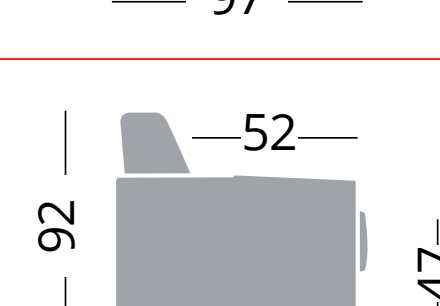

140x195

Cod.Cod. COEM160DX / Cod. COPA160SX

Divano 3 posti maxi bracciolo destro/sinistro
Canapé 3 places maxi accoudoir gauche/droit - Sofa 3 seats maxi left/right arm

160x195

Cod. COEM80SB

Poltrona senza braccioli
Fauteuil sans accoudoirs - Armchair without arms

80x195

Cod. COEM120SB

Divano 2 posti senza braccioli
Canapé 2 places sans accoudoirs - Sofa 2 seats without arms

120x195

Cod. COEM140SB

Divano 3 posti senza braccioli
Canapé 3 places sans accoudoirs - Sofa 3 seats without arms