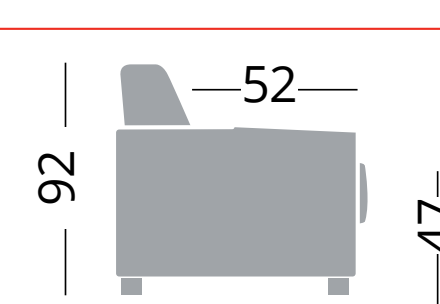

Cod. COEM140

Divano 3 posti - Canapé 3 places - Sofa 3 seats

140x195

Cod. COEM160

Divano 3 posti maxi - Canapé 3 places maxi - Sofa maxi 3 seats

160x195

Cod. COEM80DX / Cod. COPA80SX

Poltrona bracciolo destro/sinistro
Fauteuil accoudoir gauche/droit - Armchair left/right arm

80x195

Cod. COEM120DX / Cod. COPA120SX

Divano 2 posti bracciolo destro/sinistro
Canapé 2 places accoudoir gauche/droit - Sofa 2 seats left/right arm

120x195

Cod. Cod. COEM140DX / Cod. COPA140SX

Divano 3 posti bracciolo destro/sinistro
Canapé 3 places accoudoir gauche/droit - Sofa 3 seats left/right arm