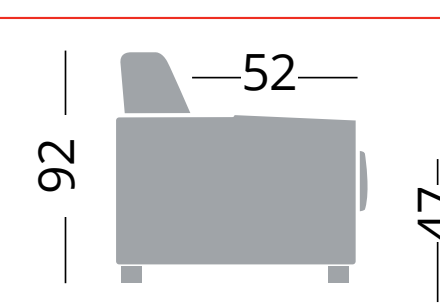

EMILY 16 **DIVANI LETTO - CANAPES LIT - SOFA BEDS**

Letto utile
Lit utile
Useful bed

Cod. COEM80

Poltrona - Fauteuil - Armchair

80x195

Cod. COEM120

Divano 2 posti - Canapé 2 places - Sofa 2 seats

120x195

Cod. COEM140

Divano 3 posti - Canapé 3 places - Sofa 3 seats

140x195

Cod. COEM160

Divano 3 posti maxi - Canapé 3 places maxi - Sofa maxi 3 seats

160x195

Cod. COEM80DX / Cod. COPA80SX

Poltrona bracciolo destro/sinistro
Fauteuil accoudoir gauche/droit - Armchair left/right arm