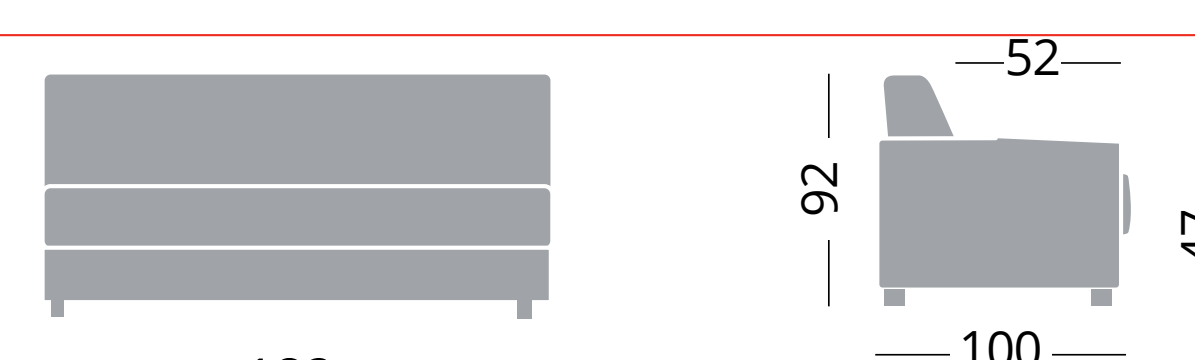

Cod. COEMCHL02
Chaise longue 2 braccioli
Chaise longue 2 accoudoirs - Chaise longue 2 arms