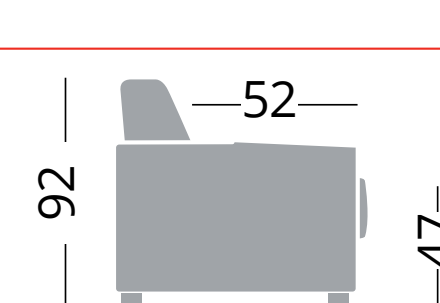

Cod. COEM140

Divano 3 posti - Canapé 3 places - Sofa 3 seats

140x195

Cod. COEM160

Divano 3 posti maxi - Canapé 3 places maxi - Sofa maxi 3 seats

160x195

Cod. COEM80DX / Cod. COPA80SX

Poltrona bracciolo destro/sinistro
Fauteuil accoudoir gauche/droit - Armchair left/right arm

80x195

Cod. COEM120DX / Cod. COPA120SX

Divano 2 posti bracciolo destro/sinistro
Canapé 2 places accoudoir gauche/droit - Sofa 2 seats left/right arm

120x195

Cod. Cod. COEM140DX / Cod. COPA140SX

Divano 3 posti bracciolo destro/sinistro
Canapé 3 places accoudoir gauche/droit - Sofa 3 seats left/right arm