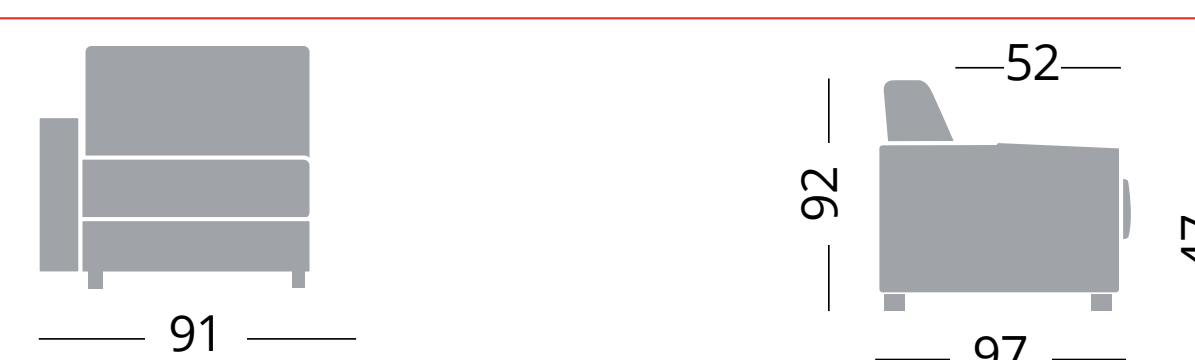

Cod. COEM2P
Divano 2 posti - Canapé 2 places - Sofa 2 seats

Cod. COEM3P
Divano 3 posti - Canapé 3 places - Sofa 3 seats

Cod. COEM3PM
Divano 3 posti maxi - Canapé 3 places maxi - Sofa maxi 3 seats

Cod. COEMPOLSX / Cod. COPAPOLDX
Poltrona bracciolo destro/sinistro
Fauteuil accoudoir gauche/droit - Armchair left/right arm