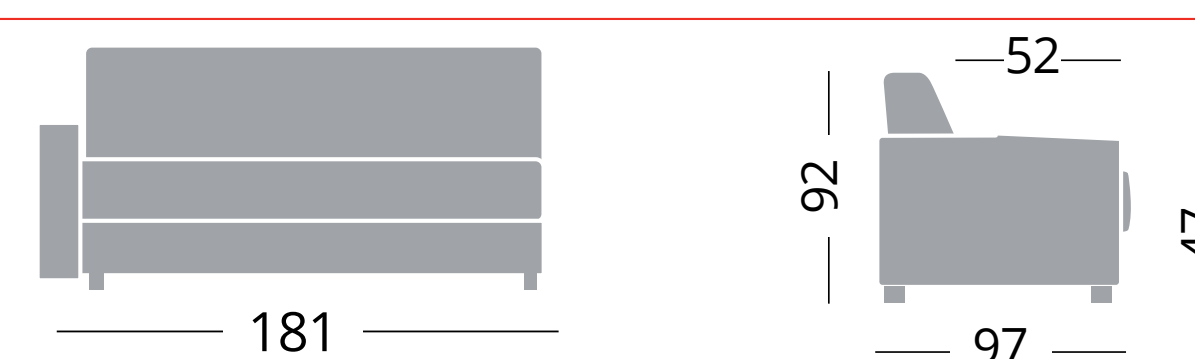

Cod. Cod. Cod. COEM3PMSX / Cod. COPA3PMDX
Divano 3 posti maxi bracciolo destro/sinistro
Canapé 3 places maxi accoudoir gauche/droit - Sofa 3 seats maxi left/right arm