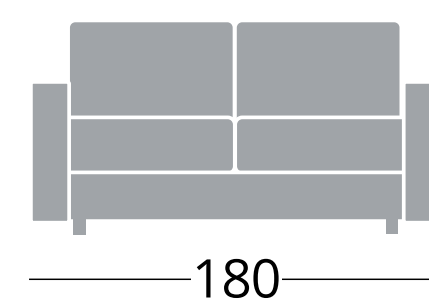

EMILY 16 **DIVANI LETTO - CANAPES LIT - SOFA BEDS**

Letto utile
Lit utile
Useful bed

Cod. COEM80

Poltrona - Fauteuil - Armchair

80x195

Cod. COEM120

Divano 2 posti - Canapé 2 places - Sofa 2 seats

120x195

Cod. COEM140

Divano 3 posti - Canapé 3 places - Sofa 3 seats

140x195

Cod. COEM160

Divano 3 posti maxi - Canapé 3 places maxi - Sofa maxi 3 seats

160x195

Cod. COEM80DX / Cod. COPA80SX

Poltrona bracciolo destro/sinistro
Fauteuil accoudoir gauche/droit - Armchair left/right arm

80x195

Cod. COEM120DX / Cod. COPA120SX

Divano 2 posti bracciolo destro/sinistro
Canapé 2 places accoudoir gauche/droit - Sofa 2 seats left/right arm

120x195

Cod. Cod. COEM140DX / Cod. COPA140SX

Divano 3 posti bracciolo destro/sinistro
Canapé 3 places accoudoir gauche/droit - Sofa 3 seats left/right arm