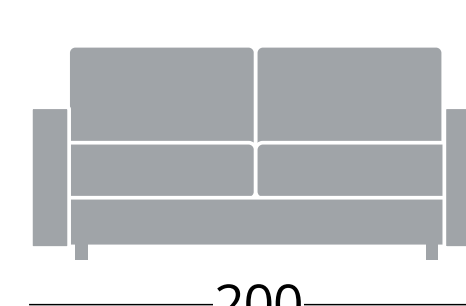

EMILY 16 **DIVANI LETTO - CANAPES LIT - SOFA BEDS**

Letto utile
Lit utile
Useful bed

Cod. COEM80

Poltrona - Fauteuil - Armchair

80x195

Cod. COEM120

Divano 2 posti - Canapé 2 places - Sofa 2 seats

120x195

Cod. COEM140

Divano 3 posti - Canapé 3 places - Sofa 3 seats

140x195

Cod. COEM160

Divano 3 posti maxi - Canapé 3 places maxi - Sofa maxi 3 seats

160x195

Cod. COEM80DX / Cod. COPA80SX

Poltrona bracciolo destro/sinistro
Fauteuil accoudoir gauche/droit - Armchair left/right arm