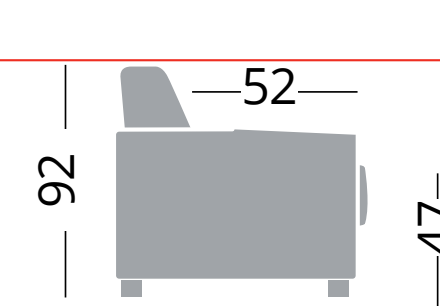

80x195

Cod. COEM120DX / Cod. COPA120SX

Divano 2 posti bracciolo destro/sinistro
Canapé 2 places accoudoir gauche/droit - Sofa 2 seats left/right arm

120x195

Cod. Cod. COEM140DX / Cod. COPA140SX

Divano 3 posti bracciolo destro/sinistro
Canapé 3 places accoudoir gauche/droit - Sofa 3 seats left/right arm

140x195

Cod.Cod. COEM160DX / Cod. COPA160SX

Divano 3 posti maxi bracciolo destro/sinistro
Canapé 3 places maxi accoudoir gauche/droit - Sofa 3 seats maxi left/right arm

160x195

Cod. COEM80SB

Poltrona senza braccioli
Fauteuil sans accoudoirs - Armchair without arms