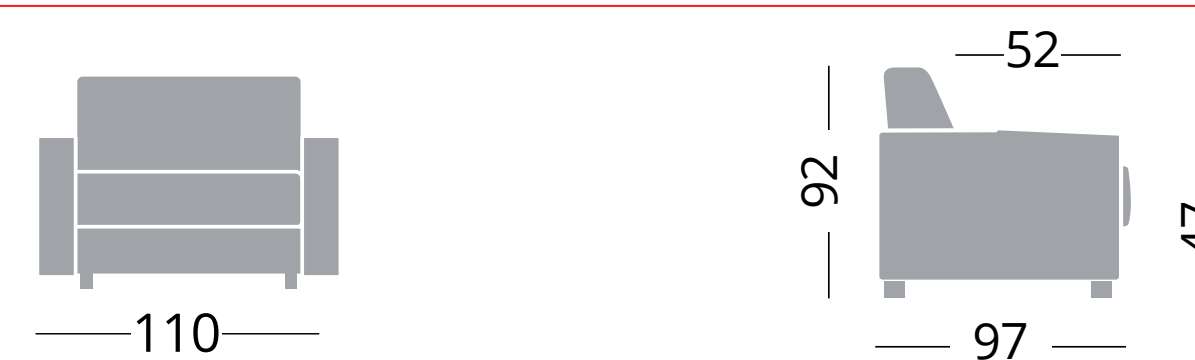

140x195

Cod. COEM160SB

Divano 3 posti maxi senza braccioli
Canapé 3 places maxi sans accoudoirs - Sofa 3 seats maxi without arms

160x195

EMILY 16 **DIVANI FISSI - CANAPES FIXES - SOFAS**

Cod. COEMPOL
Poltrona - Fauteuil - Armchair