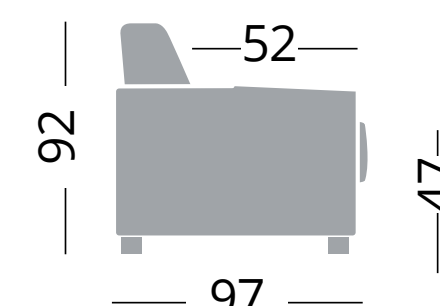

EMILY 16 **DIVANI LETTO - CANAPES LIT - SOFA BEDS**

Letto utile
Lit utile
Useful bed

Cod. COEM80

Poltrona - Fauteuil - Armchair

80x195

Cod. COEM120

Divano 2 posti - Canapé 2 places - Sofa 2 seats

120x195

Cod. COEM140

Divano 3 posti - Canapé 3 places - Sofa 3 seats

140x195

Cod. COEM160

Divano 3 posti maxi - Canapé 3 places maxi - Sofa maxi 3 seats

160x195

Cod. COEM80DX / Cod. COPA80SX

Poltrona bracciolo destro/sinistro
Fauteuil accoudoir gauche/droit - Armchair left/right arm