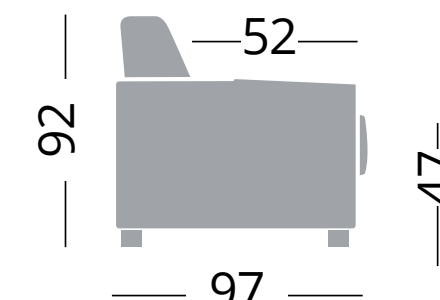

EMILY 16 **DIVANI LETTO - CANAPES LIT - SOFA BEDS**

Letto utile
Lit utile
Useful bed

Cod. COEM80

Poltrona - Fauteuil - Armchair

80x195

Cod. COEM120

Divano 2 posti - Canapé 2 places - Sofa 2 seats

120x195

Cod. COEM140

Divano 3 posti - Canapé 3 places - Sofa 3 seats

140x195

Cod. COEM160

Divano 3 posti maxi - Canapé 3 places maxi - Sofa maxi 3 seats

160x195

Cod. COEM80DX / Cod. COPA80SX

Poltrona bracciolo destro/sinistro
Fauteuil accoudoir gauche/droit - Armchair left/right arm