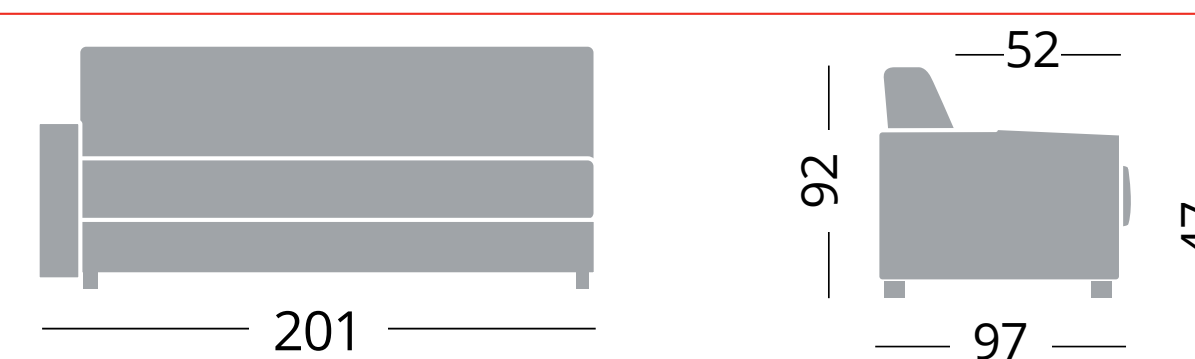

Cod. COEMPOLSB
Poltrona senza braccioli
Fauteuil sans accoudoirs - Armchair without arms