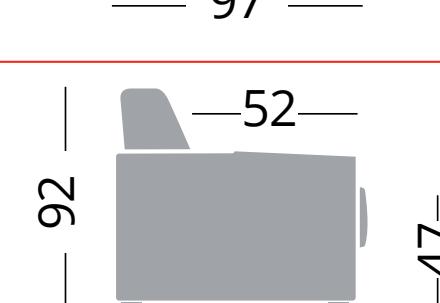

80x195

Cod. COEM120SB

Divano 2 posti senza braccioli
Canapé 2 places sans accoudoirs - Sofa 2 seats without arms

120x195

Cod. COEM140SB

Divano 3 posti senza braccioli
Canapé 3 places sans accoudoirs - Sofa 3 seats without arms