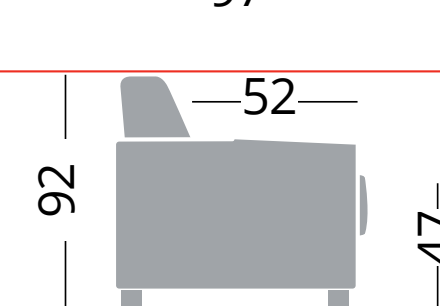

80x195

Cod. COEM120DX / Cod. COPA120SX

Divano 2 posti bracciolo destro/sinistro
Canapé 2 places accoudoir gauche/droit - Sofa 2 seats left/right arm

120x195

Cod. Cod. COEM140DX / Cod. COPA140SX

Divano 3 posti bracciolo destro/sinistro
Canapé 3 places accoudoir gauche/droit - Sofa 3 seats left/right arm