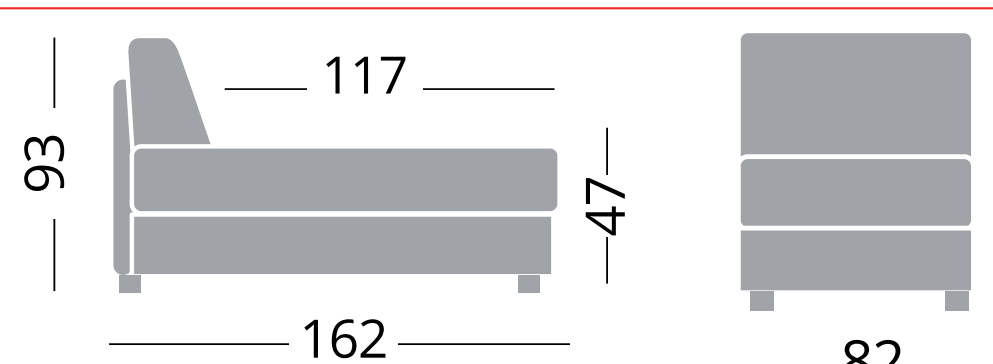

SOFT 14

DIVANI LETTO - CANAPES LIT - SOFA BEDS

Letto utile
Lit utile
Useful bed

Cod. SO14SO80
Poltrona - Fauteuil - Armchair

80x195x14

Cod. SO14SO120
Divano 2 posti - Canapé 2 places - Sofa 2 seats

120x195x14

Cod. SO14SO140
Divano 3 posti - Canapé 3 places - Sofa 3 seats

140x195x14

Cod. SO14SO160
Divano 3 posti maxi - Canapé 3 places maxi - Sofa maxi 3 seats

160x195x14

Cod. SO14SOPENSB/ SO14SOPENSB
Penisola contenitore senza braccioli
Meridienne avec coffre sans accoudoirs - Peninsula with box without arms

Cod. SO14SOGEM SO14SOGEM
Gemellare 80+80
Gémellaire 80+80 - Twin 80+80

2x80x195x14

Cod. SO5585CON
Pouf 55x85 contenitore
Pouf coffre 55x85 - Pouf box 55x85

SOFT 18

DIVANI LETTO - CANAPES LIT - SOFA BEDS

Letto utile
Lit utile
Useful bed