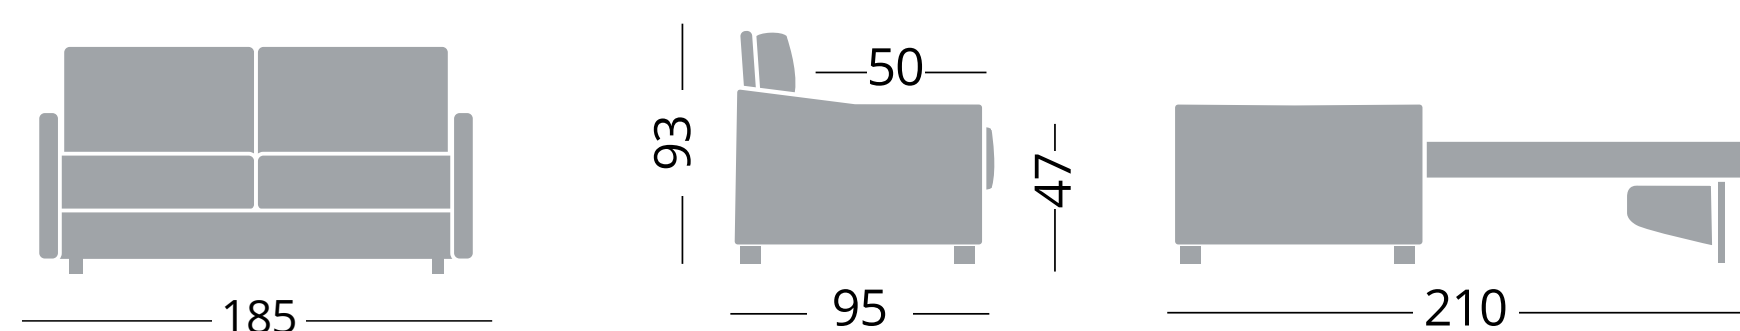

SOFT 14

DIVANI LETTO - CANAPES LIT - SOFA BEDS

Letto utile
Lit utile
Useful bed

Cod. SO14SO80
Poltrona - Fauteuil - Armchair

80x195x14

Cod. SO14SO120
Divano 2 posti - Canapé 2 places - Sofa 2 seats

120x195x14

Cod. SO14SO140
Divano 3 posti - Canapé 3 places - Sofa 3 seats

140x195x14

Cod. SO14SO160
Divano 3 posti maxi - Canapé 3 places maxi - Sofa maxi 3 seats

160x195x14

Cod. SO14SOPENSB/ SO14SOPENSB
Penisola contenitore senza braccioli
Meridienne avec coffre sans accoudoirs - Peninsula with box without arms

Cod. SO14SOGEM SO14SOGEM
Gemellare 80+80
Gémellaire 80+80 - Twin 80+80

2x80x195x14

Cod. SO5585CON
Pouf 55x85 contenitore
Pouf coffre 55x85 - Pouf box 55x85

SOFT 18

DIVANI LETTO - CANAPES LIT - SOFA BEDS

Letto utile
Lit utile
Useful bed

Cod. SO18SO80
Poltrona - Fauteuil - Armchair

80x190x18

Cod. SO18SO120
Divano 2 posti - Canapé 2 places - Sofa 2 seats

120x190x18

Cod. SO18SO140
Divano 3 posti - Canapé 3 places - Sofa 3 seats

140x190x18

Cod. SO18SO160
Divano 3 posti maxi - Canapé 3 places maxi - Sofa maxi 3 seats