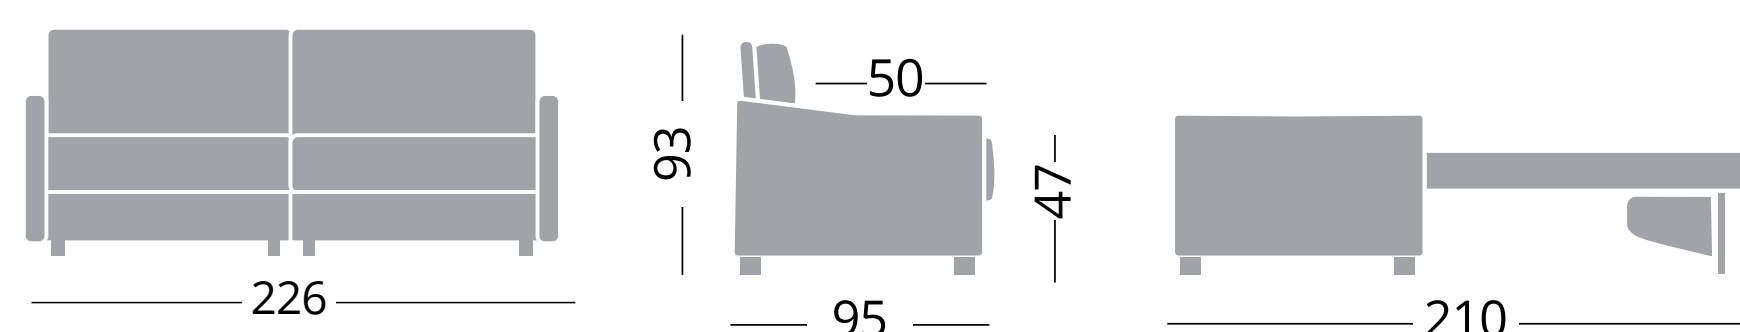

Cod. SO14SO140
Divano 3 posti - Canapé 3 places - Sofa 3 seats

140x195x14

Cod. SO14SO160
Divano 3 posti maxi - Canapé 3 places maxi - Sofa maxi 3 seats

160x195x14

Cod. SO14SOPENSB/ SO14SOPENSB
Penisola contenitore senza braccioli
Meridienne avec coffre sans accoudoirs - Peninsula with box without arms

Cod. SO14SOGEM SO14SOGEM
Gemellare 80+80
Gémellaire 80+80 - Twin 80+80

2x80x195x14

Cod. SO5585CON
Pouf 55x85 contenitore
Pouf coffre 55x85 - Pouf box 55x85

SOFT 18

DIVANI LETTO - CANAPES LIT - SOFA BEDS

Letto utile
Lit utile
Useful bed

Cod. SO18SO80
Poltrona - Fauteuil - Armchair

80x190x18

Cod. SO18SO120
Divano 2 posti - Canapé 2 places - Sofa 2 seats

120x190x18

Cod. SO18SO140
Divano 3 posti - Canapé 3 places - Sofa 3 seats

140x190x18

Cod. SO18SO160
Divano 3 posti maxi - Canapé 3 places maxi - Sofa maxi 3 seats