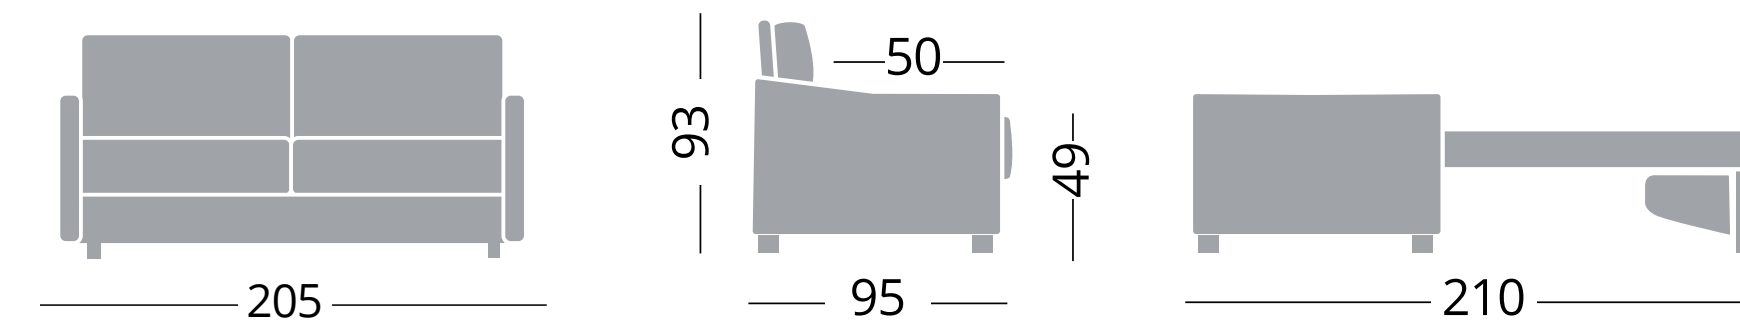

Cod. SO18SO80
Poltrona - Fauteuil - Armchair

80x190x18

Cod. SO18SO120
Divano 2 posti - Canapé 2 places - Sofa 2 seats

120x190x18

Cod. SO18SO140
Divano 3 posti - Canapé 3 places - Sofa 3 seats

140x190x18

Cod. SO18SO160
Divano 3 posti maxi - Canapé 3 places maxi - Sofa maxi 3 seats

160x190x18

Cod. SO18SOPENSB/ SO18SOPENSB
Penisola contenitore senza braccioli
Meridienne avec coffre sans accoudoirs - Peninsula with box without arms

Cod. SO18SOGEM SO18SOGEM
Gemellare 80+80
Gémellaire 80+80 - Twin 80+80