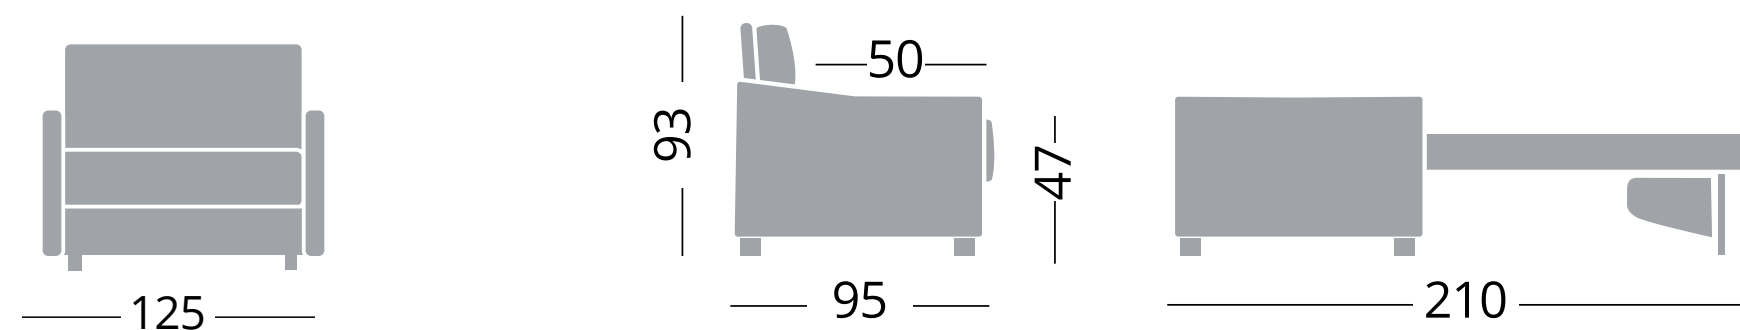

SOFT 14

DIVANI LETTO - CANAPES LIT - SOFA BEDS

Letto utile
Lit utile
Useful bed

Cod. SO14SO80
Poltrona - Fauteuil - Armchair

80x195x14

Cod. SO14SO120
Divano 2 posti - Canapé 2 places - Sofa 2 seats

120x195x14

Cod. SO14SO140
Divano 3 posti - Canapé 3 places - Sofa 3 seats

140x195x14

Cod. SO14SO160
Divano 3 posti maxi - Canapé 3 places maxi - Sofa maxi 3 seats

160x195x14

Cod. SO14SOPENSB/ SO14SOPENSB
Penisola contenitore senza braccioli
Meridienne avec coffre sans accoudoirs - Peninsula with box without arms

Cod. SO14SOGEM SO14SOGEM
Gemellare 80+80
Gémellaire 80+80 - Twin 80+80

2x80x195x14

Cod. SO5585CON
Pouf 55x85 contenitore
Pouf coffre 55x85 - Pouf box 55x85

SOFT 18

DIVANI LETTO - CANAPES LIT - SOFA BEDS

Letto utile
Lit utile
Useful bed

Cod. SO18SO80
Poltrona - Fauteuil - Armchair

80x190x18

Cod. SO18SO120
Divano 2 posti - Canapé 2 places - Sofa 2 seats

120x190x18

Cod. SO18SO140
Divano 3 posti - Canapé 3 places - Sofa 3 seats

140x190x18

Cod. SO18SO160
Divano 3 posti maxi - Canapé 3 places maxi - Sofa maxi 3 seats