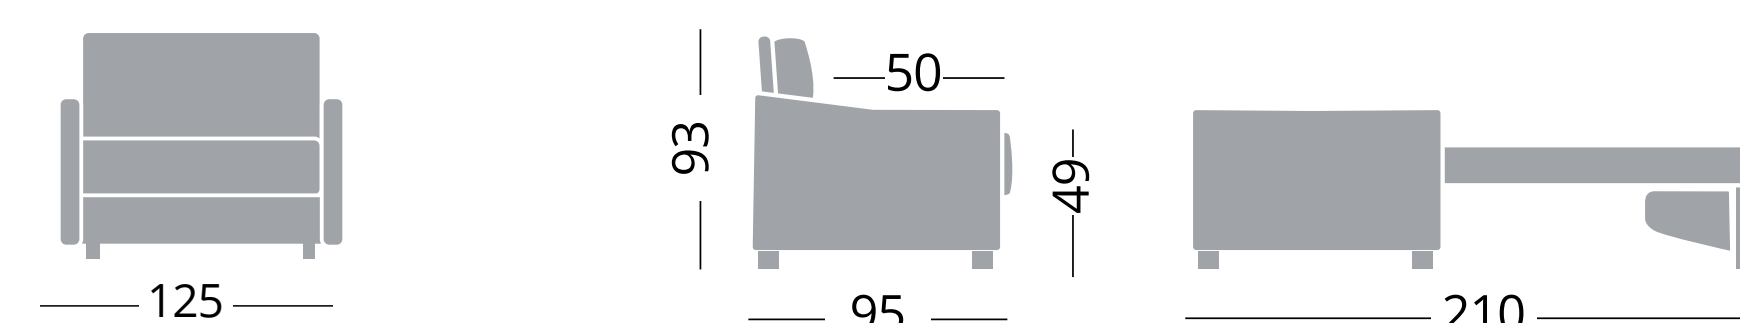

Cod. SO14SO140
Divano 3 posti - Canapé 3 places - Sofa 3 seats

140x195x14

Cod. SO14SO160
Divano 3 posti maxi - Canapé 3 places maxi - Sofa maxi 3 seats

160x195x14

Cod. SO14SOPENSB/ SO14SOPENSB
Penisola contenitore senza braccioli
Meridienne avec coffre sans accoudoirs - Peninsula with box without arms

Cod. SO14SOGEM SO14SOGEM
Gemellare 80+80
Gémellaire 80+80 - Twin 80+80

2x80x195x14

Cod. SO5585CON
Pouf 55x85 contenitore
Pouf coffre 55x85 - Pouf box 55x85

SOFT 18

DIVANI LETTO - CANAPES LIT - SOFA BEDS

Letto utile
Lit utile
Useful bed

Cod. SO18SO80
Poltrona - Fauteuil - Armchair

80x190x18

Cod. SO18SO120
Divano 2 posti - Canapé 2 places - Sofa 2 seats

120x190x18

Cod. SO18SO140
Divano 3 posti - Canapé 3 places - Sofa 3 seats

140x190x18

Cod. SO18SO160
Divano 3 posti maxi - Canapé 3 places maxi - Sofa maxi 3 seats