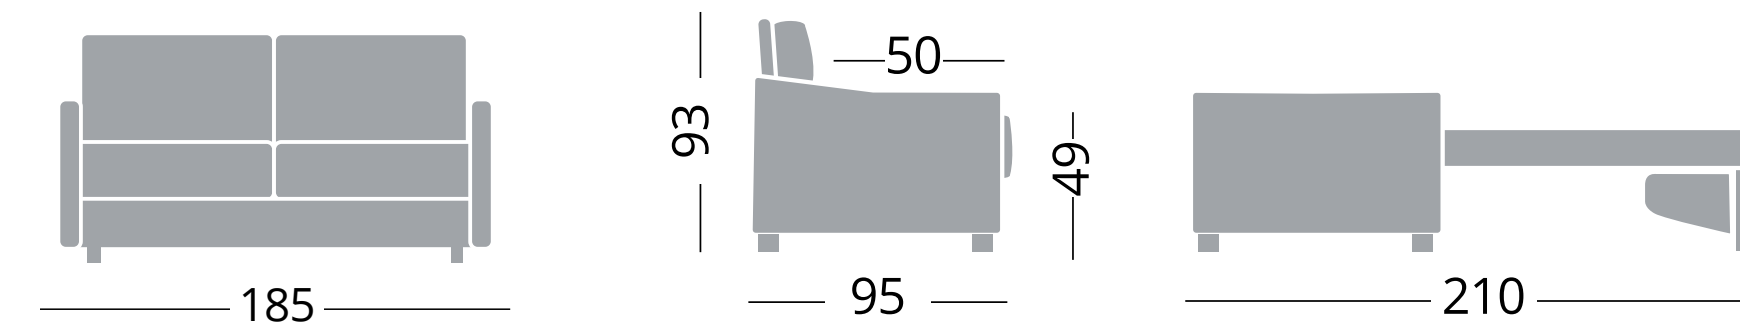

Cod. SO18SO80
Poltrona - Fauteuil - Armchair

80x190x18

Cod. SO18SO120
Divano 2 posti - Canapé 2 places - Sofa 2 seats

120x190x18

Cod. SO18SO140
Divano 3 posti - Canapé 3 places - Sofa 3 seats

140x190x18

Cod. SO18SO160
Divano 3 posti maxi - Canapé 3 places maxi - Sofa maxi 3 seats

160x190x18

Cod. SO18SOPENSB/ SO18SOPENSB
Penisola contenitore senza braccioli
Meridienne avec coffre sans accoudoirs - Peninsula with box without arms

Cod. SO18SOGEM SO18SOGEM
Gemellare 80+80
Gémellaire 80+80 - Twin 80+80