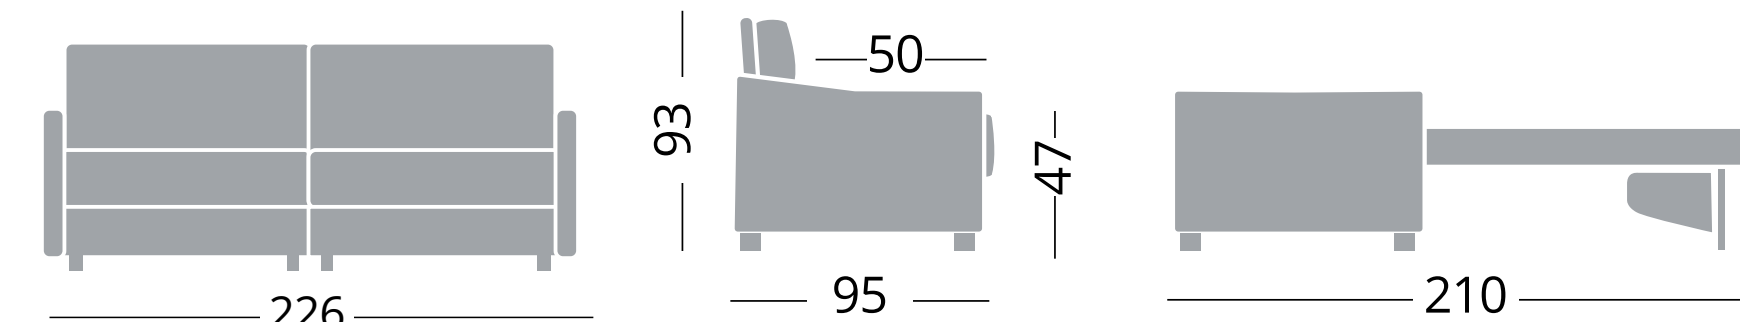

Cod. SO18SO80
Poltrona - Fauteuil - Armchair

80x190x18

Cod. SO18SO120
Divano 2 posti - Canapé 2 places - Sofa 2 seats

120x190x18

Cod. SO18SO140
Divano 3 posti - Canapé 3 places - Sofa 3 seats

140x190x18

Cod. SO18SO160
Divano 3 posti maxi - Canapé 3 places maxi - Sofa maxi 3 seats

160x190x18

Cod. SO18SOPENSB/ SO18SOPENSB
Penisola contenitore senza braccioli
Meridienne avec coffre sans accoudoirs - Peninsula with box without arms

Cod. SO18SOGEM SO18SOGEM
Gemellare 80+80
Gémellaire 80+80 - Twin 80+80