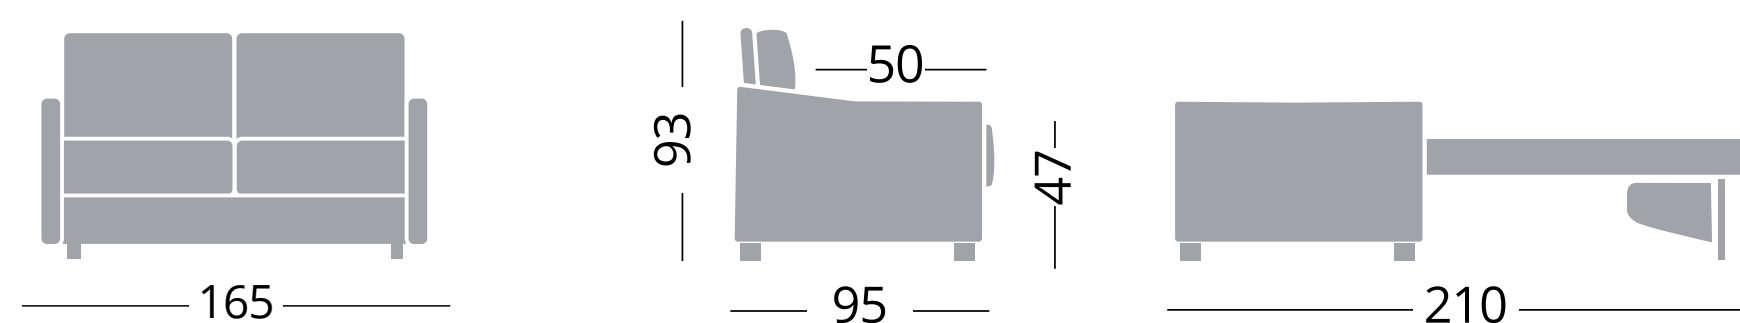

SOFT 14

DIVANI LETTO - CANAPES LIT - SOFA BEDS

Letto utile
Lit utile
Useful bed

Cod. SO14SO80
Poltrona - Fauteuil - Armchair

80x195x14

Cod. SO14SO120
Divano 2 posti - Canapé 2 places - Sofa 2 seats

120x195x14

Cod. SO14SO140
Divano 3 posti - Canapé 3 places - Sofa 3 seats

140x195x14

Cod. SO14SO160
Divano 3 posti maxi - Canapé 3 places maxi - Sofa maxi 3 seats

160x195x14

Cod. SO14SOPENSB/ SO14SOPENSB
Penisola contenitore senza braccioli
Meridienne avec coffre sans accoudoirs - Peninsula with box without arms

Cod. SO14SOGEM SO14SOGEM
Gemellare 80+80
Gémellaire 80+80 - Twin 80+80

2x80x195x14

Cod. SO5585CON
Pouf 55x85 contenitore
Pouf coffre 55x85 - Pouf box 55x85

SOFT 18

DIVANI LETTO - CANAPES LIT - SOFA BEDS

Letto utile
Lit utile
Useful bed

Cod. SO18SO80
Poltrona - Fauteuil - Armchair

80x190x18

Cod. SO18SO120
Divano 2 posti - Canapé 2 places - Sofa 2 seats

120x190x18

Cod. SO18SO140
Divano 3 posti - Canapé 3 places - Sofa 3 seats

140x190x18

Cod. SO18SO160
Divano 3 posti maxi - Canapé 3 places maxi - Sofa maxi 3 seats