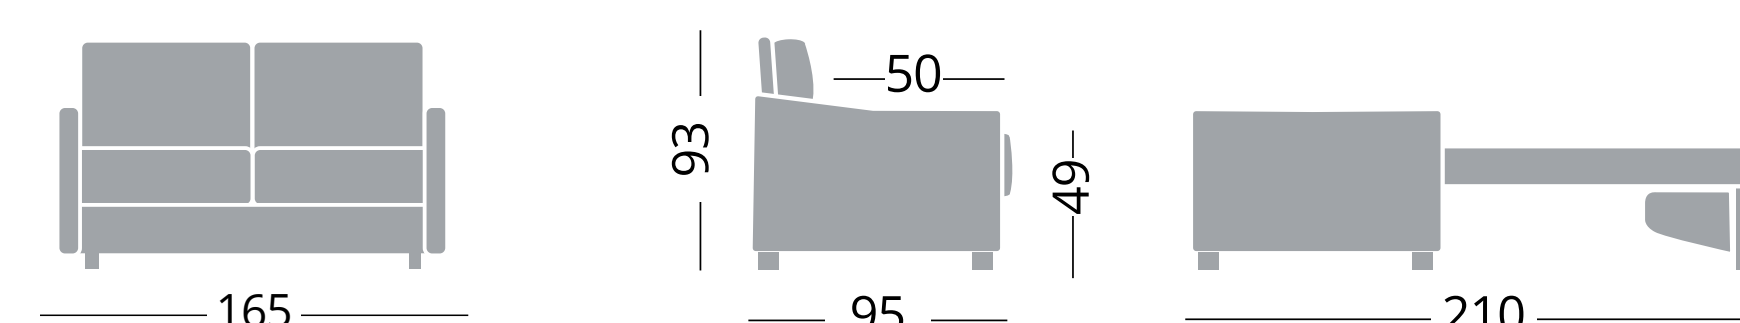

Cod. SO14SO140
Divano 3 posti - Canapé 3 places - Sofa 3 seats

140x195x14

Cod. SO14SO160
Divano 3 posti maxi - Canapé 3 places maxi - Sofa maxi 3 seats

160x195x14

Cod. SO14SOPENSB/ SO14SOPENSB
Penisola contenitore senza braccioli
Meridienne avec coffre sans accoudoirs - Peninsula with box without arms

Cod. SO14SOGEM SO14SOGEM
Gemellare 80+80
Gémellaire 80+80 - Twin 80+80

2x80x195x14

Cod. SO5585CON
Pouf 55x85 contenitore
Pouf coffre 55x85 - Pouf box 55x85

SOFT 18

DIVANI LETTO - CANAPES LIT - SOFA BEDS

Letto utile
Lit utile
Useful bed

Cod. SO18SO80
Poltrona - Fauteuil - Armchair

80x190x18

Cod. SO18SO120
Divano 2 posti - Canapé 2 places - Sofa 2 seats

120x190x18

Cod. SO18SO140
Divano 3 posti - Canapé 3 places - Sofa 3 seats

140x190x18

Cod. SO18SO160
Divano 3 posti maxi - Canapé 3 places maxi - Sofa maxi 3 seats