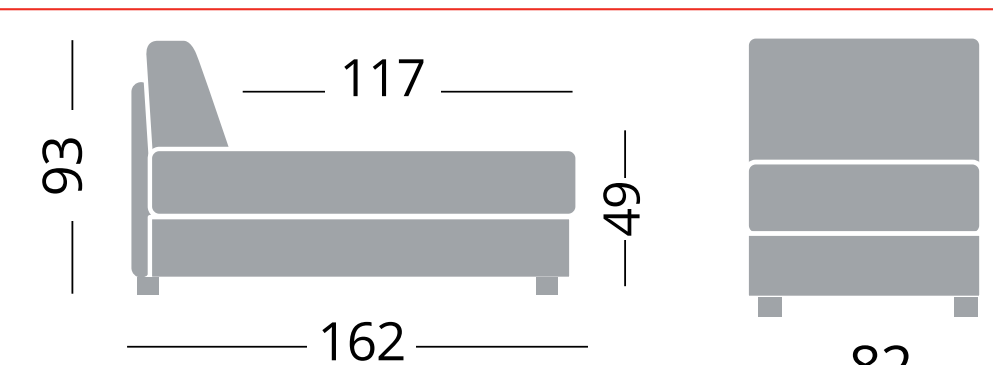

Cod. SO18SO80
Poltrona - Fauteuil - Armchair

80x190x18

Cod. SO18SO120
Divano 2 posti - Canapé 2 places - Sofa 2 seats

120x190x18

Cod. SO18SO140
Divano 3 posti - Canapé 3 places - Sofa 3 seats

140x190x18

Cod. SO18SO160
Divano 3 posti maxi - Canapé 3 places maxi - Sofa maxi 3 seats

160x190x18

Cod. SO18SOPENSB/ SO18SOPENSB
Penisola contenitore senza braccioli
Meridienne avec coffre sans accoudoirs - Peninsula with box without arms

Cod. SO18SOGEM SO18SOGEM
Gemellare 80+80
Gémellaire 80+80 - Twin 80+80