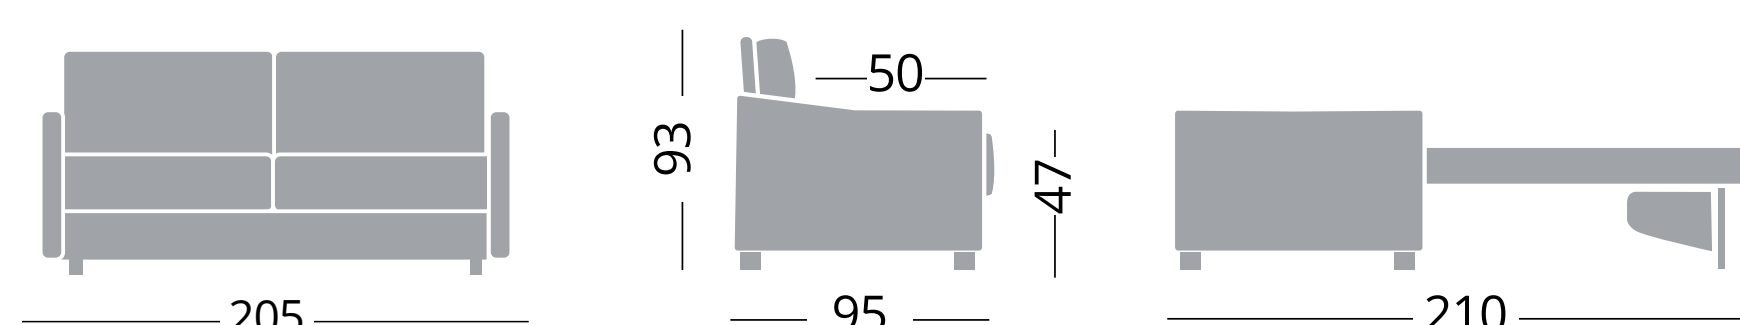

SOFT 14

DIVANI LETTO - CANAPES LIT - SOFA BEDS

Letto utile
Lit utile
Useful bed

Cod. SO14SO80
Poltrona - Fauteuil - Armchair

80x195x14

Cod. SO14SO120
Divano 2 posti - Canapé 2 places - Sofa 2 seats

120x195x14

Cod. SO14SO140
Divano 3 posti - Canapé 3 places - Sofa 3 seats

140x195x14

Cod. SO14SO160
Divano 3 posti maxi - Canapé 3 places maxi - Sofa maxi 3 seats

160x195x14

Cod. SO14SOPENSB/ SO14SOPENSB
Penisola contenitore senza braccioli
Meridienne avec coffre sans accoudoirs - Peninsula with box without arms

Cod. SO14SOGEM SO14SOGEM
Gemellare 80+80
Gémellaire 80+80 - Twin 80+80

2x80x195x14

Cod. SO5585CON
Pouf 55x85 contenitore
Pouf coffre 55x85 - Pouf box 55x85

SOFT 18

DIVANI LETTO - CANAPES LIT - SOFA BEDS

Letto utile
Lit utile
Useful bed

Cod. SO18SO80
Poltrona - Fauteuil - Armchair

80x190x18

Cod. SO18SO120
Divano 2 posti - Canapé 2 places - Sofa 2 seats

120x190x18

Cod. SO18SO140
Divano 3 posti - Canapé 3 places - Sofa 3 seats

140x190x18

Cod. SO18SO160
Divano 3 posti maxi - Canapé 3 places maxi - Sofa maxi 3 seats