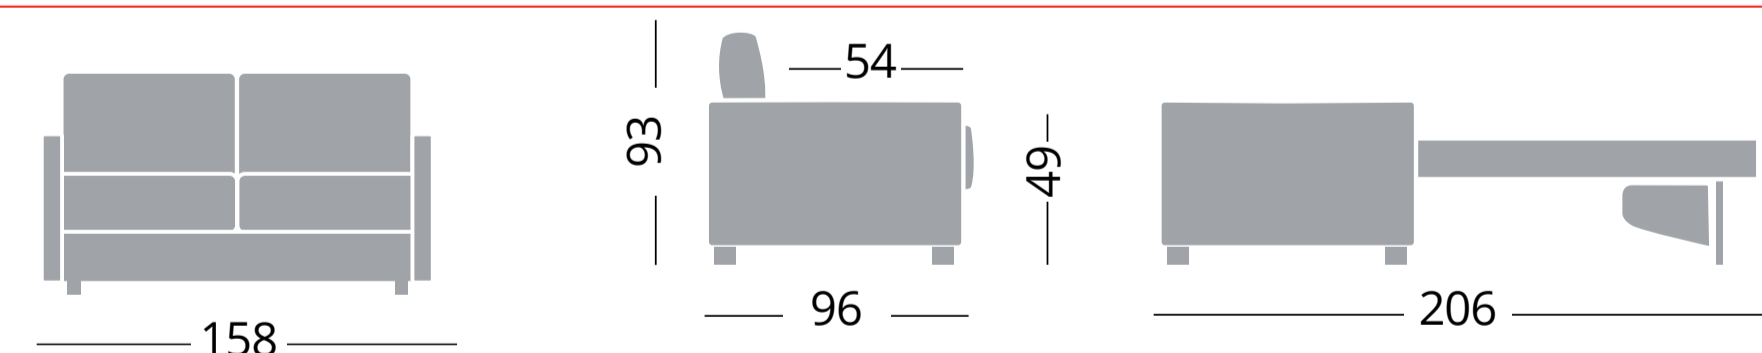

DIVANI LETTO - CANAPES LIT - SOFA BEDS

Letto utile
Lit utile
Useful bed

Cod. RV18KR80
Poltrona - Fauteuil - Armchair

80x190

Cod. RV18KR120
Divano 2 posti - Canapé 2 places - Sofa 2 seats

120x190

Cod. RV18KR140
Divano 3 posti - Canapé 3 places - Sofa 3 seats

140x190

Cod. RV18KR160
Divano 3 posti maxi - Canapé 3 places maxi - Sofa maxi 3 seats

160x190

Cod. RV18KRPENSB
Chaise longue senza braccioli
Chaise longue sans accoudoirs - Chaise longue without arms