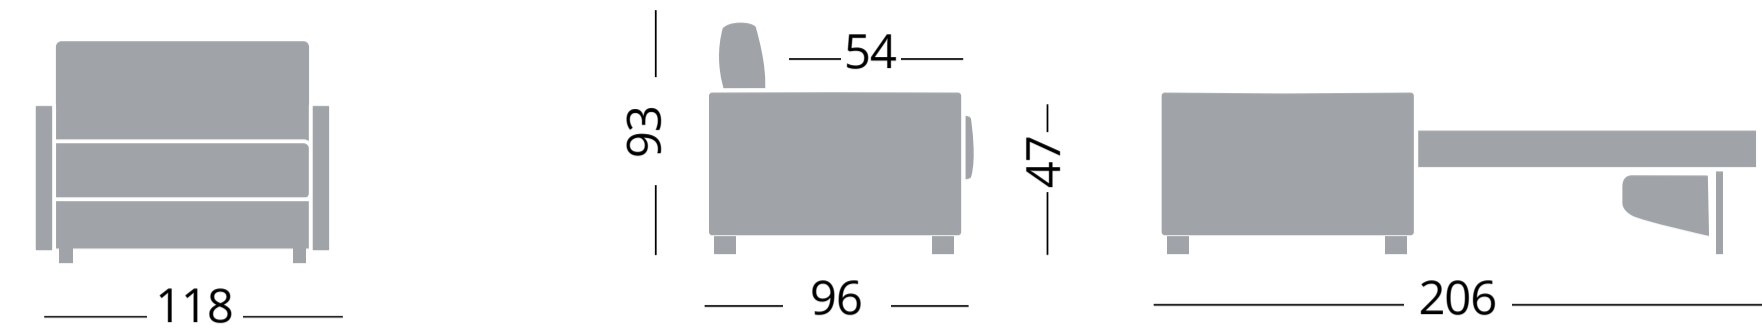

KREO 14

DIVANI LETTO - CANAPES LIT - SOFA BEDS

Letto utile
Lit utile
Useful bed

Cod. RV14KR80
Poltrona - Fauteuil - Armchair

80x195

Cod. RV14KR120
Divano 2 posti - Canapé 2 places - Sofa 2 seats

120x195

Cod. RV14KR140
Divano 3 posti - Canapé 3 places - Sofa 3 seats

140x195

Cod. RV14KR160
Divano 3 posti maxi - Canapé 3 places maxi - Sofa maxi 3 seats

160x195

Cod. RV14KRPENSB
Chaise longue senza braccioli
Chaise longue sans accoudoirs - Chaise longue without arms

KREO 18

140x190

Cod. RV18KR160
Divano 3 posti maxi - Canapé 3 places maxi - Sofa maxi 3 seats

160x190

Cod. RV18KRPENSB
Chaise longue senza braccioli
Chaise longue sans accoudoirs - Chaise longue without arms