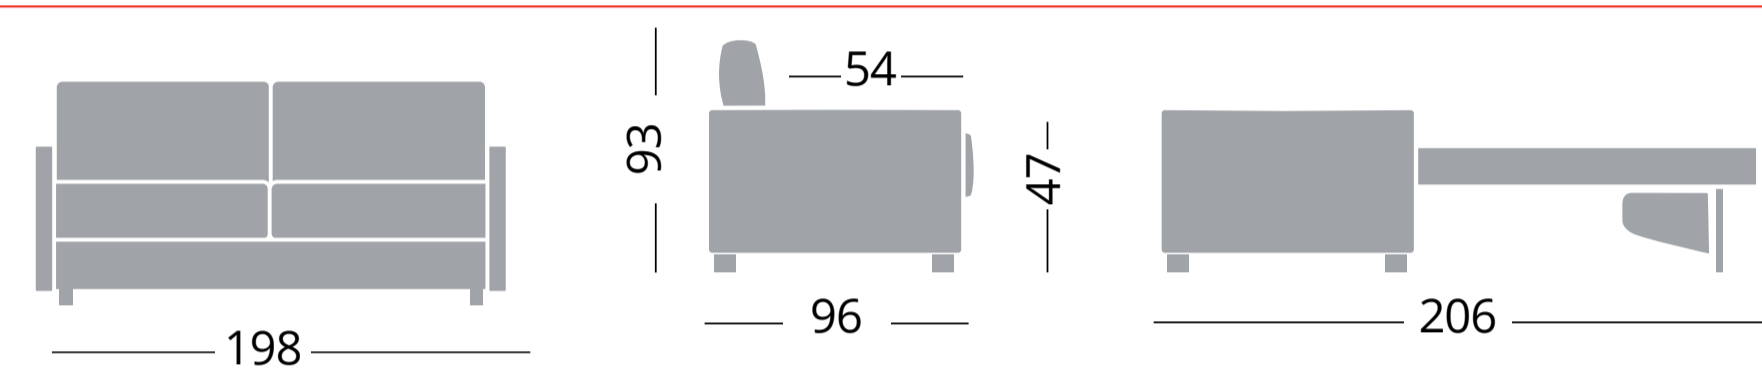

KREO 14

DIVANI LETTO - CANAPES LIT - SOFA BEDS

Letto utile
Lit utile
Useful bed

Cod. RV14KR80
Poltrona - Fauteuil - Armchair

80x195

Cod. RV14KR120
Divano 2 posti - Canapé 2 places - Sofa 2 seats

120x195

Cod. RV14KR140
Divano 3 posti - Canapé 3 places - Sofa 3 seats

140x195

Cod. RV14KR160
Divano 3 posti maxi - Canapé 3 places maxi - Sofa maxi 3 seats

160x195

Cod. RV14KRPENSB
Chaise longue senza braccioli
Chaise longue sans accoudoirs - Chaise longue without arms

KREO 18