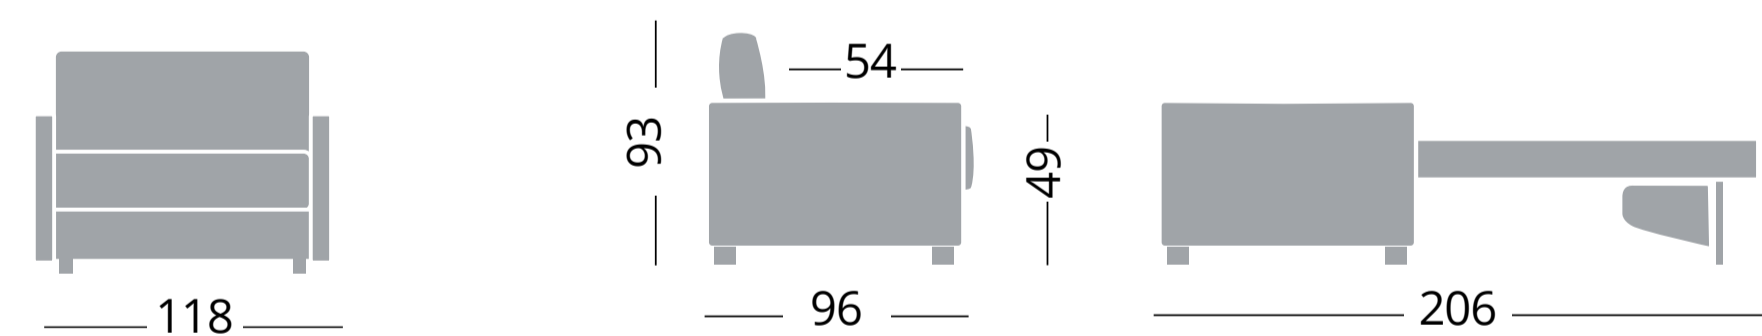

KREO 18

DIVANI LETTO - CANAPES LIT - SOFA BEDS

Letto utile
Lit utile
Useful bed

Cod. RV18KR80
Poltrona - Fauteuil - Armchair

80x190

Cod. RV18KR120
Divano 2 posti - Canapé 2 places - Sofa 2 seats