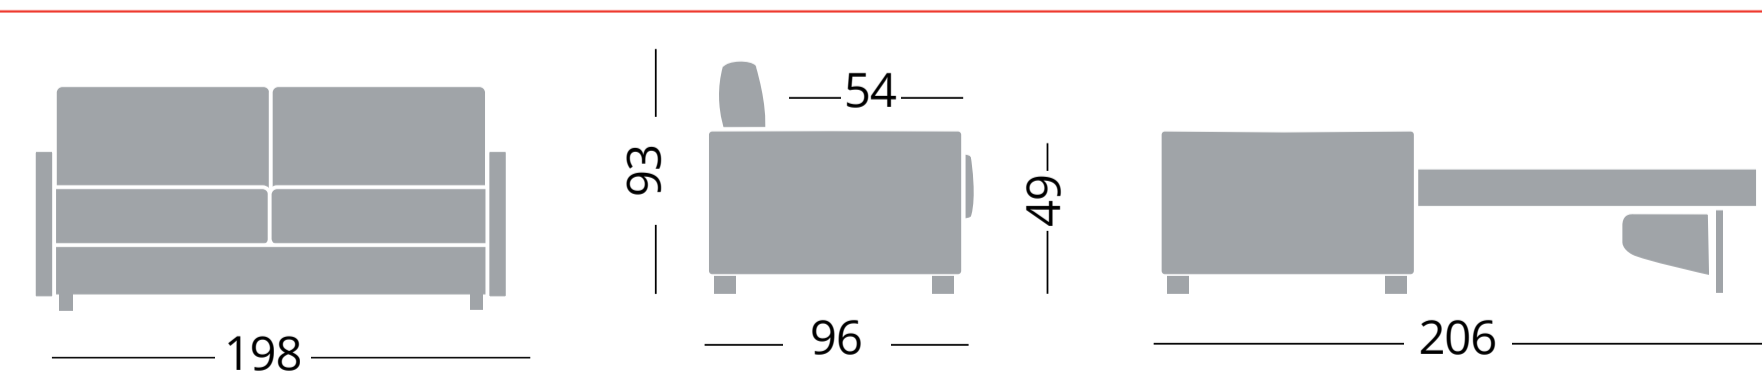

140x190

Cod. RV18KR160
Divano 3 posti maxi - Canapé 3 places maxi - Sofa maxi 3 seats

160x190

Cod. RV18KRPENSB
Chaise longue senza braccioli
Chaise longue sans accoudoirs - Chaise longue without arms