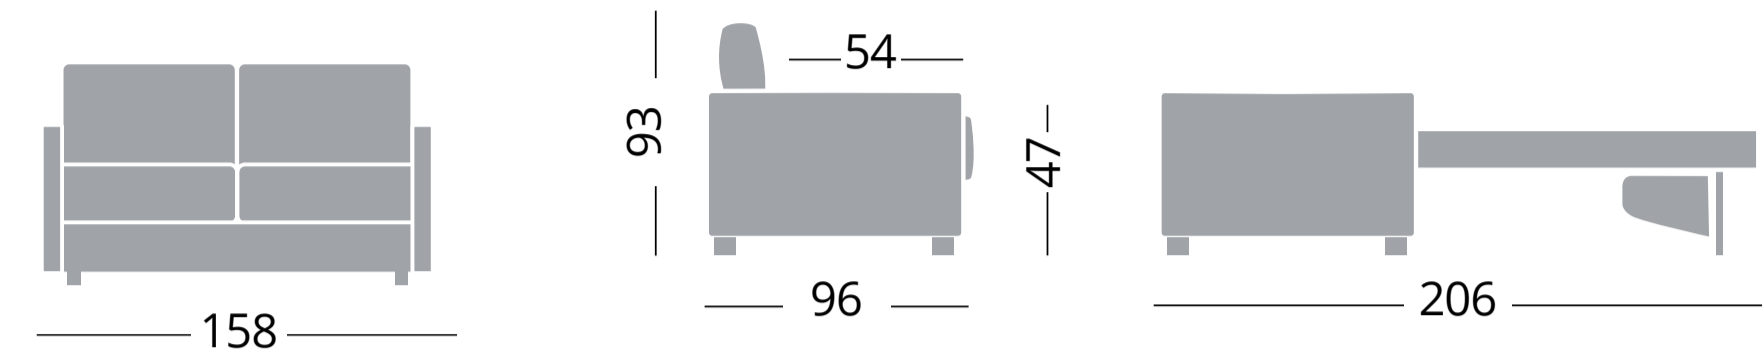

KREO 14

DIVANI LETTO - CANAPES LIT - SOFA BEDS

Letto utile
Lit utile
Useful bed

Cod. RV14KR80
Poltrona - Fauteuil - Armchair

80x195

Cod. RV14KR120
Divano 2 posti - Canapé 2 places - Sofa 2 seats

120x195

Cod. RV14KR140
Divano 3 posti - Canapé 3 places - Sofa 3 seats

140x195

Cod. RV14KR160
Divano 3 posti maxi - Canapé 3 places maxi - Sofa maxi 3 seats

160x195

Cod. RV14KRPENSB
Chaise longue senza braccioli
Chaise longue sans accoudoirs - Chaise longue without arms

KREO 18

DIVANI LETTO - CANAPES LIT - SOFA BEDS

Letto utile
Lit utile
Useful bed

Cod. RV18KR80
Poltrona - Fauteuil - Armchair

80x190

Cod. RV18KR120
Divano 2 posti - Canapé 2 places - Sofa 2 seats

120x190

Cod. RV18KR140
Divano 3 posti - Canapé 3 places - Sofa 3 seats

140x190

Cod. RV18KR160
Divano 3 posti maxi - Canapé 3 places maxi - Sofa maxi 3 seats

160x190

Cod. RV18KRPENSB
Chaise longue senza braccioli
Chaise longue sans accoudoirs - Chaise longue without arms