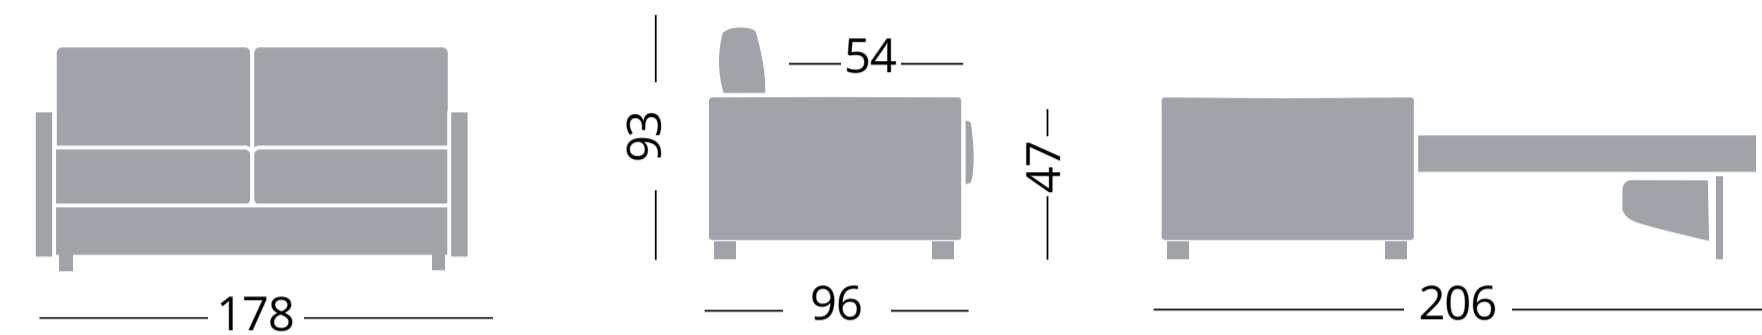

KREO 14

DIVANI LETTO - CANAPES LIT - SOFA BEDS

Letto utile
Lit utile
Useful bed

Cod. RV14KR80
Poltrona - Fauteuil - Armchair

80x195

Cod. RV14KR120
Divano 2 posti - Canapé 2 places - Sofa 2 seats

120x195

Cod. RV14KR140
Divano 3 posti - Canapé 3 places - Sofa 3 seats

140x195

Cod. RV14KR160
Divano 3 posti maxi - Canapé 3 places maxi - Sofa maxi 3 seats

160x195

Cod. RV14KRPENSB
Chaise longue senza braccioli
Chaise longue sans accoudoirs - Chaise longue without arms

KREO 18