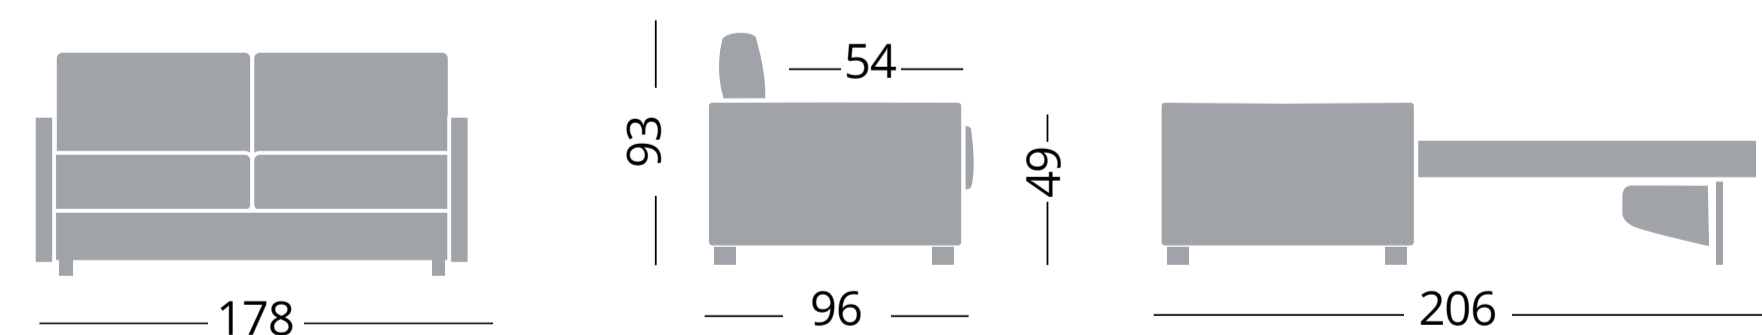

140x190

Cod. RV18KR160
Divano 3 posti maxi - Canapé 3 places maxi - Sofa maxi 3 seats

160x190

Cod. RV18KRPENSB
Chaise longue senza braccioli
Chaise longue sans accoudoirs - Chaise longue without arms