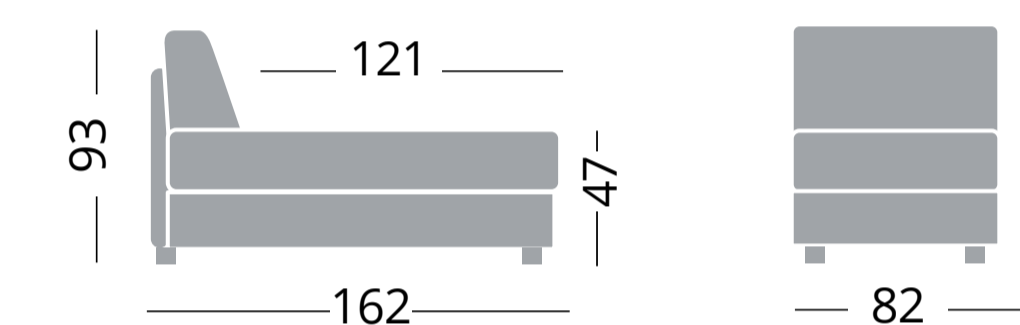

KREO 14

DIVANI LETTO - CANAPES LIT - SOFA BEDS

Letto utile
Lit utile
Useful bed

Cod. RV14KR80
Poltrona - Fauteuil - Armchair

80x195

Cod. RV14KR120
Divano 2 posti - Canapé 2 places - Sofa 2 seats

120x195

Cod. RV14KR140
Divano 3 posti - Canapé 3 places - Sofa 3 seats

140x195

Cod. RV14KR160
Divano 3 posti maxi - Canapé 3 places maxi - Sofa maxi 3 seats

160x195

Cod. RV14KRPENSB
Chaise longue senza braccioli
Chaise longue sans accoudoirs - Chaise longue without arms

KREO 18