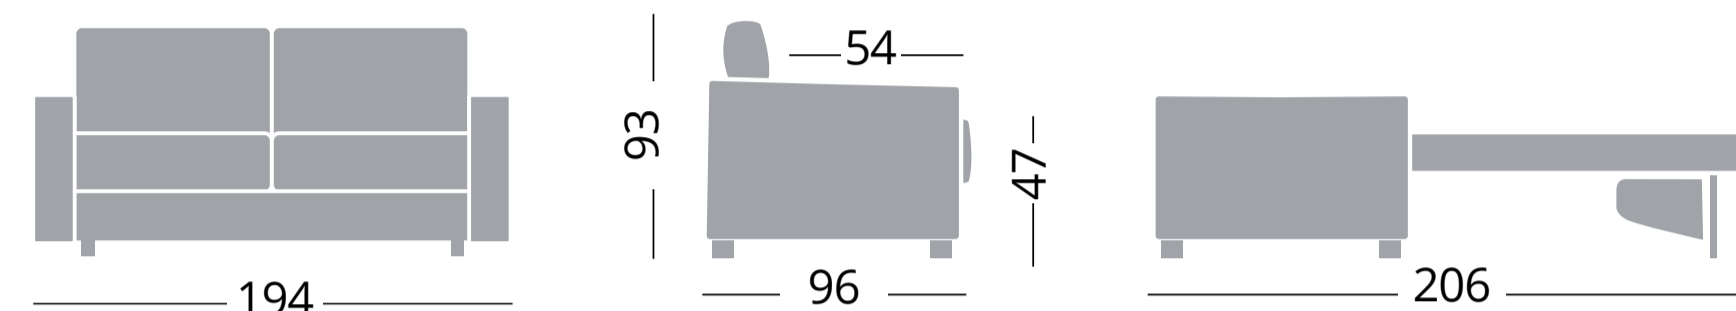

UNICO 14

DIVANI LETTO - CANAPES LIT - SOFA BEDS

Letto utile
Lit utile
Useful bed

Cod. RV14UN80
Poltrona - Fauteuil - Armchair

80x195

Cod. RV14UN120
Divano 2 posti - Canapé 2 places - Sofa 2 seats

120x195

Cod. RV14UN140
Divano 3 posti - Canapé 3 places - Sofa 3 seats

140x195

Cod. RV14UN160
Divano 3 posti maxi - Canapé 3 places maxi - Sofa maxi 3 seats

160x195

Cod. RV14UNPENS
Chaise longue senza braccioli
Chaise longue sans accoudoirs - Chaise longue without arms

UNICO 18