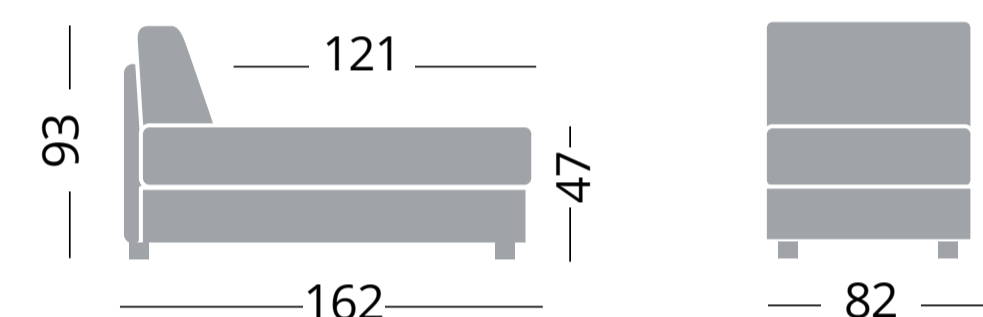

UNICO 14

DIVANI LETTO - CANAPES LIT - SOFA BEDS

Letto utile
Lit utile
Useful bed

Cod. RV14UN80
Poltrona - Fauteuil - Armchair

80x195

Cod. RV14UN120
Divano 2 posti - Canapé 2 places - Sofa 2 seats

120x195

Cod. RV14UN140
Divano 3 posti - Canapé 3 places - Sofa 3 seats

140x195

Cod. RV14UN160
Divano 3 posti maxi - Canapé 3 places maxi - Sofa maxi 3 seats

160x195

Cod. RV14UNPENS
Chaise longue senza braccioli
Chaise longue sans accoudoirs - Chaise longue without arms

UNICO 18