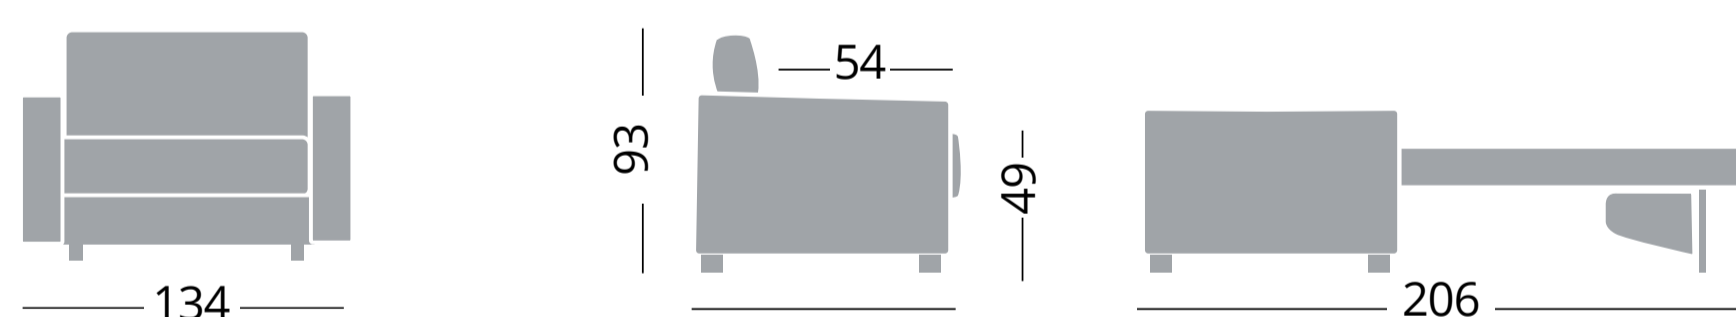

UNICO 18

DIVANI LETTO - CANAPES LIT - SOFA BEDS

Letto utile
Lit utile
Useful bed

Cod. RV18UN80
Poltrona - Fauteuil - Armchair

80x190

Cod. RV18UN120
Divano 2 posti - Canapé 2 places - Sofa 2 seats