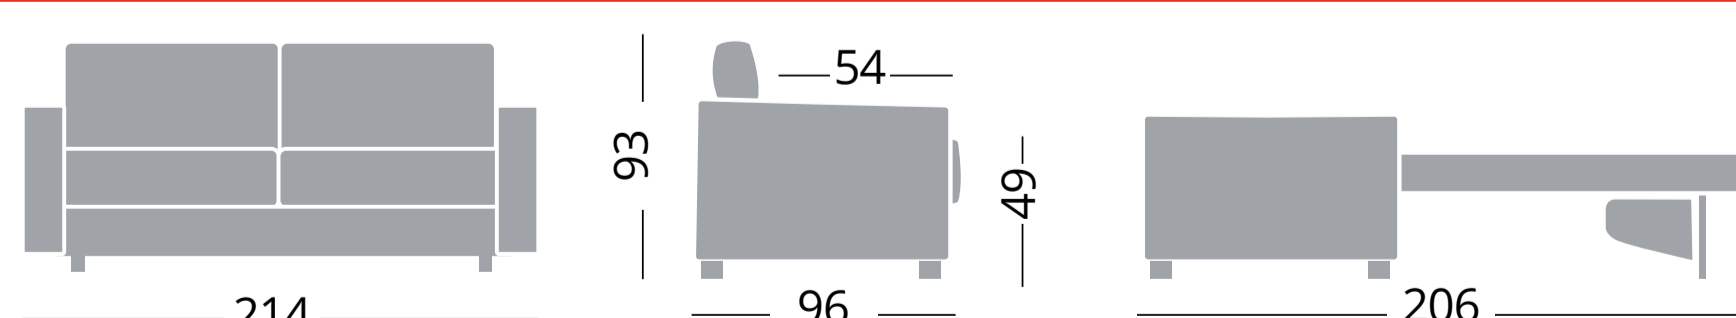

140x190

Cod. RV18UN160
Divano 3 posti maxi - Canapé 3 places maxi - Sofa maxi 3 seats

160x190

Cod. RV18UNPENS
Chaise longue senza braccioli
Chaise longue sans accoudoirs - Chaise longue without arms