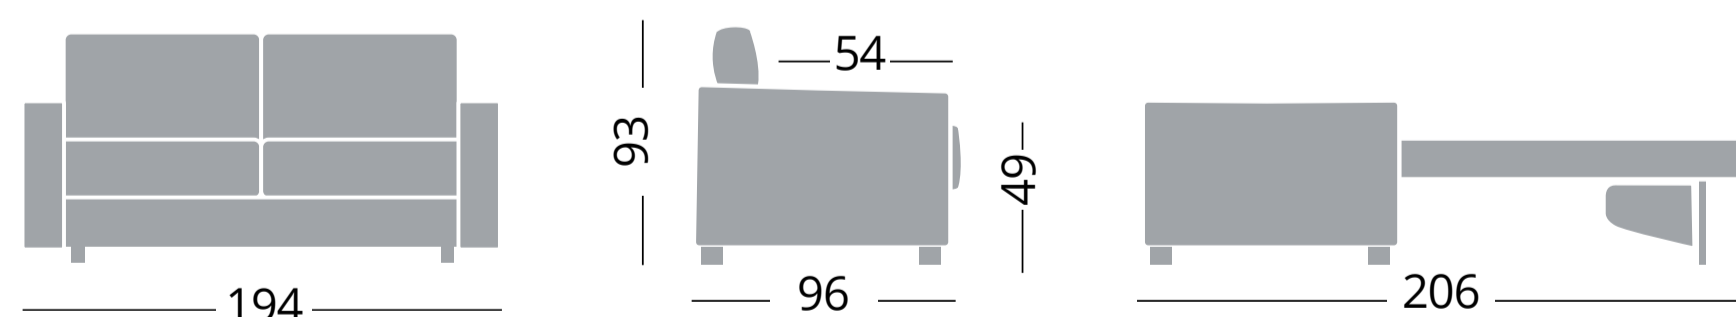

140x190

Cod. RV18UN160
Divano 3 posti maxi - Canapé 3 places maxi - Sofa maxi 3 seats

160x190

Cod. RV18UNPENS
Chaise longue senza braccioli
Chaise longue sans accoudoirs - Chaise longue without arms