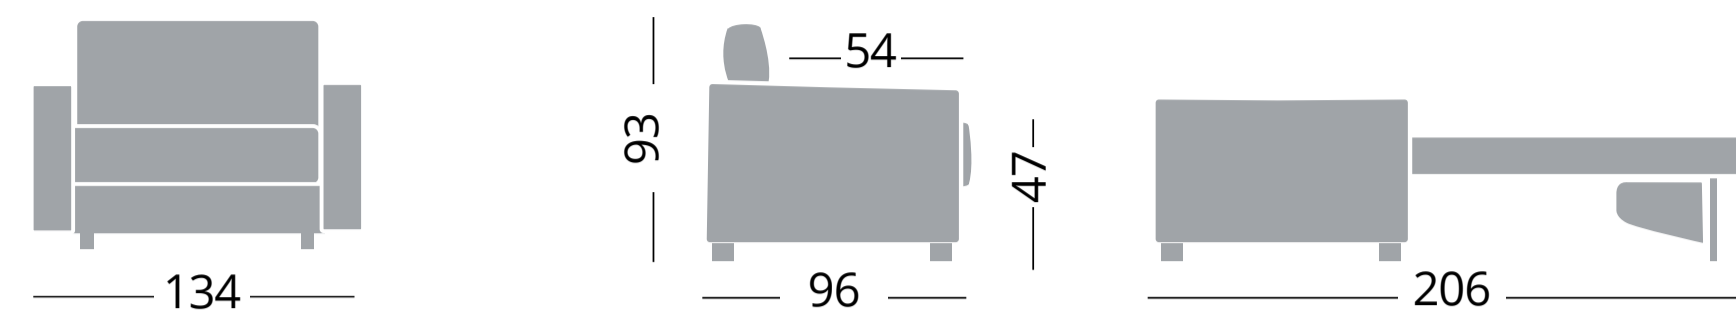

UNICO 14

DIVANI LETTO - CANAPES LIT - SOFA BEDS

Letto utile
Lit utile
Useful bed

Cod. RV14UN80
Poltrona - Fauteuil - Armchair

80x195

Cod. RV14UN120
Divano 2 posti - Canapé 2 places - Sofa 2 seats

120x195

Cod. RV14UN140
Divano 3 posti - Canapé 3 places - Sofa 3 seats

140x195

Cod. RV14UN160
Divano 3 posti maxi - Canapé 3 places maxi - Sofa maxi 3 seats

160x195

Cod. RV14UNPENS
Chaise longue senza braccioli
Chaise longue sans accoudoirs - Chaise longue without arms

UNICO 18

140x190

Cod. RV18UN160
Divano 3 posti maxi - Canapé 3 places maxi - Sofa maxi 3 seats

160x190

Cod. RV18UNPENS
Chaise longue senza braccioli
Chaise longue sans accoudoirs - Chaise longue without arms