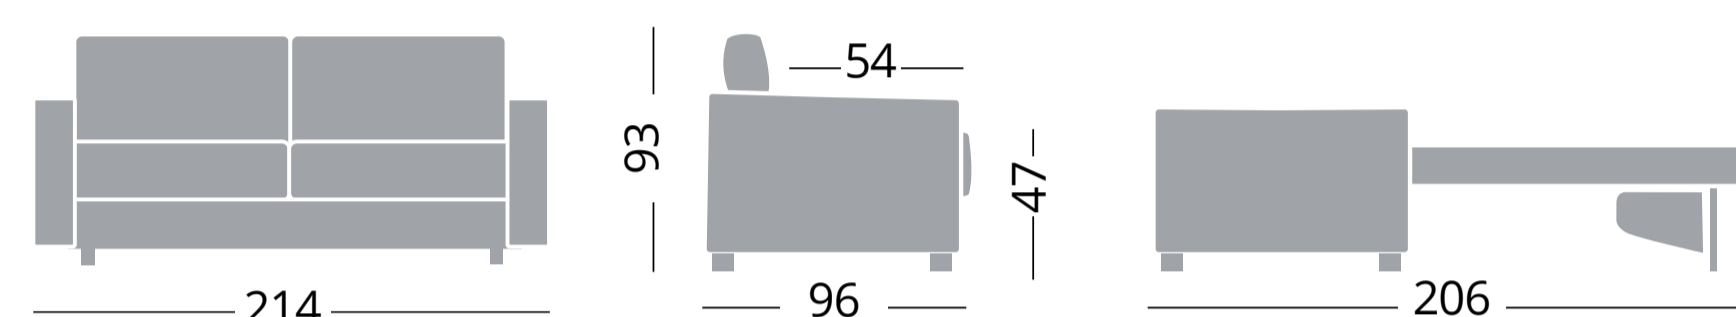

UNICO 14

DIVANI LETTO - CANAPES LIT - SOFA BEDS

Letto utile
Lit utile
Useful bed

Cod. RV14UN80
Poltrona - Fauteuil - Armchair

80x195

Cod. RV14UN120
Divano 2 posti - Canapé 2 places - Sofa 2 seats

120x195

Cod. RV14UN140
Divano 3 posti - Canapé 3 places - Sofa 3 seats

140x195

Cod. RV14UN160
Divano 3 posti maxi - Canapé 3 places maxi - Sofa maxi 3 seats

160x195

Cod. RV14UNPENS
Chaise longue senza braccioli
Chaise longue sans accoudoirs - Chaise longue without arms

UNICO 18