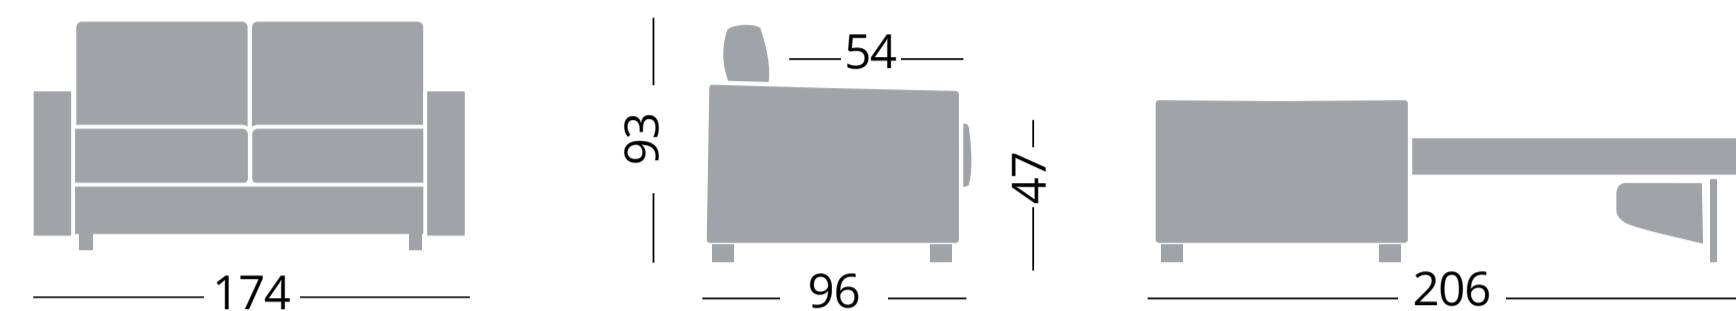

UNICO 14

DIVANI LETTO - CANAPES LIT - SOFA BEDS

Letto utile
Lit utile
Useful bed

Cod. RV14UN80
Poltrona - Fauteuil - Armchair

80x195

Cod. RV14UN120
Divano 2 posti - Canapé 2 places - Sofa 2 seats

120x195

Cod. RV14UN140
Divano 3 posti - Canapé 3 places - Sofa 3 seats

140x195

Cod. RV14UN160
Divano 3 posti maxi - Canapé 3 places maxi - Sofa maxi 3 seats

160x195

Cod. RV14UNPENS
Chaise longue senza braccioli
Chaise longue sans accoudoirs - Chaise longue without arms

UNICO 18