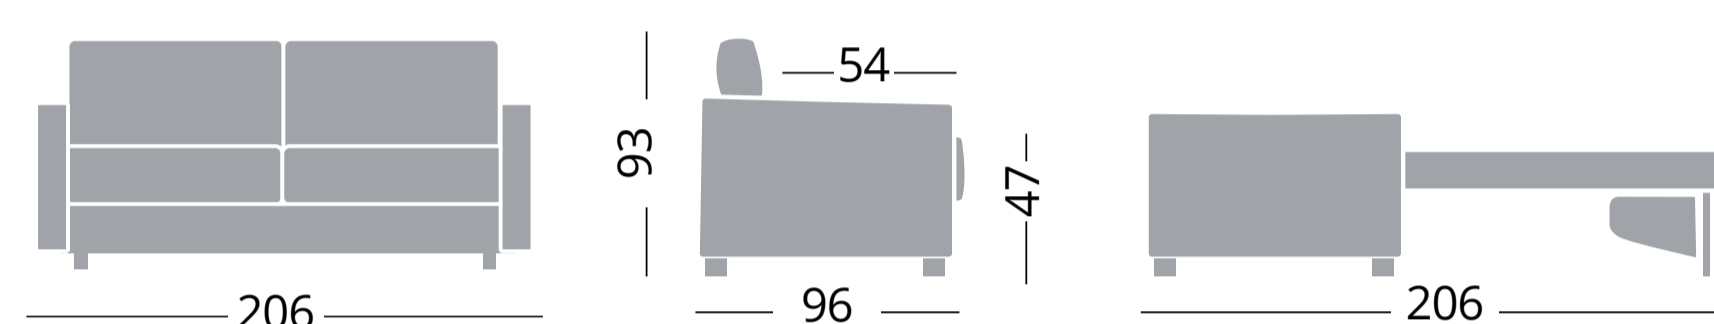

TOULON 14

DIVANI LETTO - CANAPES LIT - SOFA BEDS

Letto utile
Lit utile
Useful bed

Cod. RV14TO80
Poltrona - Fauteuil - Armchair

80x195

Cod. RV14TO120
Divano 2 posti - Canapé 2 places - Sofa 2 seats

120x195

Cod. RV14TO140
Divano 3 posti - Canapé 3 places - Sofa 3 seats

140x195

Cod. RV14TO160
Divano 3 posti maxi - Canapé 3 places maxi - Sofa maxi 3 seats

160x195

Cod. RV14TOPENSB
Chaise longue senza braccioli
Chaise longue sans accoudoirs - Chaise longue without arms

TOULON 18