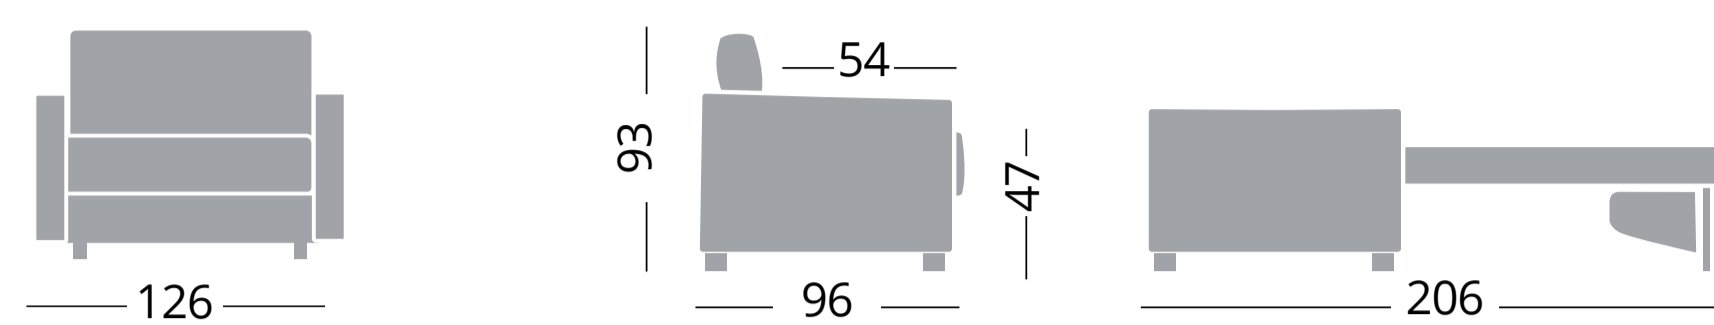

TOULON 14

DIVANI LETTO - CANAPES LIT - SOFA BEDS

Letto utile
Lit utile
Useful bed

Cod. RV14TO80
Poltrona - Fauteuil - Armchair

80x195

Cod. RV14TO120
Divano 2 posti - Canapé 2 places - Sofa 2 seats

120x195

Cod. RV14TO140
Divano 3 posti - Canapé 3 places - Sofa 3 seats

140x195

Cod. RV14TO160
Divano 3 posti maxi - Canapé 3 places maxi - Sofa maxi 3 seats

160x195

Cod. RV14TOPENSB
Chaise longue senza braccioli
Chaise longue sans accoudoirs - Chaise longue without arms

TOULON 18

DIVANI LETTO - CANAPES LIT - SOFA BEDS

Letto utile
Lit utile
Useful bed

Cod. RV18TO80
Poltrona - Fauteuil - Armchair

80x190

Cod. RV18TO120
Divano 2 posti - Canapé 2 places - Sofa 2 seats

120x190

Cod. RV18TO140
Divano 3 posti - Canapé 3 places - Sofa 3 seats

140x190

Cod. RV18TO160
Divano 3 posti maxi - Canapé 3 places maxi - Sofa maxi 3 seats

160x190

Cod. RV18TOPENSB
Chaise longue senza braccioli
Chaise longue sans accoudoirs - Chaise longue without arms