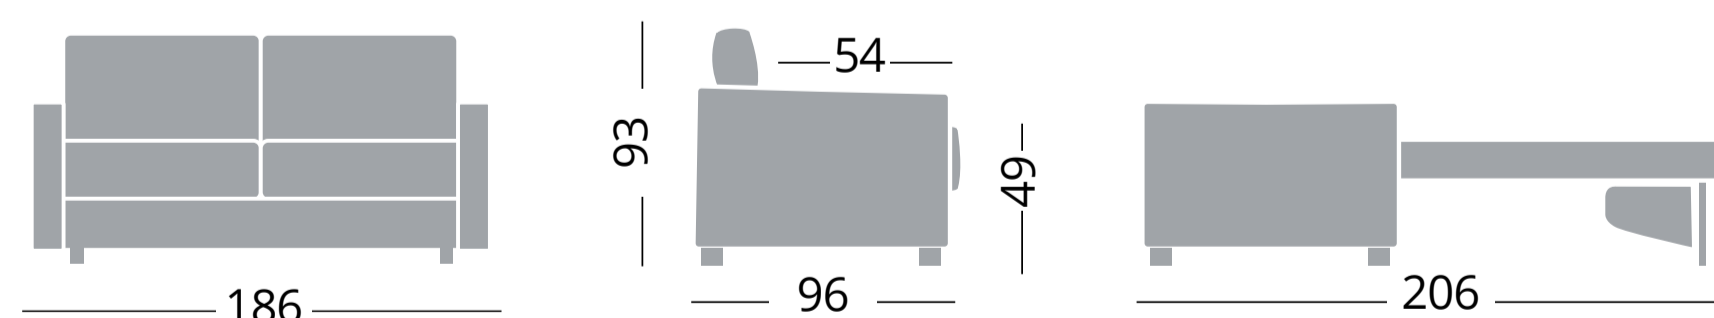

140x190

Cod. RV18TO160
Divano 3 posti maxi - Canapé 3 places maxi - Sofa maxi 3 seats

160x190

Cod. RV18TOPENSB
Chaise longue senza braccioli
Chaise longue sans accoudoirs - Chaise longue without arms