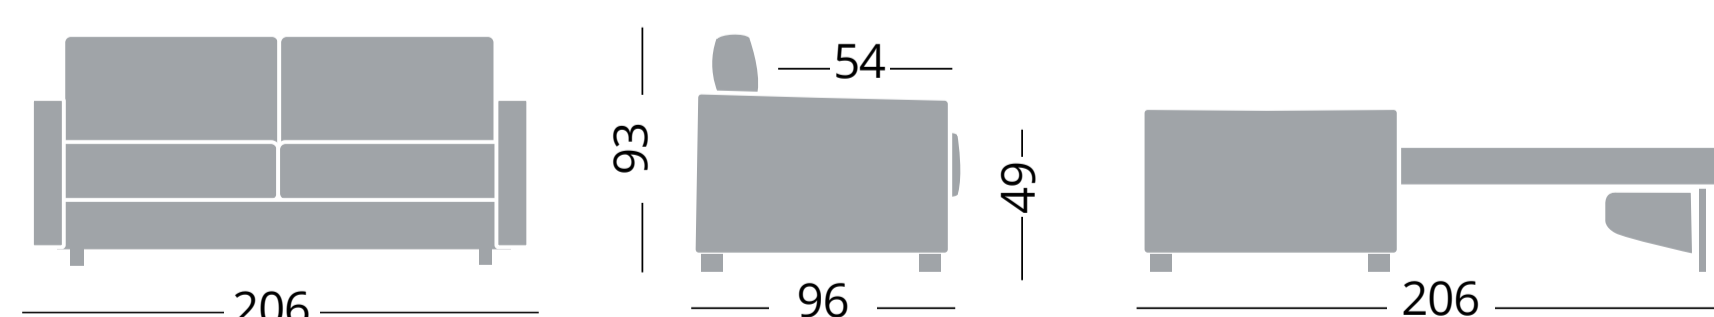

140x190

Cod. RV18TO160
Divano 3 posti maxi - Canapé 3 places maxi - Sofa maxi 3 seats

160x190

Cod. RV18TOPENSB
Chaise longue senza braccioli
Chaise longue sans accoudoirs - Chaise longue without arms