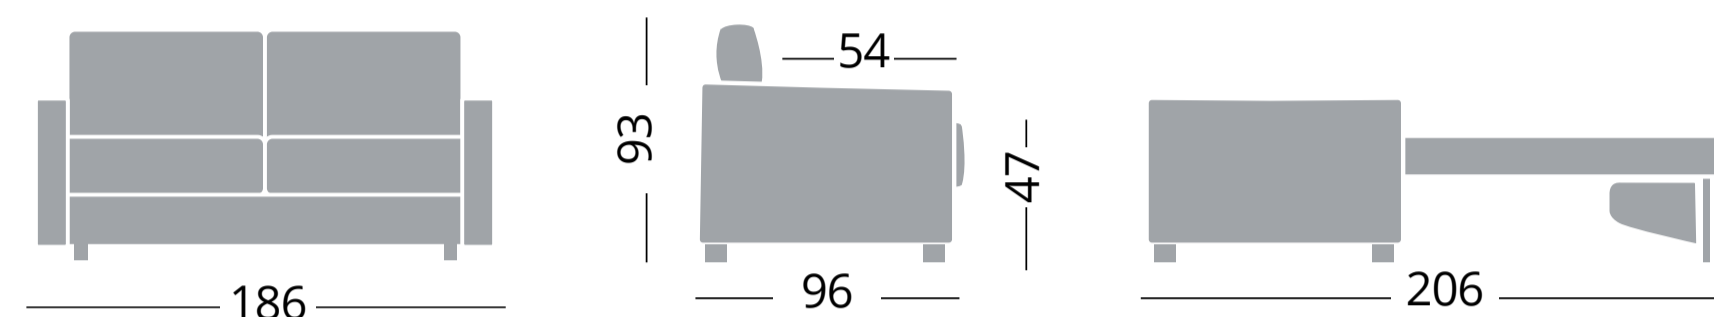

TOULON 14

DIVANI LETTO - CANAPES LIT - SOFA BEDS

Letto utile
Lit utile
Useful bed

Cod. RV14TO80
Poltrona - Fauteuil - Armchair

80x195

Cod. RV14TO120
Divano 2 posti - Canapé 2 places - Sofa 2 seats

120x195

Cod. RV14TO140
Divano 3 posti - Canapé 3 places - Sofa 3 seats

140x195

Cod. RV14TO160
Divano 3 posti maxi - Canapé 3 places maxi - Sofa maxi 3 seats

160x195

Cod. RV14TOPENSB
Chaise longue senza braccioli
Chaise longue sans accoudoirs - Chaise longue without arms

TOULON 18

140x190

Cod. RV18TO160
Divano 3 posti maxi - Canapé 3 places maxi - Sofa maxi 3 seats

160x190

Cod. RV18TOPENSB
Chaise longue senza braccioli
Chaise longue sans accoudoirs - Chaise longue without arms