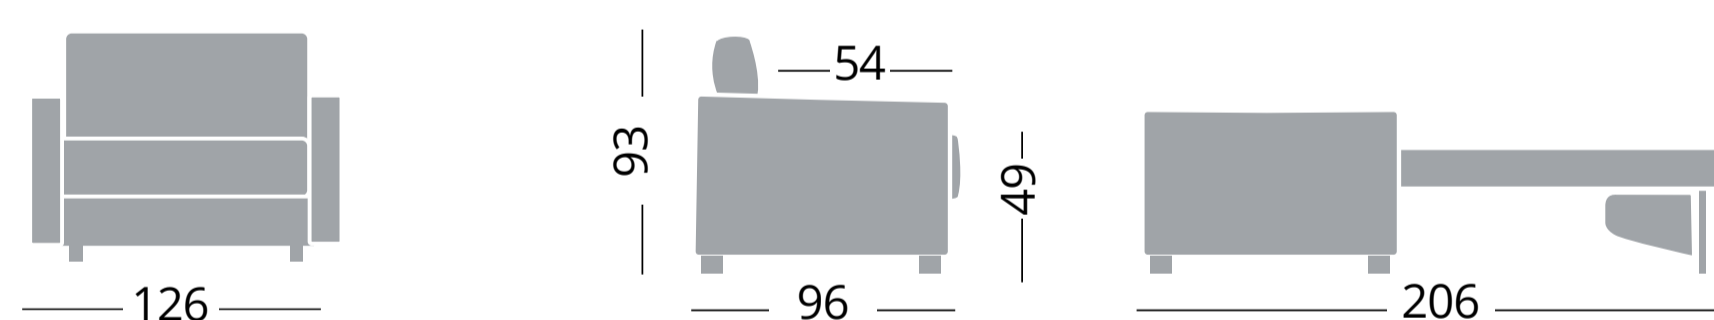

TOULON 18

DIVANI LETTO - CANAPES LIT - SOFA BEDS

Letto utile
Lit utile
Useful bed

Cod. RV18TO80
Poltrona - Fauteuil - Armchair

80x190

Cod. RV18TO120
Divano 2 posti - Canapé 2 places - Sofa 2 seats