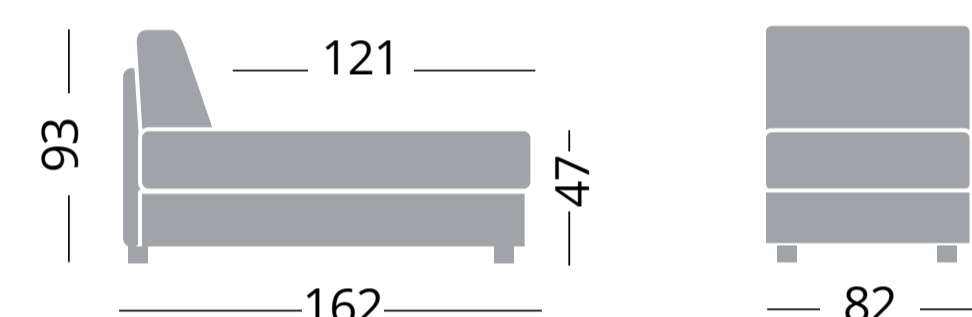

TOULON 14

DIVANI LETTO - CANAPES LIT - SOFA BEDS

Letto utile
Lit utile
Useful bed

Cod. RV14TO80
Poltrona - Fauteuil - Armchair

80x195

Cod. RV14TO120
Divano 2 posti - Canapé 2 places - Sofa 2 seats

120x195

Cod. RV14TO140
Divano 3 posti - Canapé 3 places - Sofa 3 seats

140x195

Cod. RV14TO160
Divano 3 posti maxi - Canapé 3 places maxi - Sofa maxi 3 seats

160x195

Cod. RV14TOPENSB
Chaise longue senza braccioli
Chaise longue sans accoudoirs - Chaise longue without arms

TOULON 18