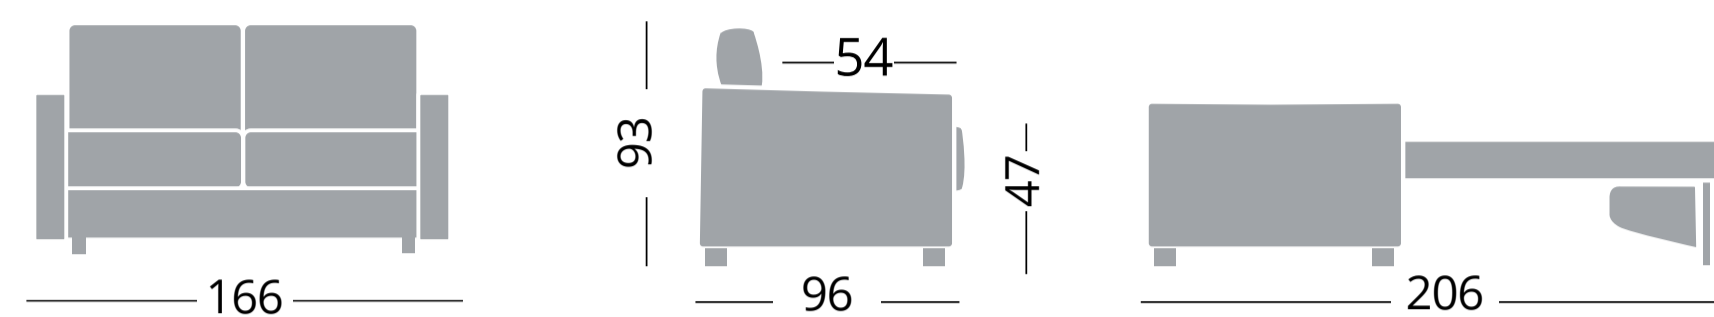

TOULON 14

DIVANI LETTO - CANAPES LIT - SOFA BEDS

Letto utile
Lit utile
Useful bed

Cod. RV14TO80
Poltrona - Fauteuil - Armchair

80x195

Cod. RV14TO120
Divano 2 posti - Canapé 2 places - Sofa 2 seats

120x195

Cod. RV14TO140
Divano 3 posti - Canapé 3 places - Sofa 3 seats

140x195

Cod. RV14TO160
Divano 3 posti maxi - Canapé 3 places maxi - Sofa maxi 3 seats

160x195

Cod. RV14TOPENSB
Chaise longue senza braccioli
Chaise longue sans accoudoirs - Chaise longue without arms

TOULON 18

140x190

Cod. RV18TO160
Divano 3 posti maxi - Canapé 3 places maxi - Sofa maxi 3 seats

160x190

Cod. RV18TOPENSB
Chaise longue senza braccioli
Chaise longue sans accoudoirs - Chaise longue without arms