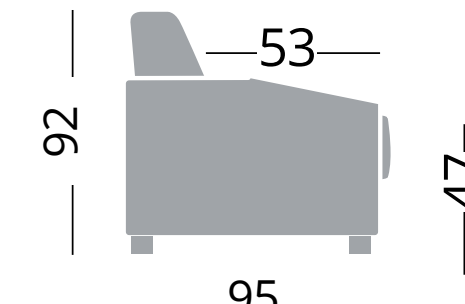

TIME 16

DIVANI LETTO - CANAPES LIT - SOFA BEDS

Letto utile
Lit utile
Useful bed

Cod. NGTI72

Poltrona - Fauteuil - Armchair

80x195

Cod. NGTI120

Divano 2 posti - Canapé 2 places - Sofa 2 seats

120x195

Cod. NGTI140

Divano 3 posti - Canapé 3 places - Sofa 3 seats

140x195

Cod. NGTI160

Divano 3 posti maxi - Canapé 3 places maxi - Sofa maxi 3 seats

160x195

Cod. NGJZPENS