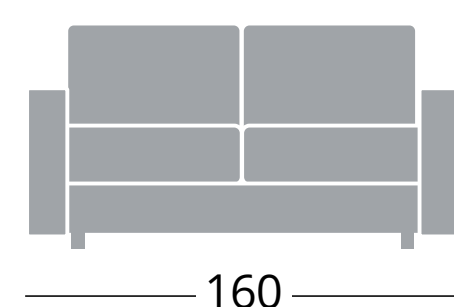

TIME 16

DIVANI LETTO - CANAPES LIT - SOFA BEDS

Letto utile
Lit utile
Useful bed

Cod. NGTI72

Poltrona - Fauteuil - Armchair

80x195

Cod. NGTI120

Divano 2 posti - Canapé 2 places - Sofa 2 seats

120x195

Cod. NGTI140

Divano 3 posti - Canapé 3 places - Sofa 3 seats

140x195

Cod. NGTI160

Divano 3 posti maxi - Canapé 3 places maxi - Sofa maxi 3 seats

160x195

Cod. NGJZPENS