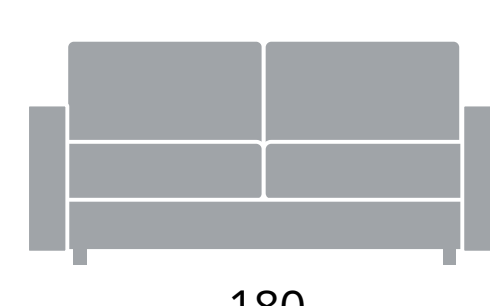

TIME 16

DIVANI LETTO - CANAPES LIT - SOFA BEDS

Letto utile
Lit utile
Useful bed

Cod. NGTI72

Poltrona - Fauteuil - Armchair

80x195

Cod. NGTI120

Divano 2 posti - Canapé 2 places - Sofa 2 seats

120x195

Cod. NGTI140

Divano 3 posti - Canapé 3 places - Sofa 3 seats

140x195

Cod. NGTI160

Divano 3 posti maxi - Canapé 3 places maxi - Sofa maxi 3 seats

160x195

Cod. NGJZPENS