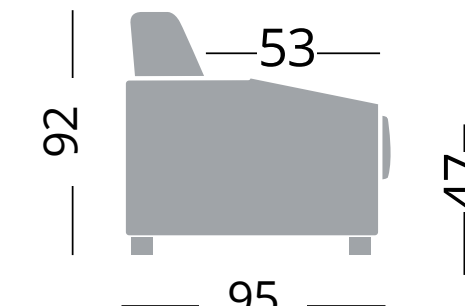

TIME 16

DIVANI LETTO - CANAPES LIT - SOFA BEDS

Letto utile
Lit utile
Useful bed

Cod. NGTI72

Poltrona - Fauteuil - Armchair

80x195

Cod. NGTI120

Divano 2 posti - Canapé 2 places - Sofa 2 seats

120x195

Cod. NGTI140

Divano 3 posti - Canapé 3 places - Sofa 3 seats

140x195

Cod. NGTI160

Divano 3 posti maxi - Canapé 3 places maxi - Sofa maxi 3 seats

160x195

Cod. NGJZPENS