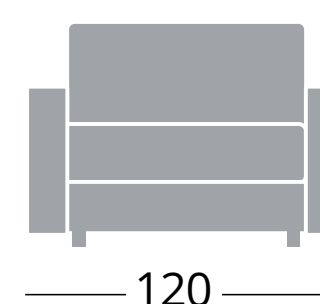

TIME 16

DIVANI LETTO - CANAPES LIT - SOFA BEDS

Letto utile
Lit utile
Useful bed

Cod. NGTI72

Poltrona - Fauteuil - Armchair

80x195

Cod. NGTI120

Divano 2 posti - Canapé 2 places - Sofa 2 seats

120x195

Cod. NGTI140

Divano 3 posti - Canapé 3 places - Sofa 3 seats

140x195

Cod. NGTI160

Divano 3 posti maxi - Canapé 3 places maxi - Sofa maxi 3 seats

160x195

Cod. NGJZPENS