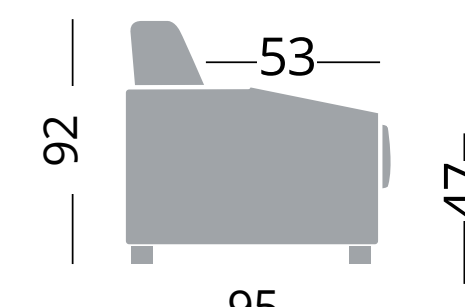

TIME 16

DIVANI LETTO - CANAPES LIT - SOFA BEDS

Letto utile
Lit utile
Useful bed

Cod. NGTI72

Poltrona - Fauteuil - Armchair

80x195

Cod. NGTI120

Divano 2 posti - Canapé 2 places - Sofa 2 seats

120x195

Cod. NGTI140

Divano 3 posti - Canapé 3 places - Sofa 3 seats

140x195

Cod. NGTI160

Divano 3 posti maxi - Canapé 3 places maxi - Sofa maxi 3 seats

160x195

Cod. NGJZPENS