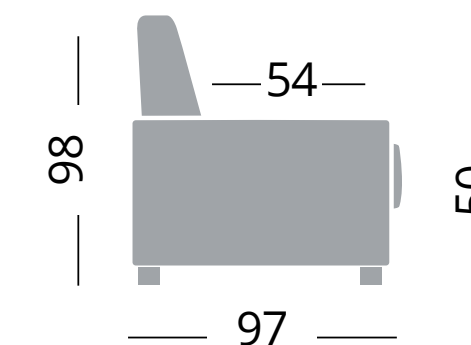

## DIVANI LETTO - CANAPES LIT - SOFA BEDS

Letto utile  
Lit utile  
Useful bed

**Cod. SM20AU140**

Divano 3 posti - Canapé 3 places - Sofa 3 seats

140x195

**Cod. SM20AU160**

Divano 3 posti maxi - Canapé 3 places maxi - Sofa maxi 3 seats

160x195