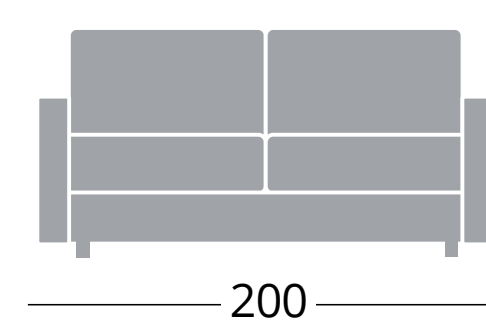

## DIVANI LETTO - CANAPES LIT - SOFA BEDS

Letto utile  
Lit utile  
Useful bed

**Cod. SM20AU140**

Divano 3 posti - Canapé 3 places - Sofa 3 seats

140x195

**Cod. SM20AU160**

Divano 3 posti maxi - Canapé 3 places maxi - Sofa maxi 3 seats

160x195