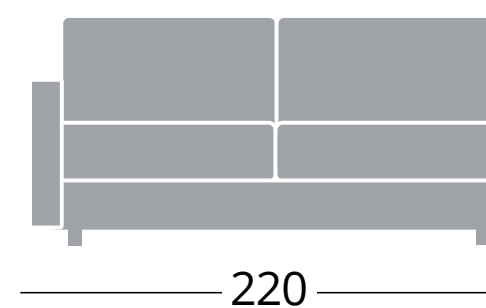

## DIVANI LETTO - CANAPES LIT - SOFA BEDS

Letto utile  
Lit utile  
Useful bed

**Cod. SM20AU140**

Divano 3 posti - Canapé 3 places - Sofa 3 seats

140x195

**Cod. SM20AU160**

Divano 3 posti maxi - Canapé 3 places maxi - Sofa maxi 3 seats

160x195