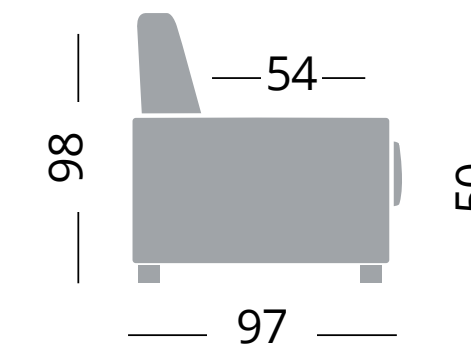

## DIVANI LETTO - CANAPES LIT - SOFA BEDS

Letto utile  
Lit utile  
Useful bed

**Cod. SM20AU140**

Divano 3 posti - Canapé 3 places - Sofa 3 seats

140x195

**Cod. SM20AU160**

Divano 3 posti maxi - Canapé 3 places maxi - Sofa maxi 3 seats

160x195