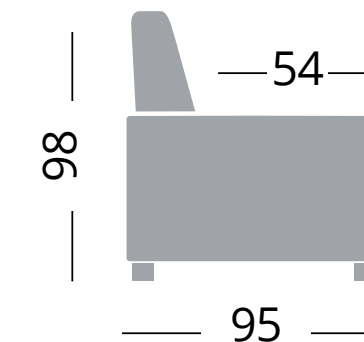

VENERE 20

DIVANI LETTO - CANAPES LIT - SOFA BEDS

Letto utile
Lit utile
Useful bed

Cod. SM20VE140

Divano 3 posti - Canapé 3 places - Sofa 3 seats

140x195

Cod. SM20VE160

Divano 3 posti maxi - Canapé 3 places maxi - Sofa maxi 3 seats

160x195