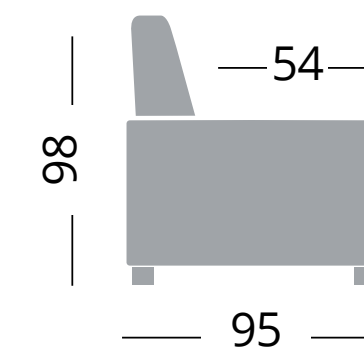

VENERE 20

DIVANI LETTO - CANAPES LIT - SOFA BEDS

Letto utile
Lit utile
Useful bed

Cod. SM20VE140

Divano 3 posti - Canapé 3 places - Sofa 3 seats

140x195

Cod. SM20VE160

Divano 3 posti maxi - Canapé 3 places maxi - Sofa maxi 3 seats

160x195