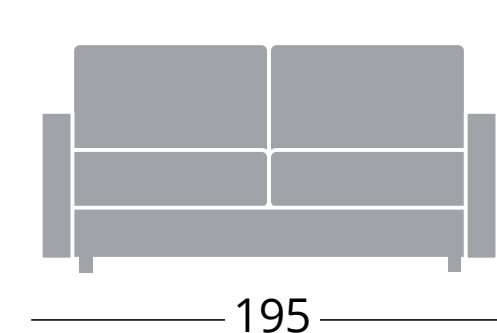

VENERE 20

DIVANI LETTO - CANAPES LIT - SOFA BEDS

Letto utile
Lit utile
Useful bed

Cod. SM20VE140

Divano 3 posti - Canapé 3 places - Sofa 3 seats

140x195

Cod. SM20VE160

Divano 3 posti maxi - Canapé 3 places maxi - Sofa maxi 3 seats

160x195