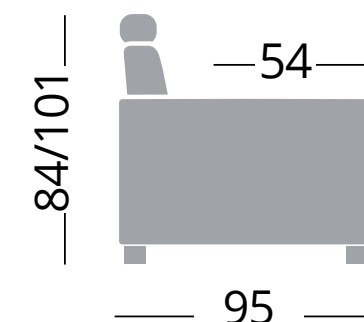

CELESTE 20

DIVANI LETTO - CANAPES LIT - SOFA BEDS

Letto utile
Lit utile
Useful bed

Cod. SM20CE140

Divano 3 posti - Canapé 3 places - Sofa 3 seats

50

140x195

Cod. SM20CE160

Divano 3 posti maxi - Canapé 3 places maxi - Sofa maxi 3 seats

50

160x195