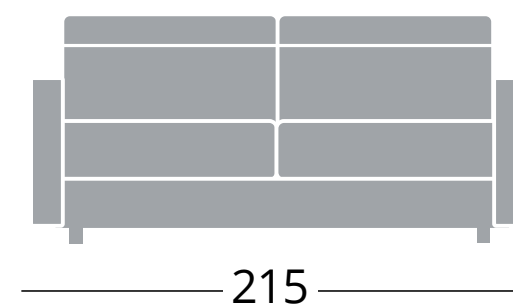

CELESTE 20

DIVANI LETTO - CANAPES LIT - SOFA BEDS

Letto utile
Lit utile
Useful bed

Cod. SM20CE140

Divano 3 posti - Canapé 3 places - Sofa 3 seats

50

140x195

Cod. SM20CE160

Divano 3 posti maxi - Canapé 3 places maxi - Sofa maxi 3 seats

50

160x195