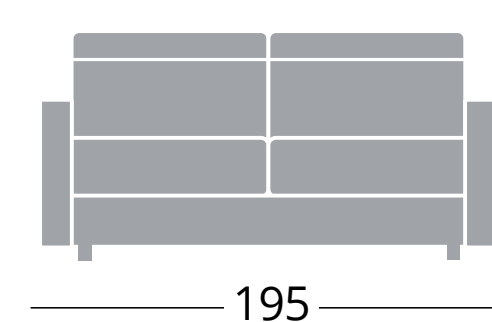

CELESTE 20

DIVANI LETTO - CANAPES LIT - SOFA BEDS

Letto utile
Lit utile
Useful bed

Cod. SM20CE140

Divano 3 posti - Canapé 3 places - Sofa 3 seats

50

140x195

Cod. SM20CE160

Divano 3 posti maxi - Canapé 3 places maxi - Sofa maxi 3 seats

50

160x195