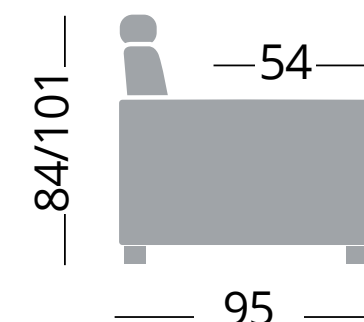

CELESTE 20

DIVANI LETTO - CANAPES LIT - SOFA BEDS

Letto utile
Lit utile
Useful bed

Cod. SM20CE140

Divano 3 posti - Canapé 3 places - Sofa 3 seats

50

140x195

Cod. SM20CE160

Divano 3 posti maxi - Canapé 3 places maxi - Sofa maxi 3 seats

50

160x195