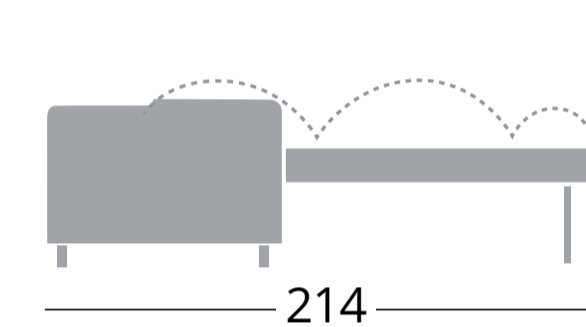

EXTRO

DIVANI LETTO - CANAPES LITS - SOFA BEDS

Cod. CP083

Divano letto
Canapé-lit - Sofa bed

120x195

Cod. CP084

Divano letto
Canapé-lit -Sofa bed

140x195

Cod. CP085

Divano letto
Canapé-lit - Sofa bed

160x195

Cod. CP086 SX / Cod. CP086 DX

Divano letto bracciolo sinistro/destro
Canapé-lit accoudoir gauche/droit - Sofa bed left/right arm

120x195

Cod. CP087 SX / Cod. CP087 DX

Divano letto bracciolo sinistro/destro
Canapé-lit accoudoir gauche/droit - Sofa bed left/right arm

140x195

Cod. CP088 SX / Cod. CP088 DX

Divano letto bracciolo sinistro/destro
Canapé-lit accoudoir gauche/droit - Sofa bed left/right arm