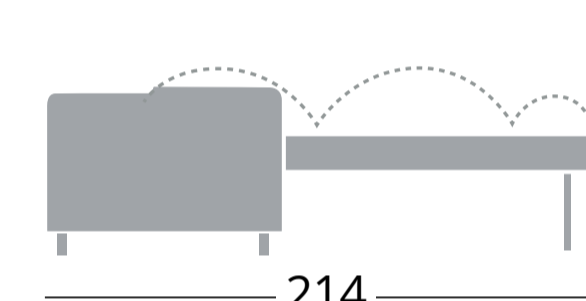

Cod. CP085

Divano letto
Canapé-lit - Sofa bed

160x195

Cod. CP086 SX / Cod. CP086 DX

Divano letto bracciolo sinistro/destro
Canapé-lit accoudoir gauche/droit - Sofa bed left/right arm

120x195

Cod. CP087 SX / Cod. CP087 DX

Divano letto bracciolo sinistro/destro
Canapé-lit accoudoir gauche/droit - Sofa bed left/right arm

140x195

Cod. CP088 SX / Cod. CP088 DX

Divano letto bracciolo sinistro/destro
Canapé-lit accoudoir gauche/droit - Sofa bed left/right arm