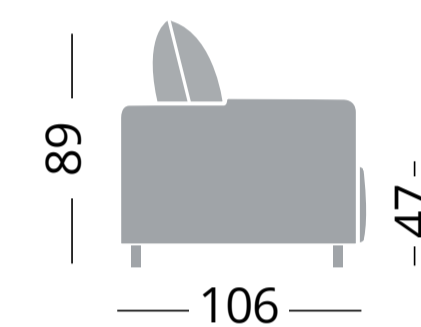

EXTRO

DIVANI LETTO - CANAPES LITS - SOFA BEDS

Cod. CP083

Divano letto
Canapé-lit - Sofa bed

120x195

Cod. CP084

Divano letto
Canapé-lit -Sofa bed

140x195

Cod. CP085

Divano letto
Canapé-lit - Sofa bed

160x195

Cod. CP086 SX / Cod. CP086 DX

Divano letto bracciolo sinistro/destro
Canapé-lit accoudoir gauche/droit - Sofa bed left/right arm

120x195

Cod. CP087 SX / Cod. CP087 DX

Divano letto bracciolo sinistro/destro
Canapé-lit accoudoir gauche/droit - Sofa bed left/right arm

140x195

Cod. CP088 SX / Cod. CP088 DX

Divano letto bracciolo sinistro/destro
Canapé-lit accoudoir gauche/droit - Sofa bed left/right arm