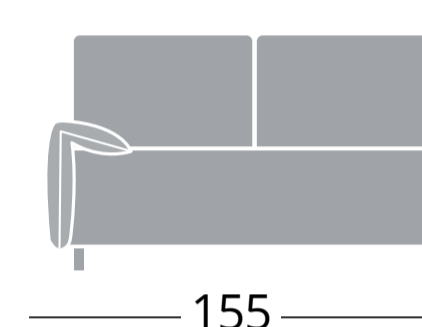

EXTRO

DIVANI LETTO - CANAPES LITS - SOFA BEDS

Cod. CP083

Divano letto
Canapé-lit - Sofa bed

120x195

Cod. CP084

Divano letto
Canapé-lit -Sofa bed

140x195

Cod. CP085

Divano letto
Canapé-lit - Sofa bed

160x195

Cod. CP086 SX / Cod. CP086 DX

Divano letto bracciolo sinistro/destro
Canapé-lit accoudoir gauche/droit - Sofa bed left/right arm

120x195

Cod. CP087 SX / Cod. CP087 DX

Divano letto bracciolo sinistro/destro
Canapé-lit accoudoir gauche/droit - Sofa bed left/right arm

140x195

Cod. CP088 SX / Cod. CP088 DX

Divano letto bracciolo sinistro/destro
Canapé-lit accoudoir gauche/droit - Sofa bed left/right arm