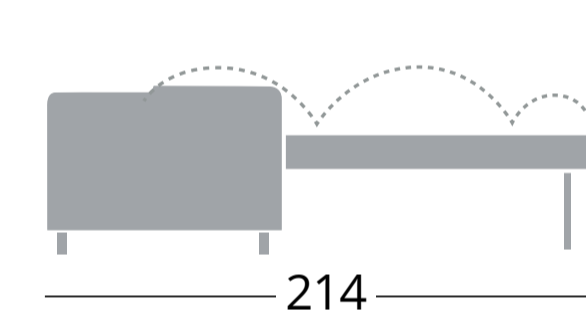

Cod. CP088 SX / Cod. CP088 DX

Divano letto bracciolo sinistro/destro
Canapé-lit accoudoir gauche/droit - Sofa bed left/right arm

160x195