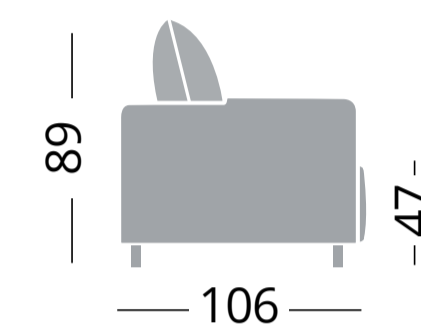

EXTRO

DIVANI LETTO - CANAPES LITS - SOFA BEDS

Cod. CP083

Divano letto
Canapé-lit - Sofa bed

120x195

Cod. CP084

Divano letto
Canapé-lit -Sofa bed

140x195

Cod. CP085

Divano letto
Canapé-lit - Sofa bed

160x195

Cod. CP086 SX / Cod. CP086 DX

Divano letto bracciolo sinistro/destro
Canapé-lit accoudoir gauche/droit - Sofa bed left/right arm

120x195

Cod. CP087 SX / Cod. CP087 DX

Divano letto bracciolo sinistro/destro
Canapé-lit accoudoir gauche/droit - Sofa bed left/right arm

140x195

Cod. CP088 SX / Cod. CP088 DX

Divano letto bracciolo sinistro/destro
Canapé-lit accoudoir gauche/droit - Sofa bed left/right arm