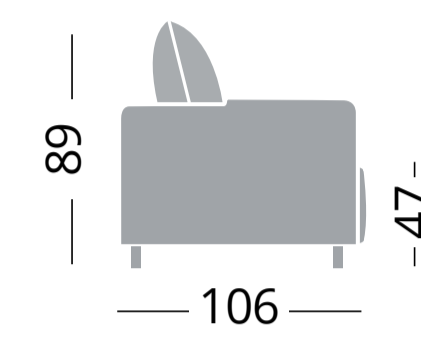

EXTRO

DIVANI LETTO - CANAPES LITS - SOFA BEDS

Cod. CP083

Divano letto
Canapé-lit - Sofa bed

120x195

Cod. CP084

Divano letto
Canapé-lit -Sofa bed

140x195

Cod. CP085

Divano letto
Canapé-lit - Sofa bed

160x195

Cod. CP086 SX / Cod. CP086 DX

Divano letto bracciolo sinistro/destro
Canapé-lit accoudoir gauche/droit - Sofa bed left/right arm

120x195

Cod. CP087 SX / Cod. CP087 DX

Divano letto bracciolo sinistro/destro
Canapé-lit accoudoir gauche/droit - Sofa bed left/right arm

140x195

Cod. CP088 SX / Cod. CP088 DX

Divano letto bracciolo sinistro/destro
Canapé-lit accoudoir gauche/droit - Sofa bed left/right arm