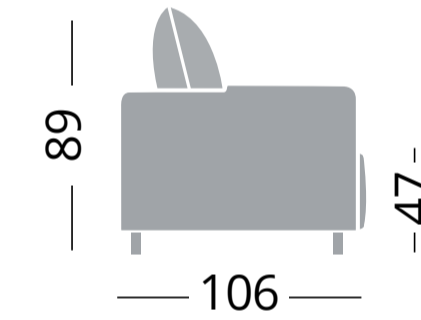

Cod. CP088 SX / Cod. CP088 DX

Divano letto bracciolo sinistro/destro
Canapé-lit accoudoir gauche/droit - Sofa bed left/right arm

160x195