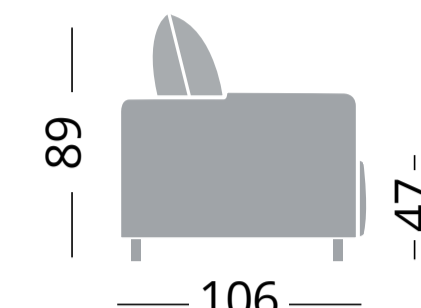

EXTRO

DIVANI LETTO - CANAPES LITS - SOFA BEDS

Cod. CP083

Divano letto
Canapé-lit - Sofa bed

120x195

Cod. CP084

Divano letto
Canapé-lit -Sofa bed

140x195

Cod. CP085

Divano letto
Canapé-lit - Sofa bed

160x195

Cod. CP086 SX / Cod. CP086 DX

Divano letto bracciolo sinistro/destro
Canapé-lit accoudoir gauche/droit - Sofa bed left/right arm

120x195

Cod. CP087 SX / Cod. CP087 DX

Divano letto bracciolo sinistro/destro
Canapé-lit accoudoir gauche/droit - Sofa bed left/right arm

140x195

Cod. CP088 SX / Cod. CP088 DX

Divano letto bracciolo sinistro/destro
Canapé-lit accoudoir gauche/droit - Sofa bed left/right arm