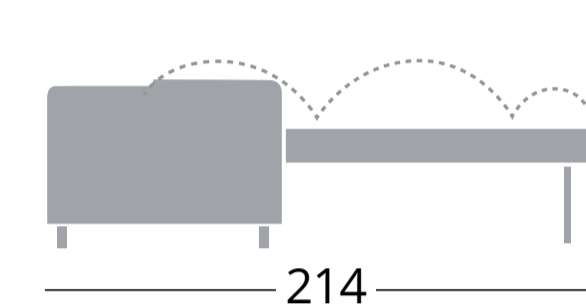

EXTRO

DIVANI LETTO - CANAPES LITS - SOFA BEDS

Cod. CP083

Divano letto
Canapé-lit - Sofa bed

120x195

Cod. CP084

Divano letto
Canapé-lit -Sofa bed

140x195

Cod. CP085

Divano letto
Canapé-lit - Sofa bed

160x195

Cod. CP086 SX / Cod. CP086 DX

Divano letto bracciolo sinistro/destro
Canapé-lit accoudoir gauche/droit - Sofa bed left/right arm

120x195

Cod. CP087 SX / Cod. CP087 DX

Divano letto bracciolo sinistro/destro
Canapé-lit accoudoir gauche/droit - Sofa bed left/right arm

140x195

Cod. CP088 SX / Cod. CP088 DX

Divano letto bracciolo sinistro/destro
Canapé-lit accoudoir gauche/droit - Sofa bed left/right arm