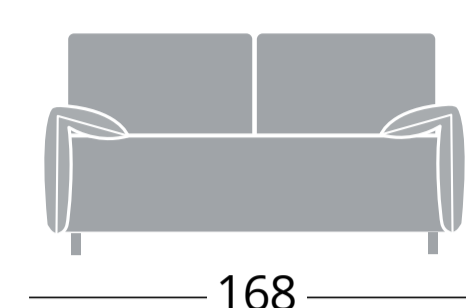

EXTRO

DIVANI LETTO - CANAPES LITS - SOFA BEDS

Cod. CP083

Divano letto
Canapé-lit - Sofa bed

120x195

Cod. CP084

Divano letto
Canapé-lit -Sofa bed

140x195

Cod. CP085

Divano letto
Canapé-lit - Sofa bed

160x195

Cod. CP086 SX / Cod. CP086 DX

Divano letto bracciolo sinistro/destro
Canapé-lit accoudoir gauche/droit - Sofa bed left/right arm

120x195

Cod. CP087 SX / Cod. CP087 DX

Divano letto bracciolo sinistro/destro
Canapé-lit accoudoir gauche/droit - Sofa bed left/right arm

140x195

Cod. CP088 SX / Cod. CP088 DX

Divano letto bracciolo sinistro/destro
Canapé-lit accoudoir gauche/droit - Sofa bed left/right arm