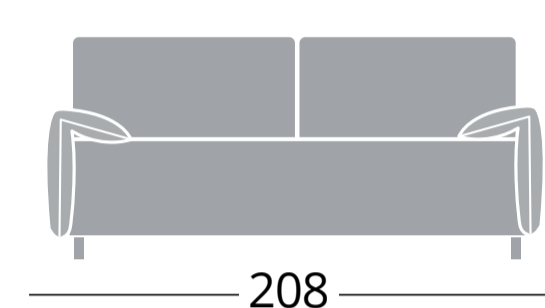

EXTRO

DIVANI LETTO - CANAPES LITS - SOFA BEDS

Cod. CP083

Divano letto
Canapé-lit - Sofa bed

120x195

Cod. CP084

Divano letto
Canapé-lit -Sofa bed

140x195

Cod. CP085

Divano letto
Canapé-lit - Sofa bed

160x195

Cod. CP086 SX / Cod. CP086 DX

Divano letto bracciolo sinistro/destro
Canapé-lit accoudoir gauche/droit - Sofa bed left/right arm

120x195

Cod. CP087 SX / Cod. CP087 DX

Divano letto bracciolo sinistro/destro
Canapé-lit accoudoir gauche/droit - Sofa bed left/right arm

140x195

Cod. CP088 SX / Cod. CP088 DX

Divano letto bracciolo sinistro/destro
Canapé-lit accoudoir gauche/droit - Sofa bed left/right arm