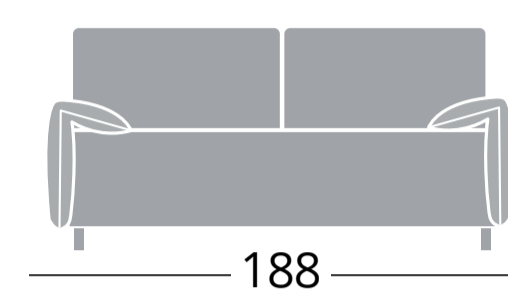

EXTRO

DIVANI LETTO - CANAPES LITS - SOFA BEDS

Cod. CP083

Divano letto
Canapé-lit - Sofa bed

120x195

Cod. CP084

Divano letto
Canapé-lit -Sofa bed

140x195

Cod. CP085

Divano letto
Canapé-lit - Sofa bed

160x195

Cod. CP086 SX / Cod. CP086 DX

Divano letto bracciolo sinistro/destro
Canapé-lit accoudoir gauche/droit - Sofa bed left/right arm

120x195

Cod. CP087 SX / Cod. CP087 DX

Divano letto bracciolo sinistro/destro
Canapé-lit accoudoir gauche/droit - Sofa bed left/right arm

140x195

Cod. CP088 SX / Cod. CP088 DX

Divano letto bracciolo sinistro/destro
Canapé-lit accoudoir gauche/droit - Sofa bed left/right arm