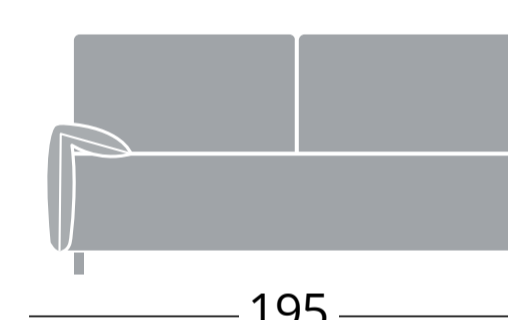

Cod. CP088 SX / Cod. CP088 DX

Divano letto bracciolo sinistro/destro
Canapé-lit accoudoir gauche/droit - Sofa bed left/right arm

160x195