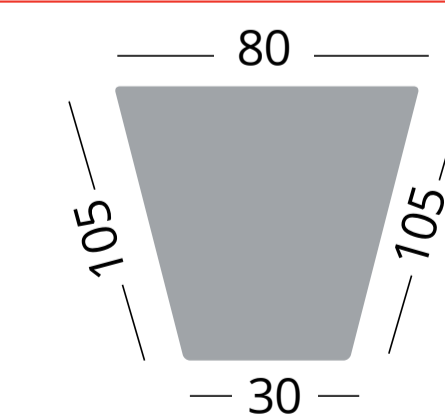

Cod. CP427

Pouf 80x105