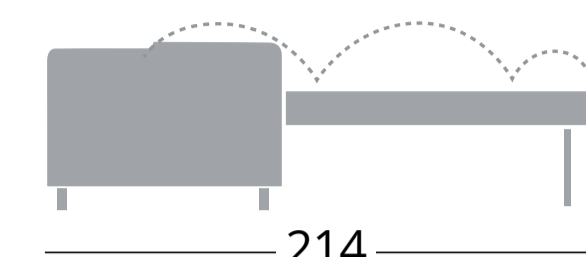

EXTRO

DIVANI LETTO - CANAPES LITS - SOFA BEDS

Cod. CP083

Divano letto
Canapé-lit - Sofa bed

120x195

Cod. CP084

Divano letto
Canapé-lit -Sofa bed

140x195

Cod. CP085

Divano letto
Canapé-lit - Sofa bed

160x195

Cod. CP086 SX / Cod. CP086 DX

Divano letto bracciolo sinistro/destro
Canapé-lit accoudoir gauche/droit - Sofa bed left/right arm

120x195

Cod. CP087 SX / Cod. CP087 DX

Divano letto bracciolo sinistro/destro
Canapé-lit accoudoir gauche/droit - Sofa bed left/right arm

140x195

Cod. CP088 SX / Cod. CP088 DX

Divano letto bracciolo sinistro/destro
Canapé-lit accoudoir gauche/droit - Sofa bed left/right arm