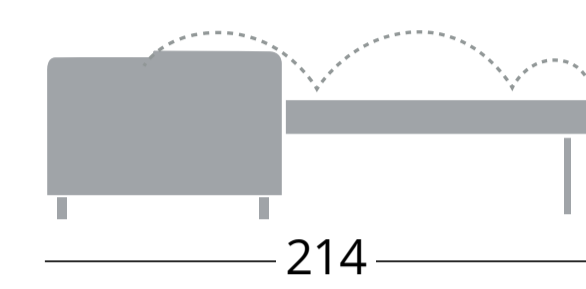

EXTRO

DIVANI LETTO - CANAPES LITS - SOFA BEDS

Cod. CP083

Divano letto
Canapé-lit - Sofa bed

120x195

Cod. CP084

Divano letto
Canapé-lit -Sofa bed

140x195

Cod. CP085

Divano letto
Canapé-lit - Sofa bed

160x195

Cod. CP086 SX / Cod. CP086 DX

Divano letto bracciolo sinistro/destro
Canapé-lit accoudoir gauche/droit - Sofa bed left/right arm

120x195

Cod. CP087 SX / Cod. CP087 DX

Divano letto bracciolo sinistro/destro
Canapé-lit accoudoir gauche/droit - Sofa bed left/right arm

140x195

Cod. CP088 SX / Cod. CP088 DX

Divano letto bracciolo sinistro/destro
Canapé-lit accoudoir gauche/droit - Sofa bed left/right arm