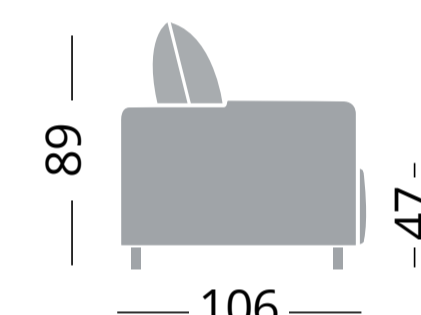

EXTRO

DIVANI LETTO - CANAPES LITS - SOFA BEDS

Cod. CP083

Divano letto
Canapé-lit - Sofa bed

120x195

Cod. CP084

Divano letto
Canapé-lit -Sofa bed

140x195

Cod. CP085

Divano letto
Canapé-lit - Sofa bed

160x195

Cod. CP086 SX / Cod. CP086 DX

Divano letto bracciolo sinistro/destro
Canapé-lit accoudoir gauche/droit - Sofa bed left/right arm

120x195

Cod. CP087 SX / Cod. CP087 DX

Divano letto bracciolo sinistro/destro
Canapé-lit accoudoir gauche/droit - Sofa bed left/right arm

140x195

Cod. CP088 SX / Cod. CP088 DX

Divano letto bracciolo sinistro/destro
Canapé-lit accoudoir gauche/droit - Sofa bed left/right arm