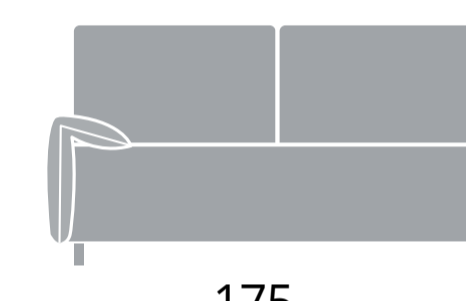

EXTRO

DIVANI LETTO - CANAPES LITS - SOFA BEDS

Cod. CP083

Divano letto
Canapé-lit - Sofa bed

120x195

Cod. CP084

Divano letto
Canapé-lit -Sofa bed

140x195

Cod. CP085

Divano letto
Canapé-lit - Sofa bed

160x195

Cod. CP086 SX / Cod. CP086 DX

Divano letto bracciolo sinistro/destro
Canapé-lit accoudoir gauche/droit - Sofa bed left/right arm

120x195

Cod. CP087 SX / Cod. CP087 DX

Divano letto bracciolo sinistro/destro
Canapé-lit accoudoir gauche/droit - Sofa bed left/right arm

140x195

Cod. CP088 SX / Cod. CP088 DX

Divano letto bracciolo sinistro/destro
Canapé-lit accoudoir gauche/droit - Sofa bed left/right arm