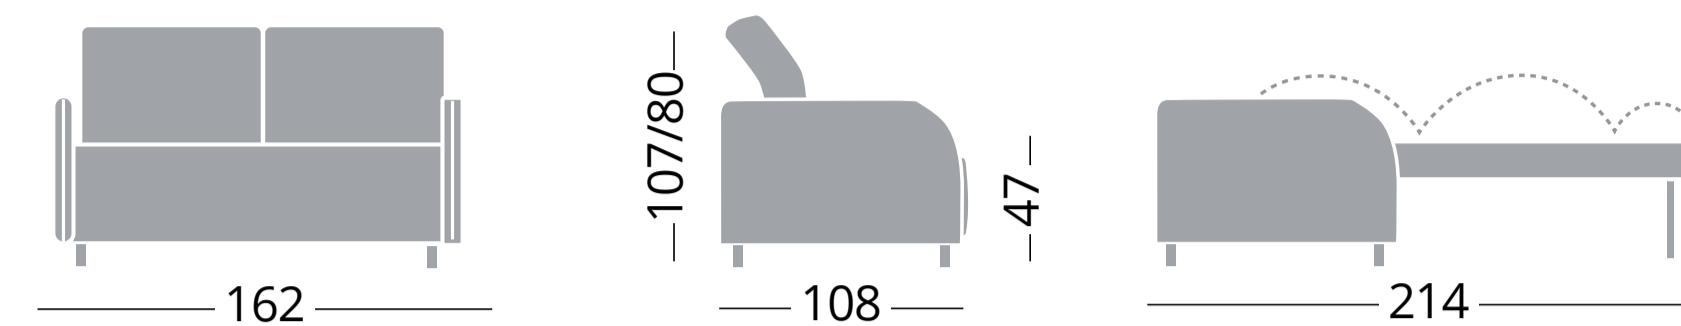

### Cod. CP065

Divano letto  
Canapé-lit - Sofa bed

120x195

### Cod. CP066

Divano letto  
Canapé-lit - Sofa bed

140x195