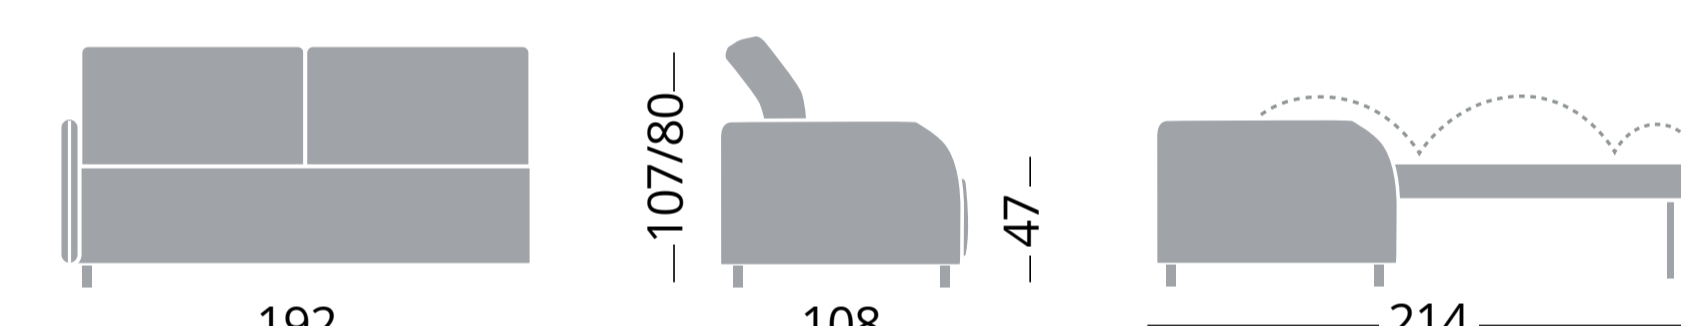

Cod. CP070 SX / Cod. CP070 DX

Divano letto bracciolo sinistro/destro
Canapé-lit accoudoir gauche/droit - Sofa bed left/right arm

160x195