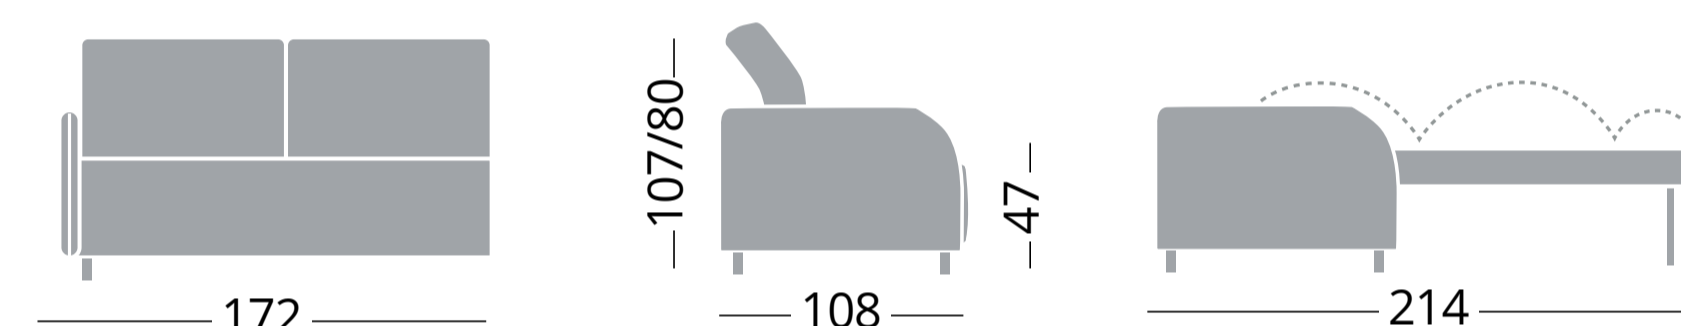

Cod. CP069 SX / Cod. CP069 DX

Divano letto bracciolo sinistro/destro
Canapé-lit accoudoir gauche/droit - Sofa bed s left/right arm

140x195