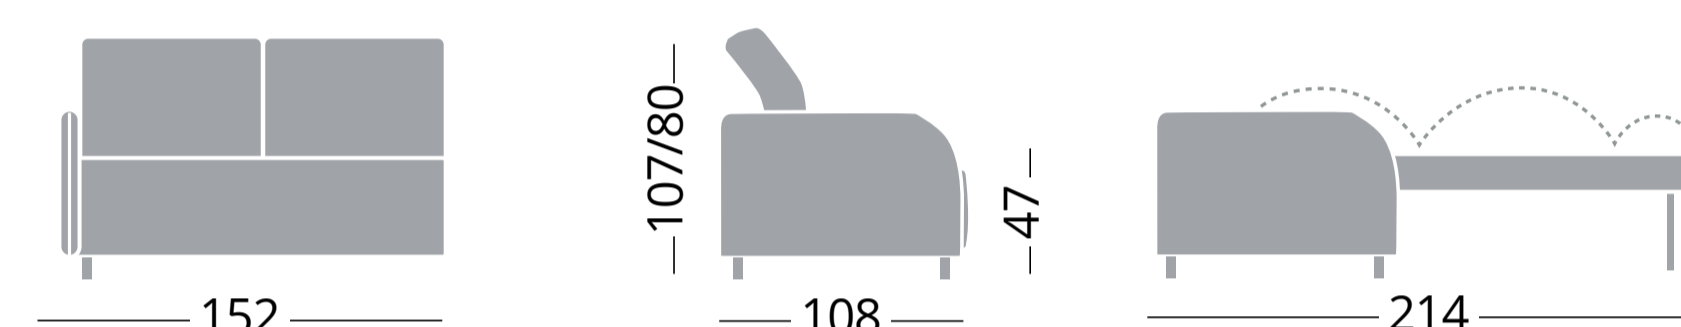

### Cod. CP067

Divano letto  
Canapé-lit - Sofa bed

160x195

### Cod. CP068 SX / Cod. CP068 DX

Divano letto bracciolo sinistro/destro  
Canapé-lit accoudoir gauche/droit - Sofa bed left/right arm

120x195