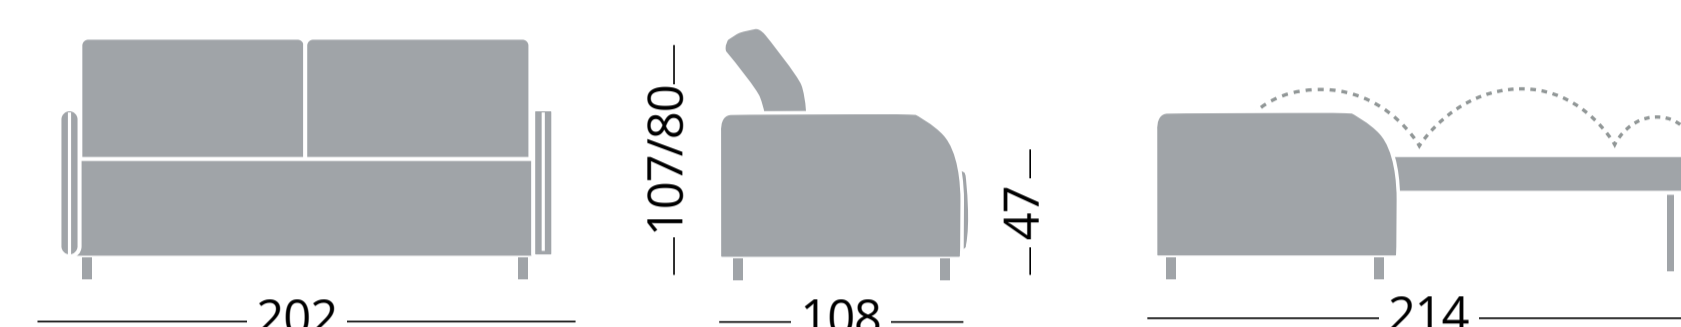

Cod. CP067

Divano letto
Canapé-lit - Sofa bed

160x195