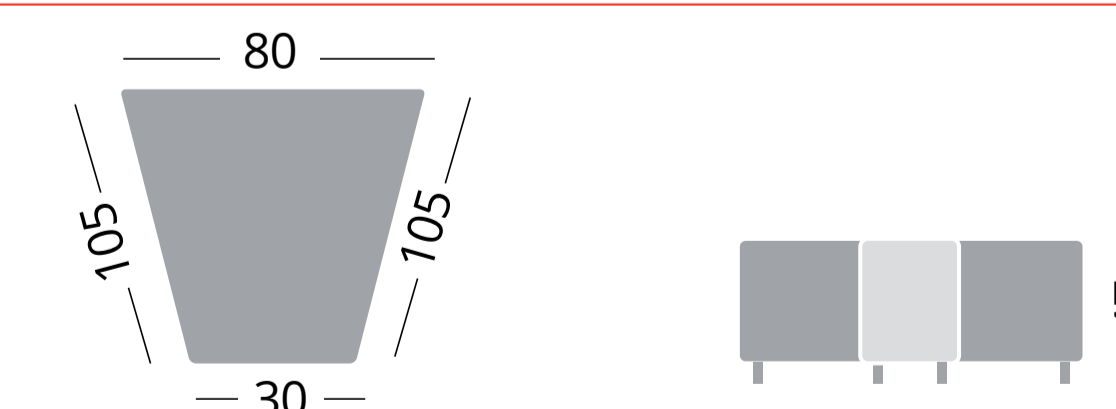

Cod. CP427

Pouf 80x105