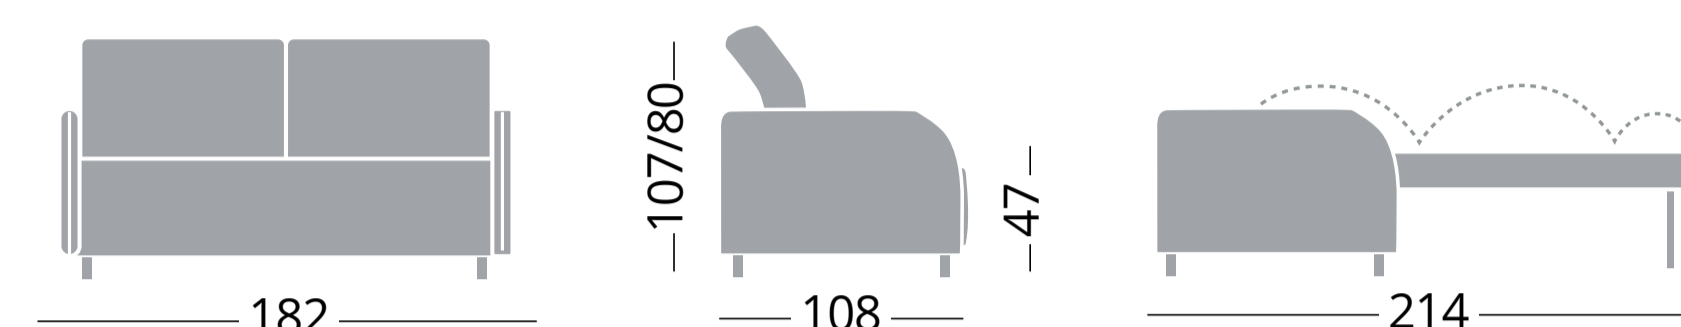

### Cod. CP065

Divano letto  
Canapé-lit - Sofa bed

120x195

### Cod. CP066

Divano letto  
Canapé-lit - Sofa bed

140x195