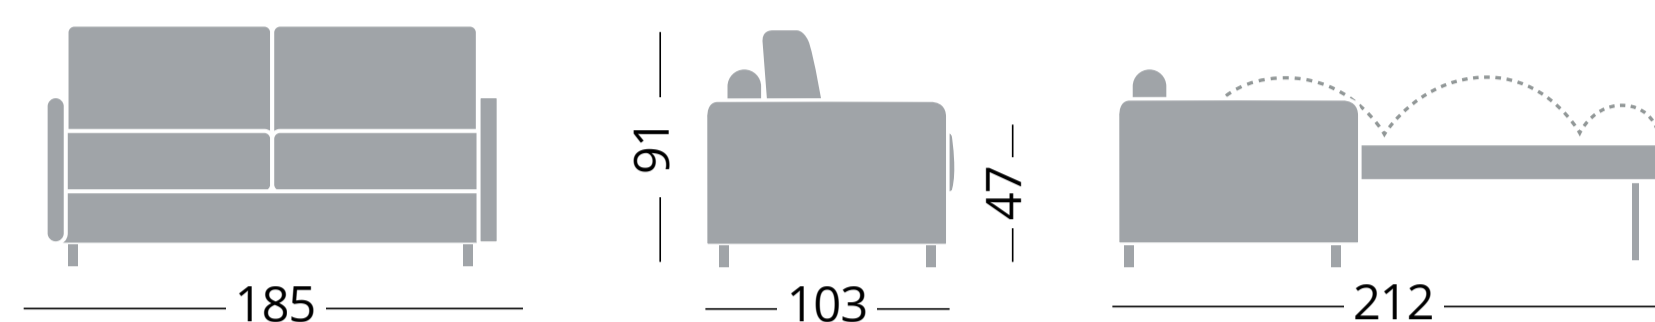

Cod. CP042

Divano letto
Canapé-lit - Sofa bed

140x195