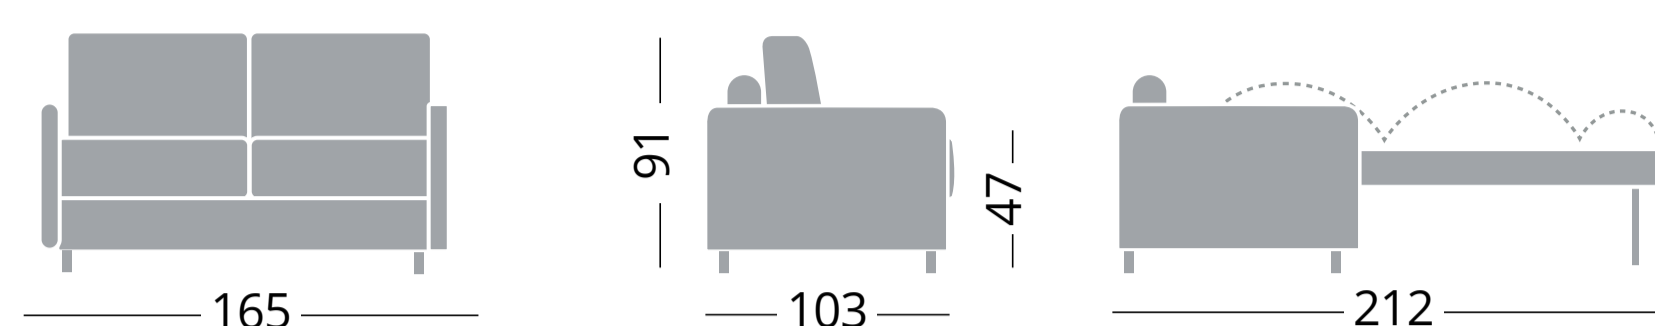

# DREAMY

### Cod. CP041

Divano letto  
Canapé-lit - Sofa bed

120x195