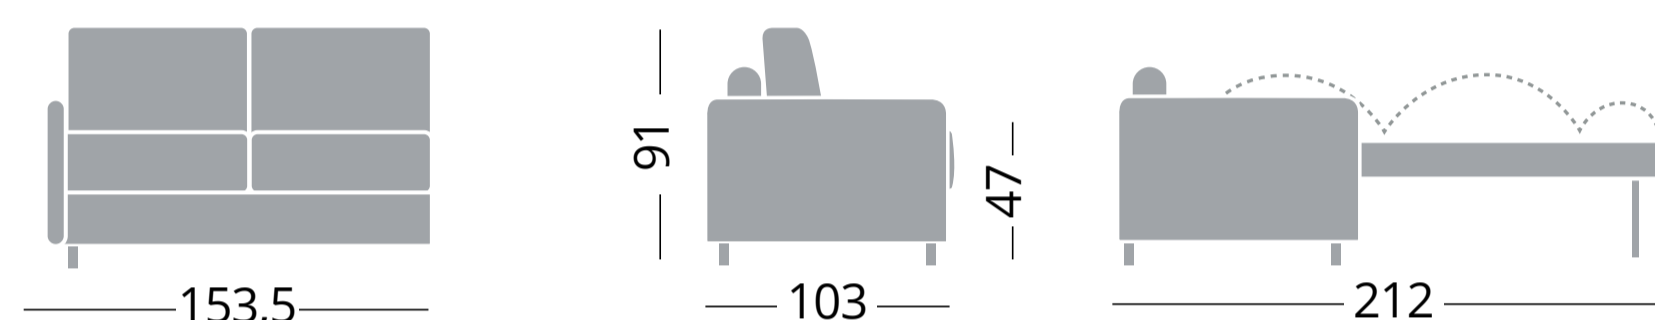

### Cod. CP043

Divano letto  
Canapé-lit - Sofa bed

160x195

### Cod. CP044 SX / Cod. CP044 DX

Divano letto bracciolo sinistro/destro  
Canapé-lit accoudoir gauche/droit - Sofa bed left/right arm

120x195