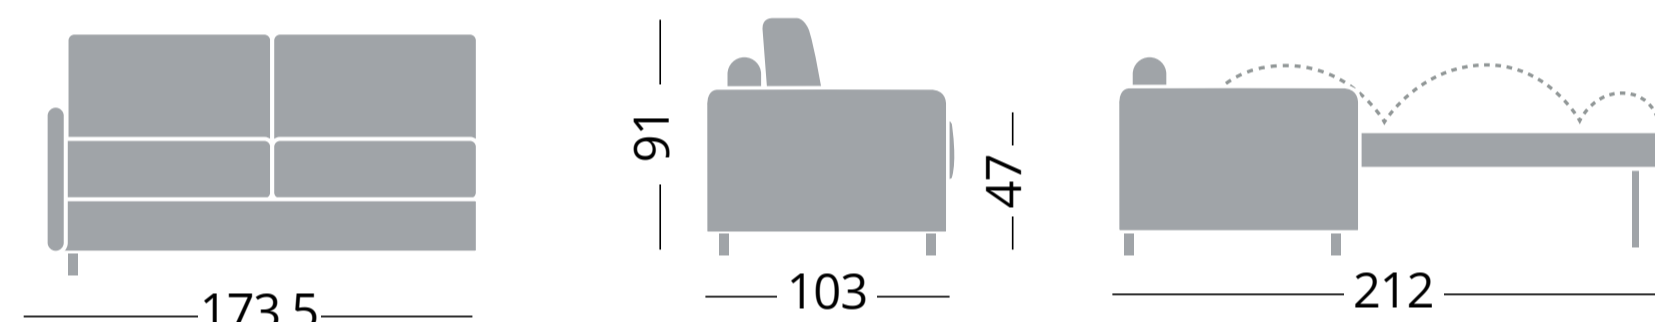

### Cod. CP044 SX / Cod. CP044 DX

Divano letto bracciolo sinistro/destro  
Canapé-lit accoudoir gauche/droit - Sofa bed left/right arm

120x195

### Cod. CP045 SX / Cod. CP045 DX

Divano letto bracciolo sinistro/destro  
Canapé-lit accoudoir gauche/droit - Sofa bed left/right arm

140x195