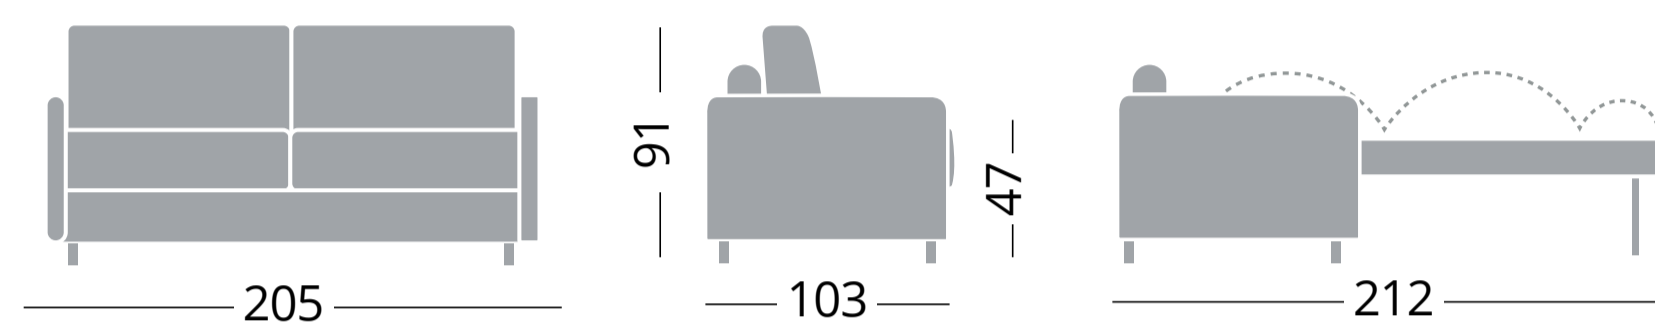

Cod. CP043

Divano letto
Canapé-lit - Sofa bed

160x195