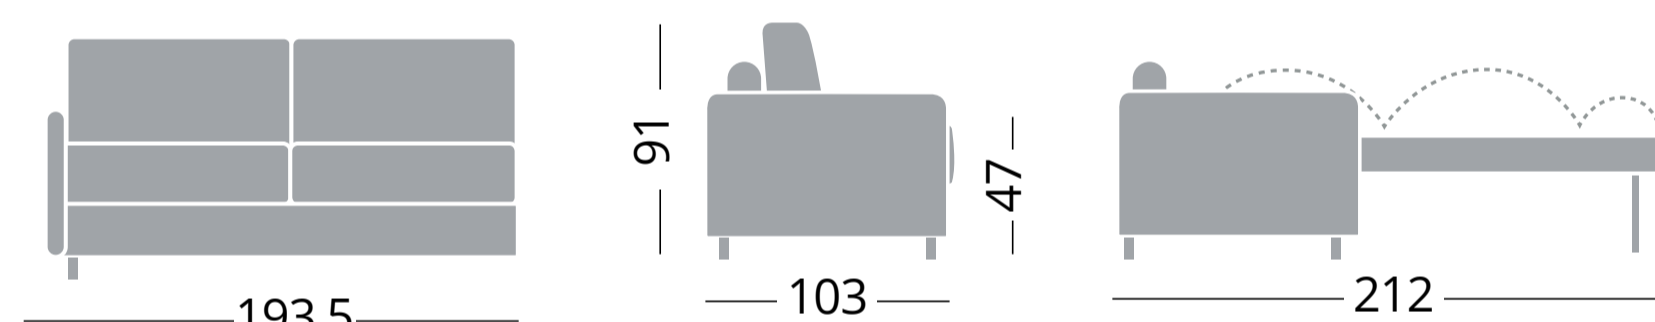

Cod. CP046 SX / Cod. CP046 DX

Divano letto bracciolo sinistro/destro
Canapé-lit accoudoir gauche/droit - Sofa bed left/right arm

160x195