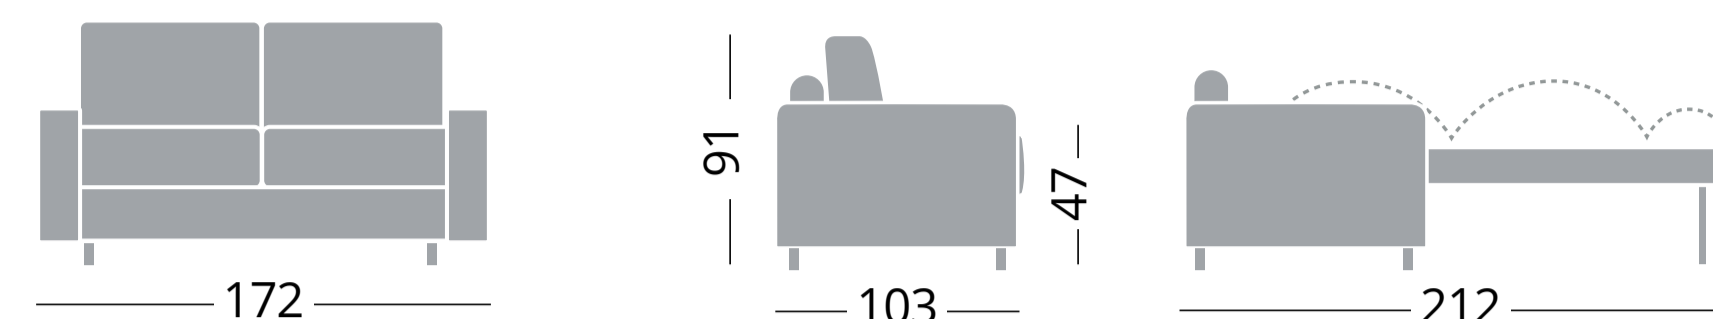

TALENT

DIVANI LETTO - CANAPES LIT - SOFA BEDS

Cod. CP053

Divano letto
Canapé-lit - Sofa bed

120x195

Cod. CP054

Divano letto
Canapé-lit - Sofa bed

140x195

Cod. CP055

Divano letto
Canapé-lit - Sofa bed

160x195

Cod. CP056 SX / Cod. CP056 DX

Divano letto bracciolo sinistro/destro
Canapé-lit accoudoir gauche/droit - Sofa bed left/right arm

120x195

Cod. CP057 SX / Cod. CP057 DX

Divano letto bracciolo sinistro/destro
Canapé-lit accoudoir gauche/droit - Sofa bed left/right arm

140x195

Cod. CP058 SX / Cod. CP058 DX

Divano letto bracciolo sinistro/destro
Canapé-lit accoudoir gauche/droit - Sofa bed left/right arm