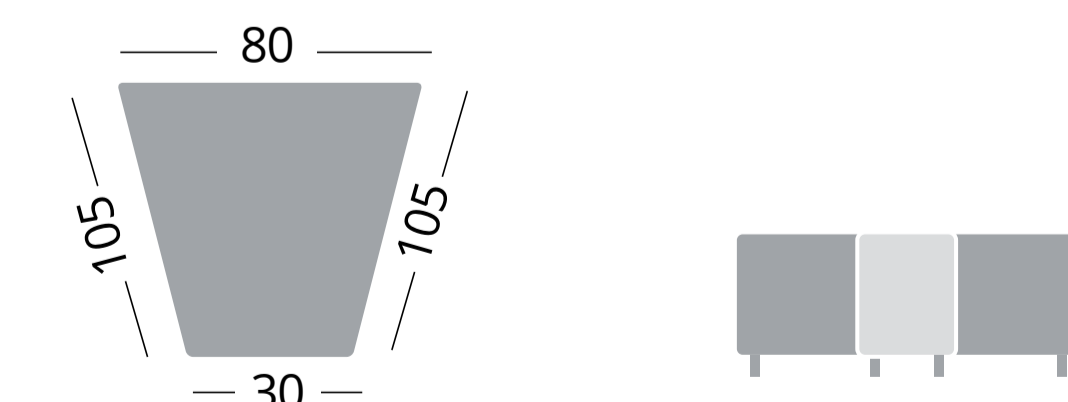

Cod. CP427

Pouf 80x105