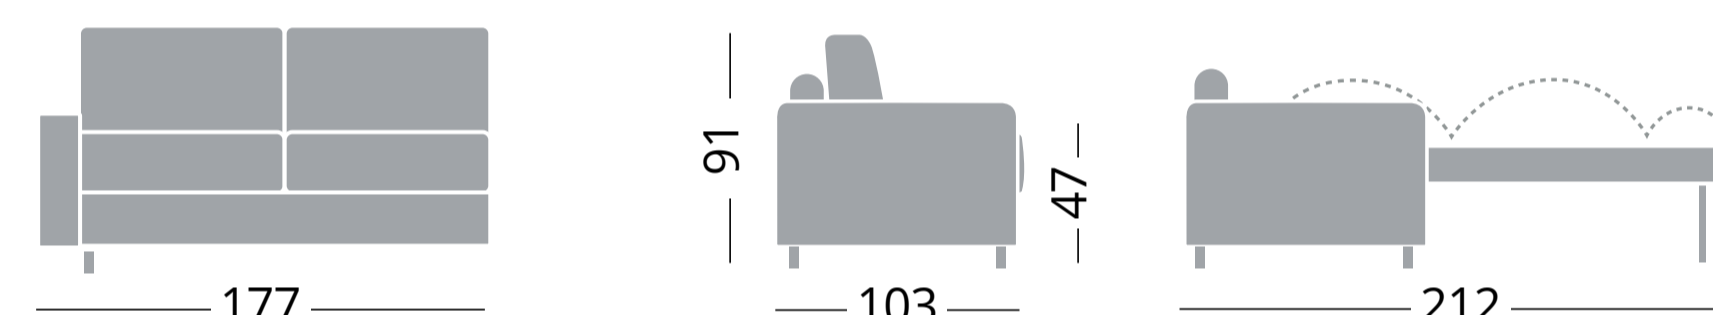

Cod. CP055

Divano letto
Canapé-lit - Sofa bed

160x195

Cod. CP056 SX / Cod. CP056 DX

Divano letto bracciolo sinistro/destro
Canapé-lit accoudoir gauche/droit - Sofa bed left/right arm

120x195

Cod. CP057 SX / Cod. CP057 DX

Divano letto bracciolo sinistro/destro
Canapé-lit accoudoir gauche/droit - Sofa bed left/right arm

140x195

Cod. CP058 SX / Cod. CP058 DX

Divano letto bracciolo sinistro/destro
Canapé-lit accoudoir gauche/droit - Sofa bed left/right arm