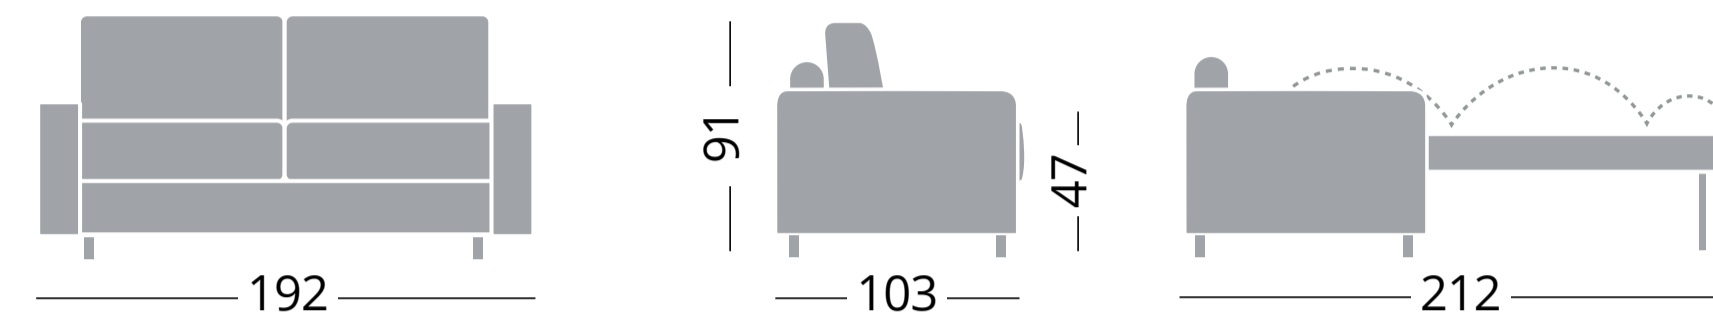

TALENT

DIVANI LETTO - CANAPES LIT - SOFA BEDS

Cod. CP053

Divano letto
Canapé-lit - Sofa bed

120x195

Cod. CP054

Divano letto
Canapé-lit - Sofa bed

140x195

Cod. CP055

Divano letto
Canapé-lit - Sofa bed

160x195

Cod. CP056 SX / Cod. CP056 DX

Divano letto bracciolo sinistro/destro
Canapé-lit accoudoir gauche/droit - Sofa bed left/right arm

120x195

Cod. CP057 SX / Cod. CP057 DX

Divano letto bracciolo sinistro/destro
Canapé-lit accoudoir gauche/droit - Sofa bed left/right arm

140x195

Cod. CP058 SX / Cod. CP058 DX

Divano letto bracciolo sinistro/destro
Canapé-lit accoudoir gauche/droit - Sofa bed left/right arm