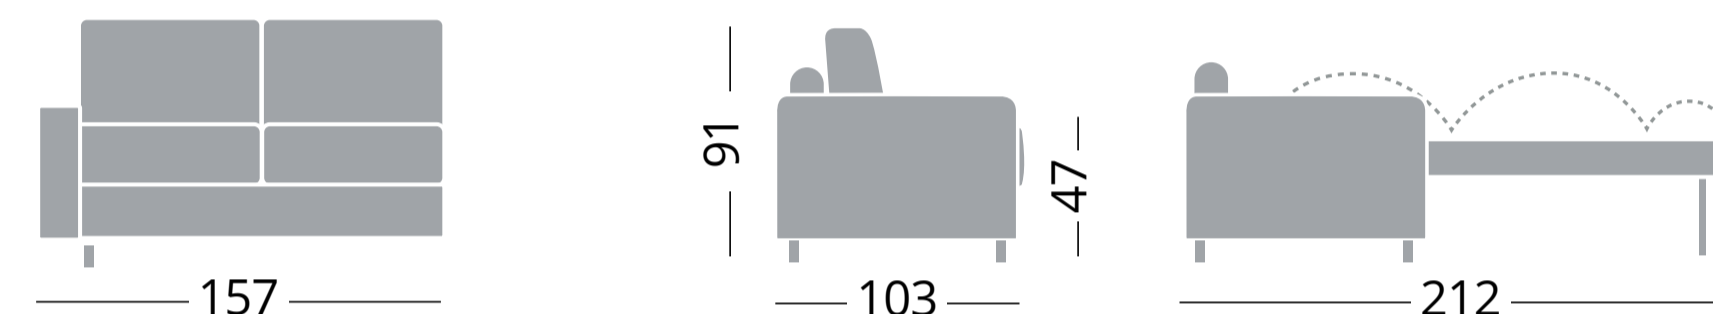

TALENT

DIVANI LETTO - CANAPES LIT - SOFA BEDS

Cod. CP053

Divano letto
Canapé-lit - Sofa bed

120x195

Cod. CP054

Divano letto
Canapé-lit - Sofa bed

140x195

Cod. CP055

Divano letto
Canapé-lit - Sofa bed

160x195

Cod. CP056 SX / Cod. CP056 DX

Divano letto bracciolo sinistro/destro
Canapé-lit accoudoir gauche/droit - Sofa bed left/right arm

120x195

Cod. CP057 SX / Cod. CP057 DX

Divano letto bracciolo sinistro/destro
Canapé-lit accoudoir gauche/droit - Sofa bed left/right arm

140x195

Cod. CP058 SX / Cod. CP058 DX

Divano letto bracciolo sinistro/destro
Canapé-lit accoudoir gauche/droit - Sofa bed left/right arm