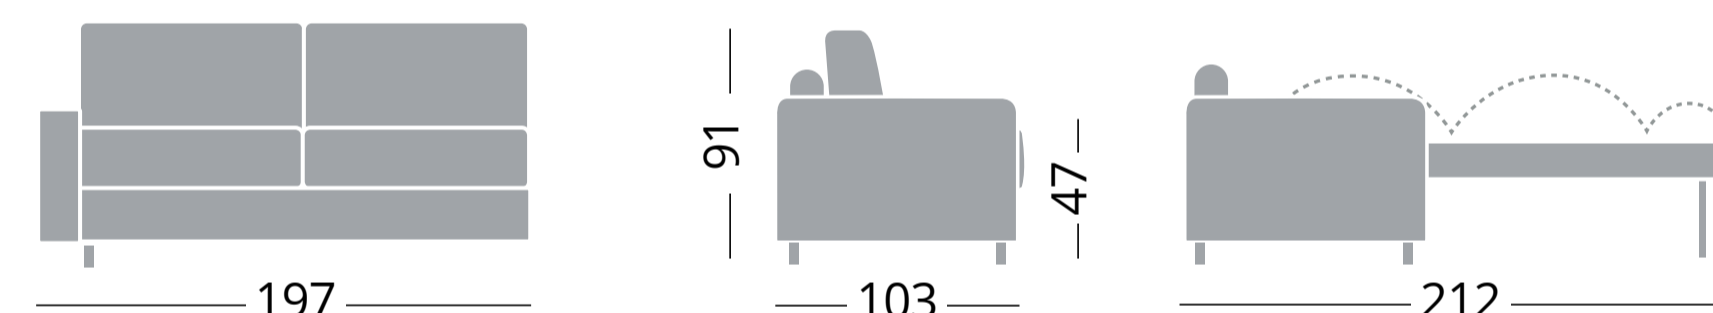

Cod. CP058 SX / Cod. CP058 DX

Divano letto bracciolo sinistro/destro
Canapé-lit accoudoir gauche/droit - Sofa bed left/right arm

160x195