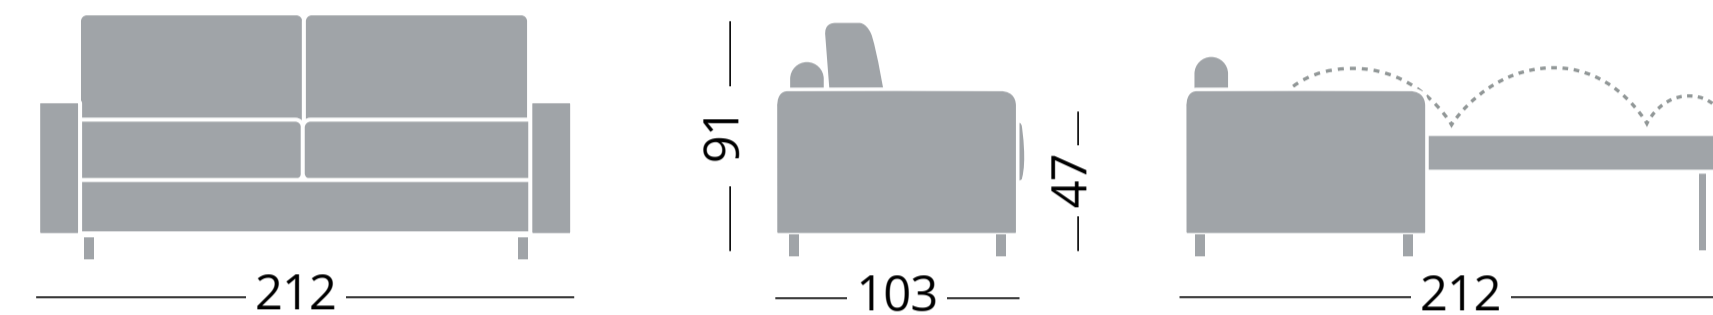

TALENT

DIVANI LETTO - CANAPES LIT - SOFA BEDS

Cod. CP053

Divano letto
Canapé-lit - Sofa bed

120x195

Cod. CP054

Divano letto
Canapé-lit - Sofa bed

140x195

Cod. CP055

Divano letto
Canapé-lit - Sofa bed

160x195

Cod. CP056 SX / Cod. CP056 DX

Divano letto bracciolo sinistro/destro
Canapé-lit accoudoir gauche/droit - Sofa bed left/right arm

120x195

Cod. CP057 SX / Cod. CP057 DX

Divano letto bracciolo sinistro/destro
Canapé-lit accoudoir gauche/droit - Sofa bed left/right arm

140x195

Cod. CP058 SX / Cod. CP058 DX

Divano letto bracciolo sinistro/destro
Canapé-lit accoudoir gauche/droit - Sofa bed left/right arm