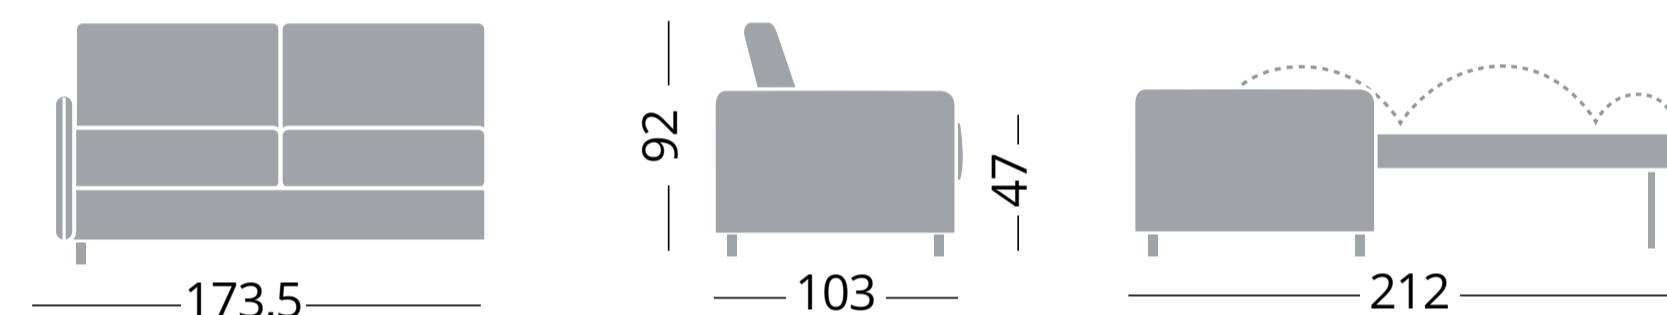

### Cod. CP050 SX / Cod. CP050 DX

Divano letto bracciolo sinistro/destro  
Canapé-lit accoudoir gauche/droit - Sofa bed left/right arm

120x195

### Cod. CP051 SX / Cod. CP051 DX

Divano letto bracciolo sinistro/destro  
Canapé-lit accoudoir gauche/droit - Sofa bed left/right arm

140x195