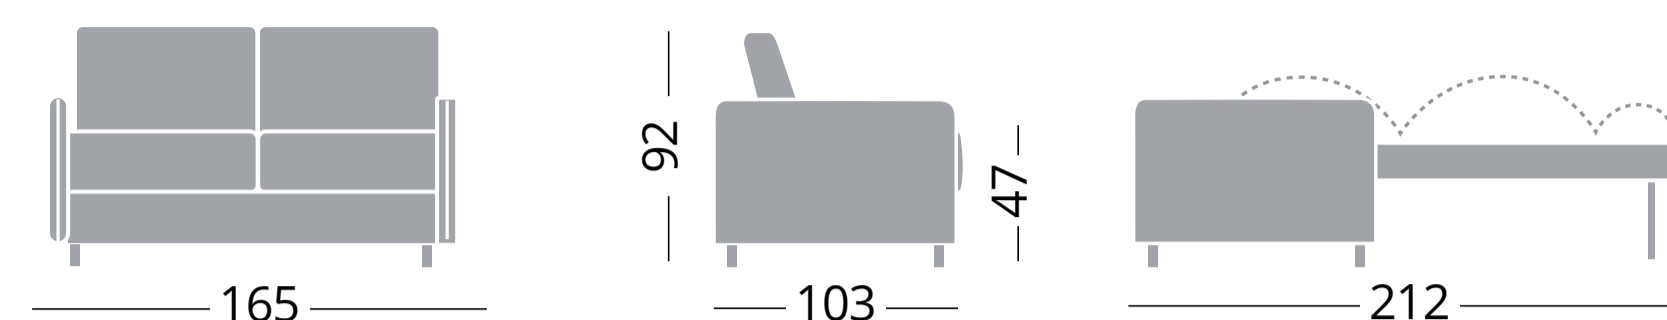

### Cod. CP047

Divano letto  
Canapé-lit - Sofa bed

120x195