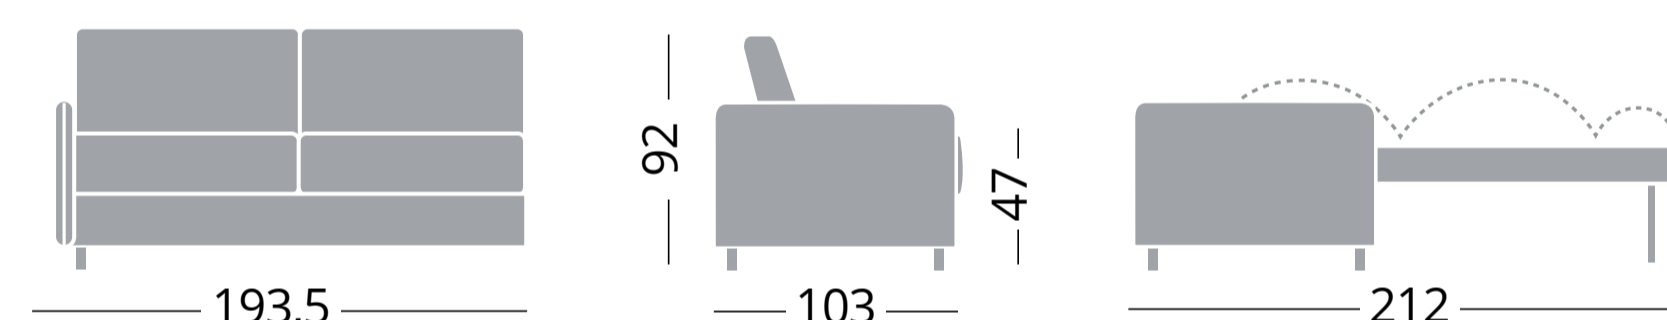

Cod. CP052 SX / Cod. CP052 DX

Divano letto bracciolo sinistro/destro
Canapé-lit accoudoir gauche/droit - Sofa bed left/right arm

160x195