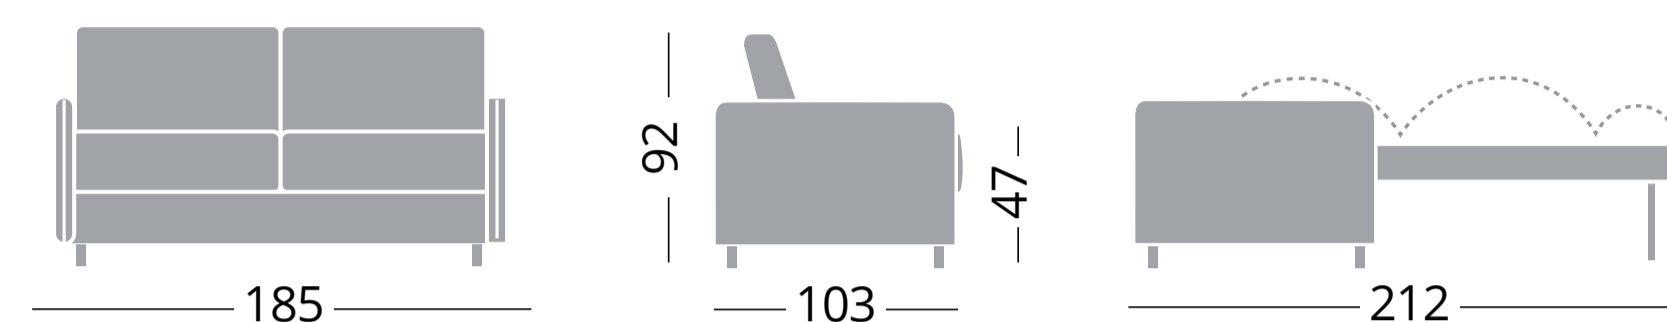

### Cod. CP047

Divano letto  
Canapé-lit - Sofa bed

120x195

### Cod. CP048

Divano letto  
Canapé-lit - Sofa bed

140x195