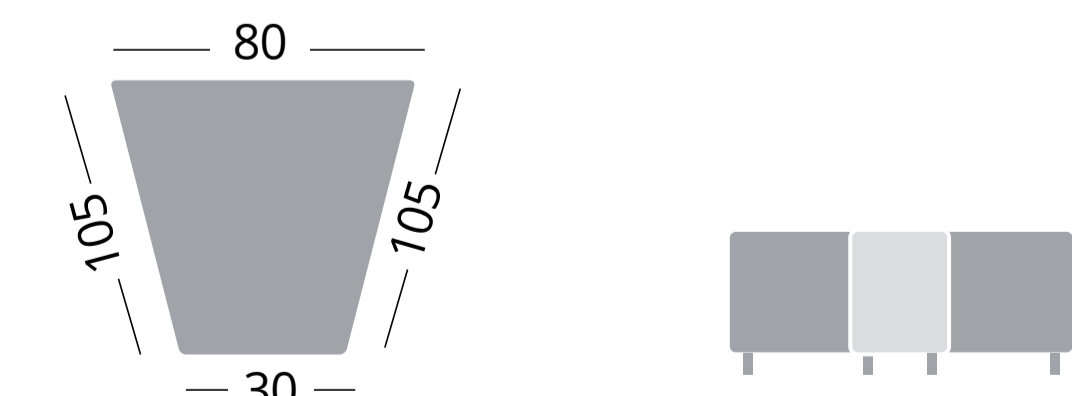

Cod. CP427

Pouf 80x105