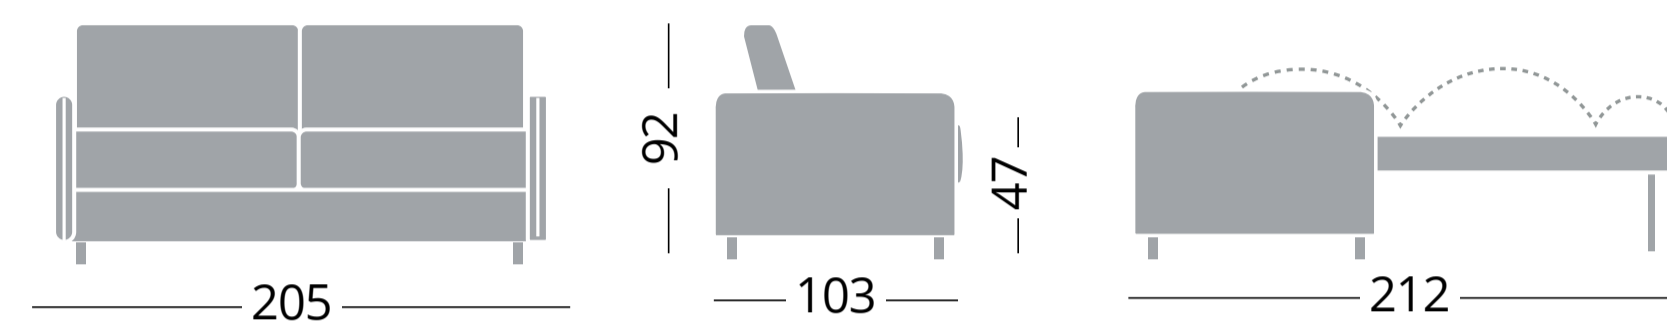

Cod. CP049

Divano letto
Canapé-lit - Sofa bed

160x195