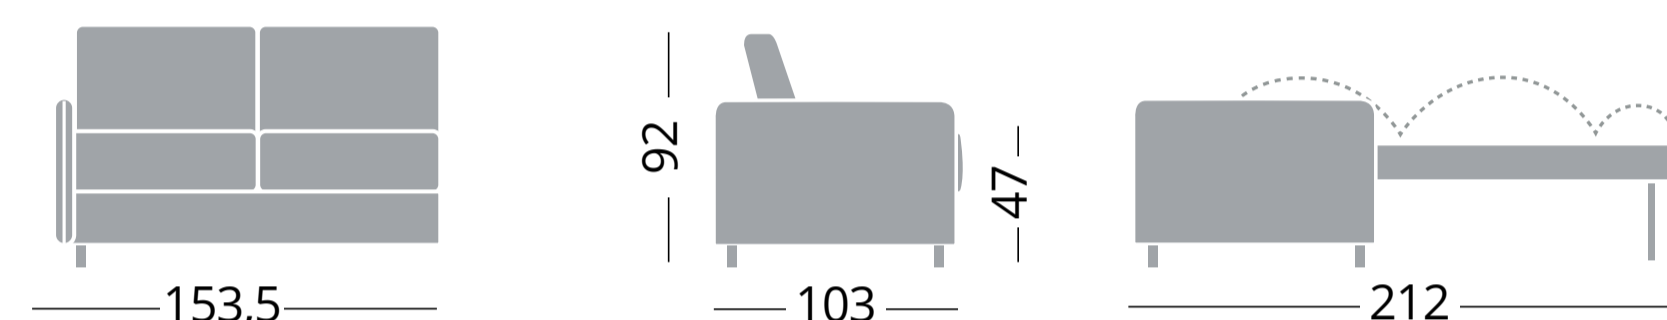

### Cod. CP049

Divano letto  
Canapé-lit - Sofa bed

160x195

### Cod. CP050 SX / Cod. CP050 DX

Divano letto bracciolo sinistro/destro  
Canapé-lit accoudoir gauche/droit - Sofa bed left/right arm

120x195