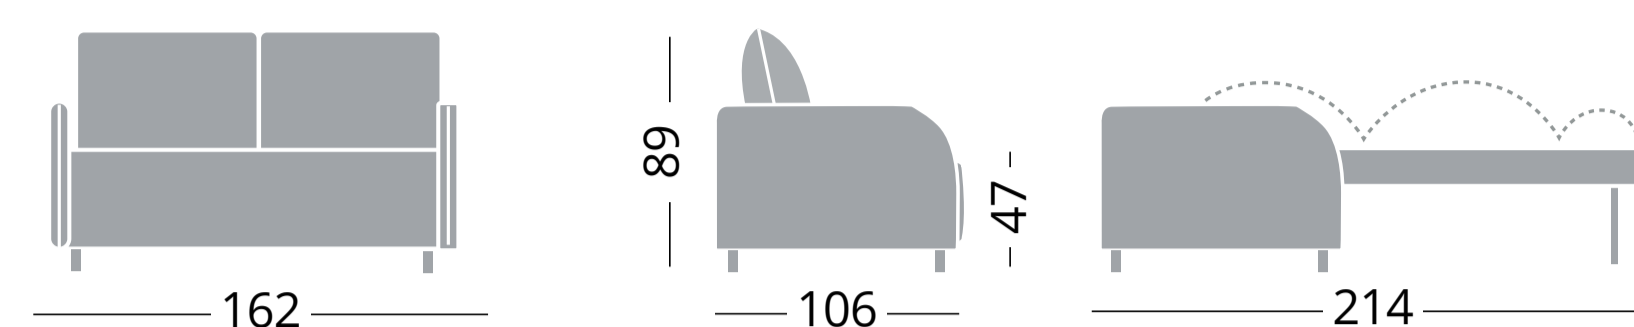

### Cod. CP035

Divano letto  
Canapé-lit - Sofa bed

120x195