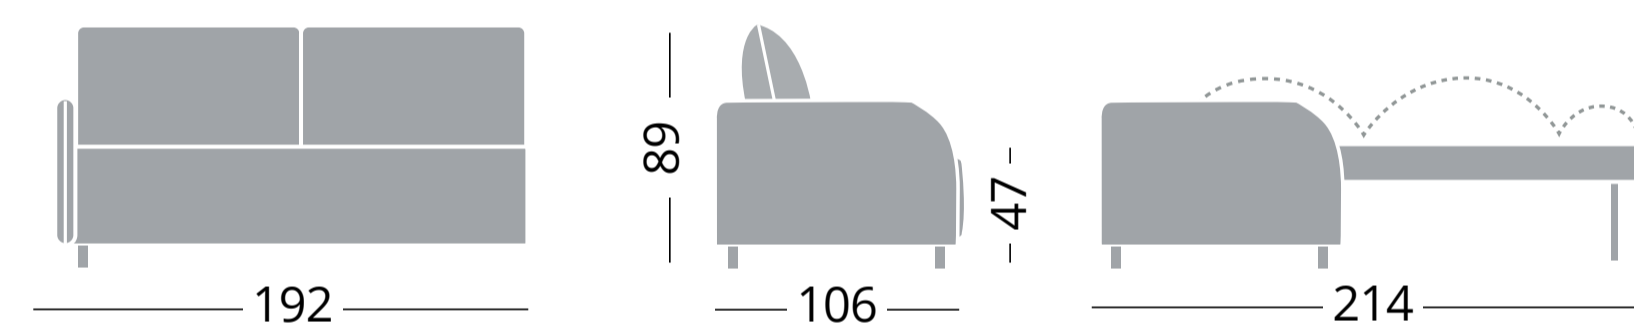

Cod. CP040 SX / Cod. CP040 DX

Divano letto bracciolo sinistro/destro
Canapé-lit accoudoir gauche/droit - Sofa bed eft/right arm

160x195