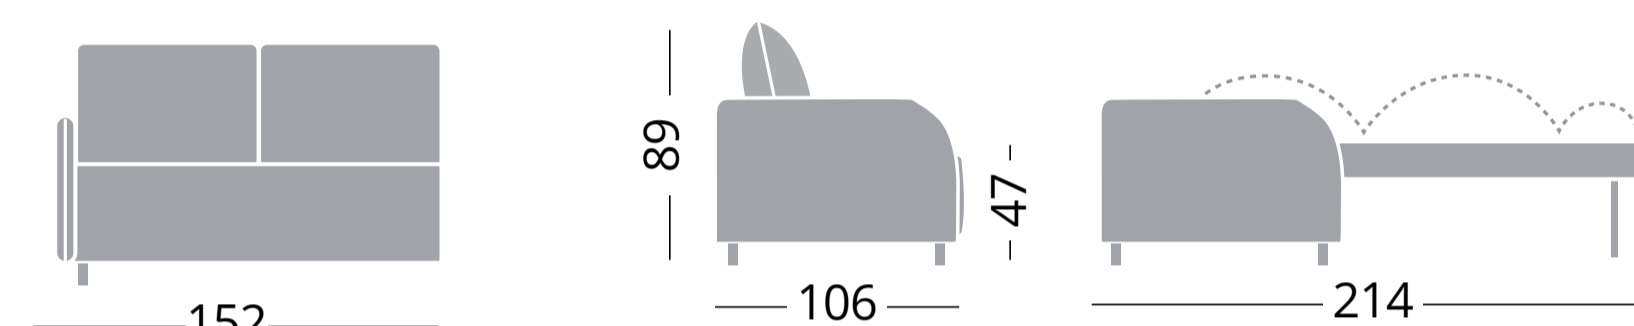

### Cod. CP037

Divano letto  
Canapé-lit - Sofa bed

160x195

### Cod. CP038 SX / Cod. CP038 DX

Divano letto bracciolo sinistro/destro  
Canapé-lit accoudoir gauche/droit - Sofa bed eft/right arm

120x195