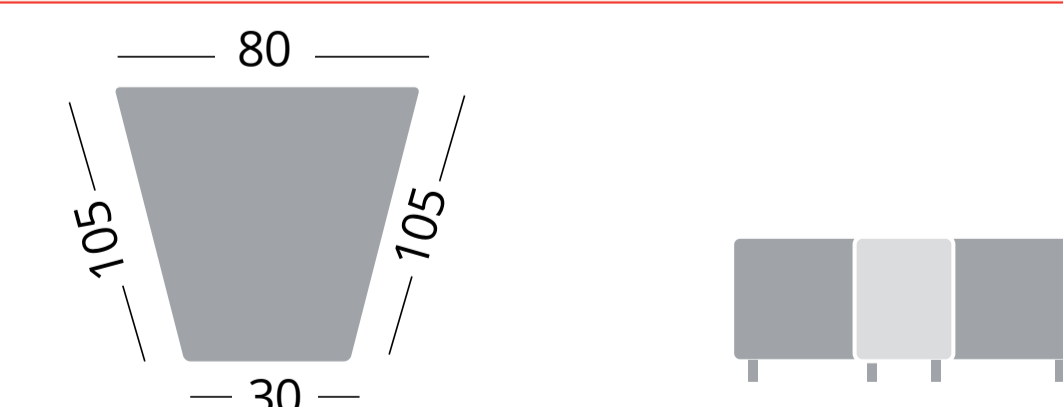

Cod. CP427

Pouf 80x105