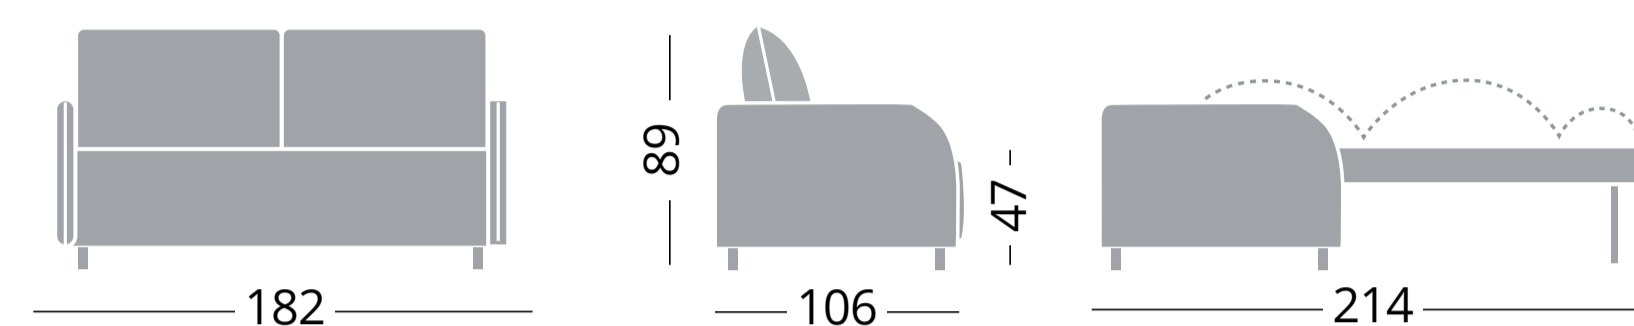

### Cod. CP035

Divano letto  
Canapé-lit - Sofa bed

120x195

### Cod. CP036

Divano letto  
Canapé-lit - Sofa bed

140x195