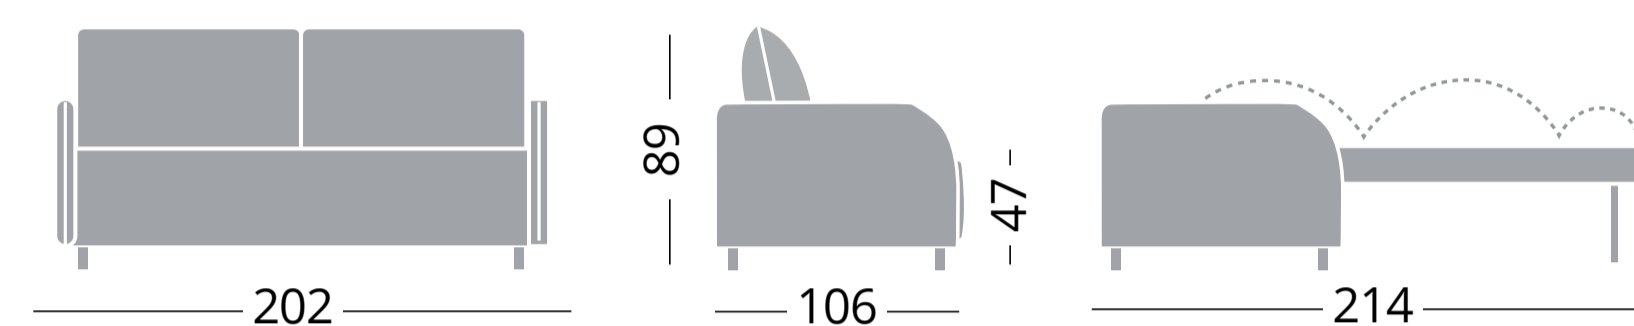

Cod. CP037

Divano letto
Canapé-lit - Sofa bed

160x195