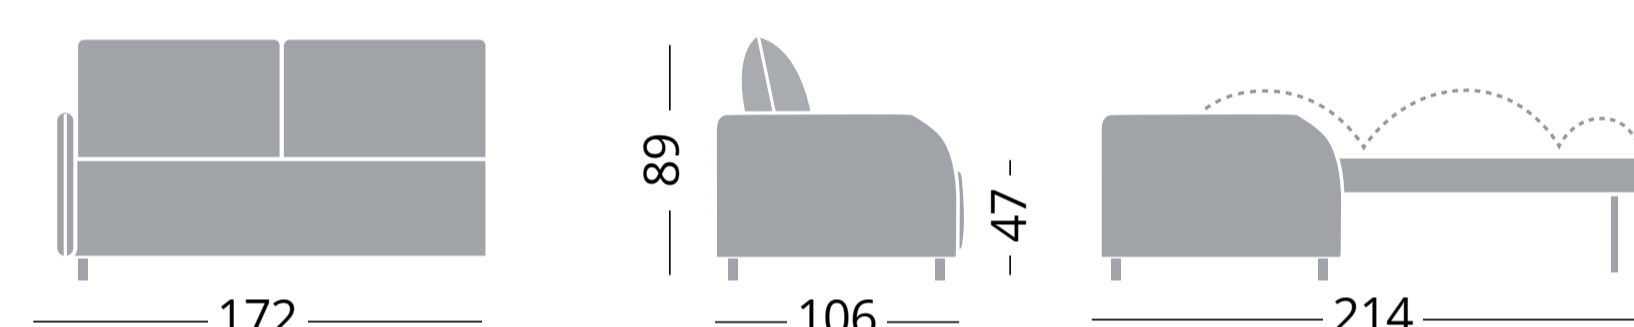

Cod. CP039 SX / Cod. CP039 DX

Divano letto bracciolo sinistro/destro
Canapé-lit accoudoir gauche/droit - Sofa bed eft/right arm

140x195