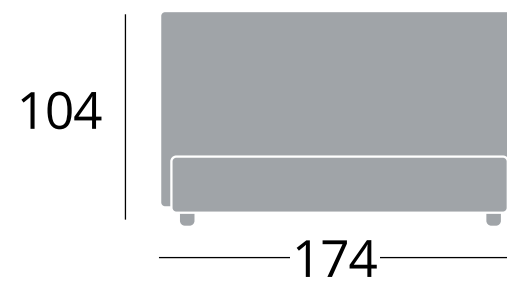

BEA

RETE cm. 200 - SOMMIER cm. 200 - BASE cm. 200

MOD. 180X200

MOD. 160X200

MOD. 140X200

MOD. 120X200

MOD. 90X200