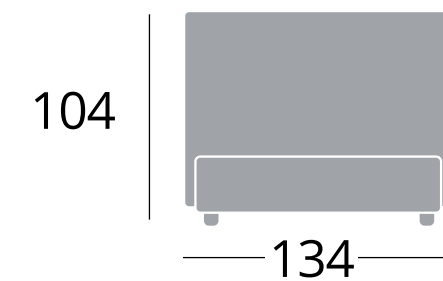

BEA

RETE cm. 200 - SOMMIER cm. 200 - BASE cm. 200

MOD. 180X200

MOD. 160X200

MOD. 140X200

MOD. 120X200

MOD. 90X200