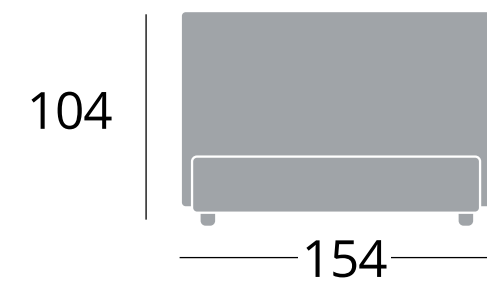

BEA

RETE cm. 200 - SOMMIER cm. 200 - BASE cm. 200

MOD. 180X200

MOD. 160X200

MOD. 140X200

MOD. 120X200

MOD. 90X200