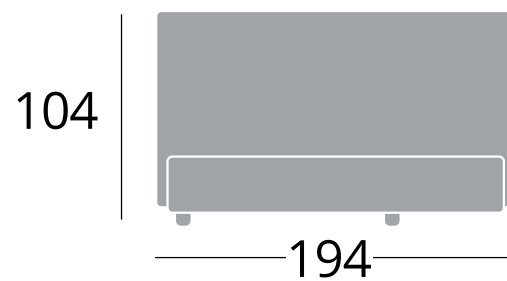

BEA

RETE cm. 200 - SOMMIER cm. 200 - BASE cm. 200

MOD. 180X200

MOD. 160X200

MOD. 140X200

MOD. 120X200

MOD. 90X200