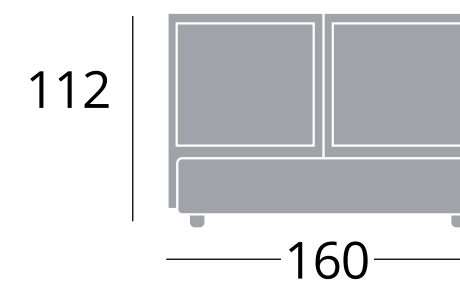

# SIRIUS

**RETE cm. 200 - SOMMIER cm. 200 - BASE cm. 200**

MOD. 180X200

MOD. 160X200

MOD. 140X200

MOD. 120X200

MOD. 90X200