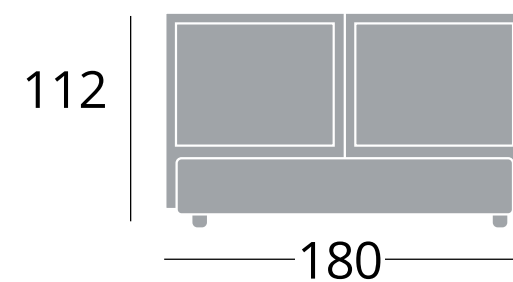

# SIRIUS

**RETE cm. 200 - SOMMIER cm. 200 - BASE cm. 200**

MOD. 180X200

MOD. 160X200

MOD. 140X200

MOD. 120X200

MOD. 90X200