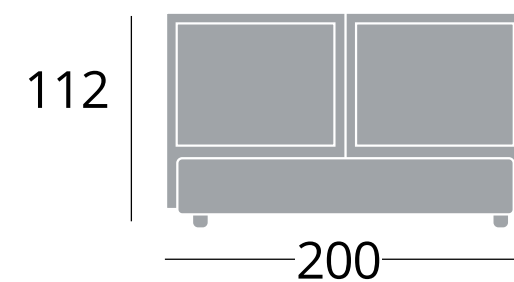

# SIRIUS

**RETE cm. 200 - SOMMIER cm. 200 - BASE cm. 200**

MOD. 180X200

MOD. 160X200

MOD. 140X200

MOD. 120X200

MOD. 90X200