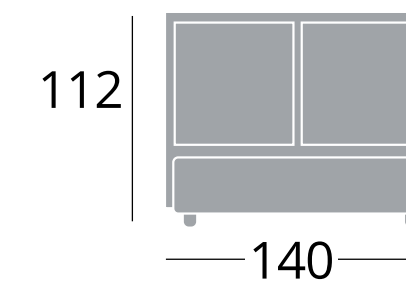

# SIRIUS

**RETE cm. 200 - SOMMIER cm. 200 - BASE cm. 200**

MOD. 180X200

MOD. 160X200

MOD. 140X200

MOD. 120X200

MOD. 90X200