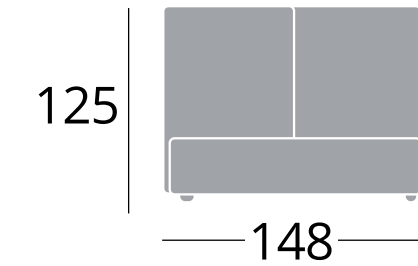

MIRA

RETE cm. 200 - SOMMIER cm. 200 - BASE cm. 200

MOD. 180X200

MOD. 160X200

MOD. 140X200

MOD. 120X200

MOD. 90X200