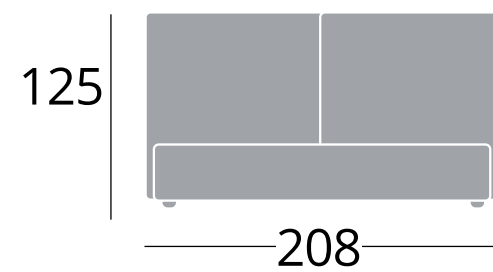

MIRA

RETE cm. 200 - SOMMIER cm. 200 - BASE cm. 200

MOD. 180X200

MOD. 160X200

MOD. 140X200

MOD. 120X200

MOD. 90X200