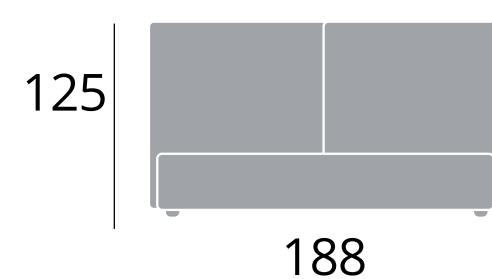

MIRA

RETE cm. 200 - SOMMIER cm. 200 - BASE cm. 200

MOD. 180X200

MOD. 160X200

MOD. 140X200

MOD. 120X200

MOD. 90X200