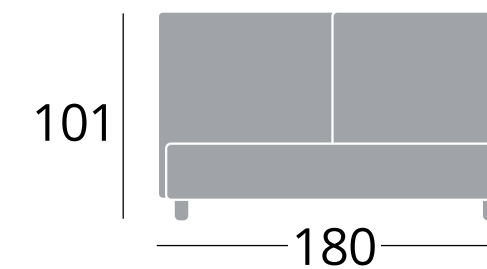

FENICE

RETE cm. 200 - SOMMIER cm. 200 - BASE cm. 200

MOD. 180X200

MOD. 160X200

MOD. 140X200

MOD. 120X200