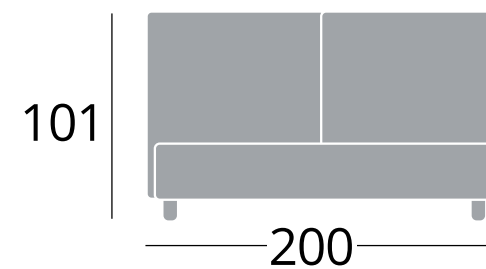

FENICE

RETE cm. 200 - SOMMIER cm. 200 - BASE cm. 200

MOD. 180X200

MOD. 160X200

MOD. 140X200

MOD. 120X200