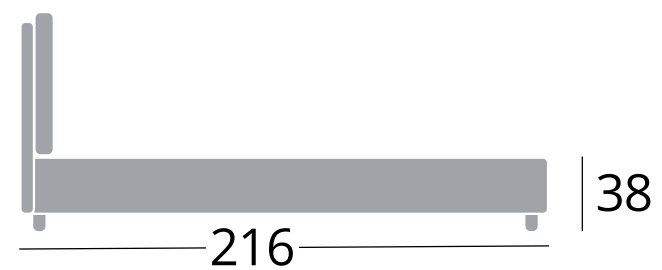

GLAMOUR

RETE cm. 200 - SOMMIER cm. 200 - BASE cm. 200

MOD. 180X200

MOD. 160X200

MOD. 140X200

MOD. 120X200