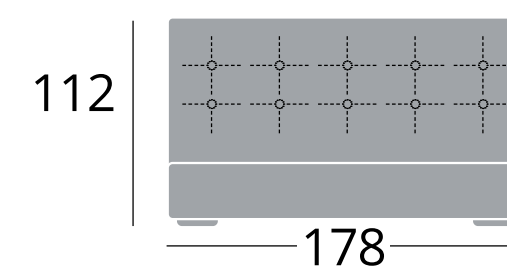

GLAMOUR

RETE cm. 200 - SOMMIER cm. 200 - BASE cm. 200

MOD. 180X200

MOD. 160X200

MOD. 140X200

MOD. 120X200