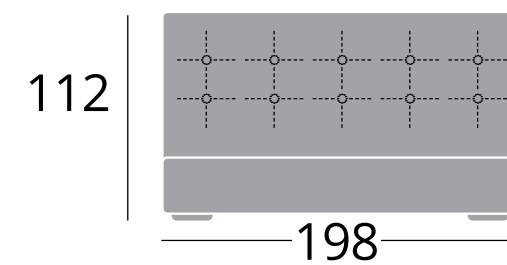

GLAMOUR

RETE cm. 200 - SOMMIER cm. 200 - BASE cm. 200

MOD. 180X200

MOD. 160X200

MOD. 140X200

MOD. 120X200