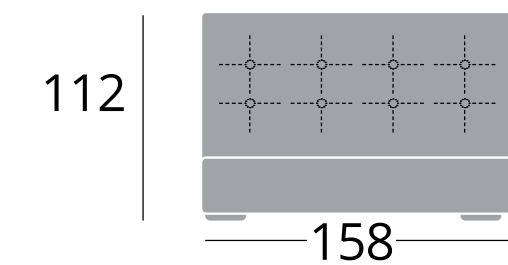

GLAMOUR

RETE cm. 200 - SOMMIER cm. 200 - BASE cm. 200

MOD. 180X200

MOD. 160X200

MOD. 140X200

MOD. 120X200