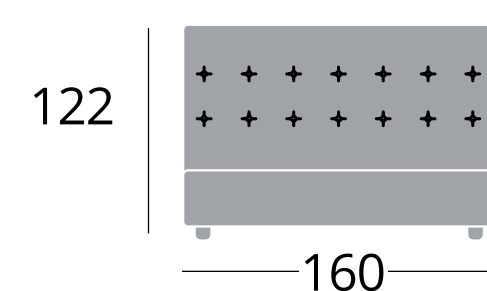

NADIR

RETE cm. 200 - SOMMIER cm. 200 - BASE cm. 200

MOD. 180X200

MOD. 160X200

MOD. 140X200

MOD. 120X200

MOD. 90X200