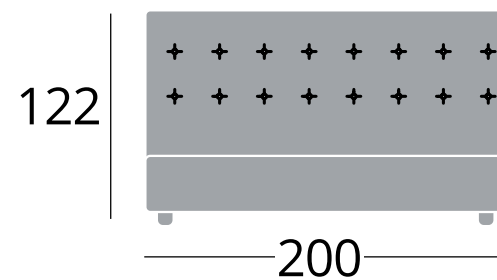

NADIR

RETE cm. 200 - SOMMIER cm. 200 - BASE cm. 200

MOD. 180X200

MOD. 160X200

MOD. 140X200

MOD. 120X200

MOD. 90X200