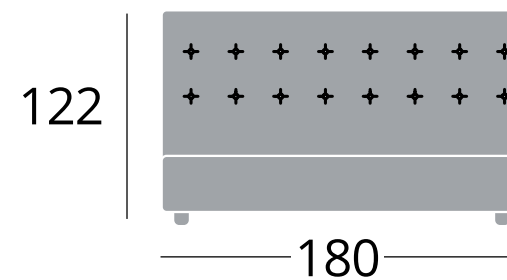

NADIR

RETE cm. 200 - SOMMIER cm. 200 - BASE cm. 200

MOD. 180X200

MOD. 160X200

MOD. 140X200

MOD. 120X200

MOD. 90X200