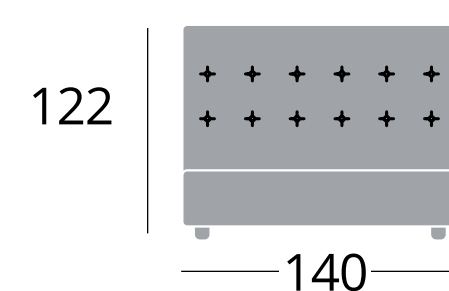

NADIR

RETE cm. 200 - SOMMIER cm. 200 - BASE cm. 200

MOD. 180X200

MOD. 160X200

MOD. 140X200

MOD. 120X200

MOD. 90X200