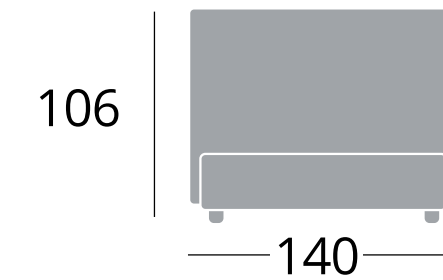

ORACLE

RETE cm. 200 - SOMMIER cm. 200 - BASE cm. 200

MOD. 180X200

MOD. 160X200

MOD. 140X200

MOD. 120X200

MOD. 90X200