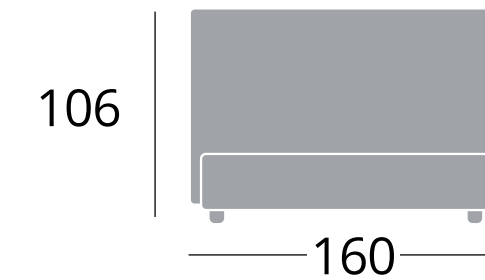

ORACLE

RETE cm. 200 - SOMMIER cm. 200 - BASE cm. 200

MOD. 180X200

MOD. 160X200

MOD. 140X200

MOD. 120X200

MOD. 90X200