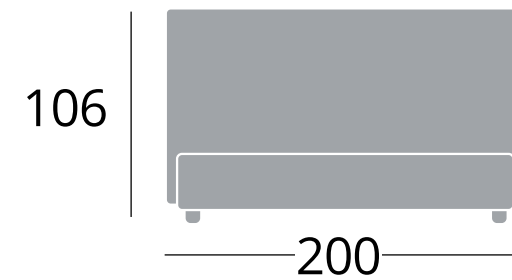

ORACLE

RETE cm. 200 - SOMMIER cm. 200 - BASE cm. 200

MOD. 180X200

MOD. 160X200

MOD. 140X200

MOD. 120X200

MOD. 90X200