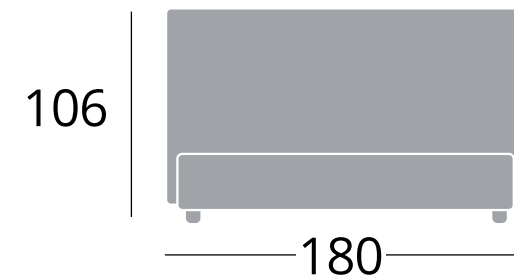

ORACLE

RETE cm. 200 - SOMMIER cm. 200 - BASE cm. 200

MOD. 180X200

MOD. 160X200

MOD. 140X200

MOD. 120X200

MOD. 90X200