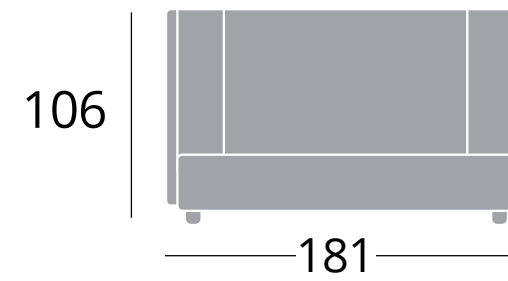

# SOPHIA

**RETE cm. 200 - SOMMIER cm. 200 - BASE cm. 200**

MOD. 180X200

MOD. 160X200

MOD. 140X200

MOD. 120X200

MOD. 90X200