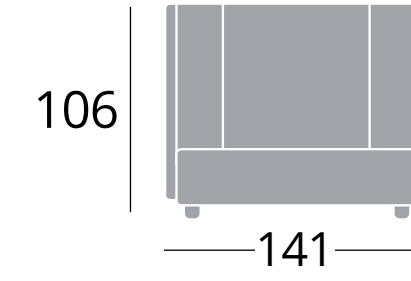

# SOPHIA

**RETE cm. 200 - SOMMIER cm. 200 - BASE cm. 200**

MOD. 180X200

MOD. 160X200

MOD. 140X200

MOD. 120X200

MOD. 90X200