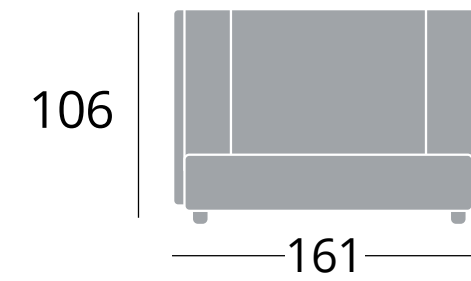

# SOPHIA

**RETE cm. 200 - SOMMIER cm. 200 - BASE cm. 200**

MOD. 180X200

MOD. 160X200

MOD. 140X200

MOD. 120X200

MOD. 90X200