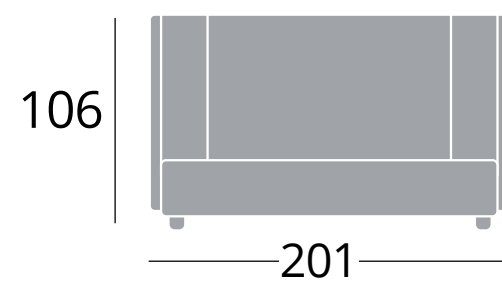

# SOPHIA

**RETE cm. 200 - SOMMIER cm. 200 - BASE cm. 200**

MOD. 180X200

MOD. 160X200

MOD. 140X200

MOD. 120X200

MOD. 90X200