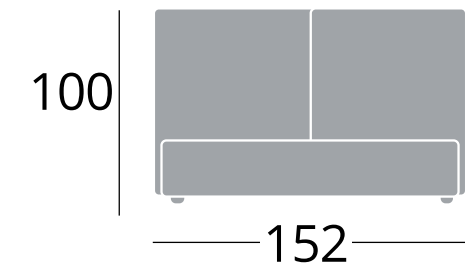

TESEO

RETE cm. 200 - SOMMIER cm. 200 - BASE cm. 200

MOD. 180X200

MOD. 160X200

MOD. 140X200

MOD. 120X200

MOD. 90X200