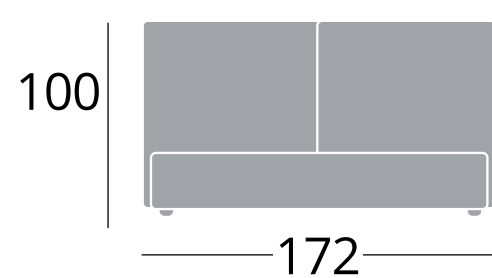

TESEO

RETE cm. 200 - SOMMIER cm. 200 - BASE cm. 200

MOD. 180X200

MOD. 160X200

MOD. 140X200

MOD. 120X200

MOD. 90X200