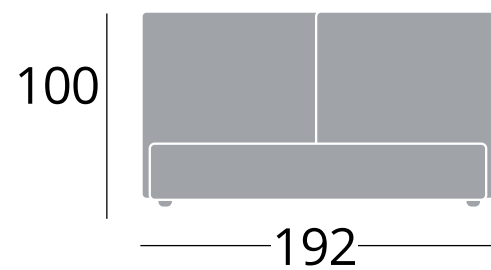

TESEO

RETE cm. 200 - SOMMIER cm. 200 - BASE cm. 200

MOD. 180X200

MOD. 160X200

MOD. 140X200

MOD. 120X200

MOD. 90X200