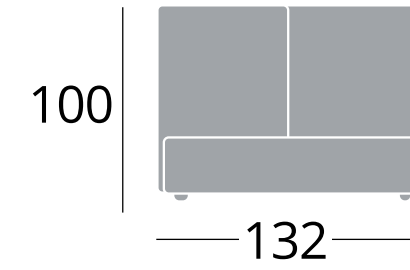

TESEO

RETE cm. 200 - SOMMIER cm. 200 - BASE cm. 200

MOD. 180X200

MOD. 160X200

MOD. 140X200

MOD. 120X200

MOD. 90X200