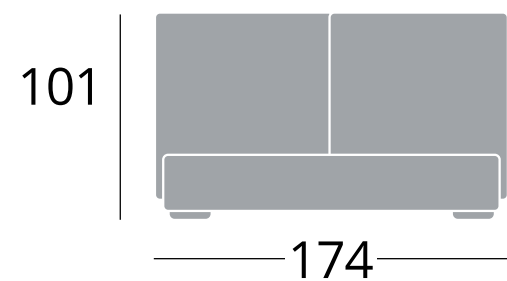

ZEUS

RETE cm. 200 - SOMMIER cm. 200 - BASE cm. 200

115/108

MOD. 160X200

MOD. 140X200