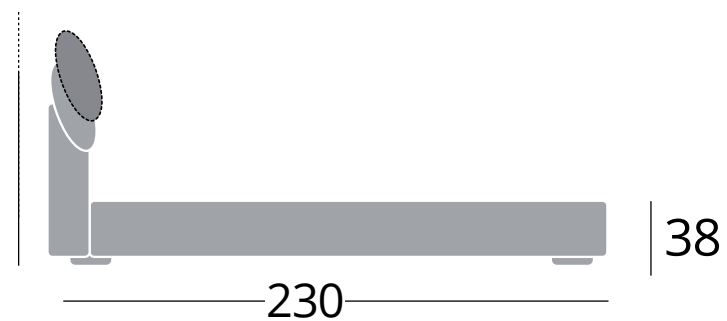

ZEUS

RETE cm. 200 - SOMMIER cm. 200 - BASE cm. 200

115/108

MOD. 160X200

MOD. 140X200