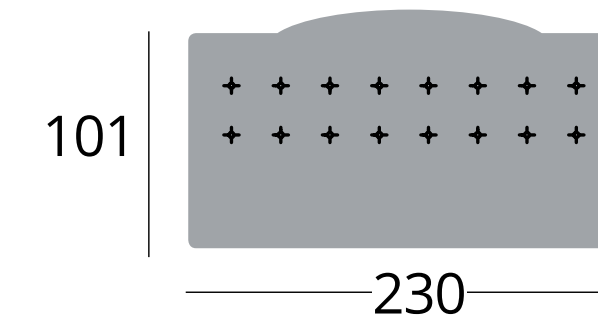

VENEZIA

TESTATA - TÊTE DE LIT - HEAD

Cod. HVE604

Testata a parete - Tête à paroi - Wall headboard

Cod. HVE605

Testata a parete - Tête à paroi - Wall headboard