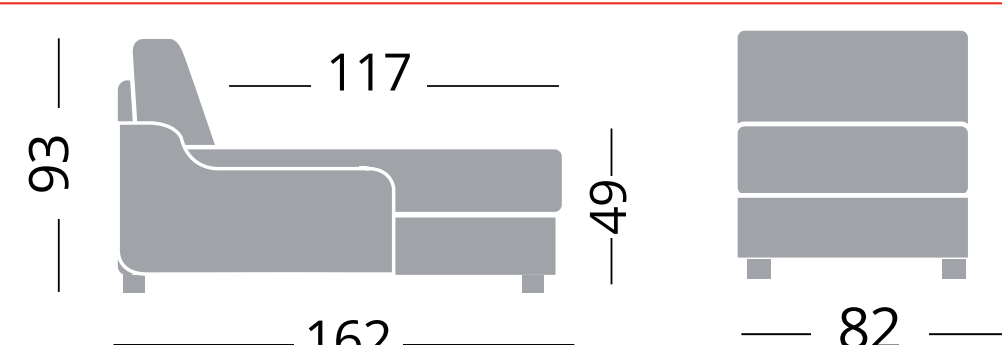

Divano 2 posti - Canapé 2 places - Sofa 2 seats

120x190x18

Cod. SO18SI140

Divano 3 posti - Canapé 3 places - Sofa 3 seats

140x190x18

Cod. SO18SI160

Divano 3 posti maxi - Canapé 3 places maxi - Sofa maxi 3 seats

160x190x18

Cod. SO18SIPENSB/ SO18SIPENSB

Penisola contenitore senza braccioli
Meridienne avec coffre sans accoudoirs - Peninsula with box without arms

Cod. SO18SIGEM SO18SIGEM

Gemellare 80+80
Gémellaire 80+80 - Twin 80+80