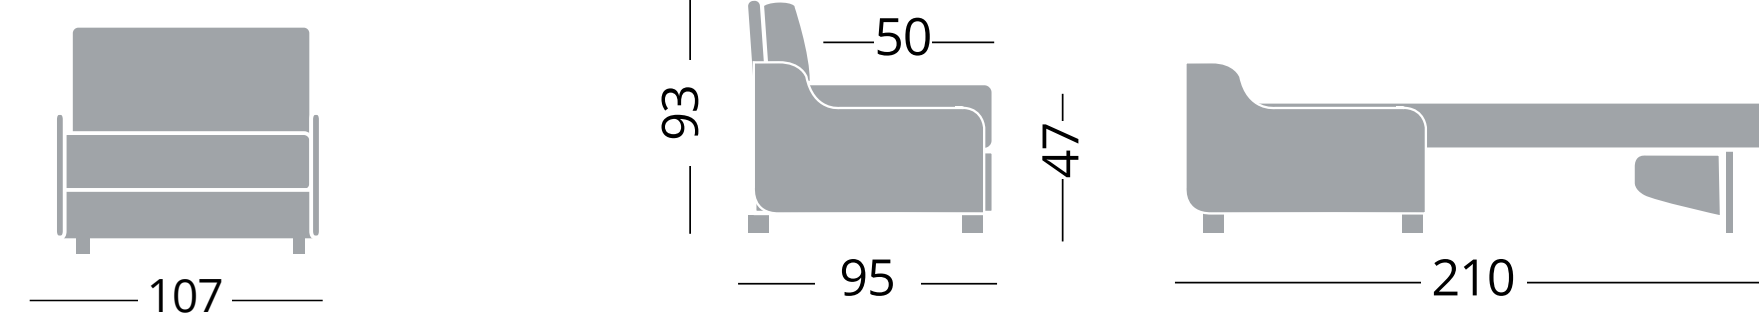

SIMBA 14

DIVANI LETTO - CANAPES LIT - SOFA BEDS

Letto utile
Lit utile
Useful bed

Cod. SO14SI80

Poltrona - Fauteuil - Armchair

80x195x14

Cod. SO14SI120

Divano 2 posti - Canapé 2 places - Sofa 2 seats

120x195x14

Cod. SO14SI140

Divano 3 posti - Canapé 3 places - Sofa 3 seats

140x195x14

Cod. SO14SI160

Divano 3 posti maxi - Canapé 3 places maxi - Sofa maxi 3 seats

160x195x14

Cod. SO14SIPENSB/ SO14SIPENSB

Penisola contenitore senza braccioli
Meridienne avec coffre sans accoudoirs - Peninsula with box without arms

Cod. SO14SIGEM SO14SIGEM

Gemellare 80+80
Gémellaire 80+80 - Twin 80+80

2x80x195x14

Cod. SO5585CON

Divano 2 posti - Canapé 2 places - Sofa 2 seats

120x190x18

Cod. SO18SI140

Divano 3 posti - Canapé 3 places - Sofa 3 seats

140x190x18

Cod. SO18SI160

Divano 3 posti maxi - Canapé 3 places maxi - Sofa maxi 3 seats