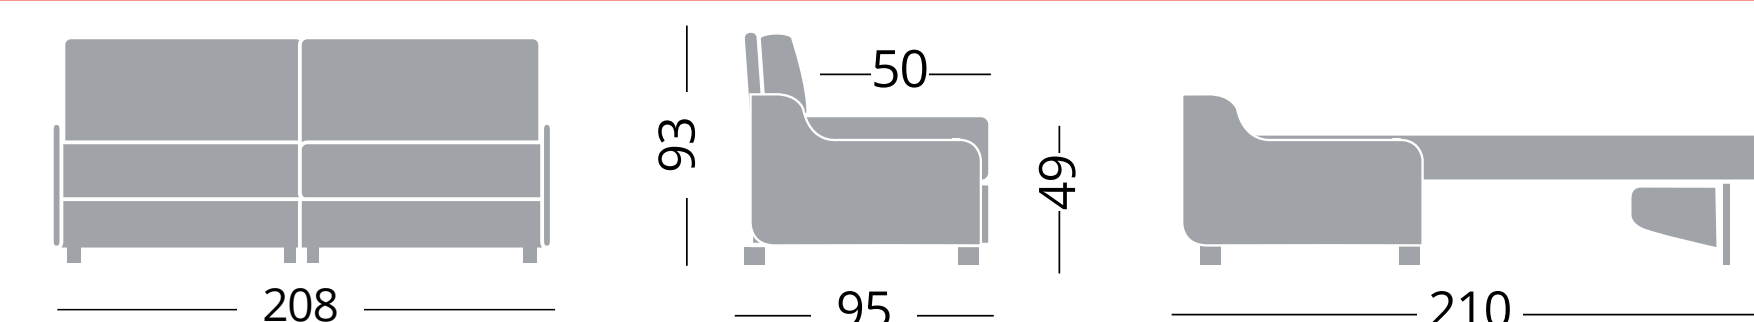

160x190x18

Cod. SO18SIPENSB/ SO18SIPENSB

Penisola contenitore senza braccioli
Meridienne avec coffre sans accoudoirs - Peninsula with box without arms

Cod. SO18SIGEM SO18SIGEM

Gemellare 80+80
Gémellaire 80+80 - Twin 80+80