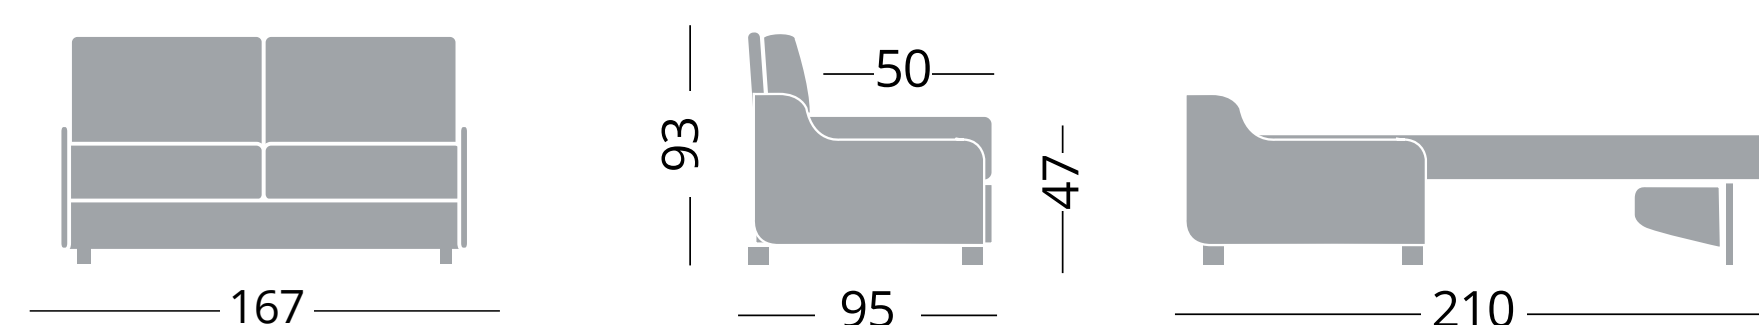

SIMBA 14

DIVANI LETTO - CANAPES LIT - SOFA BEDS

Letto utile
Lit utile
Useful bed

Cod. SO14SI80

Poltrona - Fauteuil - Armchair

80x195x14

Cod. SO14SI120

Divano 2 posti - Canapé 2 places - Sofa 2 seats

120x195x14

Cod. SO14SI140

Divano 3 posti - Canapé 3 places - Sofa 3 seats

140x195x14

Cod. SO14SI160

Divano 3 posti maxi - Canapé 3 places maxi - Sofa maxi 3 seats

160x195x14

Cod. SO14SIPENSB/ SO14SIPENSB

Penisola contenitore senza braccioli
Meridienne avec coffre sans accoudoirs - Peninsula with box without arms

Cod. SO14SIGEM SO14SIGEM

Gemellare 80+80
Gémellaire 80+80 - Twin 80+80

2x80x195x14

Cod. SO5585CON

Divano 2 posti - Canapé 2 places - Sofa 2 seats

120x190x18

Cod. SO18SI140

Divano 3 posti - Canapé 3 places - Sofa 3 seats

140x190x18

Cod. SO18SI160

Divano 3 posti maxi - Canapé 3 places maxi - Sofa maxi 3 seats