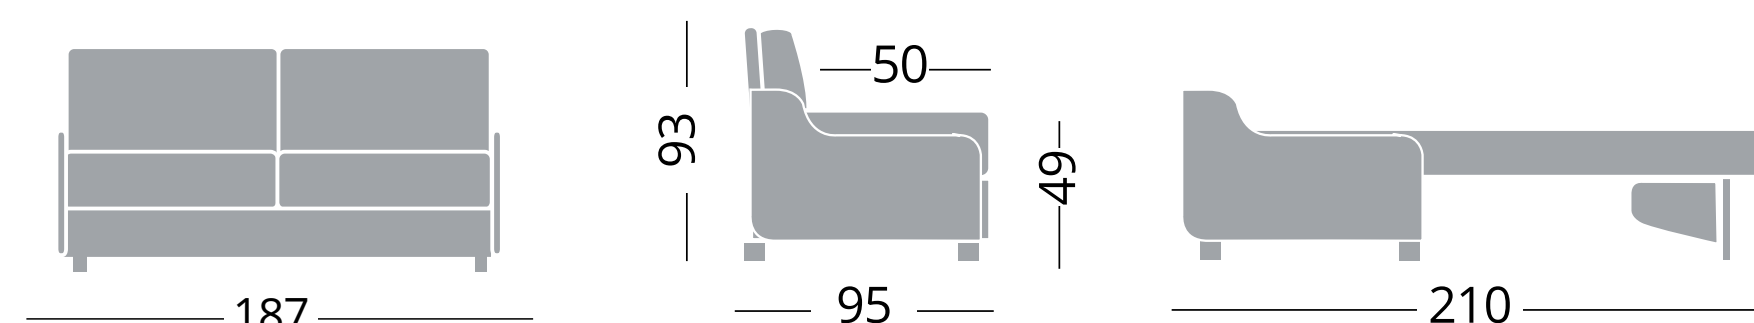

Divano 2 posti - Canapé 2 places - Sofa 2 seats

120x190x18

Cod. SO18SI140

Divano 3 posti - Canapé 3 places - Sofa 3 seats

140x190x18

Cod. SO18SI160

Divano 3 posti maxi - Canapé 3 places maxi - Sofa maxi 3 seats

160x190x18

Cod. SO18SIPENSB/ SO18SIPENSB

Penisola contenitore senza braccioli
Meridienne avec coffre sans accoudoirs - Peninsula with box without arms

Cod. SO18SIGEM SO18SIGEM

Gemellare 80+80
Gémellaire 80+80 - Twin 80+80