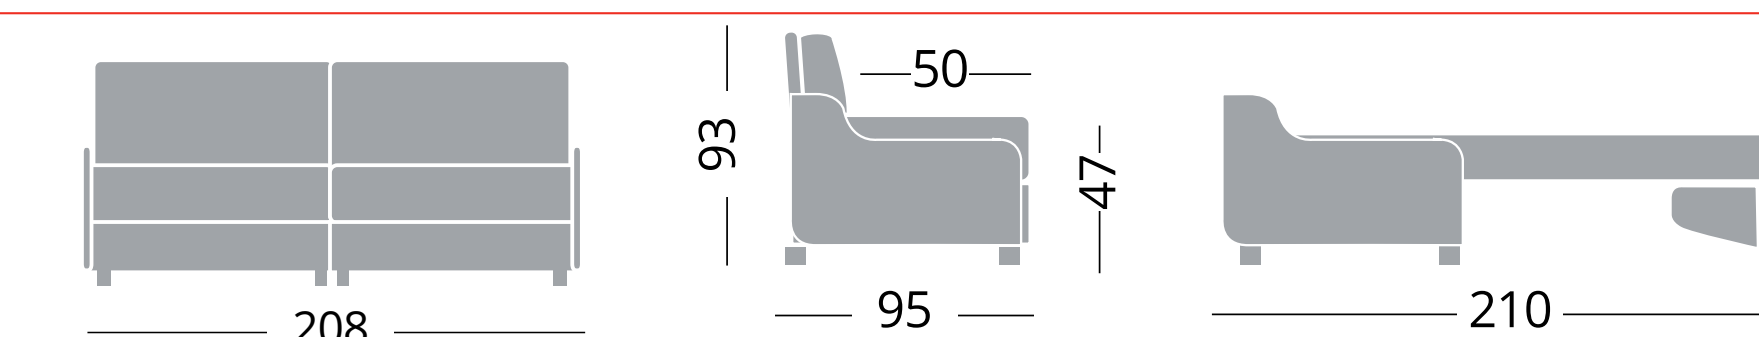

120x195x14

Cod. SO14SI140

Divano 3 posti - Canapé 3 places - Sofa 3 seats

140x195x14

Cod. SO14SI160

Divano 3 posti maxi - Canapé 3 places maxi - Sofa maxi 3 seats

160x195x14

Cod. SO14SIPENSB/ SO14SIPENSB

Penisola contenitore senza braccioli
Meridienne avec coffre sans accoudoirs - Peninsula with box without arms

Cod. SO14SIGEM SO14SIGEM

Gemellare 80+80
Gémellaire 80+80 - Twin 80+80

2x80x195x14

Cod. SO5585CON

Divano 2 posti - Canapé 2 places - Sofa 2 seats

120x190x18

Cod. SO18SI140

Divano 3 posti - Canapé 3 places - Sofa 3 seats

140x190x18

Cod. SO18SI160

Divano 3 posti maxi - Canapé 3 places maxi - Sofa maxi 3 seats