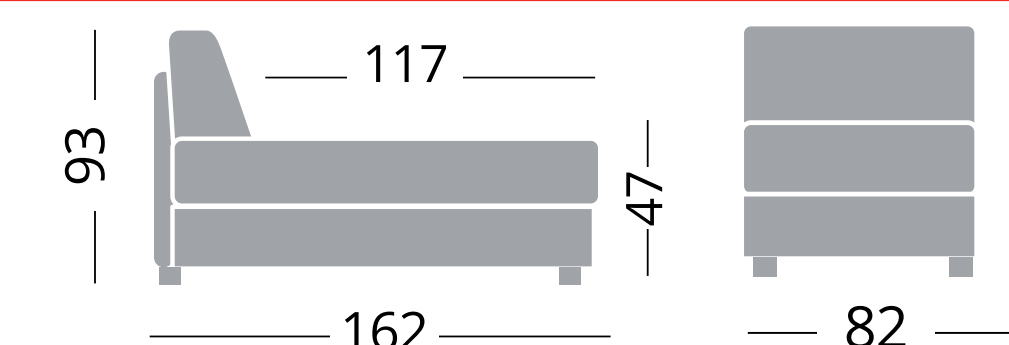

SIMBA 14

DIVANI LETTO - CANAPES LIT - SOFA BEDS

Letto utile
Lit utile
Useful bed

Cod. SO14SI80

Poltrona - Fauteuil - Armchair

80x195x14

Cod. SO14SI120

Divano 2 posti - Canapé 2 places - Sofa 2 seats

120x195x14

Cod. SO14SI140

Divano 3 posti - Canapé 3 places - Sofa 3 seats

140x195x14

Cod. SO14SI160

Divano 3 posti maxi - Canapé 3 places maxi - Sofa maxi 3 seats

160x195x14

Cod. SO14SIPENSB/ SO14SIPENSB

Penisola contenitore senza braccioli
Meridienne avec coffre sans accoudoirs - Peninsula with box without arms

Cod. SO14SIGEM SO14SIGEM

Gemellare 80+80
Gémellaire 80+80 - Twin 80+80

2x80x195x14

Cod. SO5585CON

Divano 2 posti - Canapé 2 places - Sofa 2 seats

120x190x18

Cod. SO18SI140

Divano 3 posti - Canapé 3 places - Sofa 3 seats

140x190x18

Cod. SO18SI160

Divano 3 posti maxi - Canapé 3 places maxi - Sofa maxi 3 seats