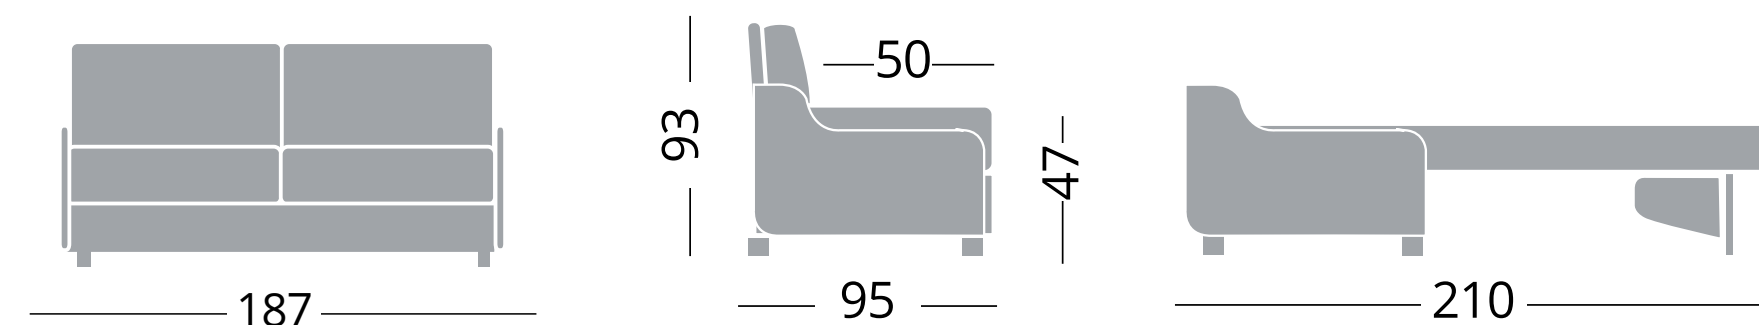

120x195x14

Cod. SO14SI140

Divano 3 posti - Canapé 3 places - Sofa 3 seats

140x195x14

Cod. SO14SI160

Divano 3 posti maxi - Canapé 3 places maxi - Sofa maxi 3 seats

160x195x14

Cod. SO14SIPENSB/ SO14SIPENSB

Penisola contenitore senza braccioli
Meridienne avec coffre sans accoudoirs - Peninsula with box without arms

Cod. SO14SIGEM SO14SIGEM

Gemellare 80+80
Gémellaire 80+80 - Twin 80+80

2x80x195x14

Cod. SO5585CON

Divano 2 posti - Canapé 2 places - Sofa 2 seats

120x190x18

Cod. SO18SI140

Divano 3 posti - Canapé 3 places - Sofa 3 seats

140x190x18

Cod. SO18SI160

Divano 3 posti maxi - Canapé 3 places maxi - Sofa maxi 3 seats