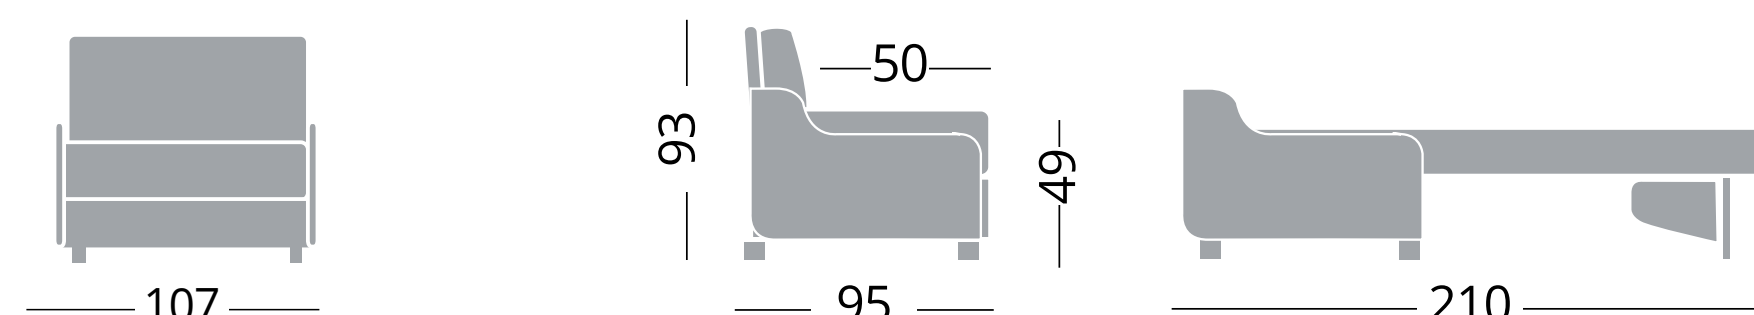

Penisola contenitore senza braccioli
Meridienne avec coffre sans accoudoirs - Peninsula with box without arms

Cod. SO14SIGEM SO14SIGEM

Gemellare 80+80
Gémellaire 80+80 - Twin 80+80

2x80x195x14

Cod. SO5585CON

Pouf 55x85 contenitore
Pouf coffre 55x85 - Pouf box 55x85

SIMBA 18

DIVANI LETTO - CANAPES LIT - SOFA BEDS

Letto utile
Lit utile
Useful bed

Cod. SO18SI80

Poltrona - Fauteuil - Armchair

80x190x18

Cod. SO18SI120

Divano 2 posti - Canapé 2 places - Sofa 2 seats

120x190x18

Cod. SO18SI140

Divano 3 posti - Canapé 3 places - Sofa 3 seats

140x190x18

Cod. SO18SI160

Divano 3 posti maxi - Canapé 3 places maxi - Sofa maxi 3 seats