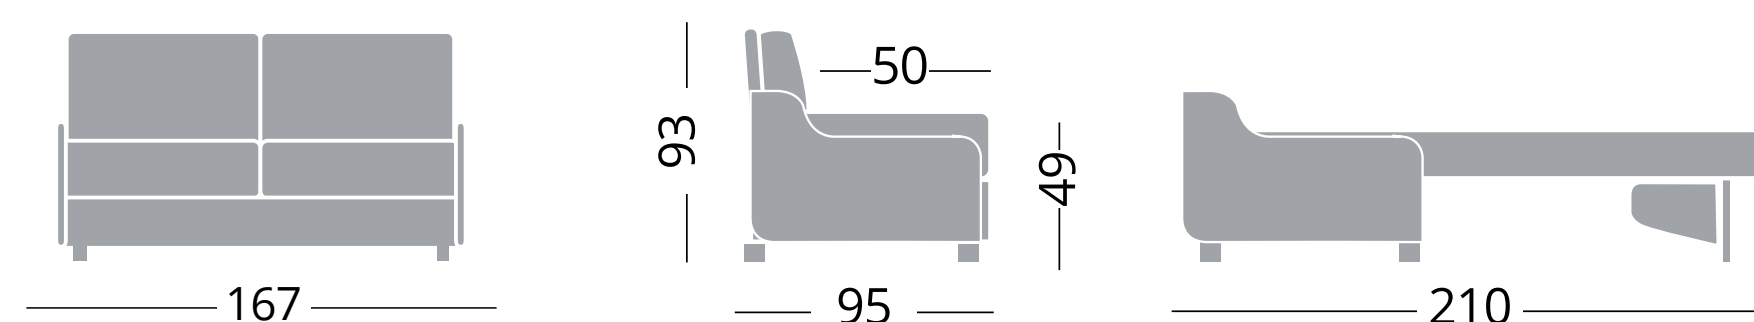

120x195x14

Cod. SO14SI140

Divano 3 posti - Canapé 3 places - Sofa 3 seats

140x195x14

Cod. SO14SI160

Divano 3 posti maxi - Canapé 3 places maxi - Sofa maxi 3 seats

160x195x14

Cod. SO14SIPENSB/ SO14SIPENSB

Penisola contenitore senza braccioli
Meridienne avec coffre sans accoudoirs - Peninsula with box without arms

Cod. SO14SIGEM SO14SIGEM

Gemellare 80+80
Gémellaire 80+80 - Twin 80+80

2x80x195x14

Cod. SO5585CON

Pouf 55x85 contenitore
Pouf coffre 55x85 - Pouf box 55x85

SIMBA 18

DIVANI LETTO - CANAPES LIT - SOFA BEDS

Letto utile
Lit utile
Useful bed

Cod. SO18SI80

Poltrona - Fauteuil - Armchair

80x190x18

Cod. SO18SI120

Divano 2 posti - Canapé 2 places - Sofa 2 seats

120x190x18

Cod. SO18SI140

Divano 3 posti - Canapé 3 places - Sofa 3 seats

140x190x18

Cod. SO18SI160

Divano 3 posti maxi - Canapé 3 places maxi - Sofa maxi 3 seats