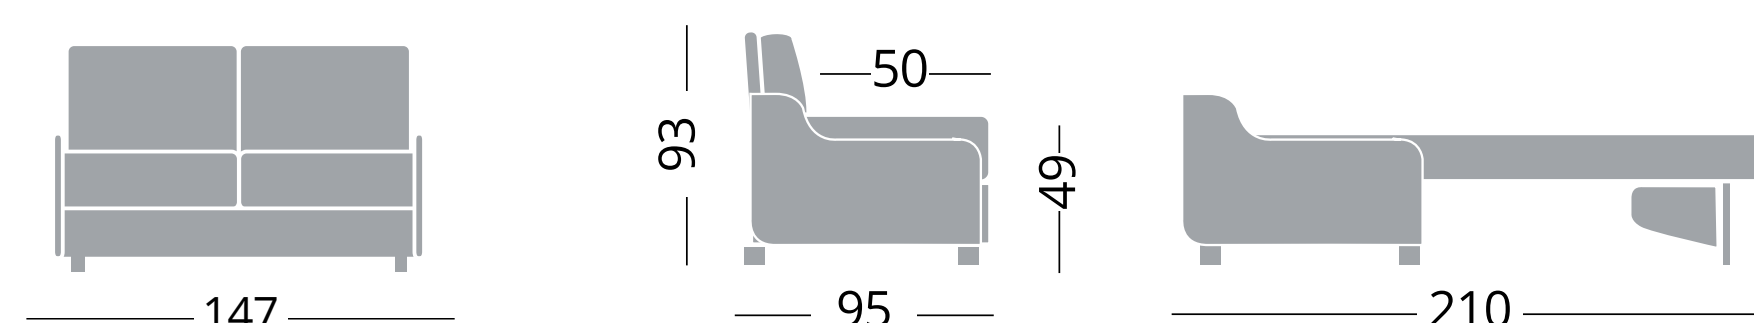

120x195x14

Cod. SO14SI140

Divano 3 posti - Canapé 3 places - Sofa 3 seats

140x195x14

Cod. SO14SI160

Divano 3 posti maxi - Canapé 3 places maxi - Sofa maxi 3 seats

160x195x14

Cod. SO14SIPENSB/ SO14SIPENSB

Penisola contenitore senza braccioli
Meridienne avec coffre sans accoudoirs - Peninsula with box without arms

Cod. SO14SIGEM SO14SIGEM

Gemellare 80+80
Gémellaire 80+80 - Twin 80+80

2x80x195x14

Cod. SO5585CON

Pouf 55x85 contenitore
Pouf coffre 55x85 - Pouf box 55x85

SIMBA 18

DIVANI LETTO - CANAPES LIT - SOFA BEDS

Letto utile
Lit utile
Useful bed

Cod. SO18SI80

Poltrona - Fauteuil - Armchair

80x190x18

Cod. SO18SI120

Divano 2 posti - Canapé 2 places - Sofa 2 seats

120x190x18

Cod. SO18SI140

Divano 3 posti - Canapé 3 places - Sofa 3 seats

140x190x18

Cod. SO18SI160

Divano 3 posti maxi - Canapé 3 places maxi - Sofa maxi 3 seats