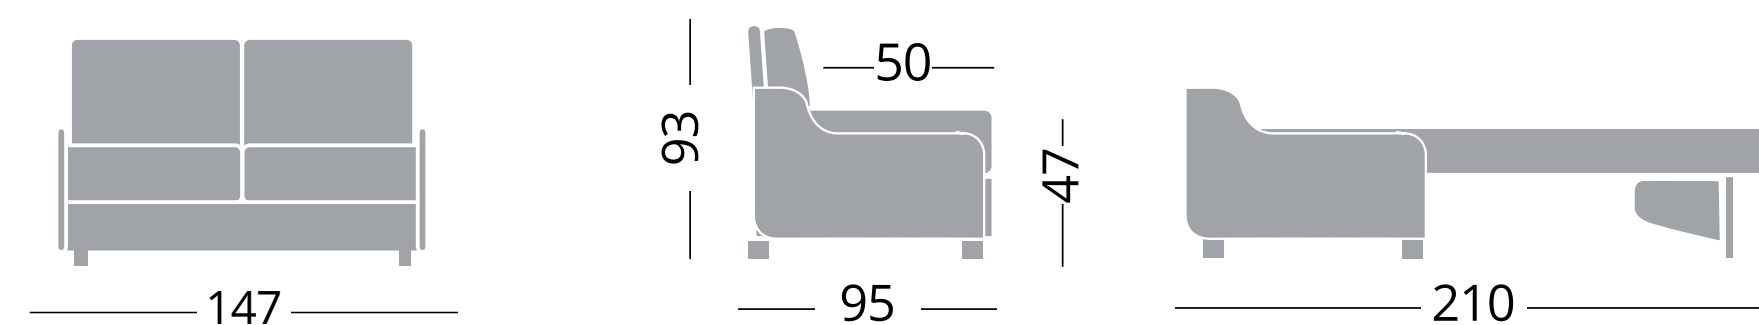

SIMBA 14

DIVANI LETTO - CANAPES LIT - SOFA BEDS

Letto utile
Lit utile
Useful bed

Cod. SO14SI80

Poltrona - Fauteuil - Armchair

80x195x14

Cod. SO14SI120

Divano 2 posti - Canapé 2 places - Sofa 2 seats

120x195x14

Cod. SO14SI140

Divano 3 posti - Canapé 3 places - Sofa 3 seats

140x195x14

Cod. SO14SI160

Divano 3 posti maxi - Canapé 3 places maxi - Sofa maxi 3 seats

160x195x14

Cod. SO14SIPENSB/ SO14SIPENSB

Penisola contenitore senza braccioli
Meridienne avec coffre sans accoudoirs - Peninsula with box without arms

Cod. SO14SIGEM SO14SIGEM

Gemellare 80+80
Gémellaire 80+80 - Twin 80+80

2x80x195x14

Cod. SO5585CON

Divano 2 posti - Canapé 2 places - Sofa 2 seats

120x190x18

Cod. SO18SI140

Divano 3 posti - Canapé 3 places - Sofa 3 seats

140x190x18

Cod. SO18SI160

Divano 3 posti maxi - Canapé 3 places maxi - Sofa maxi 3 seats