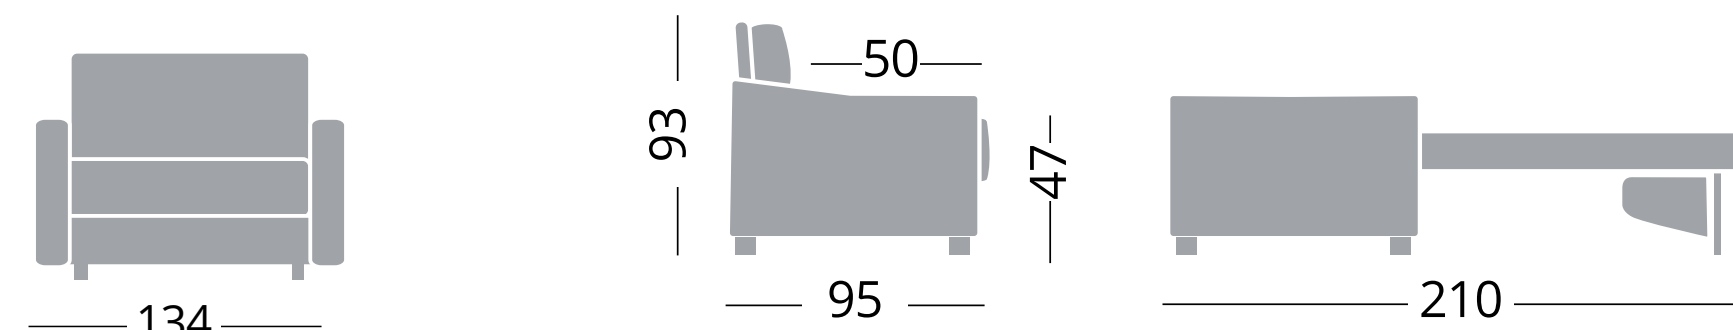

# SALLY 14

## DIVANI LETTO - CANAPES LIT - SOFA BEDS

Letto utile  
Lit utile  
Useful bed

**Cod. SO14SL80**  
Poltrona - Fauteuil - Armchair

80x195x14

**Cod. SO14SL120**  
Divano 2 posti - Canapé 2 places - Sofa 2 seats

120x195x14

**Cod. SO14SL140**  
Divano 3 posti - Canapé 3 places - Sofa 3 seats

140x195x14

**Cod. SO14SL160**  
Divano 3 posti maxi - Canapé 3 places maxi - Sofa maxi 3 seats

160x195x14

**Cod. SO14SLPENSB/ SO14SLPENSB**  
Penisola contenitore senza braccioli  
Meridienne avec coffre sans accoudoirs - Penisula with box without arms

120x190x18

**Cod. SO18SL140**  
Divano 3 posti - Canapé 3 places - Sofa 3 seats

140x190x18

**Cod. SO18SL160**  
Divano 3 posti maxi - Canapé 3 places maxi - Sofa maxi 3 seats

160x190x18

**Cod. SO18SLPENSB/ SO18SLPENSB**  
Penisola contenitore senza braccioli  
Meridienne avec coffre sans accoudoirs - Penisula with box without arms