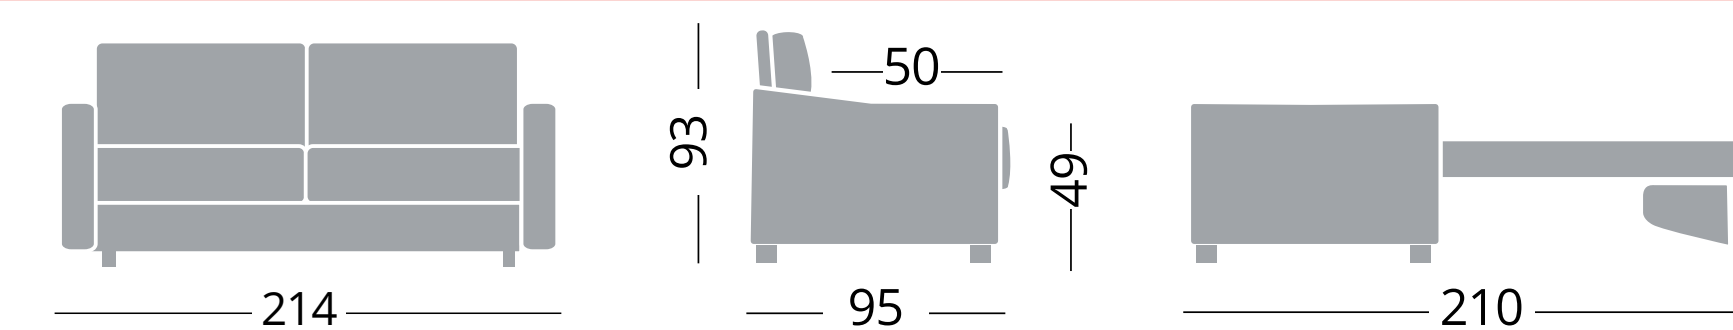

160x190x18

Cod. SO18SLPENSB/ SO18SLPENSB
Penisola contenitore senza braccioli
Meridienne avec coffre sans accoudoirs - Penisula with box without arms