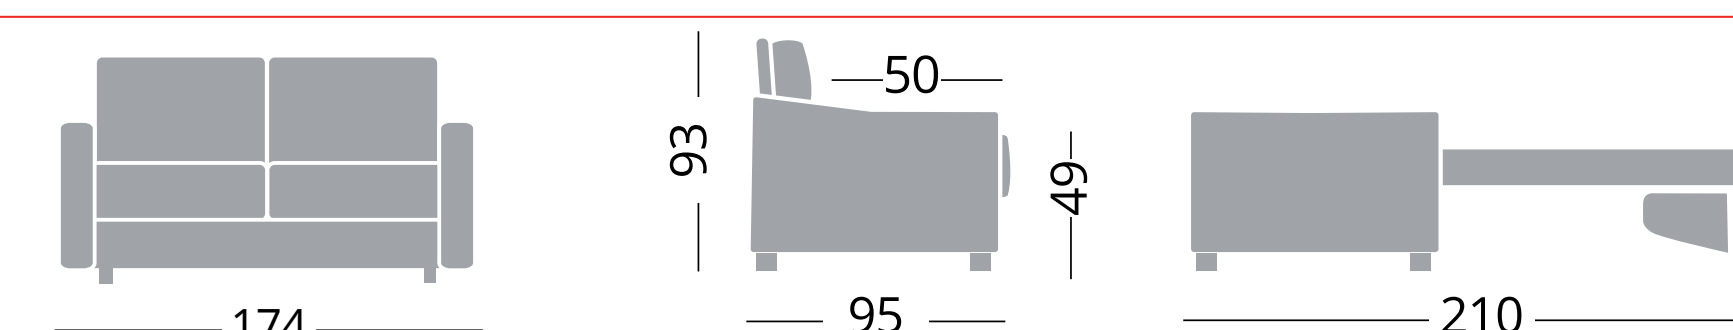

## DIVANI LETTO - CANAPES LIT - SOFA BEDS

Letto utile  
Lit utile  
Useful bed

**Cod. SO18SL80**  
Poltrona - Fauteuil - Armchair

80x190x18

**Cod. SO18SL120**  
Divano 2 posti - Canapé 2 places - Sofa 2 seats

120x190x18

**Cod. SO18SL140**  
Divano 3 posti - Canapé 3 places - Sofa 3 seats

140x190x18

**Cod. SO18SL160**  
Divano 3 posti maxi - Canapé 3 places maxi - Sofa maxi 3 seats

160x190x18

**Cod. SO18SLPENSB/ SO18SLPENSB**  
Penisola contenitore senza braccioli  
Meridienne avec coffre sans accoudoirs - Penisula with box without arms