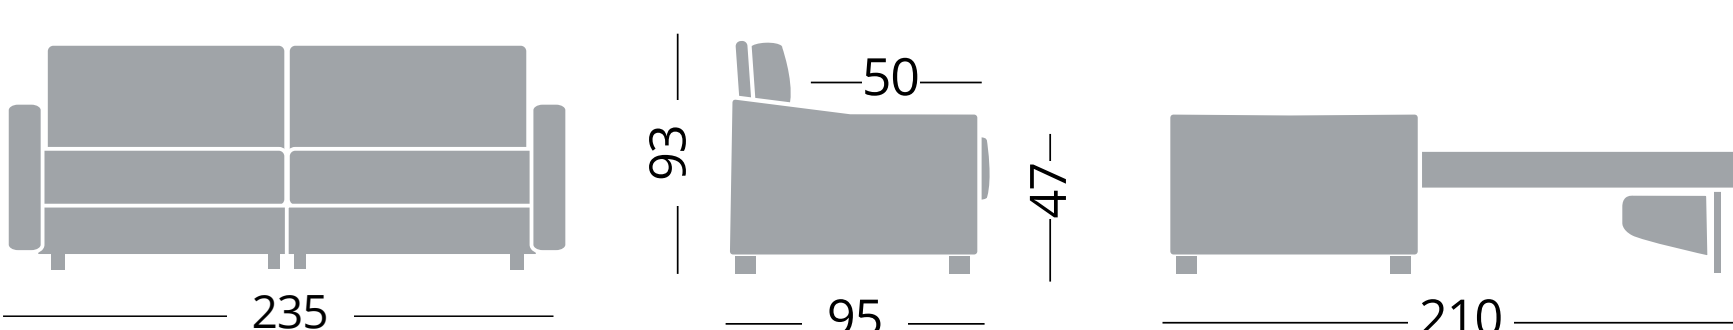

120x195x14

**Cod. SO14SL140**  
Divano 3 posti - Canapé 3 places - Sofa 3 seats

140x195x14

**Cod. SO14SL160**  
Divano 3 posti maxi - Canapé 3 places maxi - Sofa maxi 3 seats

160x195x14

**Cod. SO14SLPENSB/ SO14SLPENSB**  
Penisola contenitore senza braccioli  
Meridienne avec coffre sans accoudoirs - Penisula with box without arms

**Cod. SO14SLGEM SO14SLGEM**  
Gemellare 80+80  
Gémellaire 80+80 - Twin 80+80

2x80x195x14

**Cod. SO5585CON**  
Pouf 55x85 contenitore  
Pouf coffre 55x85 - Pouf box 55x85