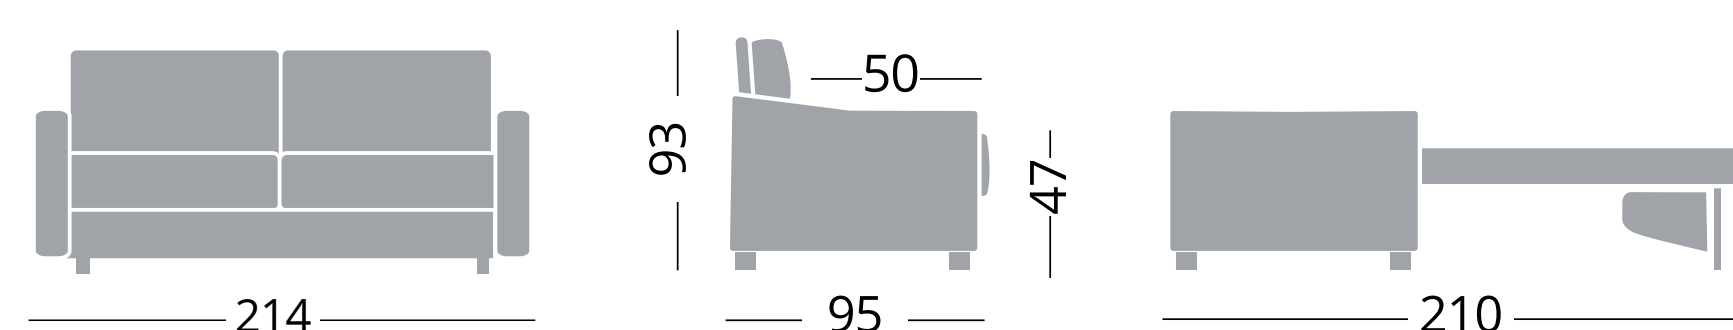

## DIVANI LETTO - CANAPES LIT - SOFA BEDS

Letto utile  
Lit utile  
Useful bed

**Cod. SO14SL80**  
Poltrona - Fauteuil - Armchair

80x195x14

**Cod. SO14SL120**  
Divano 2 posti - Canapé 2 places - Sofa 2 seats

120x195x14

**Cod. SO14SL140**  
Divano 3 posti - Canapé 3 places - Sofa 3 seats

140x195x14

**Cod. SO14SL160**  
Divano 3 posti maxi - Canapé 3 places maxi - Sofa maxi 3 seats

160x195x14

**Cod. SO14SLPENSB/ SO14SLPENSB**  
Penisola contenitore senza braccioli  
Meridienne avec coffre sans accoudoirs - Penisula with box without arms

120x190x18

**Cod. SO18SL140**  
Divano 3 posti - Canapé 3 places - Sofa 3 seats

140x190x18

**Cod. SO18SL160**  
Divano 3 posti maxi - Canapé 3 places maxi - Sofa maxi 3 seats

160x190x18

**Cod. SO18SLPENSB/ SO18SLPENSB**  
Penisola contenitore senza braccioli  
Meridienne avec coffre sans accoudoirs - Penisula with box without arms