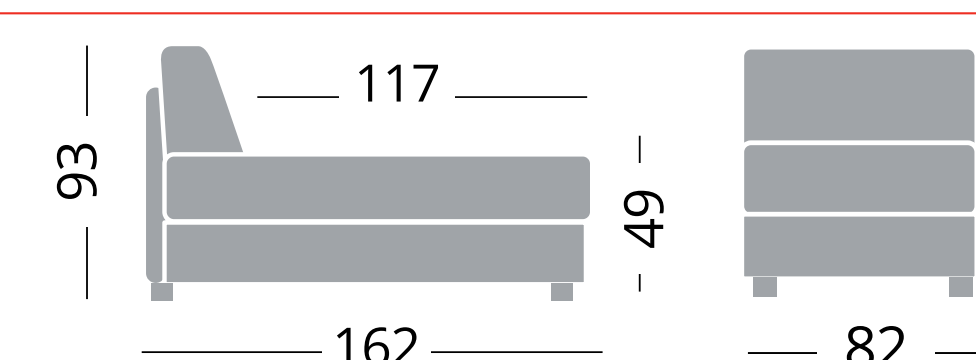

120x190x18

**Cod. SO18SL140**  
Divano 3 posti - Canapé 3 places - Sofa 3 seats

140x190x18

**Cod. SO18SL160**  
Divano 3 posti maxi - Canapé 3 places maxi - Sofa maxi 3 seats

160x190x18

**Cod. SO18SLPENSB/ SO18SLPENSB**  
Penisola contenitore senza braccioli  
Meridienne avec coffre sans accoudoirs - Penisula with box without arms