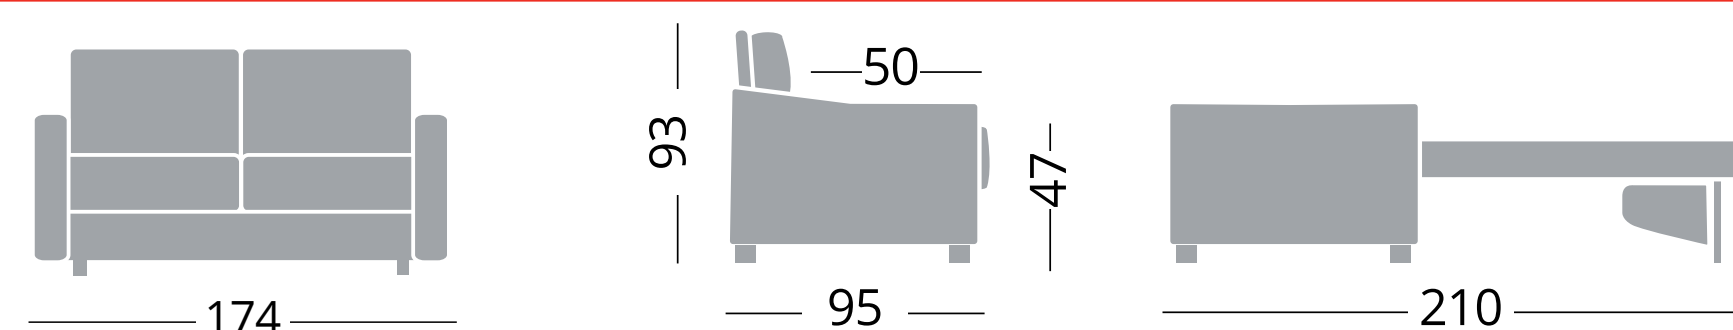

## DIVANI LETTO - CANAPES LIT - SOFA BEDS

Letto utile  
Lit utile  
Useful bed

**Cod. SO14SL80**  
Poltrona - Fauteuil - Armchair

80x195x14

**Cod. SO14SL120**  
Divano 2 posti - Canapé 2 places - Sofa 2 seats

120x195x14

**Cod. SO14SL140**  
Divano 3 posti - Canapé 3 places - Sofa 3 seats

140x195x14

**Cod. SO14SL160**  
Divano 3 posti maxi - Canapé 3 places maxi - Sofa maxi 3 seats

160x195x14

**Cod. SO14SLPENSB/ SO14SLPENSB**  
Penisola contenitore senza braccioli  
Meridienne avec coffre sans accoudoirs - Penisula with box without arms

120x190x18

**Cod. SO18SL140**  
Divano 3 posti - Canapé 3 places - Sofa 3 seats

140x190x18

**Cod. SO18SL160**  
Divano 3 posti maxi - Canapé 3 places maxi - Sofa maxi 3 seats

160x190x18

**Cod. SO18SLPENSB/ SO18SLPENSB**  
Penisola contenitore senza braccioli  
Meridienne avec coffre sans accoudoirs - Penisula with box without arms