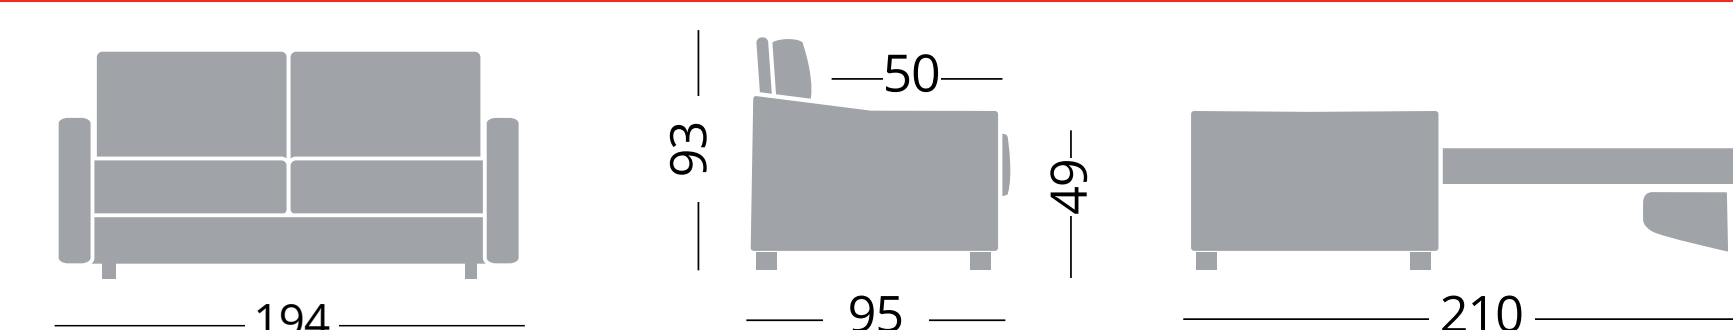

## DIVANI LETTO - CANAPES LIT - SOFA BEDS

Letto utile  
Lit utile  
Useful bed

**Cod. SO18SL80**  
Poltrona - Fauteuil - Armchair

80x190x18

**Cod. SO18SL120**  
Divano 2 posti - Canapé 2 places - Sofa 2 seats

120x190x18

**Cod. SO18SL140**  
Divano 3 posti - Canapé 3 places - Sofa 3 seats

140x190x18

**Cod. SO18SL160**  
Divano 3 posti maxi - Canapé 3 places maxi - Sofa maxi 3 seats

160x190x18

**Cod. SO18SLPENSB/ SO18SLPENSB**  
Penisola contenitore senza braccioli  
Meridienne avec coffre sans accoudoirs - Penisula with box without arms