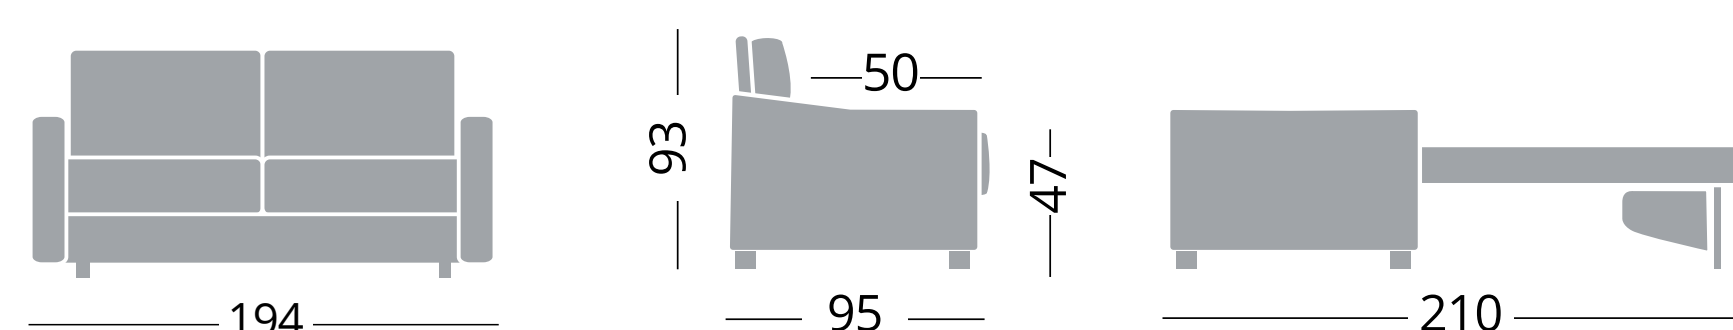

## DIVANI LETTO - CANAPES LIT - SOFA BEDS

Letto utile  
Lit utile  
Useful bed

**Cod. SO14SL80**  
Poltrona - Fauteuil - Armchair

80x195x14

**Cod. SO14SL120**  
Divano 2 posti - Canapé 2 places - Sofa 2 seats

120x195x14

**Cod. SO14SL140**  
Divano 3 posti - Canapé 3 places - Sofa 3 seats

140x195x14

**Cod. SO14SL160**  
Divano 3 posti maxi - Canapé 3 places maxi - Sofa maxi 3 seats

160x195x14

**Cod. SO14SLPENSB/ SO14SLPENSB**  
Penisola contenitore senza braccioli  
Meridienne avec coffre sans accoudoirs - Penisula with box without arms

120x190x18

**Cod. SO18SL140**  
Divano 3 posti - Canapé 3 places - Sofa 3 seats

140x190x18

**Cod. SO18SL160**  
Divano 3 posti maxi - Canapé 3 places maxi - Sofa maxi 3 seats

160x190x18

**Cod. SO18SLPENSB/ SO18SLPENSB**  
Penisola contenitore senza braccioli  
Meridienne avec coffre sans accoudoirs - Penisula with box without arms