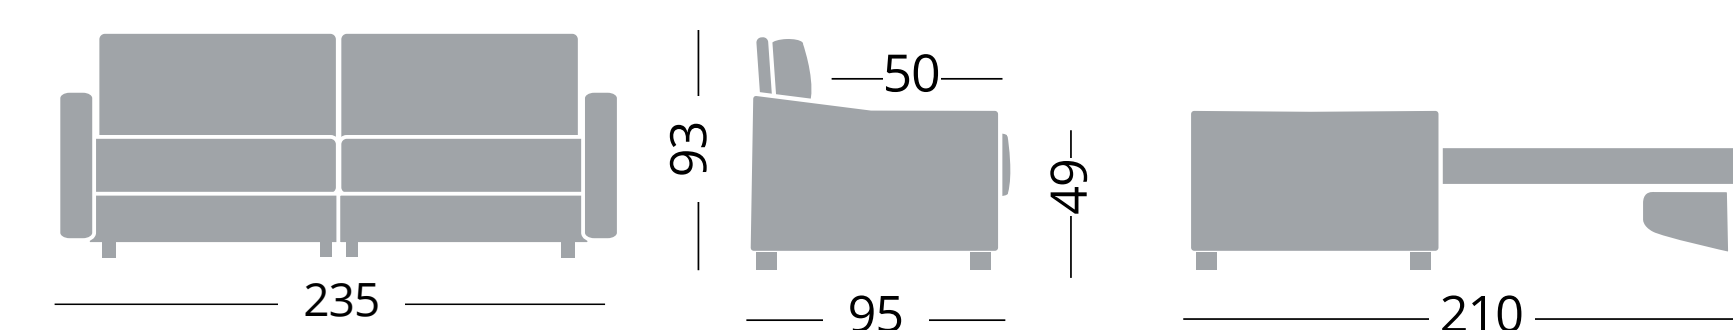

2x80x190x18

Cod. SO5585CON
Pouf 55x85 contenitore
Pouf coffre 55x85 - Pouf box 55x85