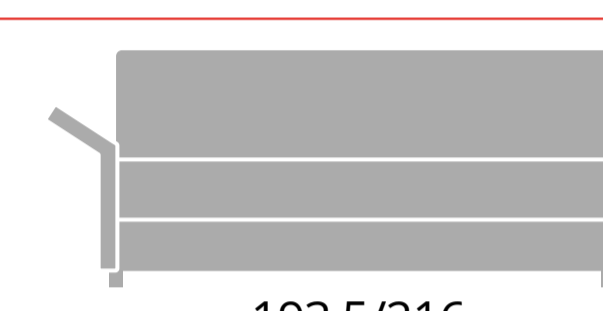

Cod. PR200C2PSX/ Cod. PR200C2PDX

Divano 2 posti bracciolo destro/sinistro
Canapé 2 places accoudoir gauche/droit - Sofa 2 seats left/right arm

153,5/176

Cod. PR200C3PSX/ Cod. PR200C3PDX

Divano 3 posti bracciolo destro/sinistro
Canapé 3 places accoudoir gauche/droit - Sofa 3 seats left/right arm

173,5/196

Cod. PR200C3PMSX/ Cod. PR200C3PMDX

Divano 3 posti maxi bracciolo destro/sinistro
Canapé 3 places maxi accoudoir gauche/droit - Sofa 3 seats maxi left/right arm

193,5/216

Cod. PR200CPOLSB

Poltrona senza braccioli
Fauteuil sans accoudoirs- Armchair without arms