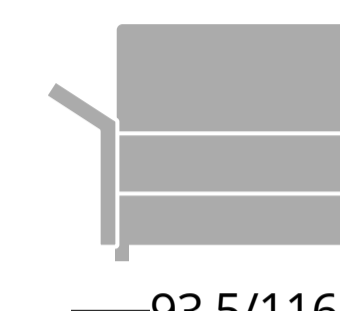

140x195

Cod. PR20OC160SB

Divano 3 posti maxi senza braccioli
Canapé 3 places maxi sans accoudoirs - Sofa 3 seats maxi without arms

160x195

DIVANI FISSI - CANAPES FIXES - SOFA

Cod. PR200CPOL

Poltrona- Fauteuil - Armchair

105/150

Cod. PR200C2P

Divano 2 posti - Canapé 2 places - Sofa 2 seats

165/210

Cod. PR200C3P

Divano 3 posti - Canapé 3 places -Sofa 3 seats

185/230

Cod. PR200C3PM

Divano 3 posti maxi - Canapé 3 places maxi - Sofa maxi 3 seats

205/250

Cod. PR200CPOLSX/ Cod. PR200CPOLDX

Poltrona bracciolo destro/sinistro
Fauteuil accoudoir gauche/droit - Armchair left/right arm

93,5/116