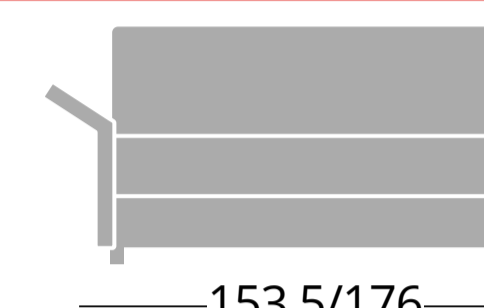

153,5/176

Cod. PR200C3PSX/ Cod. PR200C3PDX

Divano 3 posti bracciolo destro/sinistro
Canapé 3 places accoudoir gauche/droit - Sofa 3 seats left/right arm