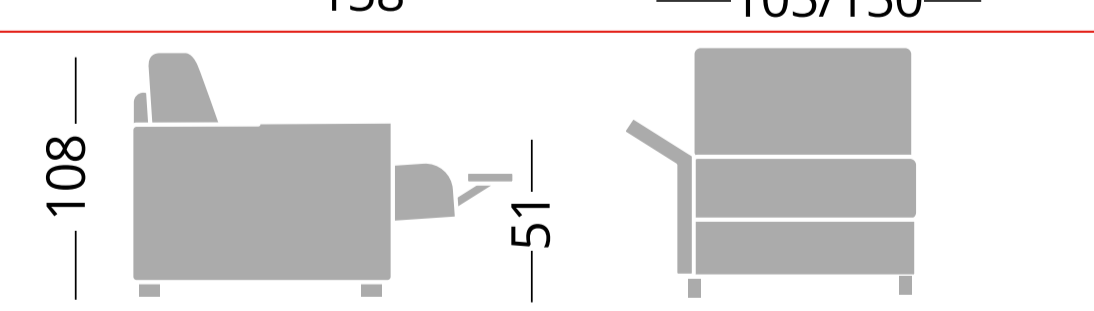

108

158

51

92,5/115

Cod. PR200CPOLRSB

Poltrona relax senza braccioli -
Fauteuil relax sans accoudoirs - Armchair relax without arms