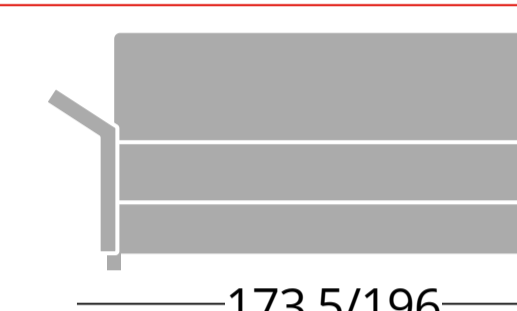

Cod. PR200C2PSX/ Cod. PR200C2PDX

Divano 2 posti bracciolo destro/sinistro
Canapé 2 places accoudoir gauche/droit - Sofa 2 seats left/right arm

153,5/176

Cod. PR200C3PSX/ Cod. PR200C3PDX

Divano 3 posti bracciolo destro/sinistro
Canapé 3 places accoudoir gauche/droit - Sofa 3 seats left/right arm

173,5/196

Cod. PR200C3PMSX/ Cod. PR200C3PMDX

Divano 3 posti maxi bracciolo destro/sinistro
Canapé 3 places maxi accoudoir gauche/droit - Sofa 3 seats maxi left/right arm

193,5/216

Cod. PR200CPOLSB

Poltrona senza braccioli
Fauteuil sans accoudoirs- Armchair without arms