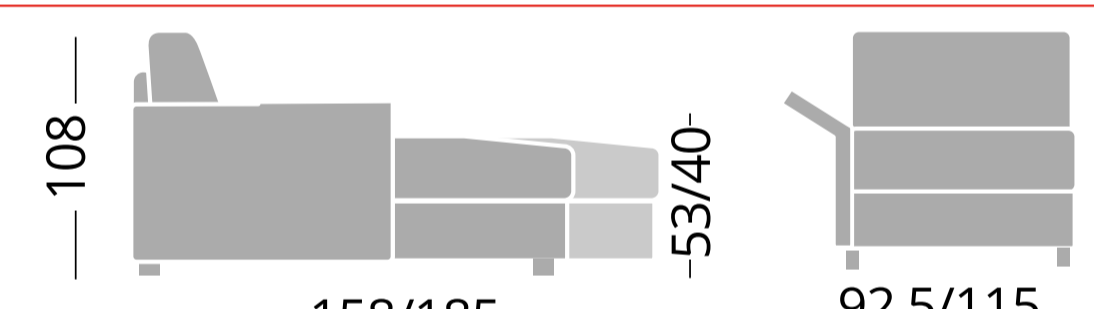

108

158/185

53/40

105/150

Cod. PR200CPENRSX / Cod. 200CPENRDX

Penisola relax 1 braccio DX/SX -
Meridienne relax avec 1 accoudoirs DX/SX - Peninsula relax left/right arm

108

158/185

53/40

92,5/115

Cod. PR200CPENRSB

Penisola relax senza braccioli
Meridienne relax sans accoudoirs - Peninsula relax without arms

108

158/185

53/40

82