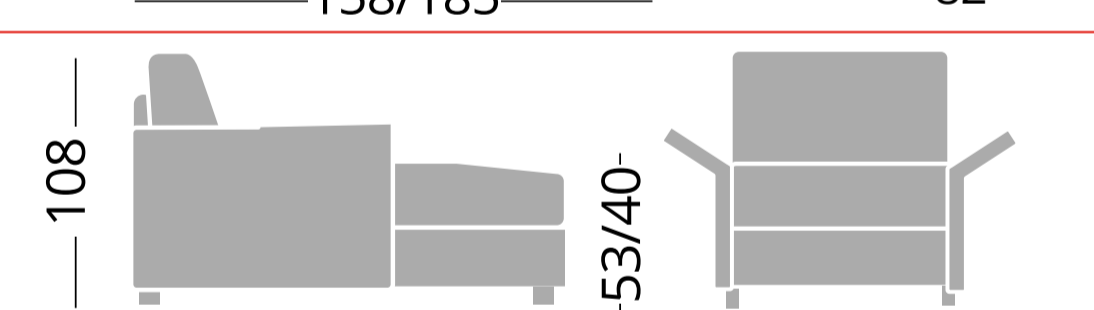

108

158

53/40

105/150

Cod. PR200CPENCSX / Cod. 200CPENCDX

Penisola contenitore 1 braccio DX/SX -
Meridienne avec coffre 1 accoudoirs DX/SX- Peninsula with box left/right arm