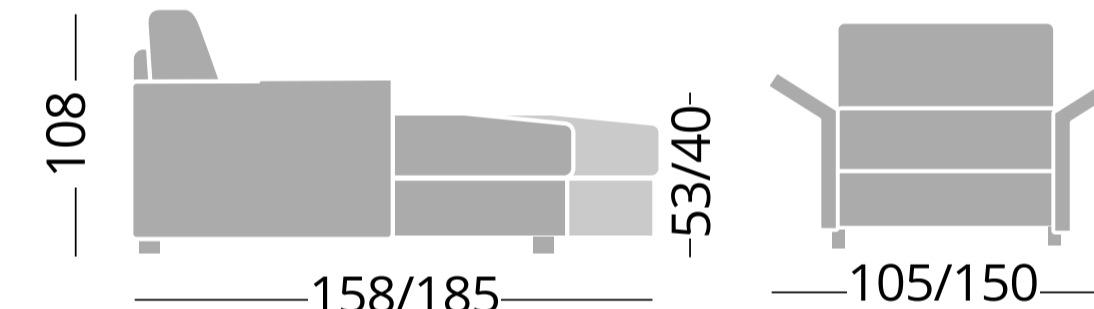

162

Cod. PR200C3PMSB

Divano 3 posti maxi senza braccioli
Canapé 3 places maxi sans accoudoirs - Sofa 3 seats maxi without arms

182

Cod. PR200CCHLRO2

Chaise longue relax 2 braccioli
Chaise longue relax 2 accoudoirs - Chaise longue 2 arms

108

158/185

53/40

105/150

Cod. PR200CPENRSX / Cod. 200CPENRDX

Penisola relax 1 braccio DX/SX -
Meridienne relax avec 1 accoudoirs DX/SX - Peninsula relax left/right arm

108

158/185