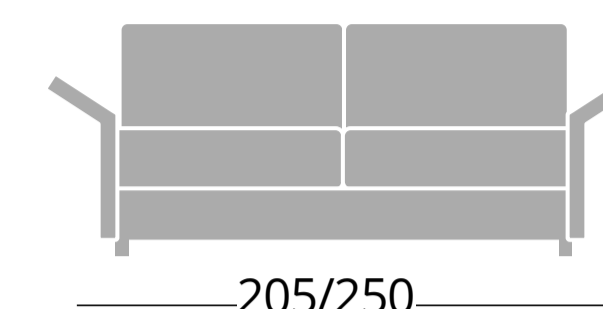

105/150

Cod. PR200C2P

Divano 2 posti - Canapé 2 places - Sofa 2 seats

165/210

Cod. PR200C3P

Divano 3 posti - Canapé 3 places -Sofa 3 seats

185/230

Cod. PR200C3PM

Divano 3 posti maxi - Canapé 3 places maxi - Sofa maxi 3 seats

205/250

Cod. PR200CPOLSX/ Cod. PR200CPOLDX

Poltrona bracciolo destro/sinistro
Fauteuil accoudoir gauche/droit - Armchair left/right arm

93,5/116