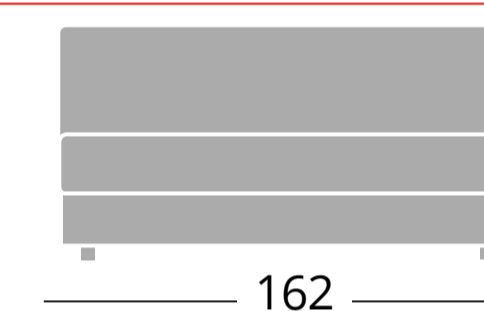

82

Cod. PR200C2PSB

Divano 2 posti senza braccioli
Canapé 2 places sans accoudoirs - Sofa 2 seats without arms

142

Cod. PR200C3PSB

Divano 3 posti senza braccioli
Canapé 3 places sans accoudoirs - Sofa 3 seats without arms