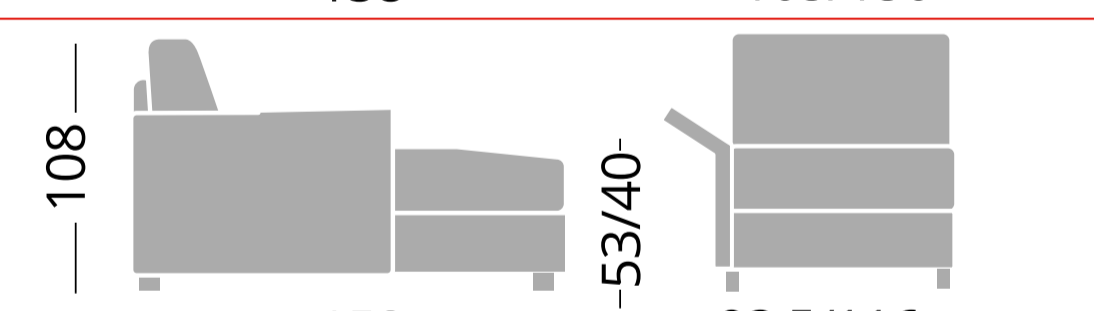

Cod. PR200CCHLCO2

Chaise longue con contenitore con 2 braccioli -
Chaise longue avec coffre 2 accoudoirs -Chaise longue with box 2 arms

108

158

53/40

105/150

Cod. PR200CPENCSX / Cod. 200CPENCDX

Penisola contenitore 1 braccio DX/SX -
Meridienne avec coffre 1 accoudoirs DX/SX- Peninsula with box left/right arm