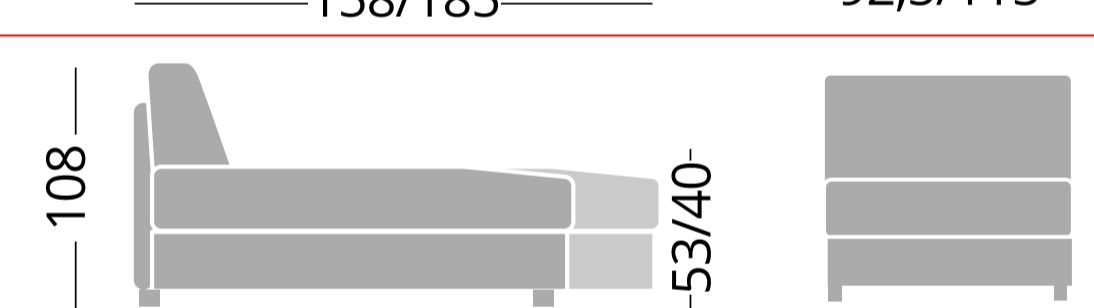

108

158/185

53/40

105/150

Cod. PR200CPENRSX / Cod. 200CPENRDX

Penisola relax 1 braccio DX/SX -
Meridienne relax avec 1 accoudoirs DX/SX - Peninsula relax left/right arm

108

158/185

53/40

92,5/115

Cod. PR200CPENRSB

Penisola relax senza braccioli
Meridienne relax sans accoudoirs - Peninsula relax without arms

108

158/185

53/40

82