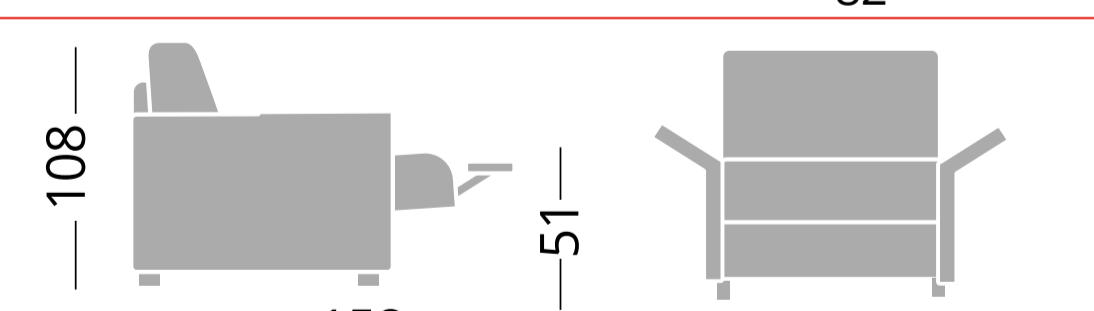

Cod. PR200CPOLR

Poltrona relax
Fauteuil relax - Armchair relax

108

158

51

105/150

Cod. PR200CPOLRSX / Cod. 200CPOLRDX

Poltrona relax 1 braccio DX/SX
Fauteuil relax avec 1 accoudoirs - Armchair relax left/right arm