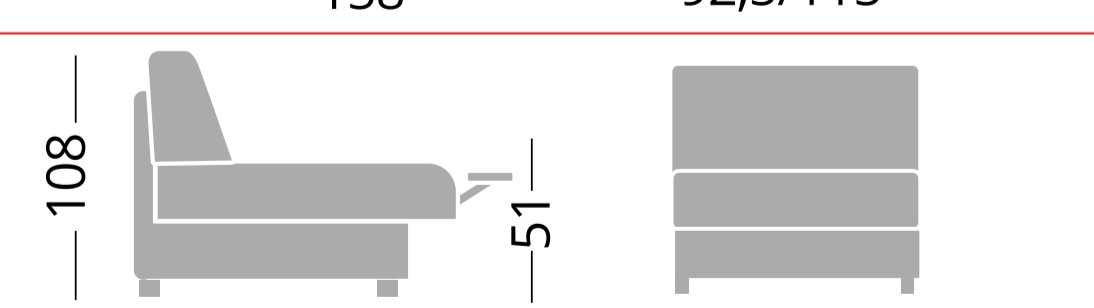

Cod. PR200CPOLRSX / Cod. 200CPOLRDX

Poltrona relax 1 braccio DX/SX
Fauteuil relax avec 1 accoudoirs - Armchair relax left/right arm

108

158

51

92,5/115

Cod. PR200CPOLRSB

Poltrona relax senza braccioli -
Fauteuil relax sans accoudoirs - Armchair relax without arms