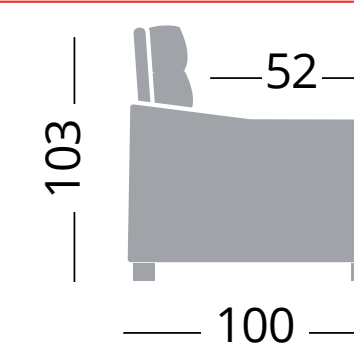

ANNIE 16

DIVANI LETTO - CANAPES LIT - SOFA BEDS

Letto utile
Lit utile
Useful bed

Cod. NGAN80

Poltrona - Fauteuil - Armchair

80x195

Cod. NGAN120

Divano 2 posti - Canapé 2 places - Sofa 2 seats

120x195

Cod. NGAN140

Divano 3 posti - Canapé 3 places - Sofa 3 seats

140x195

Cod. NGAN160

Divano 3 posti maxi - Canapé 3 places maxi - Sofa maxi 3 seats

160x195

Cod. NGAN80DX / NGAN80SX

Poltrona bracciolo destro/sinistro
Fauteuil accoudoir gauche/droit - Armchair left/right arm

80x195

Cod. NGAN120DX / NGAN120SX

Divano 2 posti bracciolo destro/sinistro
Canapé 2 places accoudoir gauche/droit - Sofa 2 seats left/right arm

120x195

Cod. NGAN140DX / NGAN140SX

Divano 3 posti bracciolo destro/sinistro
Canapé 3 places accoudoir gauche/droit - Sofa 3 seats left/right arm

140x195

Cod. NGAN160DX / NGAN160SX

Divano 3 posti maxi bracciolo destro/sinistro
Canapé 3 places maxi accoudoir gauche/droit - Sofa 3 seats maxi left/right arm