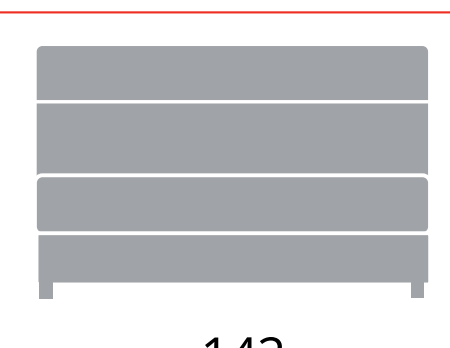

160x195

Cod. NGAN80SB

Poltrona senza braccioli
Fauteuil sans accoudoirs - Armchair without arms

80x195

Cod. NGAN120SB

Divano 2 posti senza braccioli
Canapé 2 places sans accoudoirs - Sofa 2 seats without arms