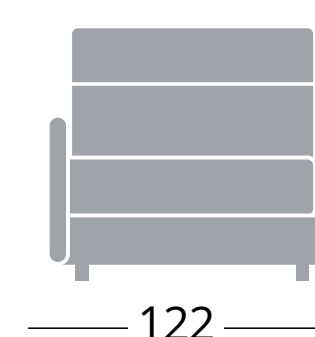

ANNIE 16

DIVANI LETTO - CANAPES LIT - SOFA BEDS

Letto utile
Lit utile
Useful bed

Cod. NGAN80

Poltrona - Fauteuil - Armchair

80x195

Cod. NGAN120

Divano 2 posti - Canapé 2 places - Sofa 2 seats

120x195

Cod. NGAN140

Divano 3 posti - Canapé 3 places - Sofa 3 seats

140x195

Cod. NGAN160

Divano 3 posti maxi - Canapé 3 places maxi - Sofa maxi 3 seats

160x195

Cod. NGAN80DX / NGAN80SX

Poltrona bracciolo destro/sinistro
Fauteuil accoudoir gauche/droit - Armchair left/right arm

80x195

Cod. NGAN120DX / NGAN120SX

Divano 2 posti bracciolo destro/sinistro
Canapé 2 places accoudoir gauche/droit - Sofa 2 seats left/right arm