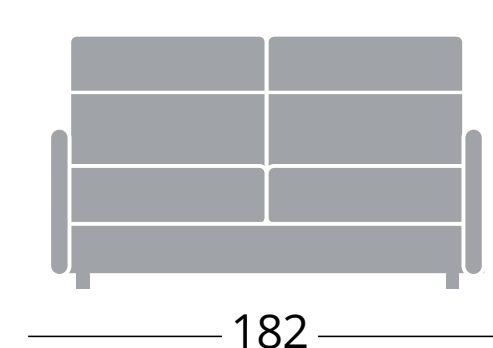

120x195

Cod. NGAN140

Divano 3 posti - Canapé 3 places - Sofa 3 seats

140x195

Cod. NGAN160

Divano 3 posti maxi - Canapé 3 places maxi - Sofa maxi 3 seats

160x195

Cod. NGAN80DX / NGAN80SX