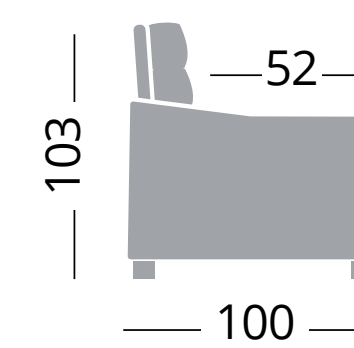

ANNIE 16

DIVANI LETTO - CANAPES LIT - SOFA BEDS

Letto utile
Lit utile
Useful bed

Cod. NGAN80

Poltrona - Fauteuil - Armchair

80x195

Cod. NGAN120

Divano 2 posti - Canapé 2 places - Sofa 2 seats

120x195

Cod. NGAN140

Divano 3 posti - Canapé 3 places - Sofa 3 seats

140x195

Cod. NGAN160

Divano 3 posti maxi - Canapé 3 places maxi - Sofa maxi 3 seats

160x195

Cod. NGAN80DX / NGAN80SX

Poltrona bracciolo destro/sinistro
Fauteuil accoudoir gauche/droit - Armchair left/right arm

80x195

Cod. NGAN120DX / NGAN120SX

Divano 2 posti bracciolo destro/sinistro
Canapé 2 places accoudoir gauche/droit - Sofa 2 seats left/right arm

120x195

Cod. NGAN140DX / NGAN140SX

Divano 3 posti bracciolo destro/sinistro
Canapé 3 places accoudoir gauche/droit - Sofa 3 seats left/right arm

140x195

Cod. NGAN160DX / NGAN160SX

Divano 3 posti maxi bracciolo destro/sinistro
Canapé 3 places maxi accoudoir gauche/droit - Sofa 3 seats maxi left/right arm