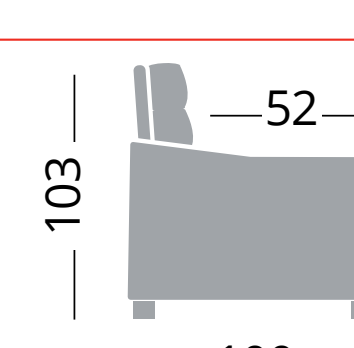

Poltrona bracciolo destro/sinistro
Fauteuil accoudoir gauche/droit - Armchair left/right arm

80x195

Cod. NGAN120DX / NGAN120SX

Divano 2 posti bracciolo destro/sinistro
Canapé 2 places accoudoir gauche/droit - Sofa 2 seats left/right arm

120x195

Cod. NGAN140DX / NGAN140SX

Divano 3 posti bracciolo destro/sinistro
Canapé 3 places accoudoir gauche/droit - Sofa 3 seats left/right arm

140x195

Cod. NGAN160DX / NGAN160SX

Divano 3 posti maxi bracciolo destro/sinistro
Canapé 3 places maxi accoudoir gauche/droit - Sofa 3 seats maxi left/right arm

160x195

Cod. NGAN80SB

Poltrona senza braccioli
Fauteuil sans accoudoirs - Armchair without arms

80x195

Cod. NGAN120SB

Divano 2 posti senza braccioli
Canapé 2 places sans accoudoirs - Sofa 2 seats without arms

120x195

Cod. NGAN140SB

Divano 3 posti senza braccioli
Canapé 3 places sans accoudoirs - Sofa 3 seats without arms

140x195

Cod. NGAN160SB

Divano 3 posti maxi senza braccioli
Canapé 3 places maxi sans accoudoirs - Sofa 3 seats maxi without arms