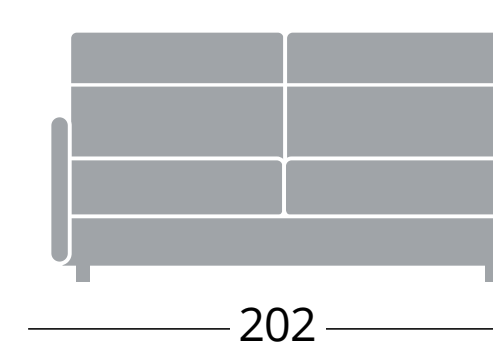

120x195

Cod. NGAN140

Divano 3 posti - Canapé 3 places - Sofa 3 seats

140x195

Cod. NGAN160

Divano 3 posti maxi - Canapé 3 places maxi - Sofa maxi 3 seats

160x195

Cod. NGAN80DX / NGAN80SX

Poltrona bracciolo destro/sinistro
Fauteuil accoudoir gauche/droit - Armchair left/right arm

80x195

Cod. NGAN120DX / NGAN120SX

Divano 2 posti bracciolo destro/sinistro
Canapé 2 places accoudoir gauche/droit - Sofa 2 seats left/right arm