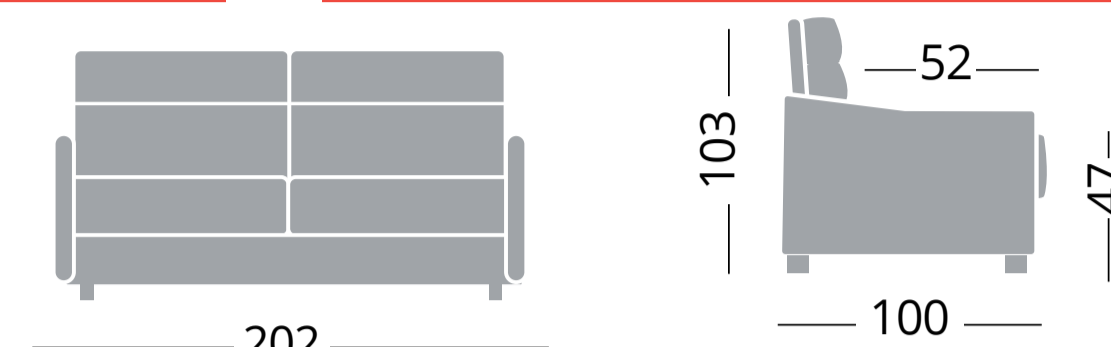

Cod. NGANPOLSX / Cod. NGANPOLDX
Poltrona bracciolo destro/sinistro
Fauteuil accoudoir gauche/droit - Armchair left/right arm