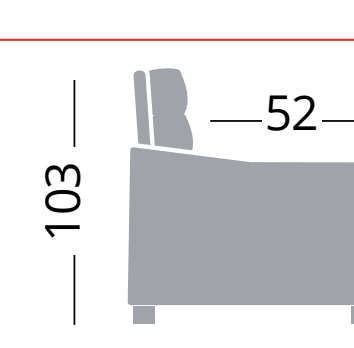

120x195

Cod. NGAN140

Divano 3 posti - Canapé 3 places - Sofa 3 seats

140x195

Cod. NGAN160

Divano 3 posti maxi - Canapé 3 places maxi - Sofa maxi 3 seats

160x195

Cod. NGAN80DX / NGAN80SX

Poltrona bracciolo destro/sinistro
Fauteuil accoudoir gauche/droit - Armchair left/right arm

80x195

Cod. NGAN120DX / NGAN120SX

Divano 2 posti bracciolo destro/sinistro
Canapé 2 places accoudoir gauche/droit - Sofa 2 seats left/right arm

120x195

Cod. NGAN140DX / NGAN140SX

Divano 3 posti bracciolo destro/sinistro
Canapé 3 places accoudoir gauche/droit - Sofa 3 seats left/right arm

140x195

Cod. NGAN160DX / NGAN160SX

Divano 3 posti maxi bracciolo destro/sinistro
Canapé 3 places maxi accoudoir gauche/droit - Sofa 3 seats maxi left/right arm