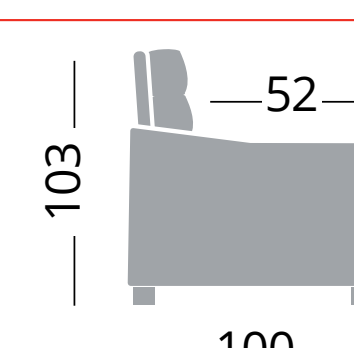

120x195

Cod. NGAN140

Divano 3 posti - Canapé 3 places - Sofa 3 seats

140x195

Cod. NGAN160

Divano 3 posti maxi - Canapé 3 places maxi - Sofa maxi 3 seats

160x195

Cod. NGAN80DX / NGAN80SX

Poltrona bracciolo destro/sinistro
Fauteuil accoudoir gauche/droit - Armchair left/right arm

80x195

Cod. NGAN120DX / NGAN120SX

Divano 2 posti bracciolo destro/sinistro
Canapé 2 places accoudoir gauche/droit - Sofa 2 seats left/right arm

120x195

Cod. NGAN140DX / NGAN140SX

Divano 3 posti bracciolo destro/sinistro
Canapé 3 places accoudoir gauche/droit - Sofa 3 seats left/right arm

140x195

Cod. NGAN160DX / NGAN160SX

Divano 3 posti maxi bracciolo destro/sinistro
Canapé 3 places maxi accoudoir gauche/droit - Sofa 3 seats maxi left/right arm