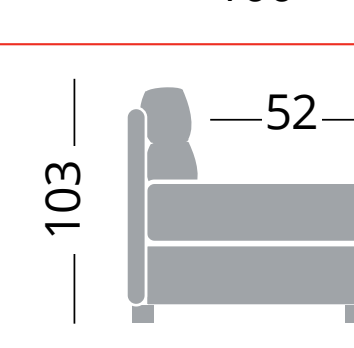

Poltrona bracciolo destro/sinistro
Fauteuil accoudoir gauche/droit - Armchair left/right arm

80x195

Cod. NGAN120DX / NGAN120SX

Divano 2 posti bracciolo destro/sinistro
Canapé 2 places accoudoir gauche/droit - Sofa 2 seats left/right arm

120x195

Cod. NGAN140DX / NGAN140SX

Divano 3 posti bracciolo destro/sinistro
Canapé 3 places accoudoir gauche/droit - Sofa 3 seats left/right arm

140x195

Cod. NGAN160DX / NGAN160SX

Divano 3 posti maxi bracciolo destro/sinistro
Canapé 3 places maxi accoudoir gauche/droit - Sofa 3 seats maxi left/right arm

160x195

Cod. NGAN80SB

Poltrona senza braccioli
Fauteuil sans accoudoirs - Armchair without arms

80x195

Cod. NGAN120SB

Divano 2 posti senza braccioli
Canapé 2 places sans accoudoirs - Sofa 2 seats without arms

120x195

Cod. NGAN140SB

Divano 3 posti senza braccioli
Canapé 3 places sans accoudoirs - Sofa 3 seats without arms

140x195

Cod. NGAN160SB

Divano 3 posti maxi senza braccioli
Canapé 3 places maxi sans accoudoirs - Sofa 3 seats maxi without arms