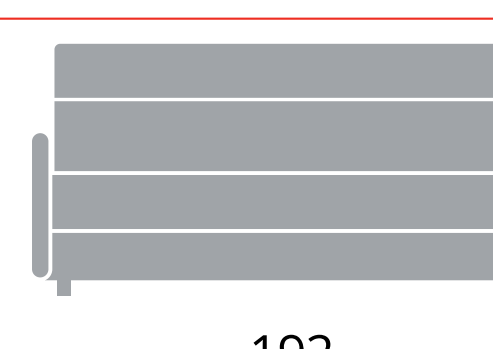

120x195

Cod. NGAN140DX / NGAN140SX

Divano 3 posti bracciolo destro/sinistro
Canapé 3 places accoudoir gauche/droit - Sofa 3 seats left/right arm

140x195

Cod. NGAN160DX / NGAN160SX

Divano 3 posti maxi bracciolo destro/sinistro
Canapé 3 places maxi accoudoir gauche/droit - Sofa 3 seats maxi left/right arm