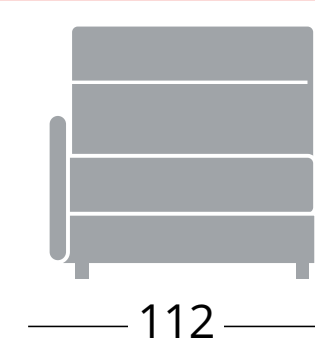

120x195

Cod. NGAN140

Divano 3 posti - Canapé 3 places - Sofa 3 seats

140x195

Cod. NGAN160

Divano 3 posti maxi - Canapé 3 places maxi - Sofa maxi 3 seats

160x195

Cod. NGAN80DX / NGAN80SX

Poltrona bracciolo destro/sinistro
Fauteuil accoudoir gauche/droit - Armchair left/right arm

80x195

Cod. NGAN120DX / NGAN120SX

Divano 2 posti bracciolo destro/sinistro
Canapé 2 places accoudoir gauche/droit - Sofa 2 seats left/right arm

120x195

Cod. NGAN140DX / NGAN140SX

Divano 3 posti bracciolo destro/sinistro
Canapé 3 places accoudoir gauche/droit - Sofa 3 seats left/right arm

140x195

Cod. NGAN160DX / NGAN160SX

Divano 3 posti maxi bracciolo destro/sinistro
Canapé 3 places maxi accoudoir gauche/droit - Sofa 3 seats maxi left/right arm