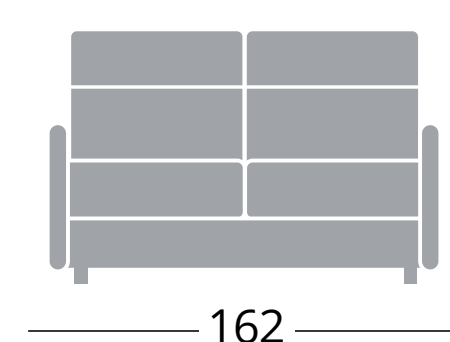

ANNIE 16

DIVANI LETTO - CANAPES LIT - SOFA BEDS

Letto utile
Lit utile
Useful bed

Cod. NGAN80

Poltrona - Fauteuil - Armchair

80x195

Cod. NGAN120

Divano 2 posti - Canapé 2 places - Sofa 2 seats

120x195

Cod. NGAN140

Divano 3 posti - Canapé 3 places - Sofa 3 seats

140x195

Cod. NGAN160

Divano 3 posti maxi - Canapé 3 places maxi - Sofa maxi 3 seats

160x195

Cod. NGAN80DX / NGAN80SX

Poltrona bracciolo destro/sinistro
Fauteuil accoudoir gauche/droit - Armchair left/right arm

80x195

Cod. NGAN120DX / NGAN120SX

Divano 2 posti bracciolo destro/sinistro
Canapé 2 places accoudoir gauche/droit - Sofa 2 seats left/right arm