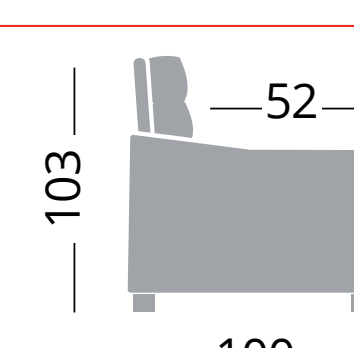

120x195

Cod. NGAN140

Divano 3 posti - Canapé 3 places - Sofa 3 seats

140x195

Cod. NGAN160

Divano 3 posti maxi - Canapé 3 places maxi - Sofa maxi 3 seats

160x195

Cod. NGAN80DX / NGAN80SX

Poltrona bracciolo destro/sinistro
Fauteuil accoudoir gauche/droit - Armchair left/right arm

80x195

Cod. NGAN120DX / NGAN120SX

Divano 2 posti bracciolo destro/sinistro
Canapé 2 places accoudoir gauche/droit - Sofa 2 seats left/right arm

120x195

Cod. NGAN140DX / NGAN140SX

Divano 3 posti bracciolo destro/sinistro
Canapé 3 places accoudoir gauche/droit - Sofa 3 seats left/right arm

140x195

Cod. NGAN160DX / NGAN160SX

Divano 3 posti maxi bracciolo destro/sinistro
Canapé 3 places maxi accoudoir gauche/droit - Sofa 3 seats maxi left/right arm