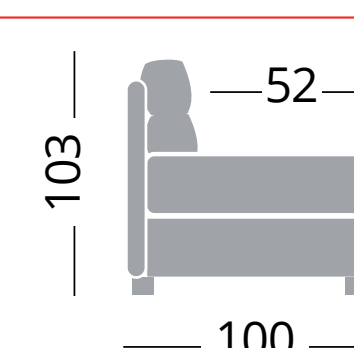

Poltrona bracciolo destro/sinistro
Fauteuil accoudoir gauche/droit - Armchair left/right arm

80x195

Cod. NGAN120DX / NGAN120SX

Divano 2 posti bracciolo destro/sinistro
Canapé 2 places accoudoir gauche/droit - Sofa 2 seats left/right arm

120x195

Cod. NGAN140DX / NGAN140SX

Divano 3 posti bracciolo destro/sinistro
Canapé 3 places accoudoir gauche/droit - Sofa 3 seats left/right arm

140x195

Cod. NGAN160DX / NGAN160SX

Divano 3 posti maxi bracciolo destro/sinistro
Canapé 3 places maxi accoudoir gauche/droit - Sofa 3 seats maxi left/right arm

160x195

Cod. NGAN80SB

Poltrona senza braccioli
Fauteuil sans accoudoirs - Armchair without arms

80x195

Cod. NGAN120SB

Divano 2 posti senza braccioli
Canapé 2 places sans accoudoirs - Sofa 2 seats without arms