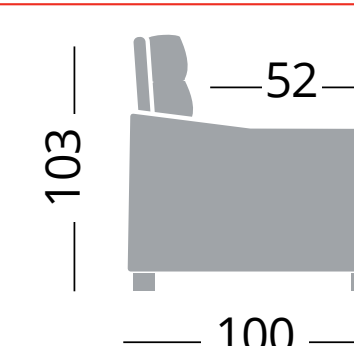

120x195

Cod. NGAN140

Divano 3 posti - Canapé 3 places - Sofa 3 seats

140x195

Cod. NGAN160

Divano 3 posti maxi - Canapé 3 places maxi - Sofa maxi 3 seats

160x195

Cod. NGAN80DX / NGAN80SX

Poltrona bracciolo destro/sinistro
Fauteuil accoudoir gauche/droit - Armchair left/right arm

80x195

Cod. NGAN120DX / NGAN120SX

Divano 2 posti bracciolo destro/sinistro
Canapé 2 places accoudoir gauche/droit - Sofa 2 seats left/right arm

120x195

Cod. NGAN140DX / NGAN140SX

Divano 3 posti bracciolo destro/sinistro
Canapé 3 places accoudoir gauche/droit - Sofa 3 seats left/right arm

140x195

Cod. NGAN160DX / NGAN160SX

Divano 3 posti maxi bracciolo destro/sinistro
Canapé 3 places maxi accoudoir gauche/droit - Sofa 3 seats maxi left/right arm