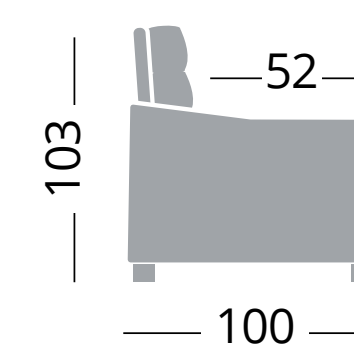

ANNIE 16

DIVANI LETTO - CANAPES LIT - SOFA BEDS

Letto utile
Lit utile
Useful bed

Cod. NGAN80

Poltrona - Fauteuil - Armchair

80x195

Cod. NGAN120

Divano 2 posti - Canapé 2 places - Sofa 2 seats

120x195

Cod. NGAN140

Divano 3 posti - Canapé 3 places - Sofa 3 seats

140x195

Cod. NGAN160

Divano 3 posti maxi - Canapé 3 places maxi - Sofa maxi 3 seats

160x195

Cod. NGAN80DX / NGAN80SX

Poltrona bracciolo destro/sinistro
Fauteuil accoudoir gauche/droit - Armchair left/right arm

80x195

Cod. NGAN120DX / NGAN120SX

Divano 2 posti bracciolo destro/sinistro
Canapé 2 places accoudoir gauche/droit - Sofa 2 seats left/right arm

120x195

Cod. NGAN140DX / NGAN140SX

Divano 3 posti bracciolo destro/sinistro
Canapé 3 places accoudoir gauche/droit - Sofa 3 seats left/right arm

140x195

Cod. NGAN160DX / NGAN160SX

Divano 3 posti maxi bracciolo destro/sinistro
Canapé 3 places maxi accoudoir gauche/droit - Sofa 3 seats maxi left/right arm