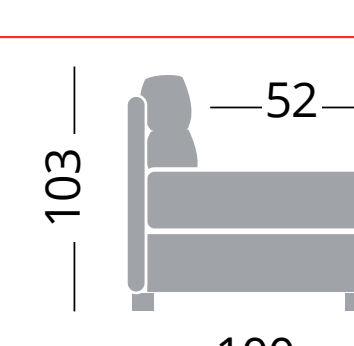

120x195

Cod. NGAN140DX / NGAN140SX

Divano 3 posti bracciolo destro/sinistro
Canapé 3 places accoudoir gauche/droit - Sofa 3 seats left/right arm

140x195

Cod. NGAN160DX / NGAN160SX

Divano 3 posti maxi bracciolo destro/sinistro
Canapé 3 places maxi accoudoir gauche/droit - Sofa 3 seats maxi left/right arm

160x195

Cod. NGAN80SB

Poltrona senza braccioli
Fauteuil sans accoudoirs - Armchair without arms

80x195

Cod. NGAN120SB

Divano 2 posti senza braccioli
Canapé 2 places sans accoudoirs - Sofa 2 seats without arms

120x195

Cod. NGAN140SB

Divano 3 posti senza braccioli
Canapé 3 places sans accoudoirs - Sofa 3 seats without arms

140x195

Cod. NGAN160SB

Divano 3 posti maxi senza braccioli
Canapé 3 places maxi sans accoudoirs - Sofa 3 seats maxi without arms