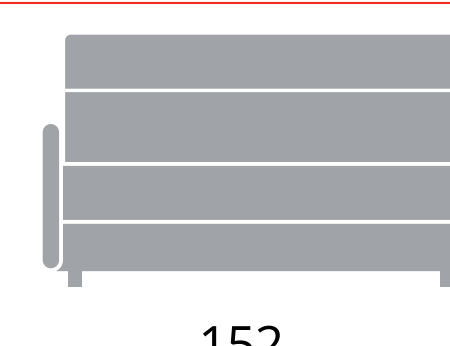

120x195

Cod. NGAN140

Divano 3 posti - Canapé 3 places - Sofa 3 seats

140x195

Cod. NGAN160

Divano 3 posti maxi - Canapé 3 places maxi - Sofa maxi 3 seats

160x195

Cod. NGAN80DX / NGAN80SX

Poltrona bracciolo destro/sinistro
Fauteuil accoudoir gauche/droit - Armchair left/right arm

80x195

Cod. NGAN120DX / NGAN120SX

Divano 2 posti bracciolo destro/sinistro
Canapé 2 places accoudoir gauche/droit - Sofa 2 seats left/right arm