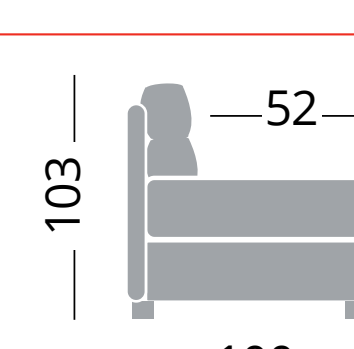

Poltrona bracciolo destro/sinistro
Fauteuil accoudoir gauche/droit - Armchair left/right arm

80x195

Cod. NGAN120DX / NGAN120SX

Divano 2 posti bracciolo destro/sinistro
Canapé 2 places accoudoir gauche/droit - Sofa 2 seats left/right arm

120x195

Cod. NGAN140DX / NGAN140SX

Divano 3 posti bracciolo destro/sinistro
Canapé 3 places accoudoir gauche/droit - Sofa 3 seats left/right arm

140x195

Cod. NGAN160DX / NGAN160SX

Divano 3 posti maxi bracciolo destro/sinistro
Canapé 3 places maxi accoudoir gauche/droit - Sofa 3 seats maxi left/right arm

160x195

Cod. NGAN80SB

Poltrona senza braccioli
Fauteuil sans accoudoirs - Armchair without arms

80x195

Cod. NGAN120SB

Divano 2 posti senza braccioli
Canapé 2 places sans accoudoirs - Sofa 2 seats without arms

120x195

Cod. NGAN140SB

Divano 3 posti senza braccioli
Canapé 3 places sans accoudoirs - Sofa 3 seats without arms

140x195

Cod. NGAN160SB

Divano 3 posti maxi senza braccioli
Canapé 3 places maxi sans accoudoirs - Sofa 3 seats maxi without arms