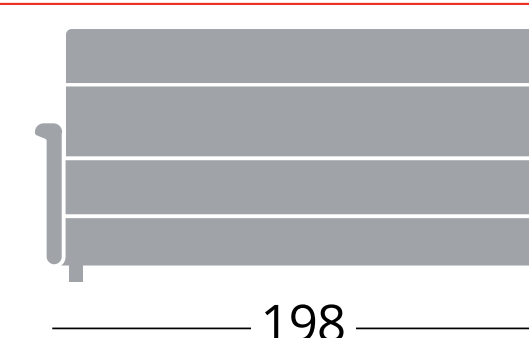

Cod. NGCH160DX / NGCH160SX

Divano 3 posti maxi bracciolo destro/sinistro
Canapé 3 places maxi accoudoir gauche/droit - Sofa 3 seats maxi left/right arm