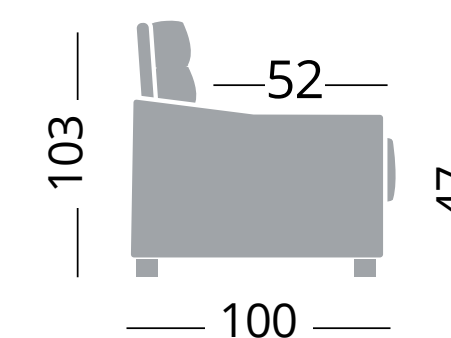

## Cod. NGCH80DX / NGCH80SX

Poltrona bracciolo destro/sinistro  
Fauteuil accoudoir gauche/droit - Armchair left/right arm

80x195

## Cod. NGCH120DX / NGCH120SX

Divano 2 posti bracciolo destro/sinistro  
Canapé 2 places accoudoir gauche/droit - Sofa 2 seats left/right arm

120x195

## Cod. NGCH140DX / NGCH140SX

Divano 3 posti bracciolo destro/sinistro  
Canapé 3 places accoudoir gauche/droit - Sofa 3 seats left/right arm

140x195