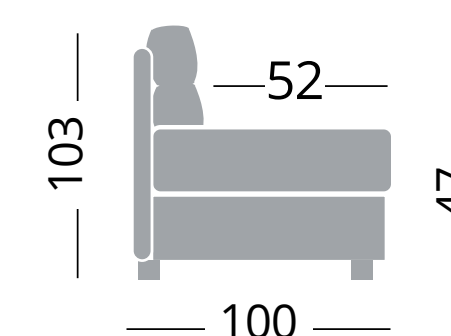

Cod. NGCH140SB

Divano 3 posti senza braccioli
Canapé 3 places sans accoudoirs - Sofa 3 seats without arms