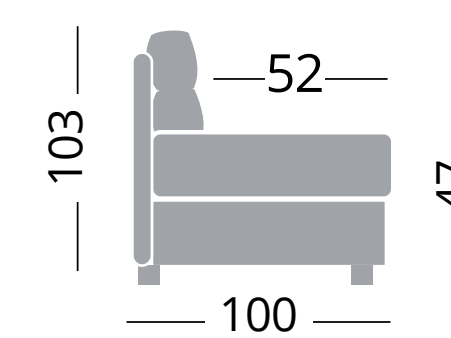

## Cod. NGCH140DX / NGCH140SX

Divano 3 posti bracciolo destro/sinistro  
Canapé 3 places accoudoir gauche/droit - Sofa 3 seats left/right arm

140x195

## Cod. NGCH160DX / NGCH160SX

Divano 3 posti maxi bracciolo destro/sinistro  
Canapé 3 places maxi accoudoir gauche/droit - Sofa 3 seats maxi left/right arm

160x195

## Cod. NGCH80SB

Poltrona senza braccioli  
Fauteuil sans accoudoirs - Armchair without arms

80x195