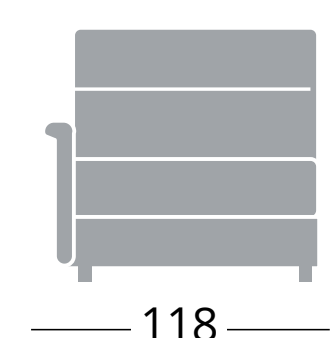

## Cod. NGCH160

Divano 3 posti maxi - Canapé 3 places maxi - Sofa maxi 3 seats

160x195

## Cod. NGCH80DX / NGCH80SX

Poltrona bracciolo destro/sinistro  
Fauteuil accoudoir gauche/droit - Armchair left/right arm

80x195