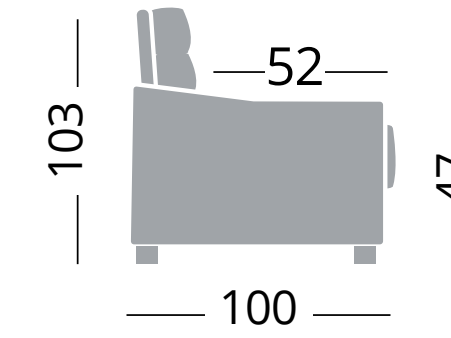

## Cod. NGCH160

Divano 3 posti maxi - Canapé 3 places maxi - Sofa maxi 3 seats

160x195

## Cod. NGCH80DX / NGCH80SX

Poltrona bracciolo destro/sinistro  
Fauteuil accoudoir gauche/droit - Armchair left/right arm

80x195