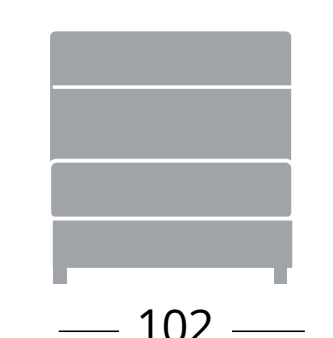

Cod. NGCH80SB

Poltrona senza braccioli
Fauteuil sans accoudoirs - Armchair without arms