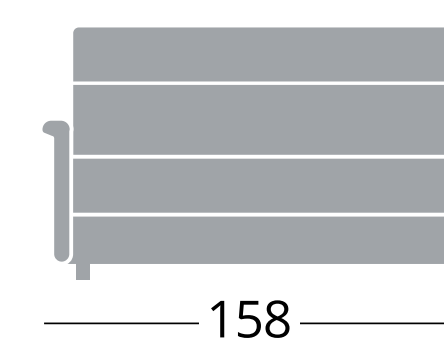

120x195

Cod. NGCH140DX / NGCH140SX

Divano 3 posti bracciolo destro/sinistro
Canapé 3 places accoudoir gauche/droit - Sofa 3 seats left/right arm