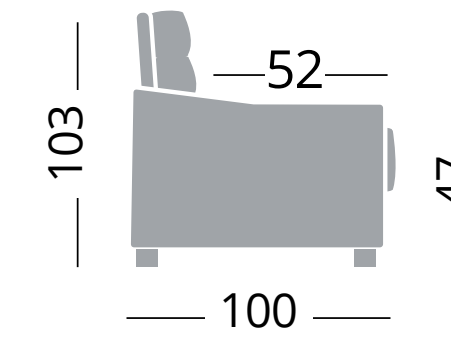

## Cod. NGCH80DX / NGCH80SX

Poltrona bracciolo destro/sinistro  
Fauteuil accoudoir gauche/droit - Armchair left/right arm

80x195

## Cod. NGCH120DX / NGCH120SX

Divano 2 posti bracciolo destro/sinistro  
Canapé 2 places accoudoir gauche/droit - Sofa 2 seats left/right arm

120x195