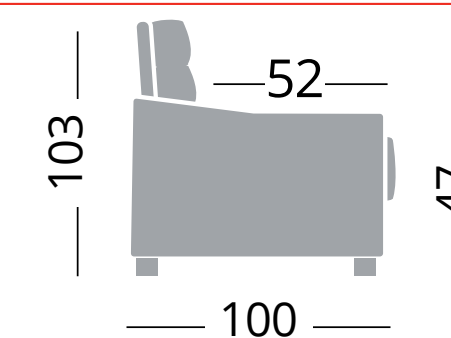

## Cod. NGCH120DX / NGCH120SX

Divano 2 posti bracciolo destro/sinistro  
Canapé 2 places accoudoir gauche/droit - Sofa 2 seats left/right arm

120x195

## Cod. NGCH140DX / NGCH140SX

Divano 3 posti bracciolo destro/sinistro  
Canapé 3 places accoudoir gauche/droit - Sofa 3 seats left/right arm

140x195

## Cod. NGCH160DX / NGCH160SX

Divano 3 posti maxi bracciolo destro/sinistro  
Canapé 3 places maxi accoudoir gauche/droit - Sofa 3 seats maxi left/right arm

160x195