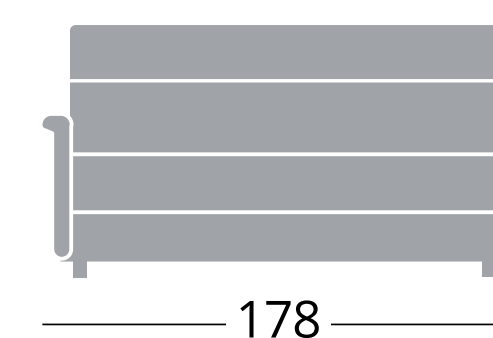

CHRISTINE 16 **DIVANI LETTO - CANAPES LIT - SOFA BEDS**

Letto utile
Lit utile
Useful bed

Cod. NGCH80

Poltrona - Fauteuil - Armchair

80x195

Cod. NGCH120

Divano 2 posti - Canapé 2 places - Sofa 2 seats

120x195

Cod. NGCH140

Divano 3 posti - Canapé 3 places - Sofa 3 seats

140x195

Cod. NGCH160

Divano 3 posti maxi - Canapé 3 places maxi - Sofa maxi 3 seats

160x195

Cod. NGCH80DX / NGCH80SX

Poltrona bracciolo destro/sinistro
Fauteuil accoudoir gauche/droit - Armchair left/right arm

80x195

Cod. NGCH120DX / NGCH120SX

Divano 2 posti bracciolo destro/sinistro
Canapé 2 places accoudoir gauche/droit - Sofa 2 seats left/right arm

120x195

Cod. NGCH140DX / NGCH140SX

Divano 3 posti bracciolo destro/sinistro
Canapé 3 places accoudoir gauche/droit - Sofa 3 seats left/right arm

140x195

Cod. NGCH160DX / NGCH160SX

Divano 3 posti maxi bracciolo destro/sinistro
Canapé 3 places maxi accoudoir gauche/droit - Sofa 3 seats maxi left/right arm

160x195

Cod. NGCH80SB

Poltrona senza braccioli
Fauteuil sans accoudoirs - Armchair without arms

80x195

Cod. NGCH120SB

Divano 2 posti senza braccioli
Canapé 2 places sans accoudoirs - Sofa 2 seats without arms

120x195

Cod. NGCH140SB

Divano 3 posti senza braccioli
Canapé 3 places sans accoudoirs - Sofa 3 seats without arms

140x195

Cod. NGCH160SB

Divano 3 posti maxi senza braccioli
Canapé 3 places maxi sans accoudoirs - Sofa 3 seats maxi without arms

160x195