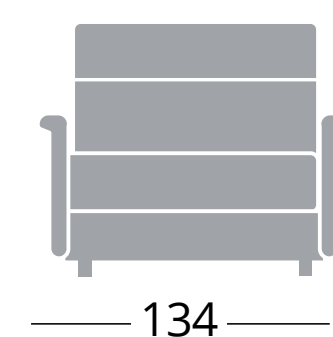

CHRISTINE 16 **DIVANI LETTO - CANAPES LIT - SOFA BEDS**

Letto utile
Lit utile
Useful bed

Cod. NGCH80

Poltrona - Fauteuil - Armchair