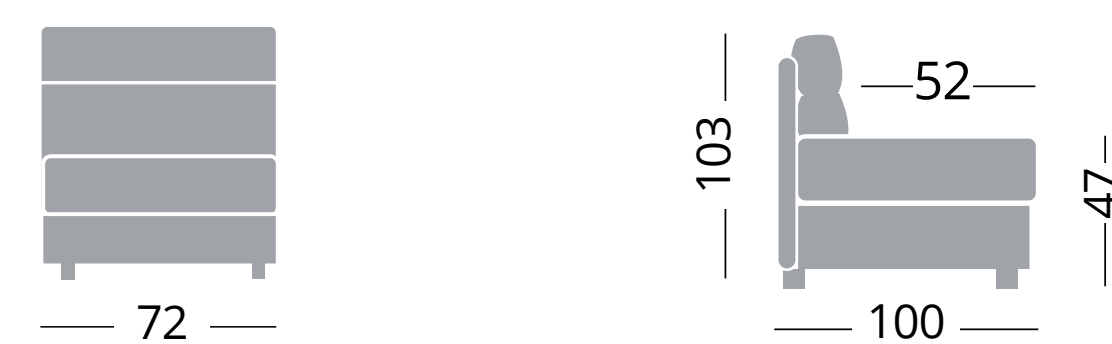

**Cod. NGCH2PSX / Cod. NGCH2PDX**  
Divano 2 posti bracciolo destro/sinistro  
Canapé 2 places accoudoir gauche/droit - Sofa 2 seats left/right arm

**Cod. NGCH3PSX / Cod. NGCH3PDX**  
Divano 3 posti bracciolo destro/sinistro  
Canapé 3 places accoudoir gauche/droit - Sofa 3 seats left/right arm

**Cod. NGCH3PMSX / Cod. NGCH3PMDX**  
Divano 3 posti maxi bracciolo destro/sinistro  
Canapé 3 places maxi accoudoir gauche/droit - Sofa 3 seats maxi left/right arm

**Cod. NGCHPOLSB**  
Poltrona senza braccioli  
Fauteuil sans accoudoirs - Armchair without arms