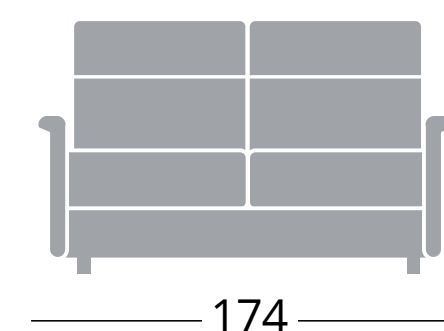

## Cod. NGCH80

Poltrona - Fauteuil - Armchair

80x195

## Cod. NGCH120

Divano 2 posti - Canapé 2 places - Sofa 2 seats

120x195