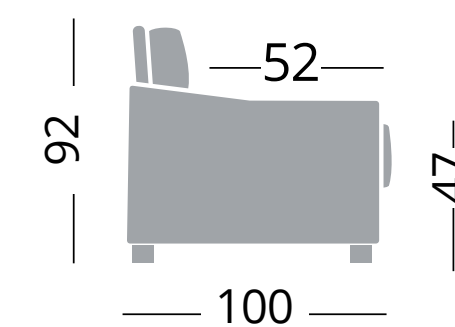

JACQUELINE 16 **DIVANI FISSI - CANAPES FIXES - SOFAS**

Cod. NGJAPOL

Poltrona - Fauteuil - Armchair