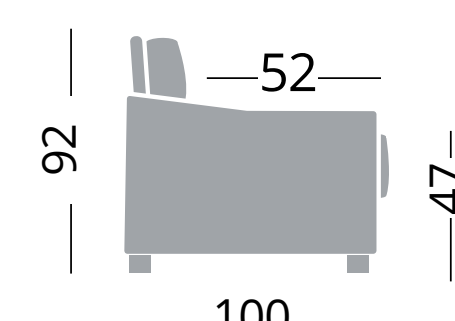

## Cod. NGJA140DX / NGJA140SX

Divano 3 posti bracciolo destro/sinistro  
Canapé 3 places accoudoir gauche/droit - Sofa 3 seats left/right arm

140x195

## Cod. NGJA160DX / NGJA160SX

Divano 3 posti maxi bracciolo destro/sinistro  
Canapé 3 places maxi accoudoir gauche/droit - Sofa 3 seats maxi left/right arm

160x195