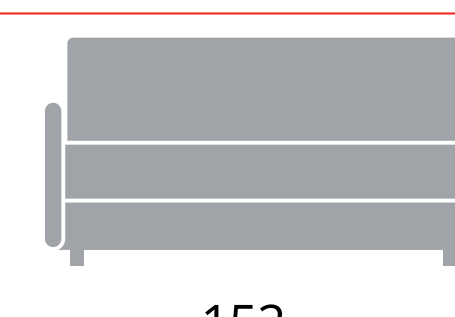

Cod. NGJA2PSX / Cod. NGJA2PDX

Divano 2 posti bracciolo destro/sinistro
Canapé 2 places accoudoir gauche/droit - Sofa 2 seats left/right arm