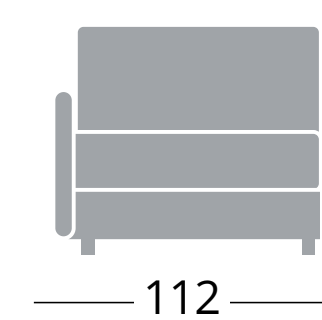

## Cod. NGJA160

Divano 3 posti maxi - Canapé 3 places maxi - Sofa maxi 3 seats

160x195

## Cod. NGJA80DX / NGJA80SX

Poltrona bracciolo destro/sinistro  
Fauteuil accoudoir gauche/droit - Armchair left/right arm

80x195