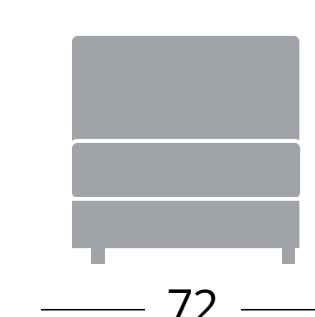

Cod. NGJAPOLSB

Poltrona senza braccioli
Fauteuil sans accoudoirs - Armchair without arms