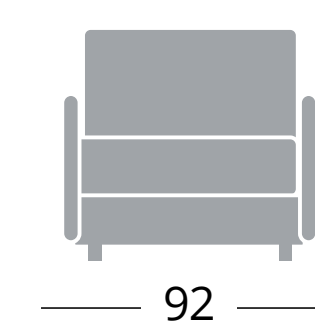

JACQUELINE 16 **DIVANI FISSI - CANAPES FIXES - SOFAS**

Cod. NGJAPOL

Poltrona - Fauteuil - Armchair