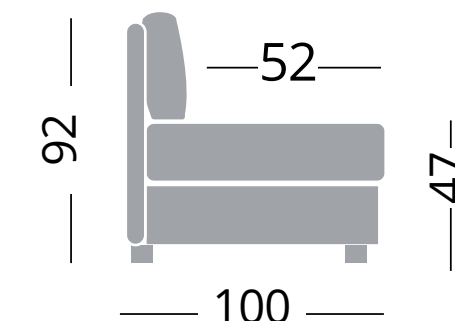

## Cod. NGJA160DX / NGJA160SX

Divano 3 posti maxi bracciolo destro/sinistro  
Canapé 3 places maxi accoudoir gauche/droit - Sofa 3 seats maxi left/right arm

160x195

## Cod. NGJA80SB

Poltrona senza braccioli  
Fauteuil sans accoudoirs - Armchair without arms

80x195