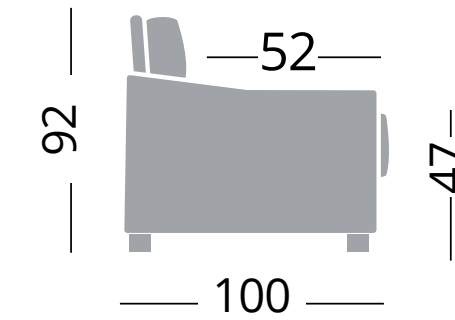

## Cod. NGJA160

Divano 3 posti maxi - Canapé 3 places maxi - Sofa maxi 3 seats

160x195

## Cod. NGJA80DX / NGJA80SX

Poltrona bracciolo destro/sinistro  
Fauteuil accoudoir gauche/droit - Armchair left/right arm

80x195