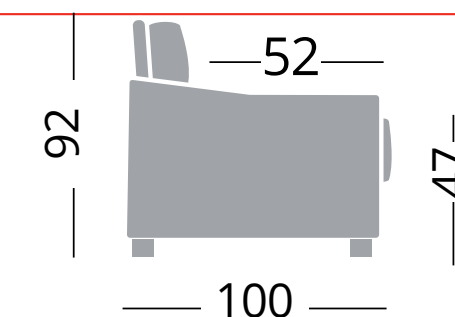

Cod. NGJA3PMSX / Cod. NGJA3PMDX

Divano 3 posti maxi bracciolo destro/sinistro
Canapé 3 places maxi accoudoir gauche/droit - Sofa 3 seats maxi left/right arm