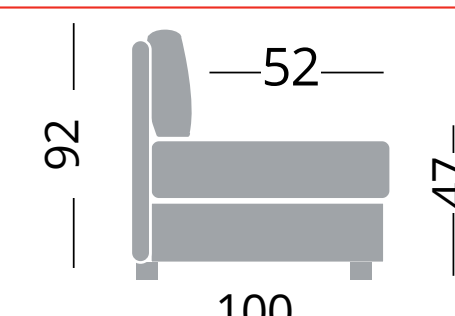

Cod. NGJA3PMSB

Divano 3 posti maxi senza braccioli
Canapé 3 places maxi sans accoudoirs - Sofa 3 seats maxi without arms