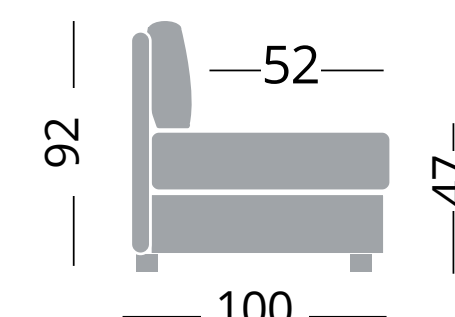

Cod. NGJA2PSB

Divano 2 posti senza braccioli
Canapé 2 places sans accoudoirs - Sofa 2 seats without arms