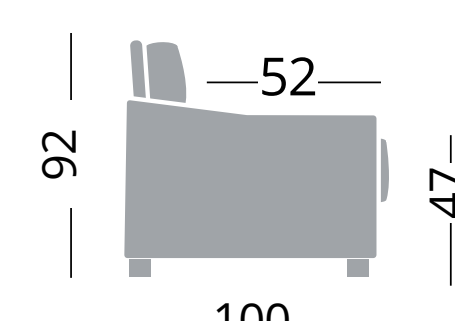

## Cod. NGJA80DX / NGJA80SX

Poltrona bracciolo destro/sinistro  
Fauteuil accoudoir gauche/droit - Armchair left/right arm

80x195

## Cod. NGJA120DX / NGJA120SX

Divano 2 posti bracciolo destro/sinistro  
Canapé 2 places accoudoir gauche/droit - Sofa 2 seats left/right arm

120x195