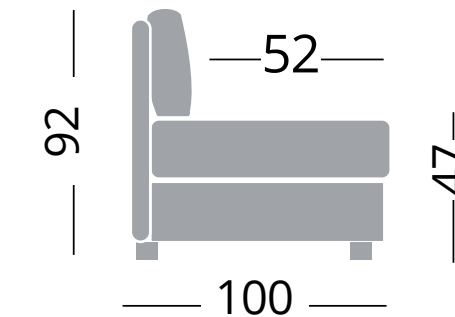

Cod. NGJAPOLSB

Poltrona senza braccioli
Fauteuil sans accoudoirs - Armchair without arms