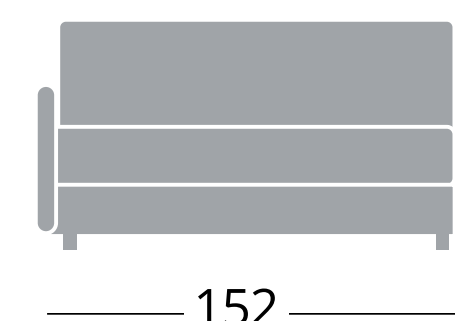

120x195

Cod. NGJA140DX / NGJA140SX

Divano 3 posti bracciolo destro/sinistro
Canapé 3 places accoudoir gauche/droit - Sofa 3 seats left/right arm