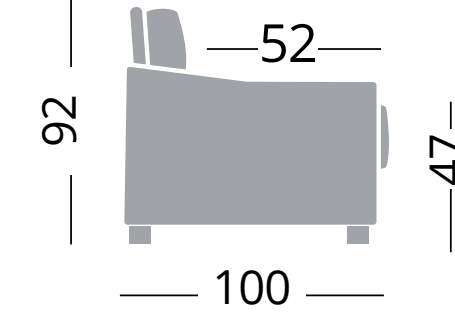

## Cod. NGJA80DX / NGJA80SX

Poltrona bracciolo destro/sinistro  
Fauteuil accoudoir gauche/droit - Armchair left/right arm

80x195

## Cod. NGJA120DX / NGJA120SX

Divano 2 posti bracciolo destro/sinistro  
Canapé 2 places accoudoir gauche/droit - Sofa 2 seats left/right arm

120x195

## Cod. NGJA140DX / NGJA140SX

Divano 3 posti bracciolo destro/sinistro  
Canapé 3 places accoudoir gauche/droit - Sofa 3 seats left/right arm

140x195