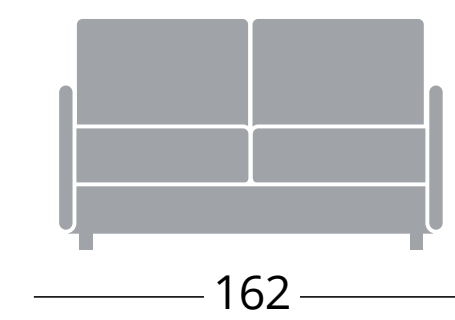

## Cod. NGJA80

Poltrona - Fauteuil - Armchair

80x195

## Cod. NGJA120

Divano 2 posti - Canapé 2 places - Sofa 2 seats

120x195