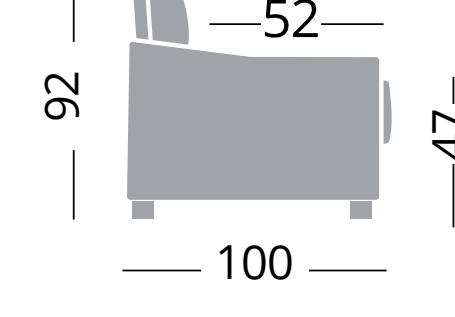

Cod. NGJA3PSX / Cod. NGJA3PDX

Divano 3 posti bracciolo destro/sinistro
Canapé 3 places accoudoir gauche/droit - Sofa 3 seats left/right arm