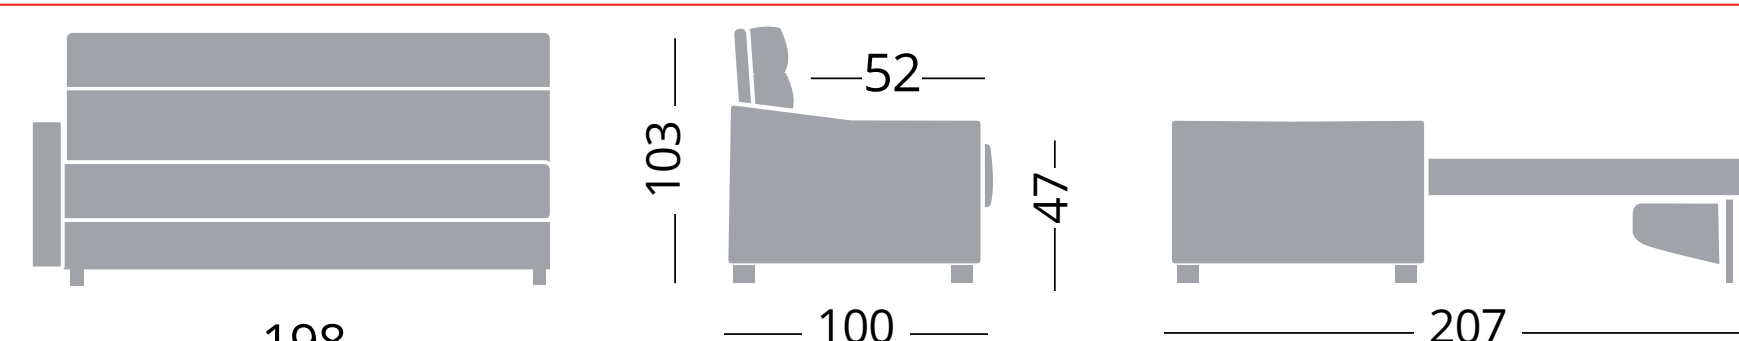

MELODIE16 **DIVANI LETTO - CANAPES LIT - SOFA BEDS**

Letto utile
Lit utile
Useful bed

Cod. NGME80

Poltrona - Fauteuil - Armchair

80x195

Cod. NGME120

Divano 2 posti - Canapé 2 places - Sofa 2 seats

120x195

Cod. NGME140

Divano 3 posti - Canapé 3 places - Sofa 3 seats

140x195

Cod. NGME160

Divano 3 posti maxi - Canapé 3 places maxi - Sofa maxi 3 seats

160x195

Cod. NGME80DX / NGME80SX

Poltrona bracciolo destro/sinistro
Fauteuil accoudoir gauche/droit - Armchair left/right arm

80x195

Cod. NGME120DX / NGME120SX

Divano 2 posti bracciolo destro/sinistro
Canapé 2 places accoudoir gauche/droit - Sofa 2 seats left/right arm

120x195

Cod. NGME140DX / NGME140SX

Divano 3 posti bracciolo destro/sinistro
Canapé 3 places accoudoir gauche/droit - Sofa 3 seats left/right arm

140x195

Cod. NGME160DX / NGME160SX

Divano 3 posti maxi bracciolo destro/sinistro
Canapé 3 places maxi accoudoir gauche/droit - Sofa 3 seats maxi left/right arm

160x195

Cod. NGME80SB

Poltrona senza braccioli
Fauteuil sans accoudoirs - Armchair without arms

80x195

Cod. NGME120SB

Divano 2 posti senza braccioli
Canapé 2 places sans accoudoirs - Sofa 2 seats without arms

120x195

Cod. NGME140SB

Divano 3 posti senza braccioli
Canapé 3 places sans accoudoirs - Sofa 3 seats without arms

140x195

Cod. NGME160SB

Divano 3 posti maxi senza braccioli
Canapé 3 places maxi sans accoudoirs - Sofa 3 seats maxi without arms

160x195