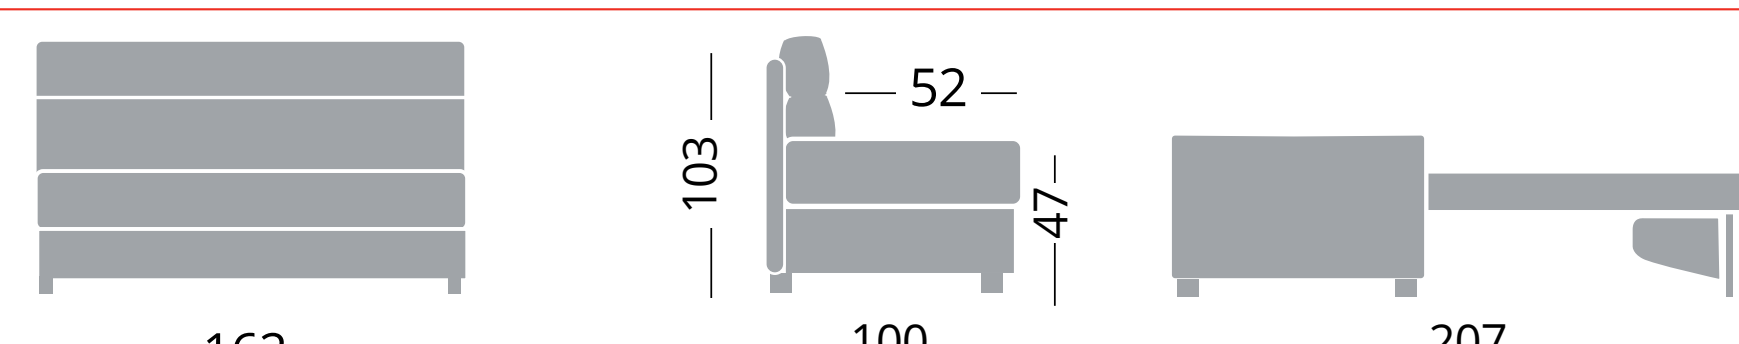

80x195

Cod. NGME120SB

Divano 2 posti senza braccioli
Canapé 2 places sans accoudoirs - Sofa 2 seats without arms

120x195

Cod. NGME140SB

Divano 3 posti senza braccioli
Canapé 3 places sans accoudoirs - Sofa 3 seats without arms