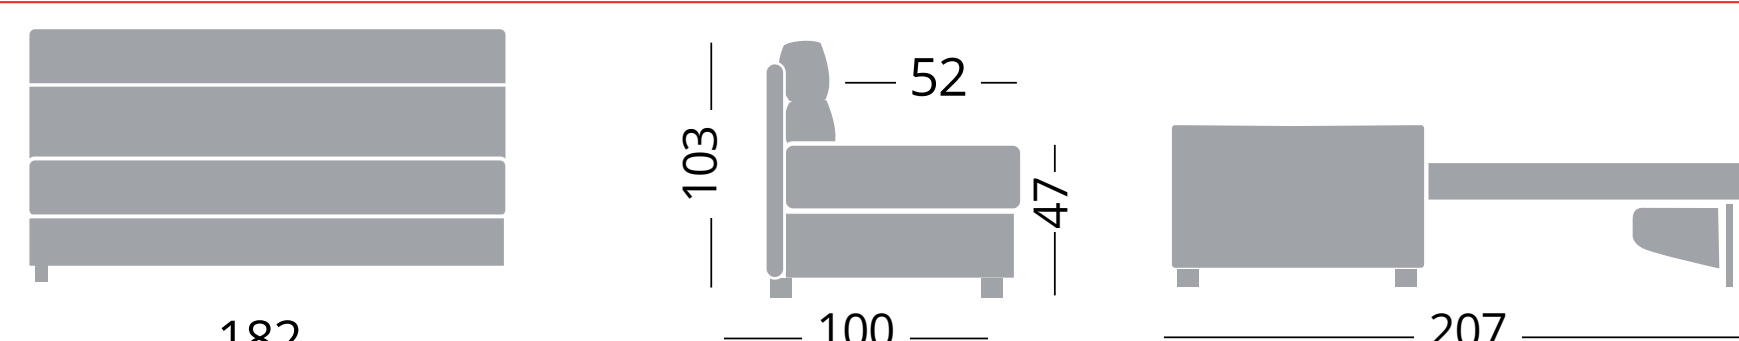

Cod. NGME160SB

Divano 3 posti maxi senza braccioli
Canapé 3 places maxi sans accoudoirs - Sofa 3 seats maxi without arms