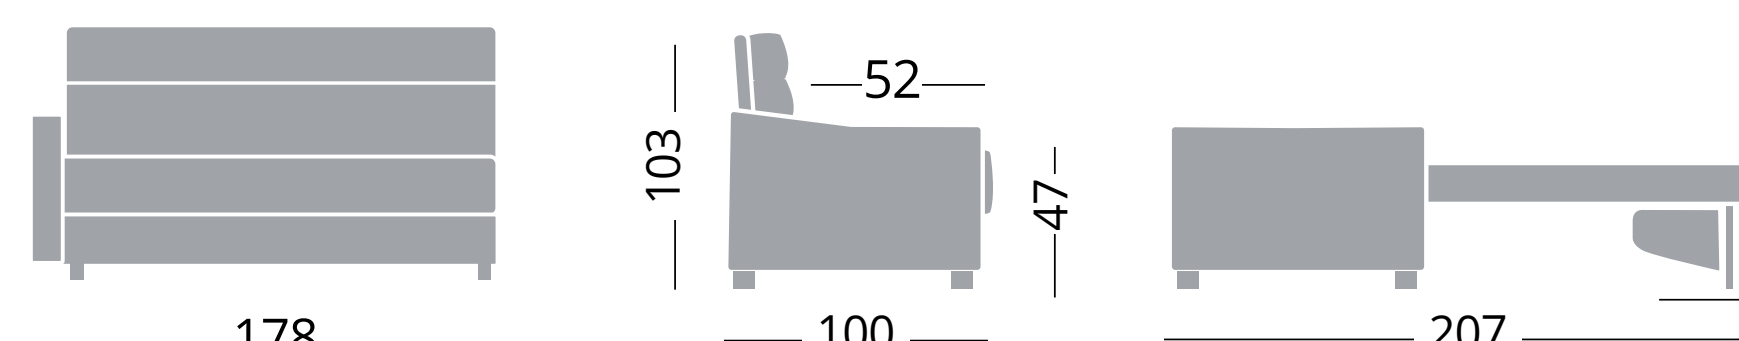

80x195

Cod. NGME120DX / NGME120SX

Divano 2 posti bracciolo destro/sinistro
Canapé 2 places accoudoir gauche/droit - Sofa 2 seats left/right arm

120x195

Cod. NGME140DX / NGME140SX

Divano 3 posti bracciolo destro/sinistro
Canapé 3 places accoudoir gauche/droit - Sofa 3 seats left/right arm