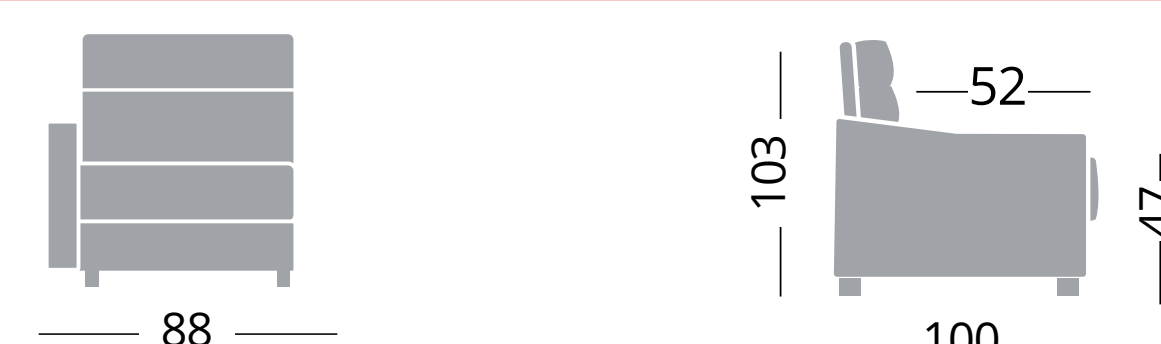

Cod. NGME2P
Divano 2 posti - Canapé 2 places - Sofa 2 seats

Cod. NGME3P
Divano 3 posti - Canapé 3 places - Sofa 3 seats

Cod. NGME3PM
Divano 3 posti maxi - Canapé 3 places maxi - Sofa maxi 3 seats

Cod. NGMEPOLSX / Cod. NGMEPOLDX
Poltrona bracciolo destro/sinistro
Fauteuil accoudoir gauche/droit - Armchair left/right arm