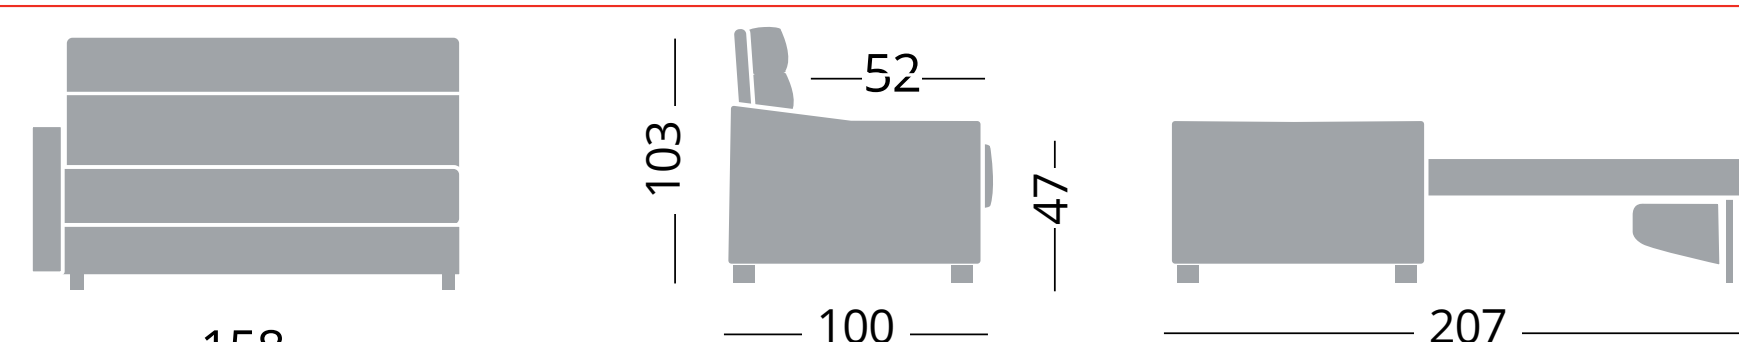

Cod. NGME140

Divano 3 posti - Canapé 3 places - Sofa 3 seats

140x195

Cod. NGME160

Divano 3 posti maxi - Canapé 3 places maxi - Sofa maxi 3 seats

160x195

Cod. NGME80DX / NGME80SX

Poltrona bracciolo destro/sinistro
Fauteuil accoudoir gauche/droit - Armchair left/right arm

80x195

Cod. NGME120DX / NGME120SX

Divano 2 posti bracciolo destro/sinistro
Canapé 2 places accoudoir gauche/droit - Sofa 2 seats left/right arm

120x195

Cod. NGME140DX / NGME140SX

Divano 3 posti bracciolo destro/sinistro
Canapé 3 places accoudoir gauche/droit - Sofa 3 seats left/right arm