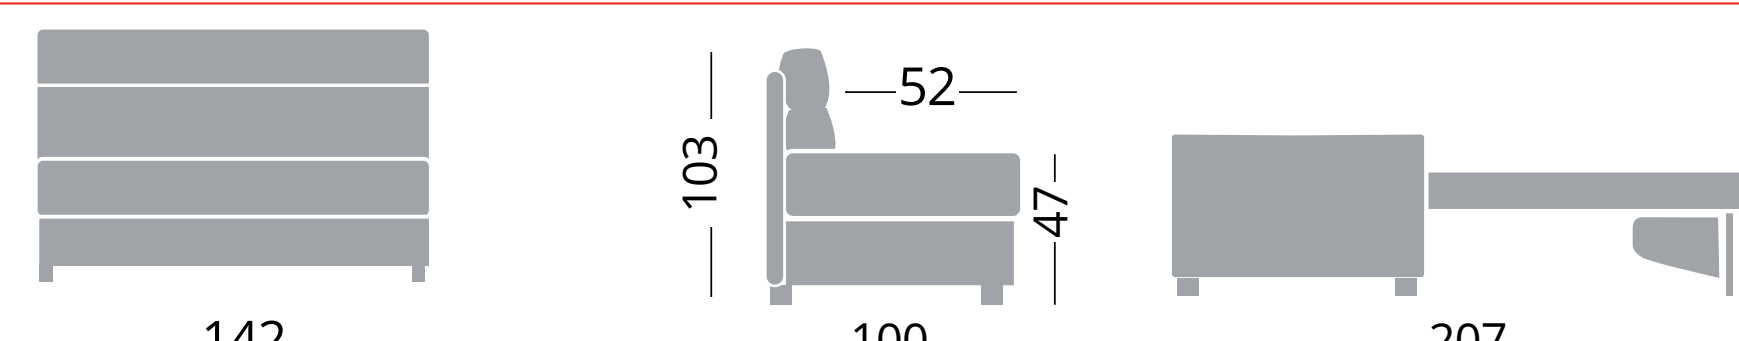

80x195

Cod. NGME120SB

Divano 2 posti senza braccioli
Canapé 2 places sans accoudoirs - Sofa 2 seats without arms

120x195

Cod. NGME140SB

Divano 3 posti senza braccioli
Canapé 3 places sans accoudoirs - Sofa 3 seats without arms