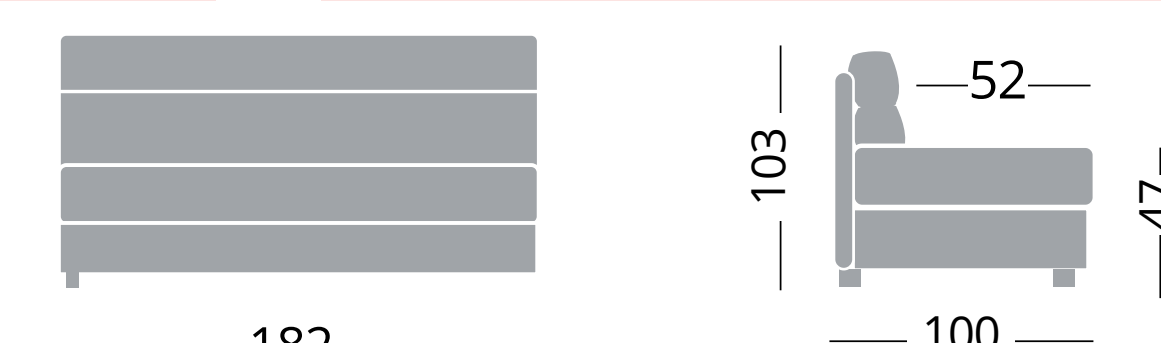

Cod. NGMECHL02
Chaise longue 2 braccioli
Chaise longue 2 accoudoirs - Chaise longue 2 arms