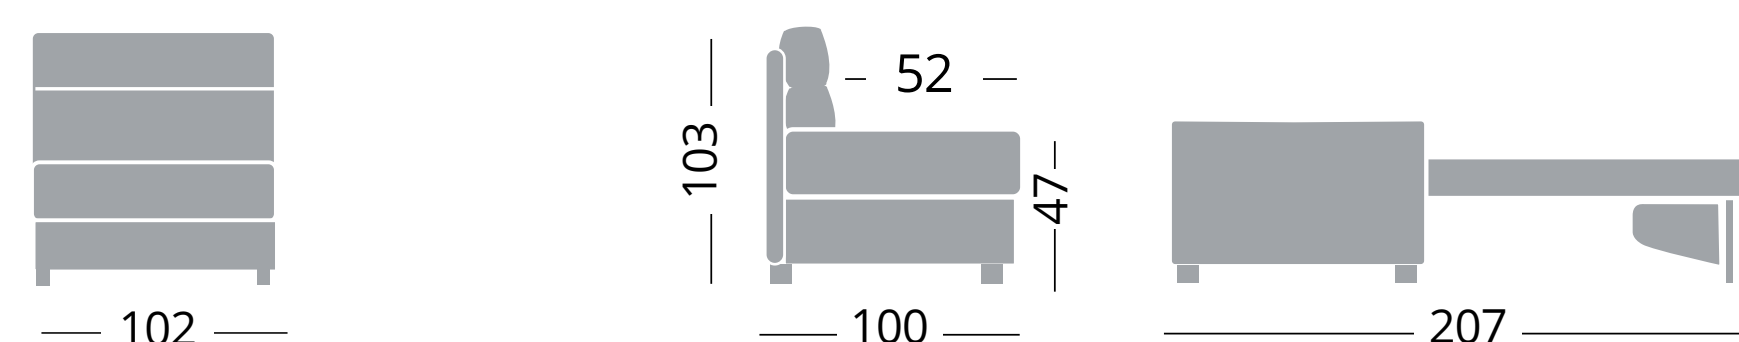

140x195

Cod. NGME160DX / NGME160SX

Divano 3 posti maxi bracciolo destro/sinistro
Canapé 3 places maxi accoudoir gauche/droit - Sofa 3 seats maxi left/right arm

160x195

Cod. NGME80SB

Poltrona senza braccioli
Fauteuil sans accoudoirs - Armchair without arms