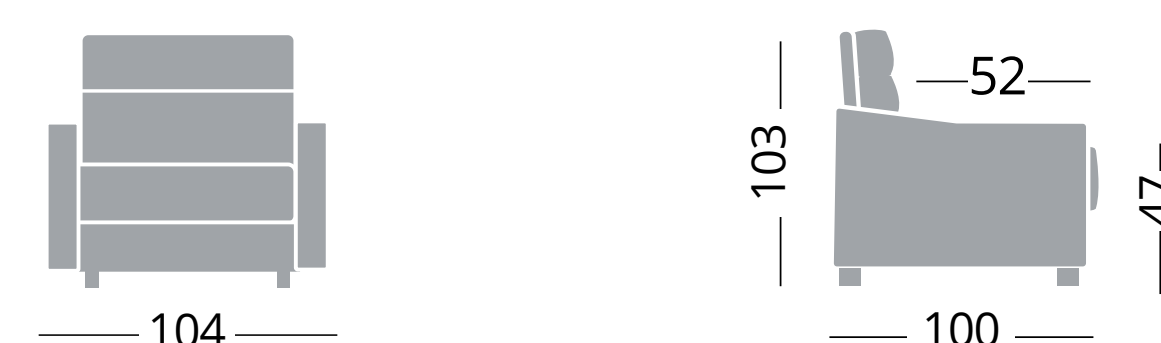

80x195

Cod. NGME120SB

Divano 2 posti senza braccioli
Canapé 2 places sans accoudoirs - Sofa 2 seats without arms

120x195

Cod. NGME140SB

Divano 3 posti senza braccioli
Canapé 3 places sans accoudoirs - Sofa 3 seats without arms

140x195

Cod. NGME160SB

Divano 3 posti maxi senza braccioli
Canapé 3 places maxi sans accoudoirs - Sofa 3 seats maxi without arms

160x195

MELODIE16 **DIVANI FISSI - CANAPES FIXES - SOFAS**

Cod. NGMEPOL
Poltrona - Fauteuil - Armchair

Cod. NGME2P
Divano 2 posti - Canapé 2 places - Sofa 2 seats

Cod. NGME3P
Divano 3 posti - Canapé 3 places - Sofa 3 seats

Cod. NGME3PM
Divano 3 posti maxi - Canapé 3 places maxi - Sofa maxi 3 seats

Cod. NGMEPOLSX / Cod. NGMEPOLDX
Poltrona bracciolo destro/sinistro
Fauteuil accoudoir gauche/droit - Armchair left/right arm