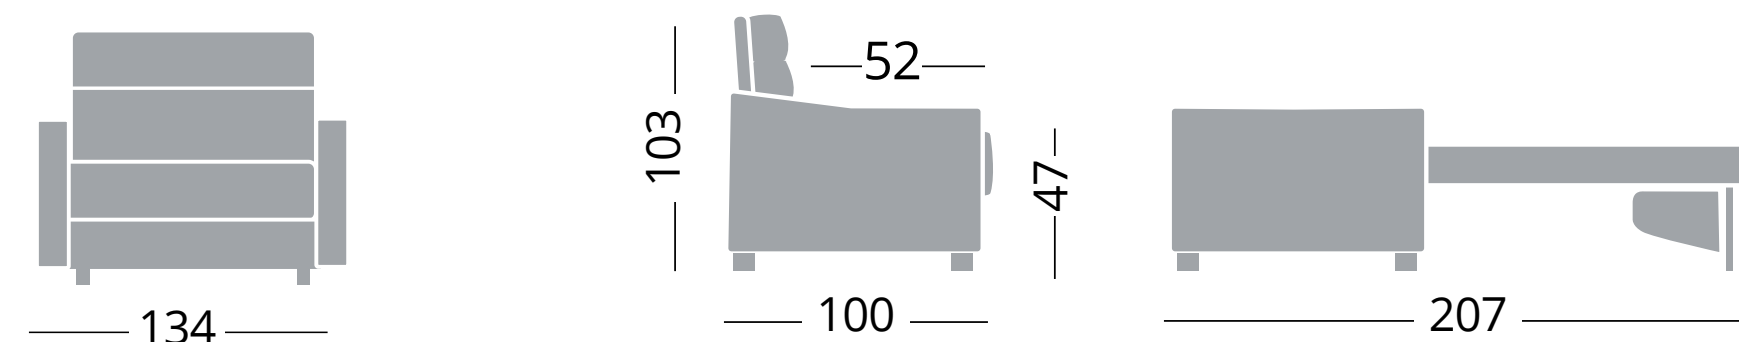

MELODIE16 **DIVANI LETTO - CANAPES LIT - SOFA BEDS**

Letto utile
Lit utile
Useful bed

Cod. NGME80

Poltrona - Fauteuil - Armchair

80x195

Cod. NGME120

Divano 2 posti - Canapé 2 places - Sofa 2 seats

120x195

Cod. NGME140

Divano 3 posti - Canapé 3 places - Sofa 3 seats

140x195

Cod. NGME160

Divano 3 posti maxi - Canapé 3 places maxi - Sofa maxi 3 seats

160x195

Cod. NGME80DX / NGME80SX

Poltrona bracciolo destro/sinistro
Fauteuil accoudoir gauche/droit - Armchair left/right arm

80x195

Cod. NGME120DX / NGME120SX

Divano 2 posti bracciolo destro/sinistro
Canapé 2 places accoudoir gauche/droit - Sofa 2 seats left/right arm

120x195

Cod. NGME140DX / NGME140SX

Divano 3 posti bracciolo destro/sinistro
Canapé 3 places accoudoir gauche/droit - Sofa 3 seats left/right arm