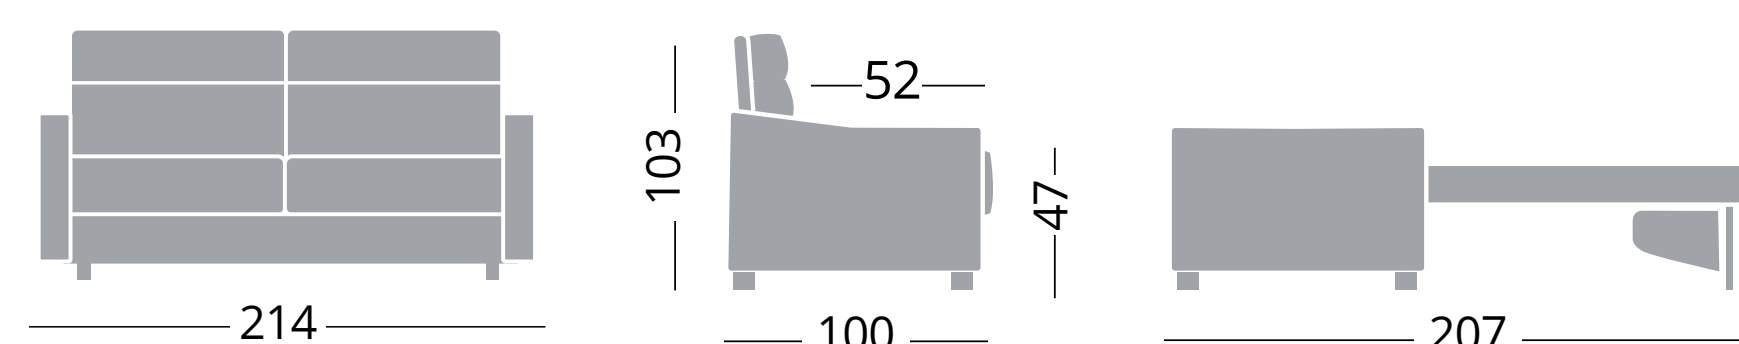

Cod. NGME140

Divano 3 posti - Canapé 3 places - Sofa 3 seats

140x195

Cod. NGME160

Divano 3 posti maxi - Canapé 3 places maxi - Sofa maxi 3 seats

160x195

Cod. NGME80DX / NGME80SX

Poltrona bracciolo destro/sinistro
Fauteuil accoudoir gauche/droit - Armchair left/right arm

80x195

Cod. NGME120DX / NGME120SX

Divano 2 posti bracciolo destro/sinistro
Canapé 2 places accoudoir gauche/droit - Sofa 2 seats left/right arm

120x195

Cod. NGME140DX / NGME140SX

Divano 3 posti bracciolo destro/sinistro
Canapé 3 places accoudoir gauche/droit - Sofa 3 seats left/right arm