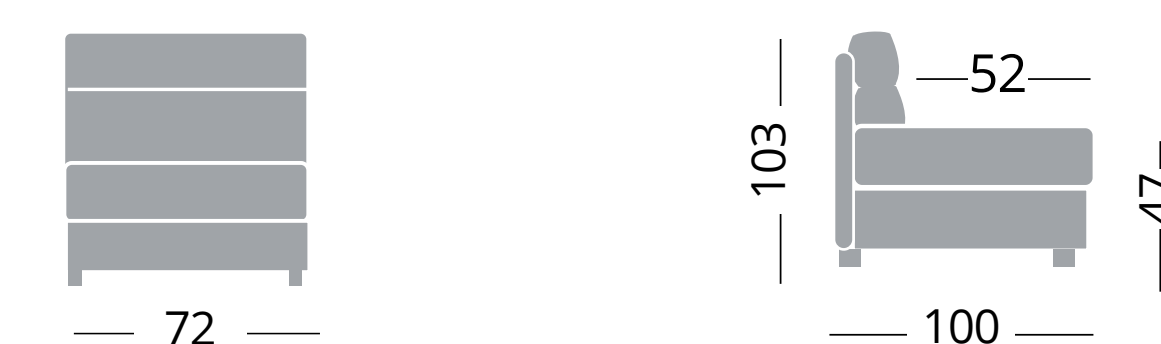

Cod. NGME2PSB
Divano 2 posti senza braccioli
Canapé 2 places sans accoudoirs - Sofa 2 seats without arms