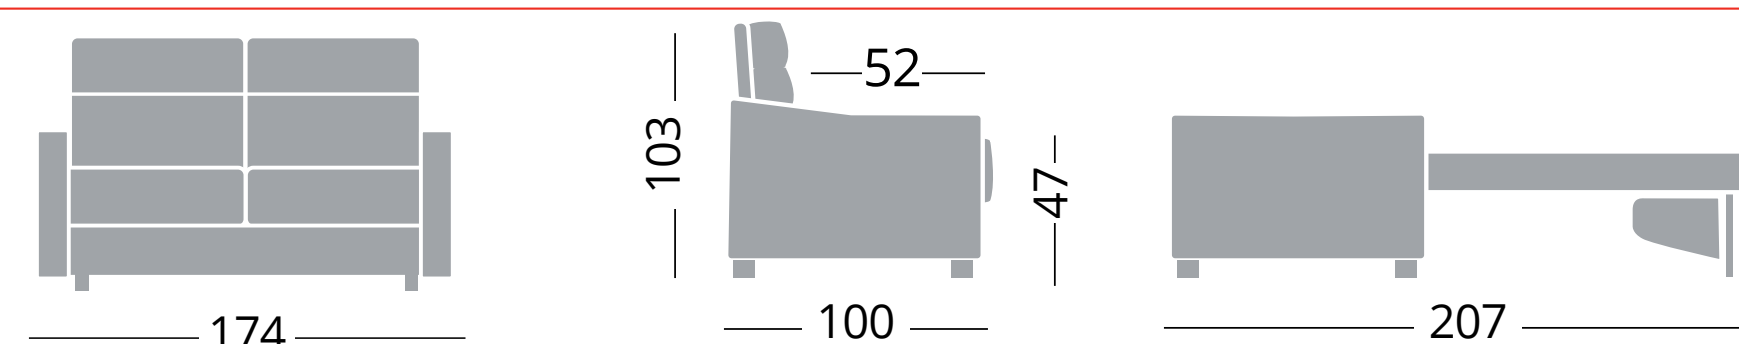

MELODIE16 **DIVANI LETTO - CANAPES LIT - SOFA BEDS**

Letto utile
Lit utile
Useful bed

Cod. NGME80

Poltrona - Fauteuil - Armchair

80x195

Cod. NGME120

Divano 2 posti - Canapé 2 places - Sofa 2 seats

120x195

Cod. NGME140

Divano 3 posti - Canapé 3 places - Sofa 3 seats

140x195

Cod. NGME160

Divano 3 posti maxi - Canapé 3 places maxi - Sofa maxi 3 seats

160x195

Cod. NGME80DX / NGME80SX

Poltrona bracciolo destro/sinistro
Fauteuil accoudoir gauche/droit - Armchair left/right arm

80x195

Cod. NGME120DX / NGME120SX

Divano 2 posti bracciolo destro/sinistro
Canapé 2 places accoudoir gauche/droit - Sofa 2 seats left/right arm

120x195

Cod. NGME140DX / NGME140SX

Divano 3 posti bracciolo destro/sinistro
Canapé 3 places accoudoir gauche/droit - Sofa 3 seats left/right arm