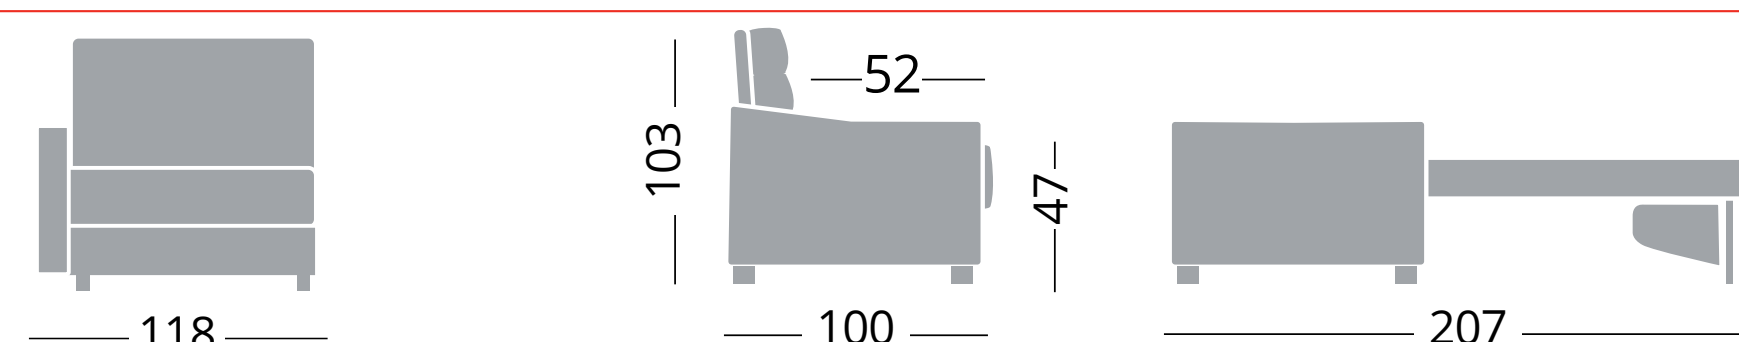

Cod. NGME140

Divano 3 posti - Canapé 3 places - Sofa 3 seats

140x195

Cod. NGME160

Divano 3 posti maxi - Canapé 3 places maxi - Sofa maxi 3 seats

160x195

Cod. NGME80DX / NGME80SX

Poltrona bracciolo destro/sinistro
Fauteuil accoudoir gauche/droit - Armchair left/right arm

80x195

Cod. NGME120DX / NGME120SX

Divano 2 posti bracciolo destro/sinistro
Canapé 2 places accoudoir gauche/droit - Sofa 2 seats left/right arm

120x195

Cod. NGME140DX / NGME140SX

Divano 3 posti bracciolo destro/sinistro
Canapé 3 places accoudoir gauche/droit - Sofa 3 seats left/right arm