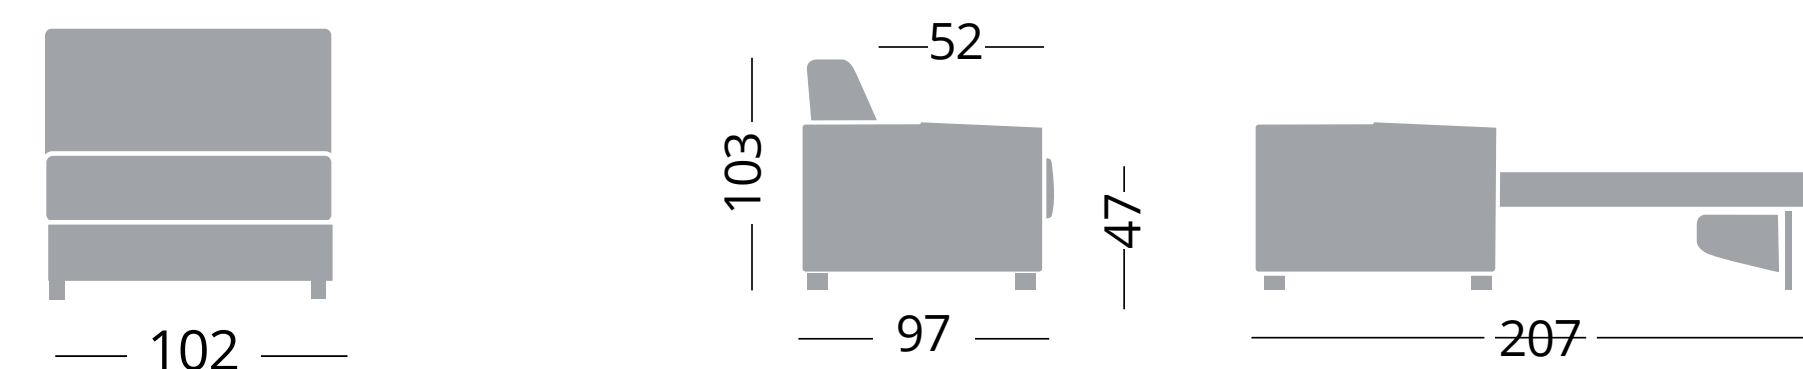

Cod. COPA80SB

Poltrona senza braccioli
Fauteuil sans accoudoirs - Armchair without arms