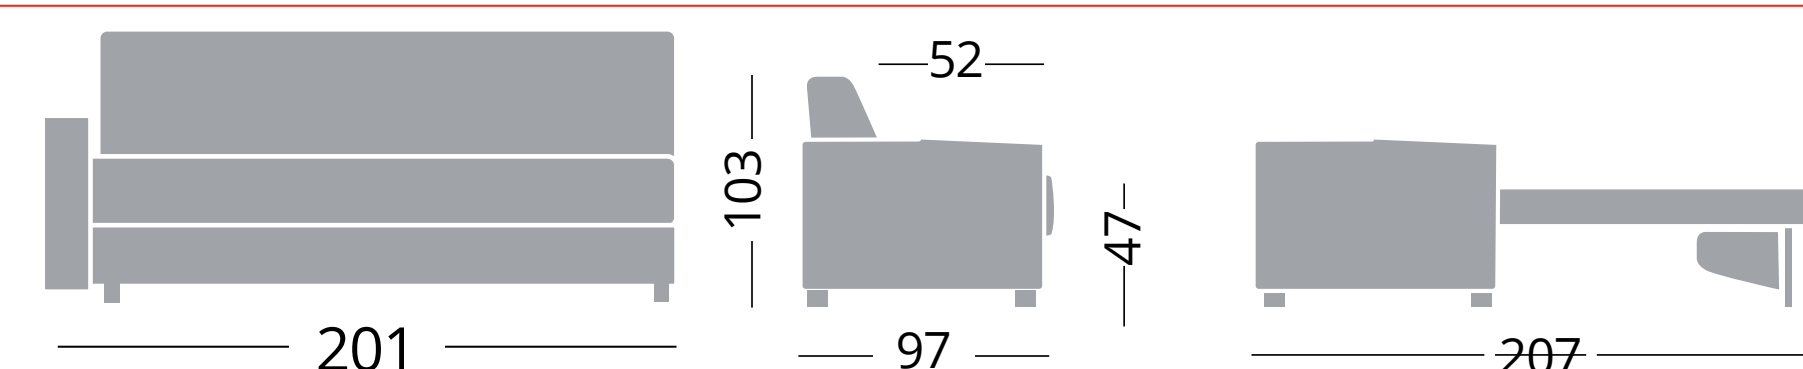

Cod. COPA160DX / Cod. COPA160SX

Divano 3 posti maxi bracciolo destro/sinistro
Canapé 3 places maxi accoudoir gauche/droit - Sofa 3 seats maxi left/right arm