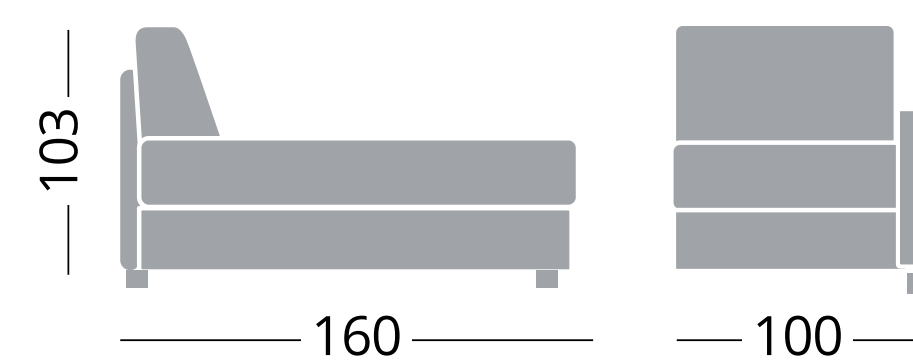

Cod. COPAPENSX / Cod. COPAPENDX

Penisola contenitore 1 bracciolo DX / SX
Meridienne avec coffre accoudoir gauche/droit - Peninsula with box left/right arm