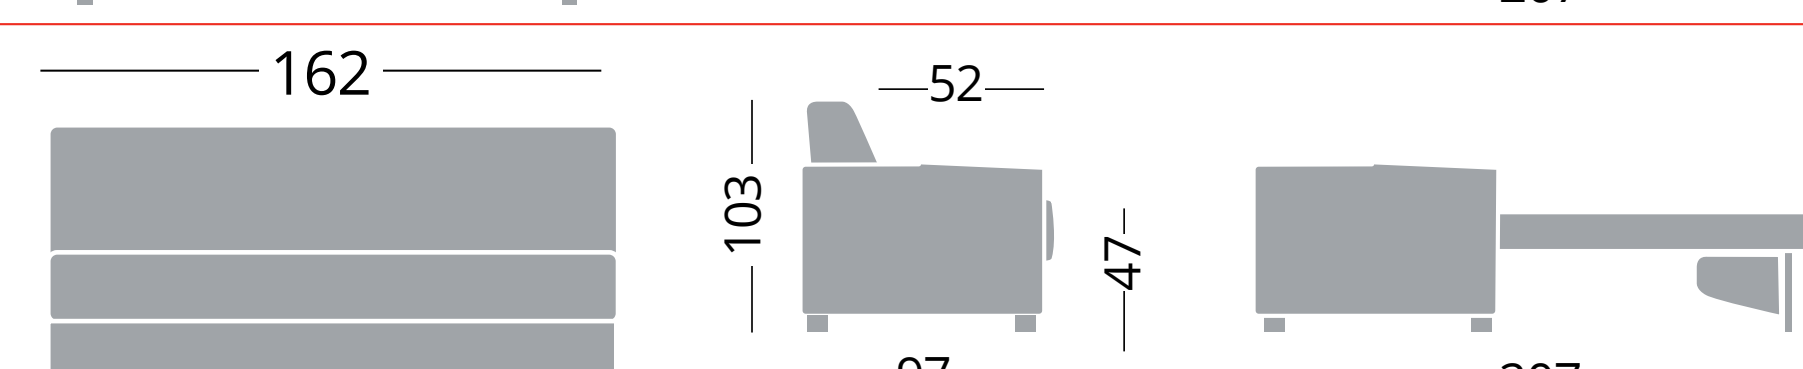

Cod. COPA160SB

Divano 3 posti maxi senza braccioli
Canapé 3 places maxi sans accoudoirs - Sofa 3 seats maxi without arms