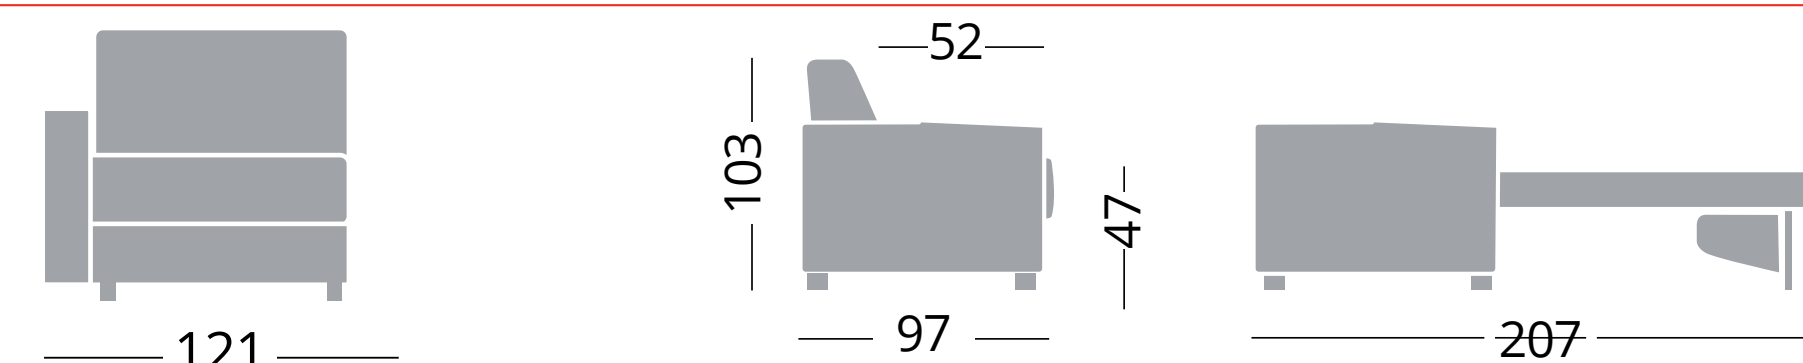

## Cod. COPA160

Divano 3 posti maxi - Canapé 3 places maxi - Sofa maxi 3 seats

160x195

## Cod. COPA80DX / Cod. COPA80SX

Poltrona bracciolo destro/sinistro  
Fauteuil accoudoir gauche/droit - Armchair left/right arm

80x195