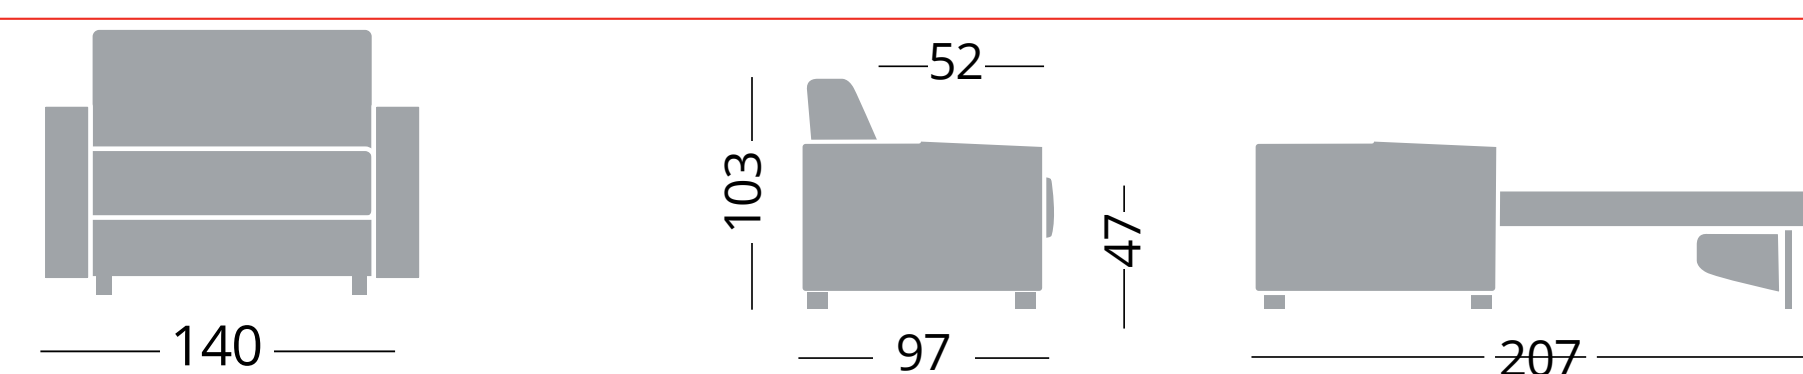

## Cod. COPA80

Poltrona - Fauteuil - Armchair

80x195