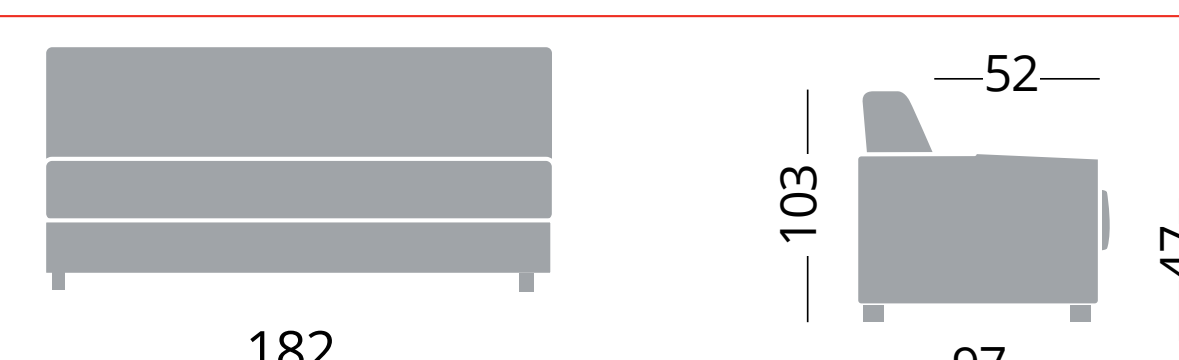

Cod. COPA2PMSB

Divano 3 posti maxi senza braccioli
Canapé 3 places maxi sans accoudoirs - Sofa 3 seats maxi without arms