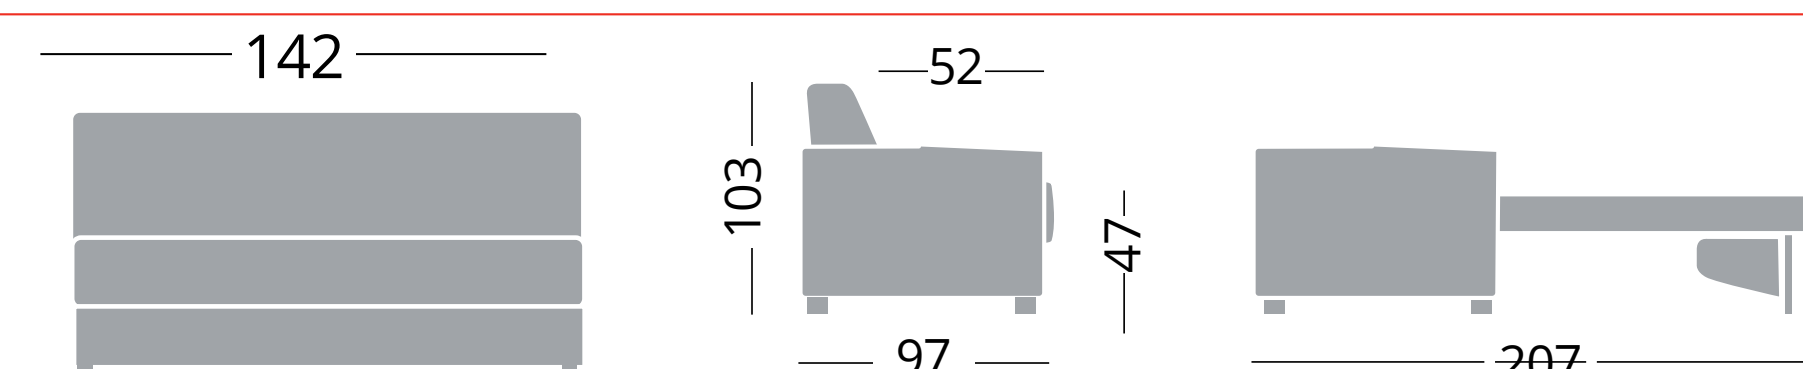

Cod. COPA140SB

Divano 3 posti senza braccioli
Canapé 3 places sans accoudoirs - Sofa 3 seats without arms