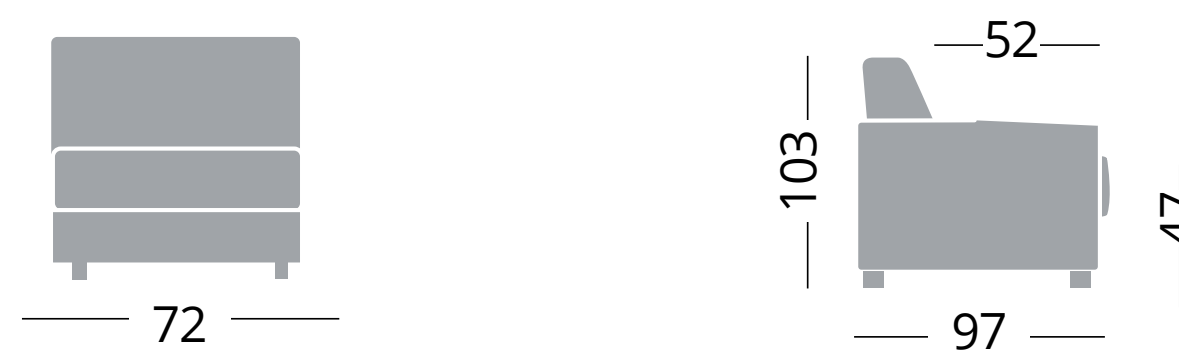

Cod. COPAPOLSB

Poltrona senza braccioli
Fauteuil sans accoudoirs - Armchair without arms