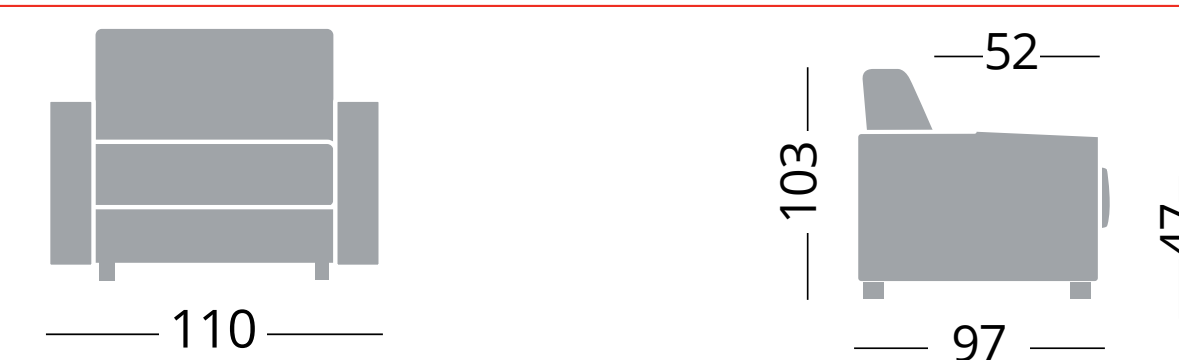

PATRICIA 16 **DIVANI FISSI - CANAPES FIXES - SOFAS**

Cod. COPAPOL

Poltrona - Fauteuil - Armchair