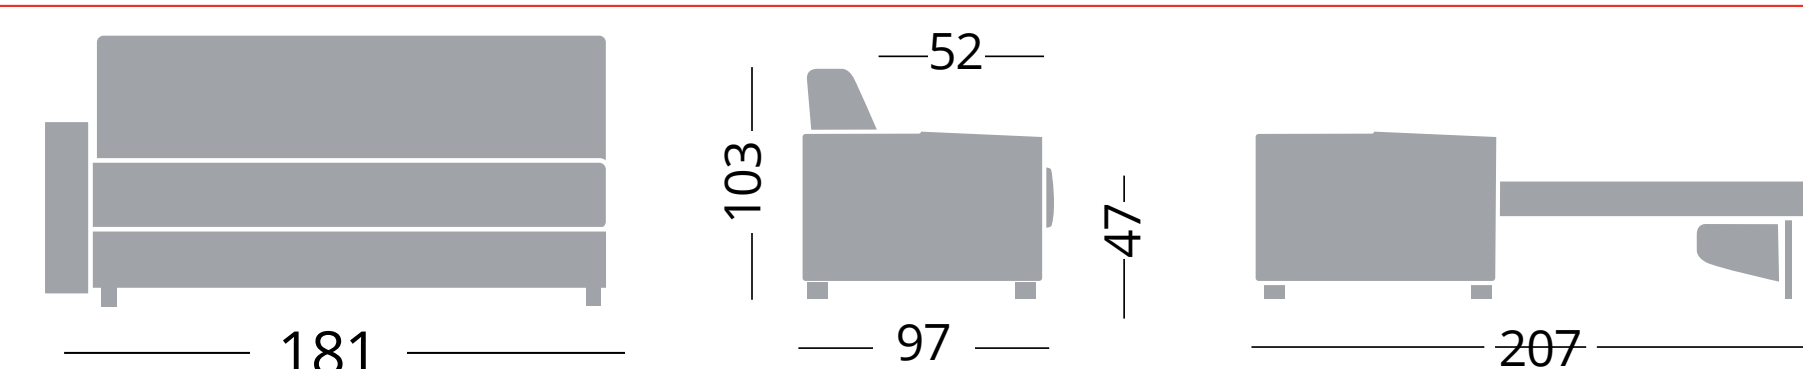

PATRICIA 16 **DIVANI LETTO - CANAPES LIT - SOFA BEDS**

Letto utile
Lit utile
Useful bed

Cod. COPA80

Poltrona - Fauteuil - Armchair

80x195

Cod. COPA120

Divano 2 posti - Canapé 2 places - Sofa 2 seats

120x195

Cod. COPA140

Divano 3 posti - Canapé 3 places - Sofa 3 seats

140x195

Cod. COPA160

Divano 3 posti maxi - Canapé 3 places maxi - Sofa maxi 3 seats

160x195

Cod. COPA80DX / Cod. COPA80SX

Poltrona bracciolo destro/sinistro
Fauteuil accoudoir gauche/droit - Armchair left/right arm

80x195

Cod. COPA120DX / Cod. COPA120SX

Divano 2 posti bracciolo destro/sinistro
Canapé 2 places accoudoir gauche/droit - Sofa 2 seats left/right arm

120x195

Cod. COPA140DX / Cod. COPA140SX

Divano 3 posti bracciolo destro/sinistro
Canapé 3 places accoudoir gauche/droit - Sofa 3 seats left/right arm

140x195

Cod. COPA160DX / Cod. COPA160SX

Divano 3 posti maxi bracciolo destro/sinistro
Canapé 3 places maxi accoudoir gauche/droit - Sofa 3 seats maxi left/right arm

160x195

Cod. COPA80SB

Poltrona senza braccioli
Fauteuil sans accoudoirs - Armchair without arms

80x195

Cod. COPA120SB

Divano 2 posti senza braccioli
Canapé 2 places sans accoudoirs - Sofa 2 seats without arms

120x195

Cod. COPA140SB

Divano 3 posti senza braccioli
Canapé 3 places sans accoudoirs - Sofa 3 seats without arms

140x195

Cod. COPA160SB

Divano 3 posti maxi senza braccioli
Canapé 3 places maxi sans accoudoirs - Sofa 3 seats maxi without arms

160x195