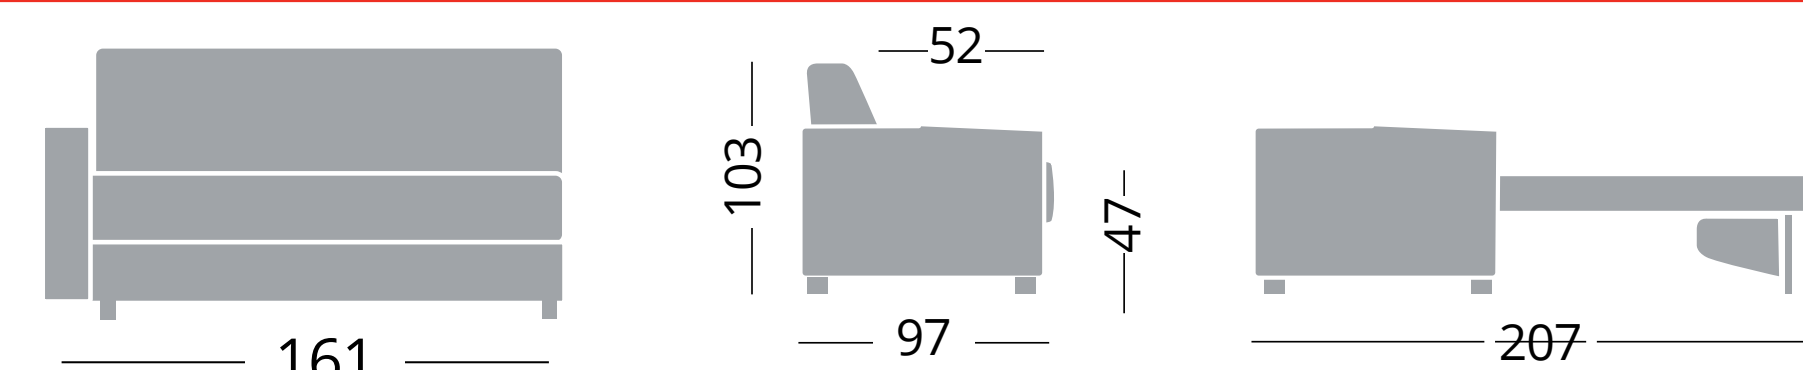

120x195

Cod. COPA140DX / Cod. COPA140SX

Divano 3 posti bracciolo destro/sinistro
Canapé 3 places accoudoir gauche/droit - Sofa 3 seats left/right arm