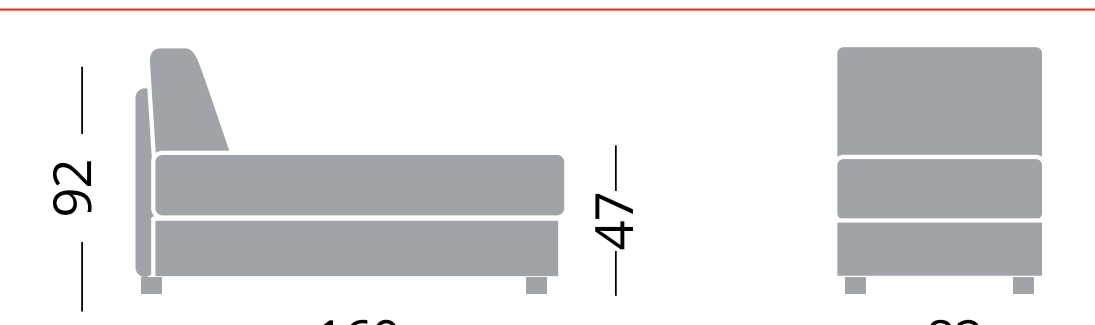

Cod. NGTHPENSB

Penisola contenitore senza braccioli
Meridienne avec coffre sans accoudoirs - Peninsula with box without arms