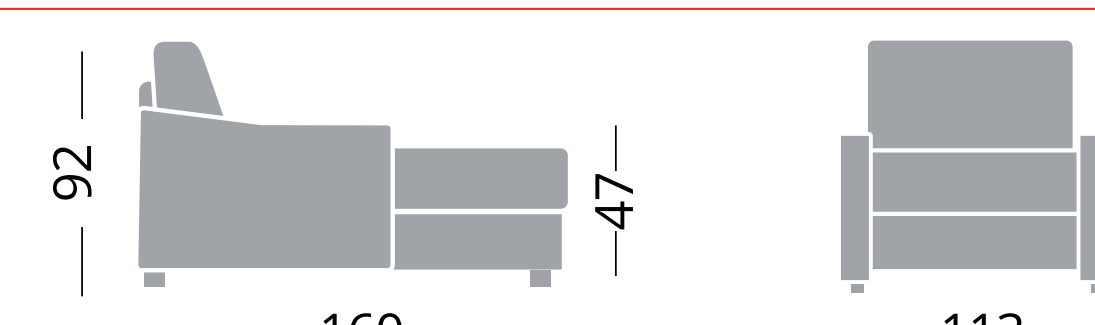

Cod. NGTHCHL02

Chaise longue 2 braccioli
Chaise longue 2 accoudoirs - Chaise longue 2 arms