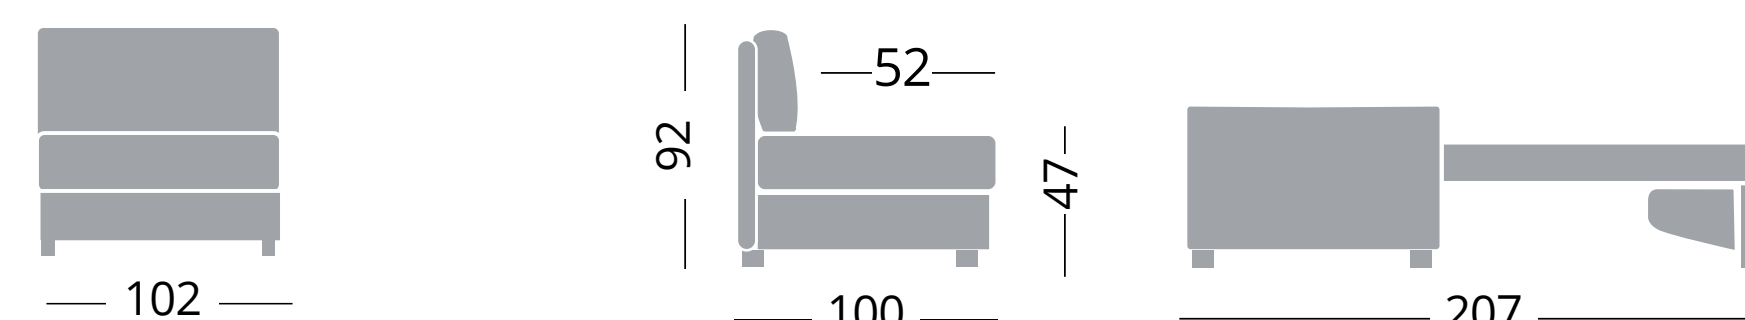

140x195

Cod. NGTH160DX / NGTH160SX

Divano 3 posti maxi bracciolo destro/sinistro
Canapé 3 places maxi accoudoir gauche/droit - Sofa 3 seats maxi left/right arm

160x195

Cod. NGTH80SB

Poltrona senza braccioli
Fauteuil sans accoudoirs - Armchair without arms