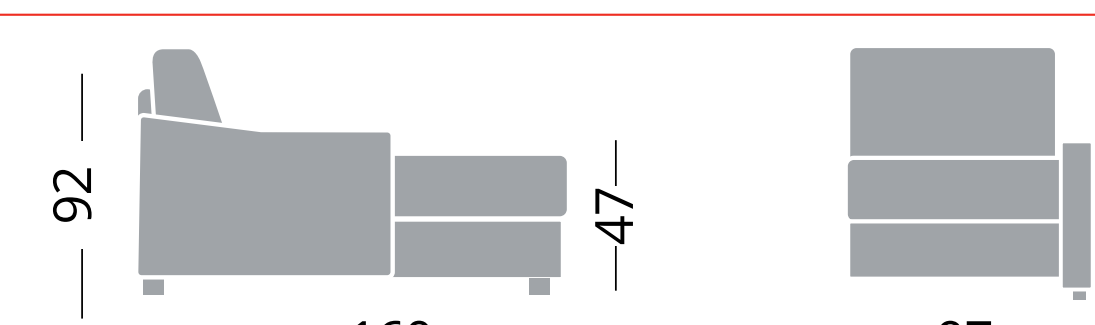

Cod. NGTHPENSX / NGTHPENDX

Penisola contenitore 1 bracciolo DX / SX
Meridienne avec coffre accoudoir gauche/droit - Peninsula with box left/right arm