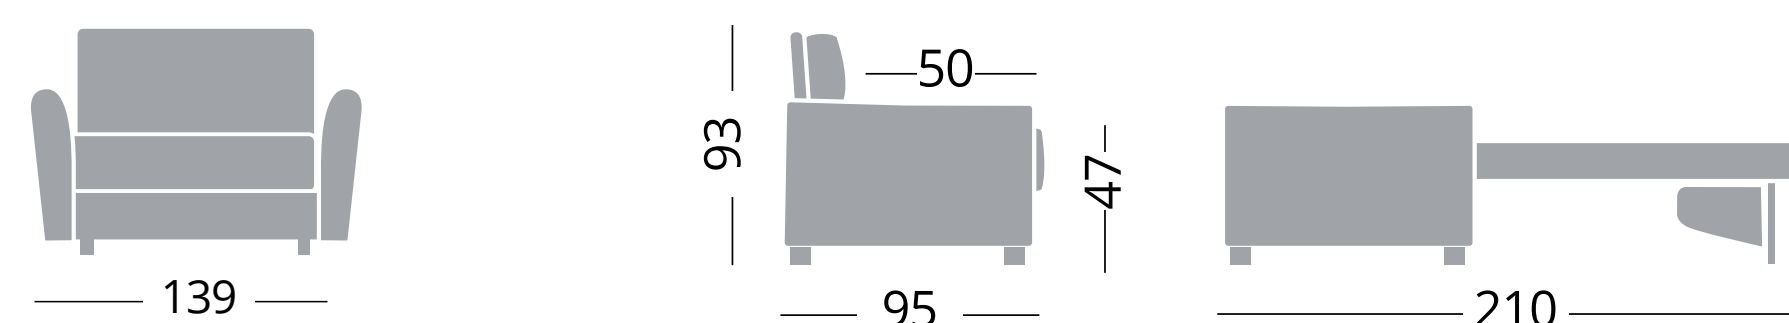

SABINE 14

DIVANI LETTO - CANAPES LIT - SOFA BEDS

Letto utile
Lit utile
Useful bed

Cod. SO14SA80

Poltrona - Fauteuil - Armchair

80x195x14

Cod. SO14SA120

Divano 2 posti - Canapé 2 places - Sofa 2 seats

120x195x14

Cod. SO14SA140

Divano 3 posti - Canapé 3 places - Sofa 3 seats

140x195x14

Cod. SO14SA160

Divano 3 posti maxi - Canapé 3 places maxi - Sofa maxi 3 seats

160x195x14

Cod. SO14SAPENSB/ SO14SAPENSB

Penisola contenitore senza braccioli

Meridienne avec coffre sans accoudoirs - Peninsula with box without arms

Cod. SO14SAGEM SO14SAGEM

Gemellare 80+80

Gémellaire 80+80 - Twin 80+80

2x80x195x14

Cod. SO5585CON

Cod. SO18SA120

Divano 2 posti - Canapé 2 places - Sofa 2 seats

120x190x18

Cod. SO18SA140

Divano 3 posti - Canapé 3 places - Sofa 3 seats

140x190x18

Cod. SO18SA160

Divano 3 posti maxi - Canapé 3 places maxi - Sofa maxi 3 seats