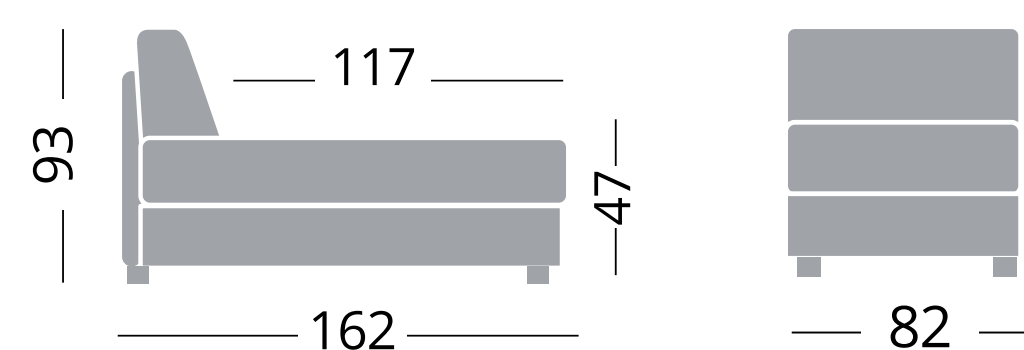

Cod. SO18SA120

Divano 2 posti - Canapé 2 places - Sofa 2 seats

120x190x18

Cod. SO18SA140

Divano 3 posti - Canapé 3 places - Sofa 3 seats

140x190x18

Cod. SO18SA160

Divano 3 posti maxi - Canapé 3 places maxi - Sofa maxi 3 seats

160x190x18

Cod. SO18SAPENSB/ SO18SAPENSB

Penisola contenitore senza braccioli

Meridienne avec coffre sans accoudoirs - Peninsula with box without arms

Cod. SO18SAGEM SO18SAGEM

Gemellare 80+80

Gémellaire 80+80 - Twin 80+80