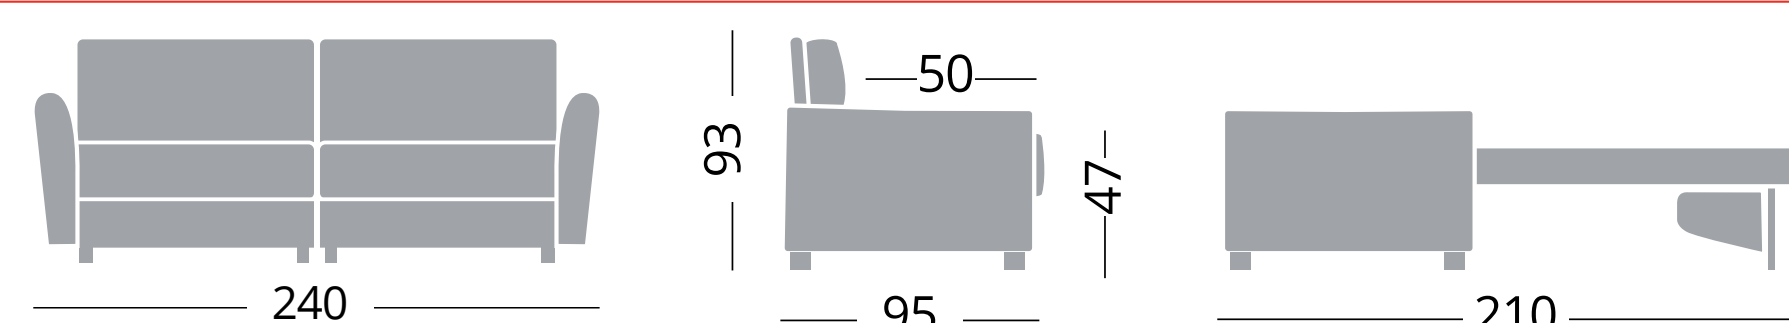

Penisola contenitore senza braccioli

Meridienne avec coffre sans accoudoirs - Peninsula with box without arms

Cod. SO14SAGEM SO14SAGEM

Gemellare 80+80

Gémellaire 80+80 - Twin 80+80

2x80x195x14

Cod. SO5585CON

Cod. SO18SA120

Divano 2 posti - Canapé 2 places - Sofa 2 seats

120x190x18

Cod. SO18SA140

Divano 3 posti - Canapé 3 places - Sofa 3 seats

140x190x18

Cod. SO18SA160

Divano 3 posti maxi - Canapé 3 places maxi - Sofa maxi 3 seats