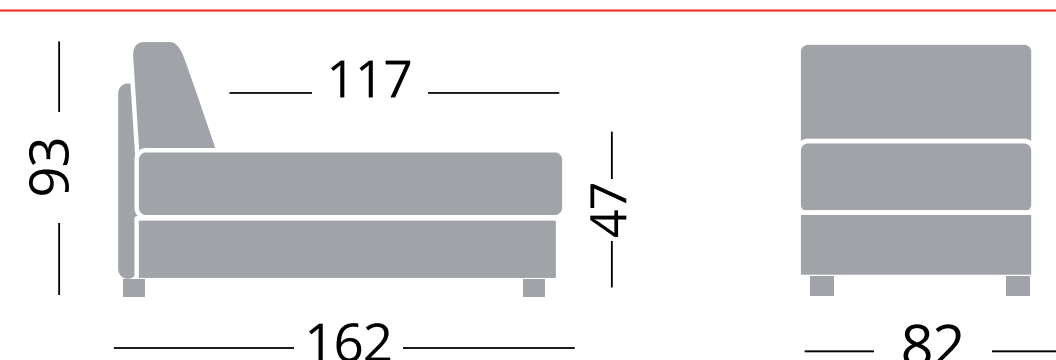

120x195x14

Cod. SO14SA140

Divano 3 posti - Canapé 3 places - Sofa 3 seats

140x195x14

Cod. SO14SA160

Divano 3 posti maxi - Canapé 3 places maxi - Sofa maxi 3 seats

160x195x14

Cod. SO14SAPENSB/ SO14SAPENSB

Penisola contenitore senza braccioli

Meridienne avec coffre sans accoudoirs - Peninsula with box without arms

Cod. SO14SAGEM SO14SAGEM

Gemellare 80+80

Gémellaire 80+80 - Twin 80+80

2x80x195x14

Cod. SO5585CON