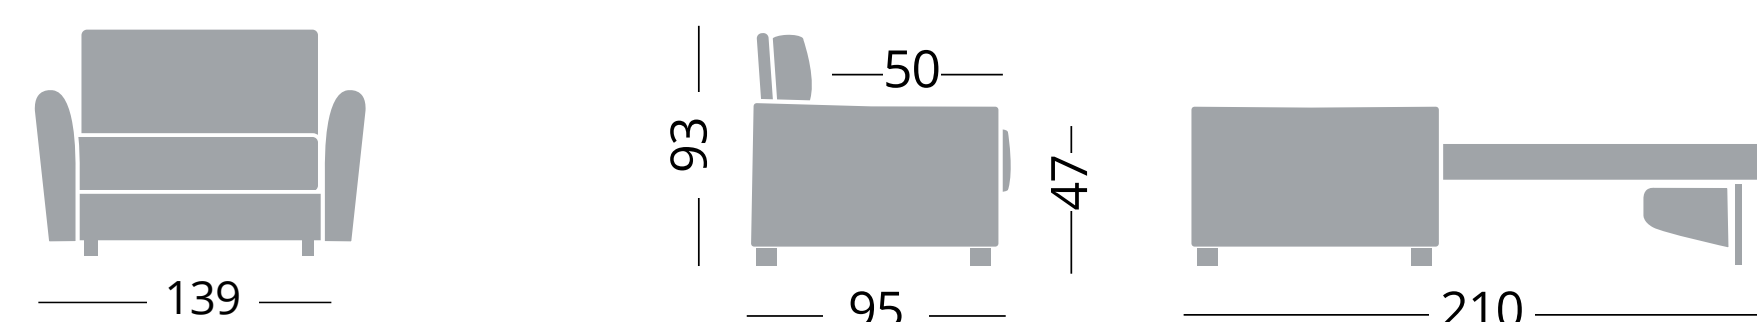

Penisola contenitore senza braccioli

Meridienne avec coffre sans accoudoirs - Peninsula with box without arms

Cod. SO14SAGEM SO14SAGEM

Gemellare 80+80

Gémellaire 80+80 - Twin 80+80

2x80x195x14

Cod. SO5585CON

Pouf 55x85 contenitore

Pouf coffre 55x85 - Pouf box 55x85

SABINE 18

DIVANI LETTO - CANAPES LIT - SOFA BEDS

Letto utile
Lit utile
Useful bed

Cod. SO18SA80

Poltrona - Fauteuil - Armchair

80x190x18

Cod. SO18SA120

Divano 2 posti - Canapé 2 places - Sofa 2 seats

120x190x18

Cod. SO18SA140

Divano 3 posti - Canapé 3 places - Sofa 3 seats

140x190x18

Cod. SO18SA160

Divano 3 posti maxi - Canapé 3 places maxi - Sofa maxi 3 seats