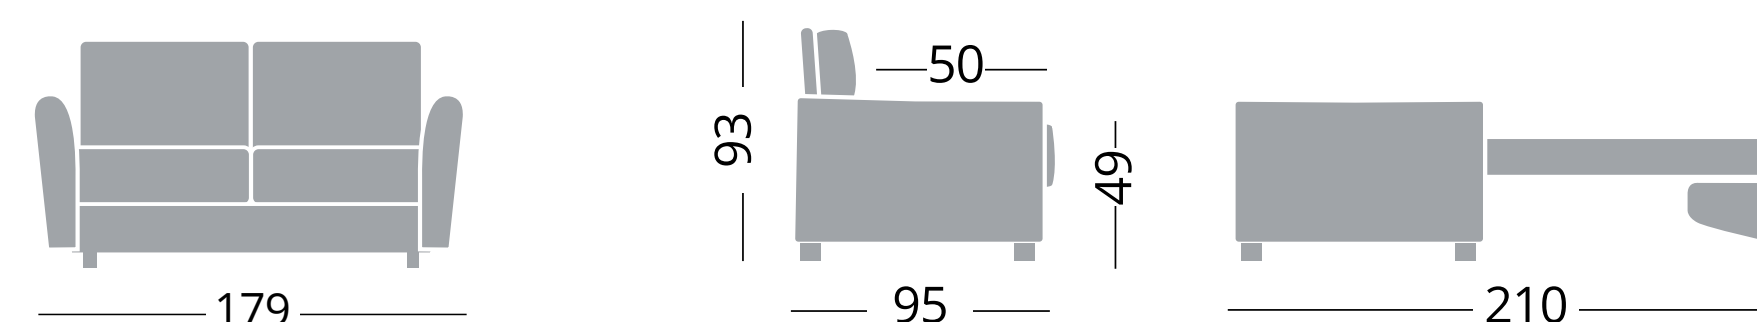

Penisola contenitore senza braccioli

Meridienne avec coffre sans accoudoirs - Peninsula with box without arms

Cod. SO14SAGEM SO14SAGEM

Gemellare 80+80

Gémellaire 80+80 - Twin 80+80

2x80x195x14

Cod. SO5585CON

Pouf 55x85 contenitore

Pouf coffre 55x85 - Pouf box 55x85

SABINE 18

DIVANI LETTO - CANAPES LIT - SOFA BEDS

Letto utile
Lit utile
Useful bed

Cod. SO18SA80

Poltrona - Fauteuil - Armchair

80x190x18

Cod. SO18SA120

Divano 2 posti - Canapé 2 places - Sofa 2 seats

120x190x18

Cod. SO18SA140

Divano 3 posti - Canapé 3 places - Sofa 3 seats

140x190x18

Cod. SO18SA160

Divano 3 posti maxi - Canapé 3 places maxi - Sofa maxi 3 seats