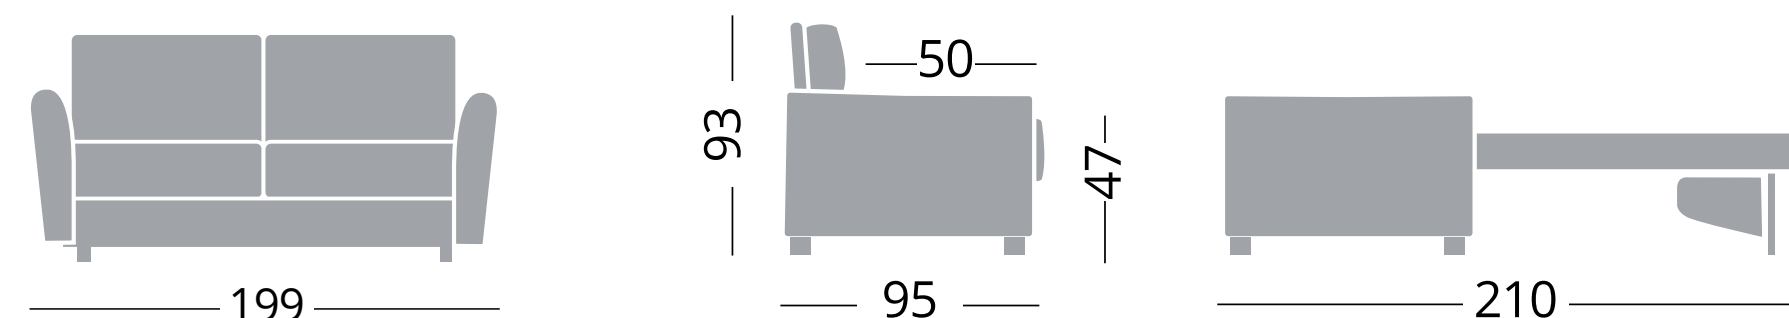

SABINE 14

DIVANI LETTO - CANAPES LIT - SOFA BEDS

Letto utile
Lit utile
Useful bed

Cod. SO14SA80

Poltrona - Fauteuil - Armchair

80x195x14

Cod. SO14SA120

Divano 2 posti - Canapé 2 places - Sofa 2 seats

120x195x14

Cod. SO14SA140

Divano 3 posti - Canapé 3 places - Sofa 3 seats

140x195x14

Cod. SO14SA160

Divano 3 posti maxi - Canapé 3 places maxi - Sofa maxi 3 seats

160x195x14

Cod. SO14SAPENSB/ SO14SAPENSB

Penisola contenitore senza braccioli

Meridienne avec coffre sans accoudoirs - Peninsula with box without arms

Cod. SO14SAGEM SO14SAGEM

Gemellare 80+80

Gémellaire 80+80 - Twin 80+80

2x80x195x14

Cod. SO5585CON

Cod. SO18SA120

Divano 2 posti - Canapé 2 places - Sofa 2 seats

120x190x18

Cod. SO18SA140

Divano 3 posti - Canapé 3 places - Sofa 3 seats

140x190x18

Cod. SO18SA160

Divano 3 posti maxi - Canapé 3 places maxi - Sofa maxi 3 seats