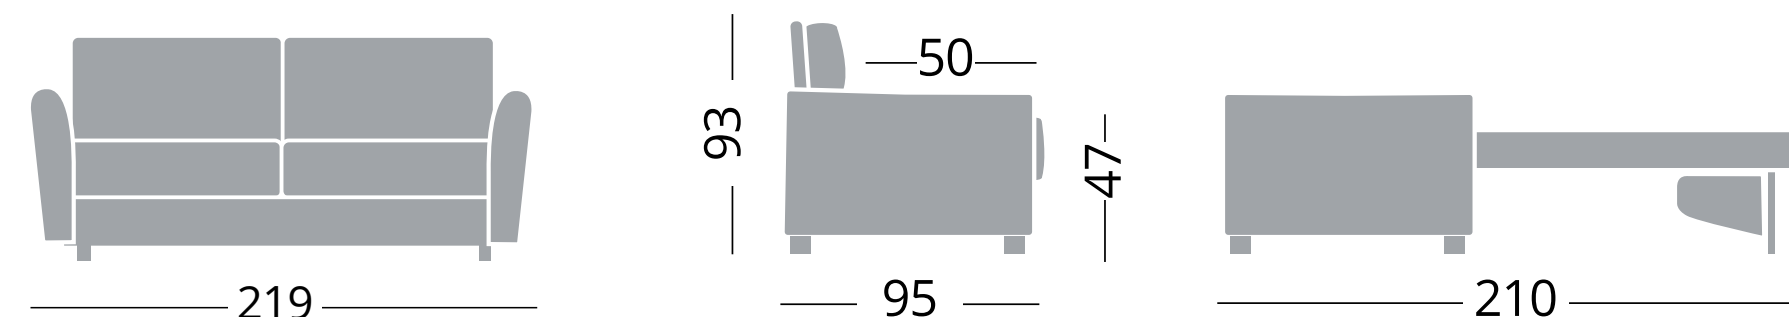

120x195x14

Cod. SO14SA140

Divano 3 posti - Canapé 3 places - Sofa 3 seats

140x195x14

Cod. SO14SA160

Divano 3 posti maxi - Canapé 3 places maxi - Sofa maxi 3 seats

160x195x14

Cod. SO14SAPENSB/ SO14SAPENSB

Penisola contenitore senza braccioli

Meridienne avec coffre sans accoudoirs - Peninsula with box without arms

Cod. SO14SAGEM SO14SAGEM

Gemellare 80+80

Gémellaire 80+80 - Twin 80+80

2x80x195x14

Cod. SO5585CON

Cod. SO18SA120

Divano 2 posti - Canapé 2 places - Sofa 2 seats

120x190x18

Cod. SO18SA140

Divano 3 posti - Canapé 3 places - Sofa 3 seats

140x190x18

Cod. SO18SA160

Divano 3 posti maxi - Canapé 3 places maxi - Sofa maxi 3 seats