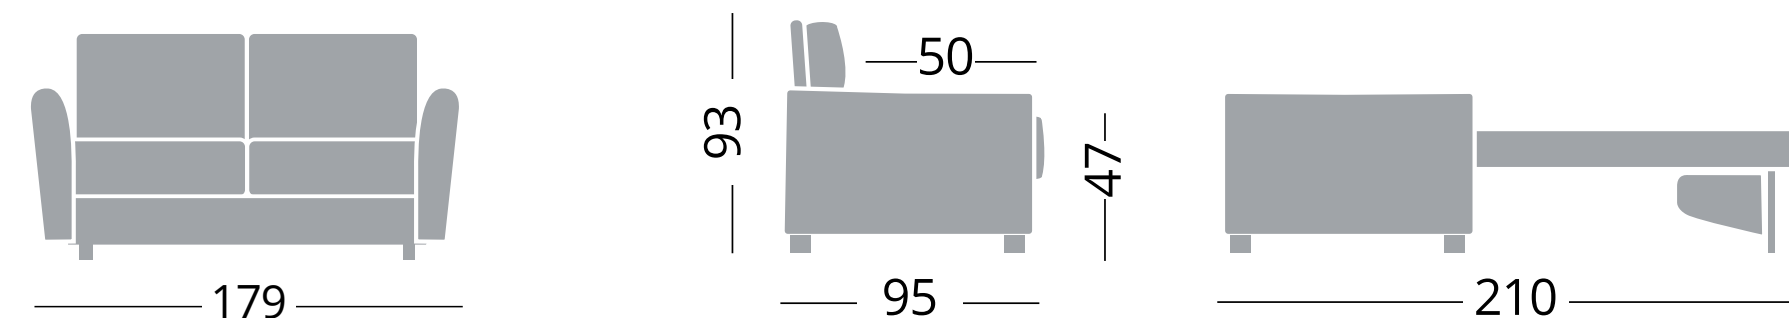

SABINE 14

DIVANI LETTO - CANAPES LIT - SOFA BEDS

Letto utile
Lit utile
Useful bed

Cod. SO14SA80

Poltrona - Fauteuil - Armchair

80x195x14

Cod. SO14SA120

Divano 2 posti - Canapé 2 places - Sofa 2 seats

120x195x14

Cod. SO14SA140

Divano 3 posti - Canapé 3 places - Sofa 3 seats

140x195x14

Cod. SO14SA160

Divano 3 posti maxi - Canapé 3 places maxi - Sofa maxi 3 seats

160x195x14

Cod. SO14SAPENSB/ SO14SAPENSB

Penisola contenitore senza braccioli

Meridienne avec coffre sans accoudoirs - Peninsula with box without arms

Cod. SO14SAGEM SO14SAGEM

Gemellare 80+80

Gémellaire 80+80 - Twin 80+80

2x80x195x14

Cod. SO5585CON

Cod. SO18SA120

Divano 2 posti - Canapé 2 places - Sofa 2 seats

120x190x18

Cod. SO18SA140

Divano 3 posti - Canapé 3 places - Sofa 3 seats

140x190x18

Cod. SO18SA160

Divano 3 posti maxi - Canapé 3 places maxi - Sofa maxi 3 seats