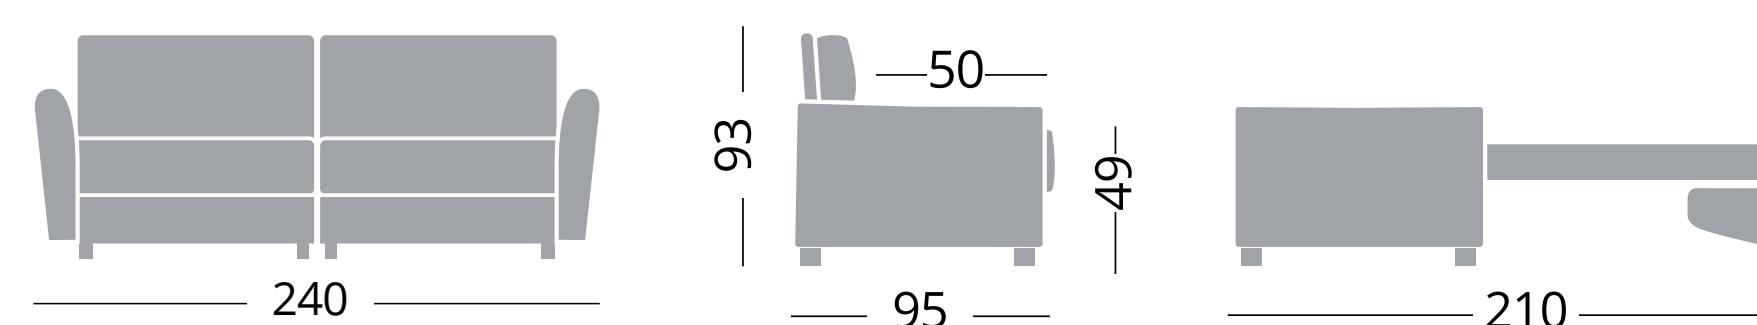

Cod. SO18SA120

Divano 2 posti - Canapé 2 places - Sofa 2 seats

120x190x18

Cod. SO18SA140

Divano 3 posti - Canapé 3 places - Sofa 3 seats

140x190x18

Cod. SO18SA160

Divano 3 posti maxi - Canapé 3 places maxi - Sofa maxi 3 seats

160x190x18

Cod. SO18SAPENSB/ SO18SAPENSB

Penisola contenitore senza braccioli

Meridienne avec coffre sans accoudoirs - Peninsula with box without arms

Cod. SO18SAGEM SO18SAGEM

Gemellare 80+80

Gémellaire 80+80 - Twin 80+80