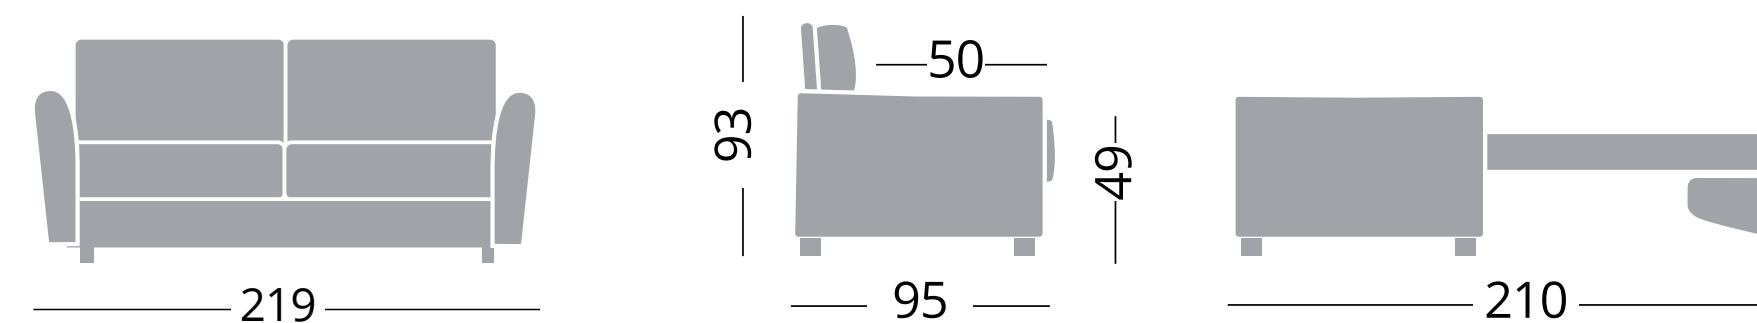

Cod. SO18SA120

Divano 2 posti - Canapé 2 places - Sofa 2 seats

120x190x18

Cod. SO18SA140

Divano 3 posti - Canapé 3 places - Sofa 3 seats

140x190x18

Cod. SO18SA160

Divano 3 posti maxi - Canapé 3 places maxi - Sofa maxi 3 seats

160x190x18

Cod. SO18SAPENSB/ SO18SAPENSB

Penisola contenitore senza braccioli

Meridienne avec coffre sans accoudoirs - Peninsula with box without arms

Cod. SO18SAGEM SO18SAGEM

Gemellare 80+80

Gémellaire 80+80 - Twin 80+80