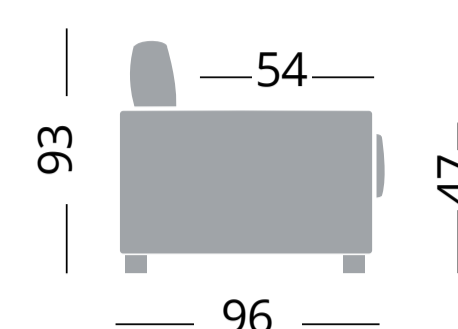

COCÓ 14

DIVANI LETTO - CANAPES LIT - SOFA BEDS

Letto utile
Lit utile
Useful bed

Cod. RV14CO780

Poltrona - Fauteuil - Armchair

80x195

Cod. RV14CO120

Divano 2 posti - Canapé 2 places - Sofa 2 seats

120x195

Cod. RV14CO140

Divano 3 posti - Canapé 3 places - Sofa 3 seats

140x195

Cod. RV14CO160

Divano 3 posti maxi - Canapé 3 places maxi - Sofa maxi 3 seats

160x195

Cod. RV14COPENSB