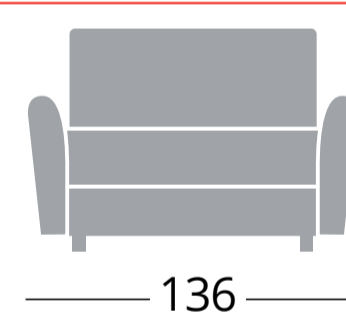

120x195

Cod. RV14CO140

Divano 3 posti - Canapé 3 places - Sofa 3 seats

140x195

Cod. RV14CO160

Divano 3 posti maxi - Canapé 3 places maxi - Sofa maxi 3 seats

160x195

Cod. RV14COPENSB

Chaise longue senza braccioli

Chaise longue sans accoudoirs - Chaise longue without arms

COCÓ 18

DIVANI LETTO - CANAPES LIT - SOFA BEDS

Letto utile
Lit utile
Useful bed

Cod. RV18CO80

Poltrona - Fauteuil - Armchair

80x190

Cod. RV18CO120

Divano 2 posti - Canapé 2 places - Sofa 2 seats

120x190

Cod. RV18CO140

Divano 3 posti - Canapé 3 places - Sofa 3 seats

140x190

Cod. RV18CO160