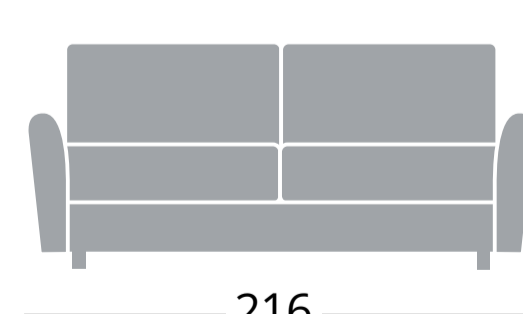

80x190

Cod. RV18CO120

Divano 2 posti - Canapé 2 places - Sofa 2 seats

120x190

Cod. RV18CO140

Divano 3 posti - Canapé 3 places - Sofa 3 seats

140x190

Cod. RV18CO160

Divano 3 posti maxi - Canapé 3 places maxi - Sofa maxi 3 seats

160x190

Cod. RV18COPENSB

Chaise longue senza braccioli

Chaise longue sans accoudoirs - Chaise longue without arms