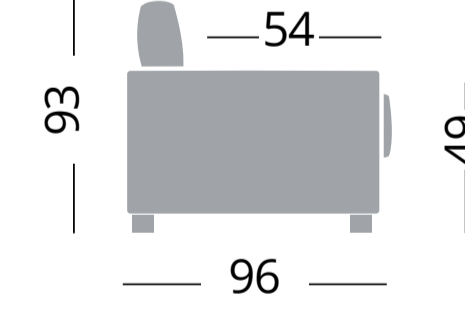

Chaise longue senza braccioli

Chaise longue sans accoudoirs - Chaise longue without arms

COCÓ 18

DIVANI LETTO - CANAPES LIT - SOFA BEDS

Letto utile
Lit utile
Useful bed

Cod. RV18CO80

Poltrona - Fauteuil - Armchair

80x190

Cod. RV18CO120

Divano 2 posti - Canapé 2 places - Sofa 2 seats

120x190

Cod. RV18CO140

Divano 3 posti - Canapé 3 places - Sofa 3 seats

140x190

Cod. RV18CO160