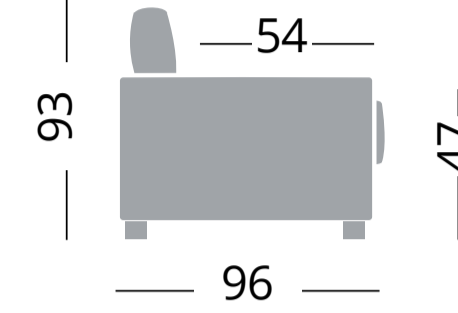

COCÓ 14

DIVANI LETTO - CANAPES LIT - SOFA BEDS

Letto utile
Lit utile
Useful bed

Cod. RV14CO780

Poltrona - Fauteuil - Armchair

80x195

Cod. RV14CO120

Divano 2 posti - Canapé 2 places - Sofa 2 seats

120x195

Cod. RV14CO140

Divano 3 posti - Canapé 3 places - Sofa 3 seats

140x195

Cod. RV14CO160

Divano 3 posti maxi - Canapé 3 places maxi - Sofa maxi 3 seats

160x195

Cod. RV14COPENSB