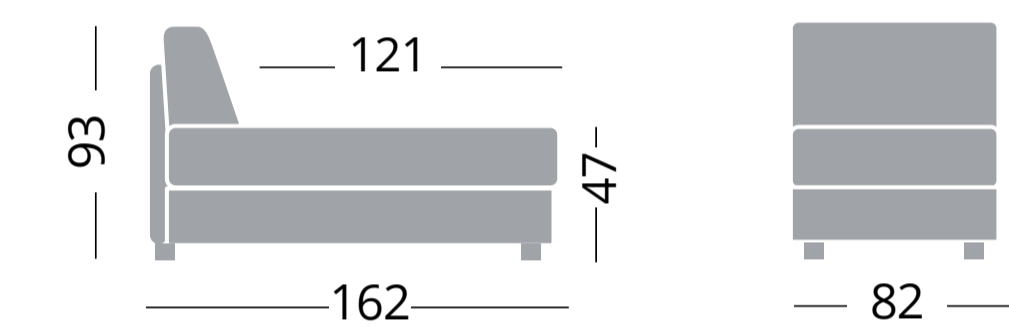

FREE 14

DIVANI LETTO - CANAPES LIT - SOFA BEDS

Letto utile
Lit utile
Useful bed

Cod. RV14FR80
Poltrona - Fauteuil - Armchair

Cod. RV14FR120
Divano 2 posti - Canapé 2 places - Sofa 2 seats

Cod. RV14FR140
Divano 3 posti - Canapé 3 places - Sofa 3 seats

Cod. RV14FR160
Divano 3 posti maxi - Canapé 3 places maxi - Sofa maxi 3 seats

Cod. RV14FRPENSB
Chaise longue senza braccioli
Chaise longue sans accoudoirs - Chaise longue without arms

FREE 18

DIVANI LETTO - CANAPES LIT - SOFA BEDS