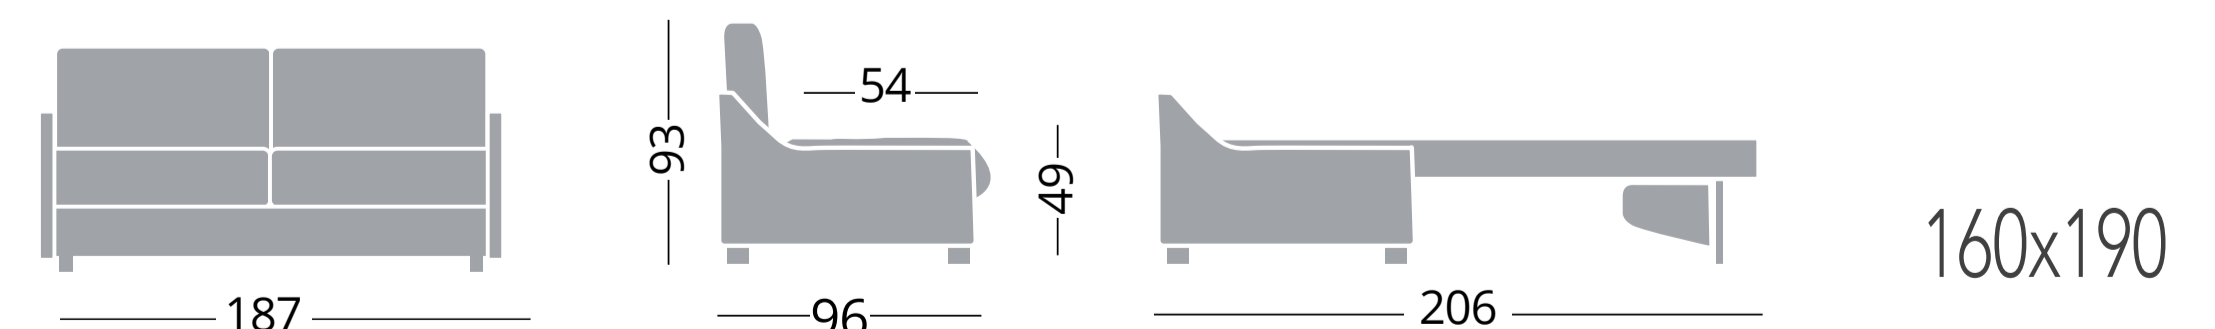

Cod. RV18FR160
Divano 3 posti maxi - Canapé 3 places maxi - Sofa maxi 3 seats

Cod. RV18FRPENSB
Chaise longue senza braccioli
Chaise longue sans accoudoirs - Chaise longue without arms