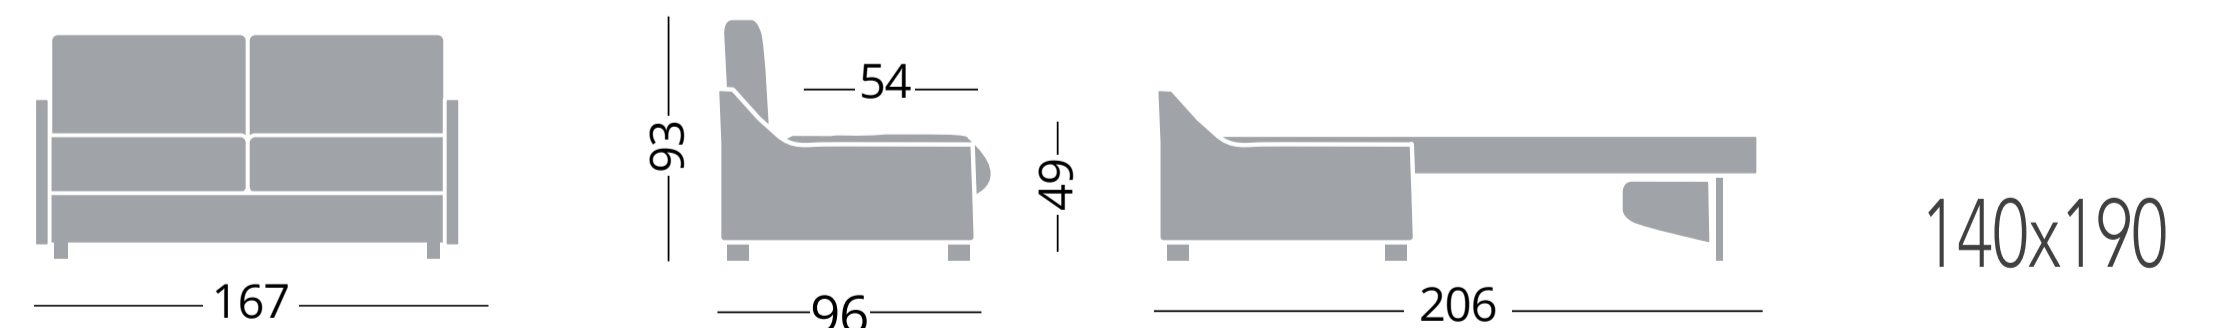

Cod. RV18FR160
Divano 3 posti maxi - Canapé 3 places maxi - Sofa maxi 3 seats

Cod. RV18FRPENSB
Chaise longue senza braccioli
Chaise longue sans accoudoirs - Chaise longue without arms