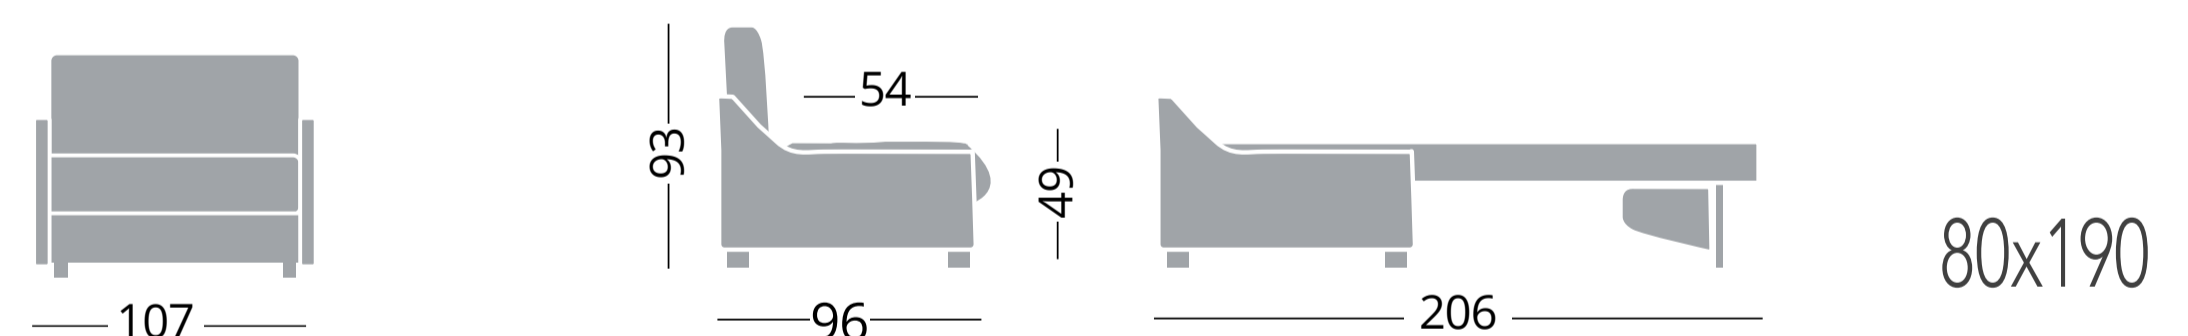

FREE 18

DIVANI LETTO - CANAPES LIT - SOFA BEDS

Letto utile
Lit utile
Useful bed

Cod. RV18FR80
Poltrona - Fauteuil - Armchair