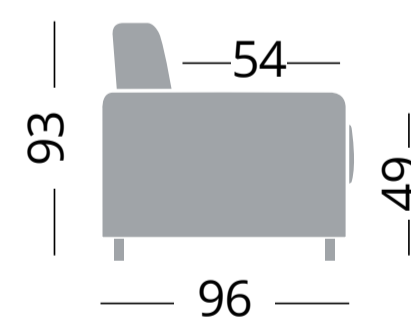

Chaise longue senza braccioli

Chaise longue sans accoudoirs - Chaise longue without arms

HOLLY 18

DIVANI LETTO - CANAPES LIT - SOFA BEDS

Letto utile
Lit utile
Useful bed

Cod. RV18HO80

Poltrona - Fauteuil - Armchair

80x190

Cod. RV18HO120

Divano 2 posti - Canapé 2 places - Sofa 2 seats

120x190

Cod. RV18HO140

Divano 3 posti - Canapé 3 places - Sofa 3 seats

140x190

Cod. RV18HO160