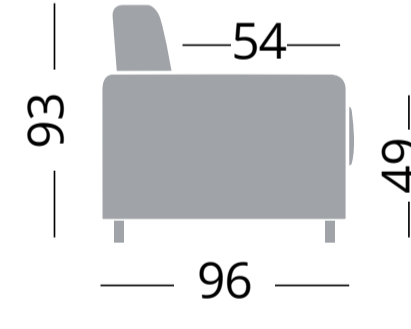

120x195

Cod. RV14HO140

Divano 3 posti - Canapé 3 places - Sofa 3 seats

140x195

Cod. RV14HO160

Divano 3 posti maxi - Canapé 3 places maxi - Sofa maxi 3 seats

160x195

Cod. RV14HOPENSB

Chaise longue senza braccioli

Chaise longue sans accoudoirs - Chaise longue without arms

HOLLY 18

DIVANI LETTO - CANAPES LIT - SOFA BEDS

Letto utile
Lit utile
Useful bed

Cod. RV18HO80

Poltrona - Fauteuil - Armchair

80x190

Cod. RV18HO120

Divano 2 posti - Canapé 2 places - Sofa 2 seats

120x190

Cod. RV18HO140

Divano 3 posti - Canapé 3 places - Sofa 3 seats

140x190

Cod. RV18HO160