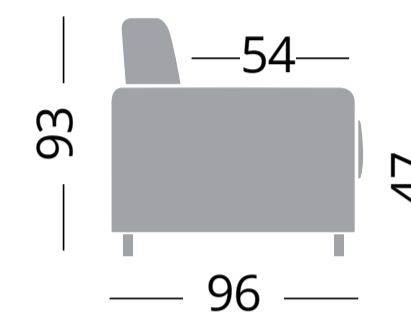

HOLLY 14

DIVANI LETTO - CANAPES LIT - SOFA BEDS

Letto utile
Lit utile
Useful bed

Cod. RV14HO80

Poltrona - Fauteuil - Armchair

80x195

Cod. RV14HO120

Divano 2 posti - Canapé 2 places - Sofa 2 seats

120x195

Cod. RV14HO140

Divano 3 posti - Canapé 3 places - Sofa 3 seats

140x195

Cod. RV14HO160

Divano 3 posti maxi - Canapé 3 places maxi - Sofa maxi 3 seats

160x195

Cod. RV14HOPENSB

80x190

Cod. RV18HO120

Divano 2 posti - Canapé 2 places - Sofa 2 seats

120x190

Cod. RV18HO140

Divano 3 posti - Canapé 3 places - Sofa 3 seats

140x190

Cod. RV18HO160