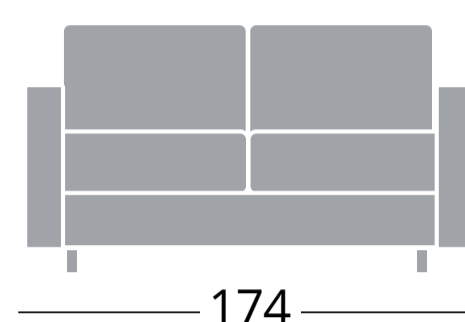

HOLLY 14

DIVANI LETTO - CANAPES LIT - SOFA BEDS

Letto utile
Lit utile
Useful bed

Cod. RV14HO80

Poltrona - Fauteuil - Armchair

80x195

Cod. RV14HO120

Divano 2 posti - Canapé 2 places - Sofa 2 seats

120x195

Cod. RV14HO140

Divano 3 posti - Canapé 3 places - Sofa 3 seats

140x195

Cod. RV14HO160

Divano 3 posti maxi - Canapé 3 places maxi - Sofa maxi 3 seats

160x195

Cod. RV14HOPENSB

80x190

Cod. RV18HO120

Divano 2 posti - Canapé 2 places - Sofa 2 seats

120x190

Cod. RV18HO140

Divano 3 posti - Canapé 3 places - Sofa 3 seats

140x190

Cod. RV18HO160