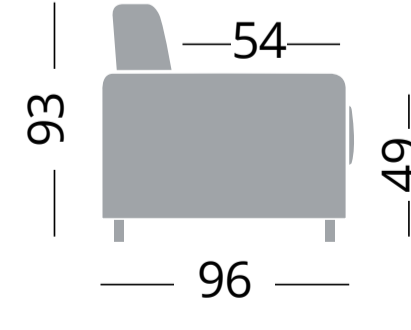

80x190

Cod. RV18HO120

Divano 2 posti - Canapé 2 places - Sofa 2 seats

120x190

Cod. RV18HO140

Divano 3 posti - Canapé 3 places - Sofa 3 seats

140x190

Cod. RV18HO160

Divano 3 posti maxi - Canapé 3 places maxi - Sofa maxi 3 seats

160x190

Cod. RV18HOPENSB

Chaise longue senza braccioli

Chaise longue sans accoudoirs - Chaise longue without arms