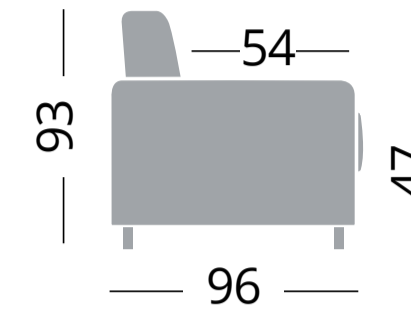

HOLLY 14

DIVANI LETTO - CANAPES LIT - SOFA BEDS

Letto utile
Lit utile
Useful bed

Cod. RV14HO80

Poltrona - Fauteuil - Armchair

80x195

Cod. RV14HO120

Divano 2 posti - Canapé 2 places - Sofa 2 seats

120x195

Cod. RV14HO140

Divano 3 posti - Canapé 3 places - Sofa 3 seats

140x195

Cod. RV14HO160

Divano 3 posti maxi - Canapé 3 places maxi - Sofa maxi 3 seats

160x195

Cod. RV14HOPENSB

80x190

Cod. RV18HO120

Divano 2 posti - Canapé 2 places - Sofa 2 seats

120x190

Cod. RV18HO140

Divano 3 posti - Canapé 3 places - Sofa 3 seats

140x190

Cod. RV18HO160