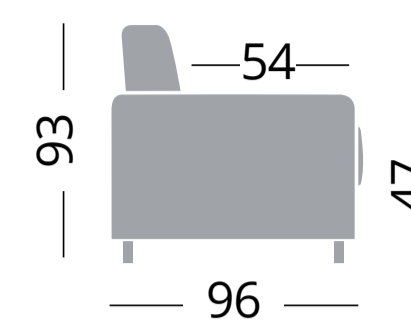

HOLLY 14

DIVANI LETTO - CANAPES LIT - SOFA BEDS

Letto utile
Lit utile
Useful bed

Cod. RV14HO80

Poltrona - Fauteuil - Armchair

80x195

Cod. RV14HO120

Divano 2 posti - Canapé 2 places - Sofa 2 seats

120x195

Cod. RV14HO140

Divano 3 posti - Canapé 3 places - Sofa 3 seats

140x195

Cod. RV14HO160

Divano 3 posti maxi - Canapé 3 places maxi - Sofa maxi 3 seats

160x195

Cod. RV14HOPENSB

80x190

Cod. RV18HO120

Divano 2 posti - Canapé 2 places - Sofa 2 seats

120x190

Cod. RV18HO140

Divano 3 posti - Canapé 3 places - Sofa 3 seats

140x190

Cod. RV18HO160