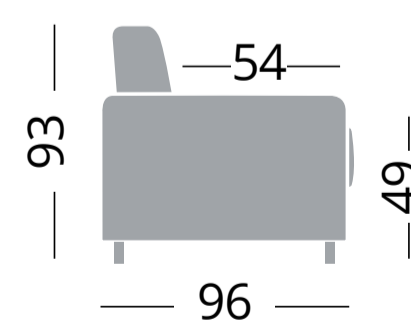

80x190

Cod. RV18HO120

Divano 2 posti - Canapé 2 places - Sofa 2 seats

120x190

Cod. RV18HO140

Divano 3 posti - Canapé 3 places - Sofa 3 seats

140x190

Cod. RV18HO160

Divano 3 posti maxi - Canapé 3 places maxi - Sofa maxi 3 seats

160x190

Cod. RV18HOPENSB

Chaise longue senza braccioli

Chaise longue sans accoudoirs - Chaise longue without arms