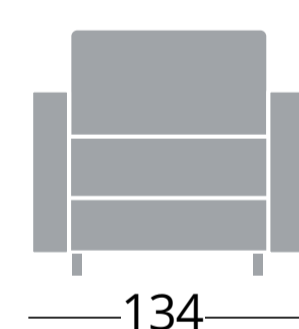

120x195

Cod. RV14HO140

Divano 3 posti - Canapé 3 places - Sofa 3 seats

140x195

Cod. RV14HO160

Divano 3 posti maxi - Canapé 3 places maxi - Sofa maxi 3 seats

160x195

Cod. RV14HOPENSB

Chaise longue senza braccioli

Chaise longue sans accoudoirs - Chaise longue without arms

HOLLY 18

DIVANI LETTO - CANAPES LIT - SOFA BEDS

Letto utile
Lit utile
Useful bed

Cod. RV18HO80

Poltrona - Fauteuil - Armchair

80x190

Cod. RV18HO120

Divano 2 posti - Canapé 2 places - Sofa 2 seats

120x190

Cod. RV18HO140

Divano 3 posti - Canapé 3 places - Sofa 3 seats

140x190

Cod. RV18HO160