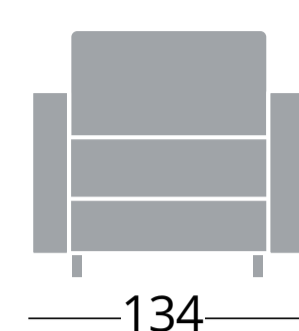

HOLLY 14

DIVANI LETTO - CANAPES LIT - SOFA BEDS

Letto utile
Lit utile
Useful bed

Cod. RV14HO80

Poltrona - Fauteuil - Armchair

80x195

Cod. RV14HO120

Divano 2 posti - Canapé 2 places - Sofa 2 seats

120x195

Cod. RV14HO140

Divano 3 posti - Canapé 3 places - Sofa 3 seats

140x195

Cod. RV14HO160

Divano 3 posti maxi - Canapé 3 places maxi - Sofa maxi 3 seats

160x195

Cod. RV14HOPENSB

80x190

Cod. RV18HO120

Divano 2 posti - Canapé 2 places - Sofa 2 seats

120x190

Cod. RV18HO140

Divano 3 posti - Canapé 3 places - Sofa 3 seats

140x190

Cod. RV18HO160