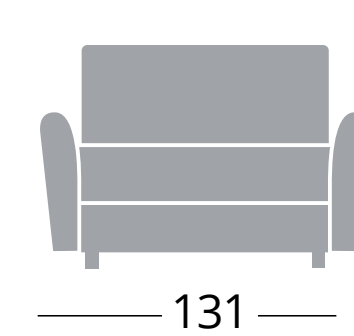

JAZZ 16

DIVANI LETTO - CANAPES LIT - SOFA BEDS

Letto utile
Lit utile
Useful bed

Cod. NGJZ80

Poltrona - Fauteuil - Armchair