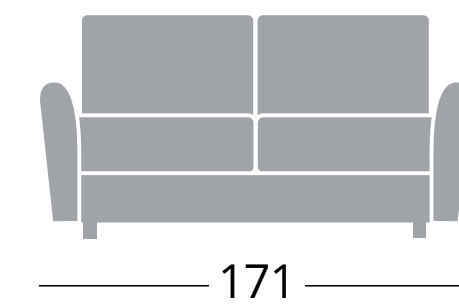

## DIVANI LETTO - CANAPES LIT - SOFA BEDS

Letto utile  
Lit utile  
Useful bed

### Cod. NGJZ80

Poltrona - Fauteuil - Armchair

80x195

### Cod. NGJZ120

Divano 2 posti - Canapé 2 places - Sofa 2 seats

120x195

### Cod. NGJZ140

Divano 3 posti - Canapé 3 places - Sofa 3 seats

140x195