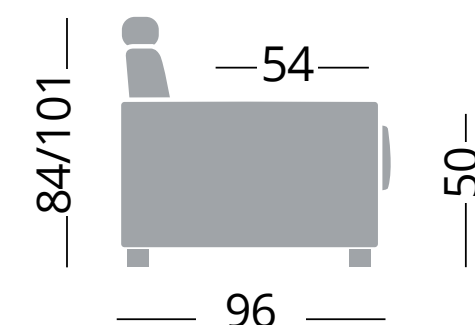

ANDROMEDA 20

DIVANI LETTO - CANAPES LIT - SOFA BEDS

Letto utile
Lit utile
Useful bed

Cod. SM20AN140

Divano 3 posti - Canapé 3 places - Sofa 3 seats

140x195

Cod. SM20AN160

Divano 3 posti maxi - Canapé 3 places maxi - Sofa maxi 3 seats

160x195