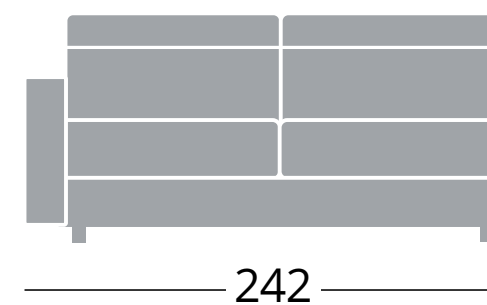

ANDROMEDA 20

DIVANI LETTO - CANAPES LIT - SOFA BEDS

Letto utile
Lit utile
Useful bed

Cod. SM20AN140

Divano 3 posti - Canapé 3 places - Sofa 3 seats

140x195

Cod. SM20AN160

Divano 3 posti maxi - Canapé 3 places maxi - Sofa maxi 3 seats

160x195