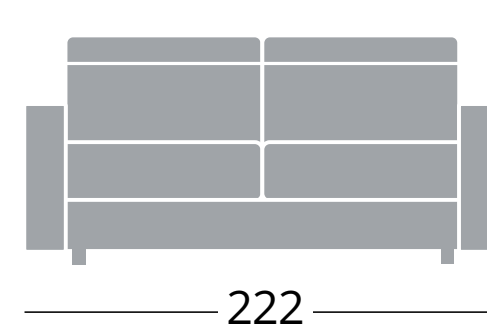

ANDROMEDA 20

DIVANI LETTO - CANAPES LIT - SOFA BEDS

Letto utile
Lit utile
Useful bed

Cod. SM20AN140

Divano 3 posti - Canapé 3 places - Sofa 3 seats

140x195

Cod. SM20AN160

Divano 3 posti maxi - Canapé 3 places maxi - Sofa maxi 3 seats

160x195