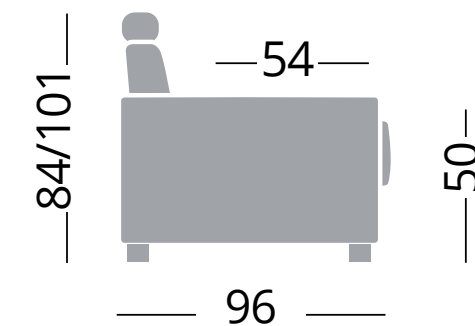

ANDROMEDA 20

DIVANI LETTO - CANAPES LIT - SOFA BEDS

Letto utile
Lit utile
Useful bed

Cod. SM20AN140

Divano 3 posti - Canapé 3 places - Sofa 3 seats

140x195

Cod. SM20AN160

Divano 3 posti maxi - Canapé 3 places maxi - Sofa maxi 3 seats

160x195