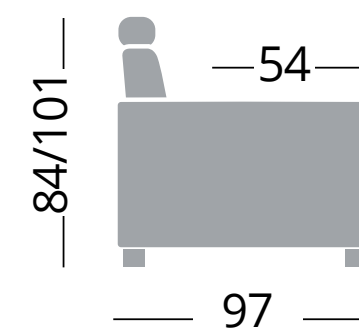

AZZURRA 20

DIVANI LETTO - CANAPES LIT - SOFA BEDS

Letto utile
Lit utile
Useful bed

Cod. SM20AZ140

Divano 3 posti - Canapé 3 places - Sofa 3 seats

140x195

Cod. SM20AZ160

Divano 3 posti maxi - Canapé 3 places maxi - Sofa maxi 3 seats

160x195