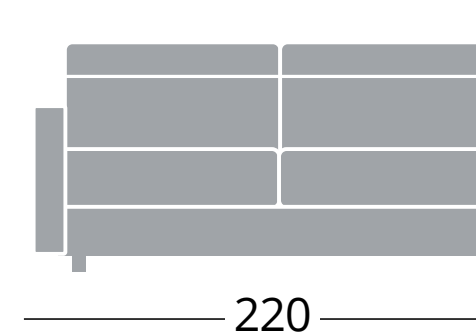

AZZURRA 20

DIVANI LETTO - CANAPES LIT - SOFA BEDS

Letto utile
Lit utile
Useful bed

Cod. SM20AZ140

Divano 3 posti - Canapé 3 places - Sofa 3 seats

140x195

Cod. SM20AZ160

Divano 3 posti maxi - Canapé 3 places maxi - Sofa maxi 3 seats

160x195