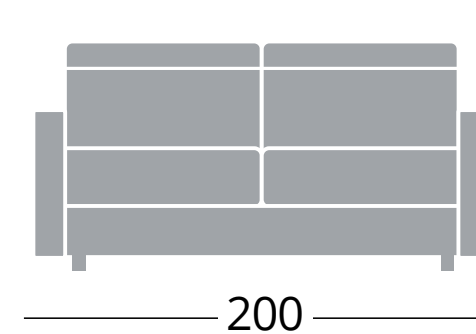

AZZURRA 20

DIVANI LETTO - CANAPES LIT - SOFA BEDS

Letto utile
Lit utile
Useful bed

Cod. SM20AZ140

Divano 3 posti - Canapé 3 places - Sofa 3 seats

140x195

Cod. SM20AZ160

Divano 3 posti maxi - Canapé 3 places maxi - Sofa maxi 3 seats

160x195