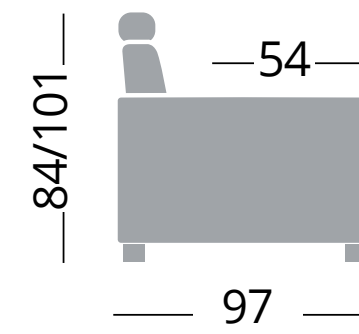

AZZURRA 20

DIVANI LETTO - CANAPES LIT - SOFA BEDS

Letto utile
Lit utile
Useful bed

Cod. SM20AZ140

Divano 3 posti - Canapé 3 places - Sofa 3 seats

140x195

Cod. SM20AZ160

Divano 3 posti maxi - Canapé 3 places maxi - Sofa maxi 3 seats

160x195