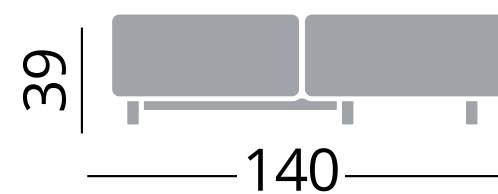

TWEET

Letto utile
Lit utile
Useful bed

Cod. SM140TW

140X204