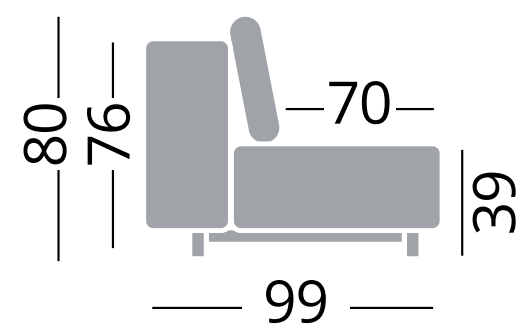

TWEET

Letto utile
Lit utile
Useful bed

Cod. SM140TW

140X204